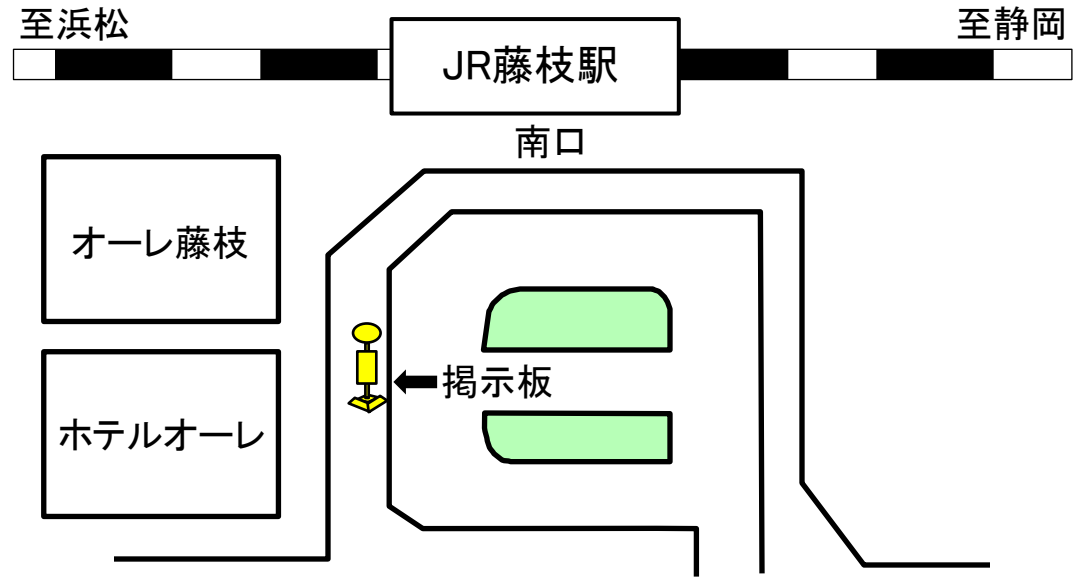

藤枝市富士山静岡空港アクセスバス 藤枝駅南口のりば案内図

※アクセスバスの時刻表が入った
掲示板の前でお待ちください。

藤枝市富士山静岡空港アクセスバス 空港内1番バスのりば案内図