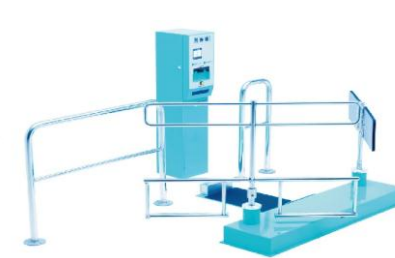

【ゲートの使い方】

<入場方法>

◎定期利用

• 足元の識別機に前輪を通過させる

• 定期券をかざす

• ゲートバーを押して入場する

◎一時利用

• 足元の識別機に前輪を通過させる

• 発券ボタンを押す

• 駐車券を取る

• ゲートバーを押して入場する

<退場方法>

◎定期利用

• ゲートの手前で止まる

• 定期券をかざす

• ゲートバーを押して退場する

◎一時利用

• ゲートの手前で止まる

• 駐車券を挿入する

• 料金を精算する

• ゲートバーを押して退場する