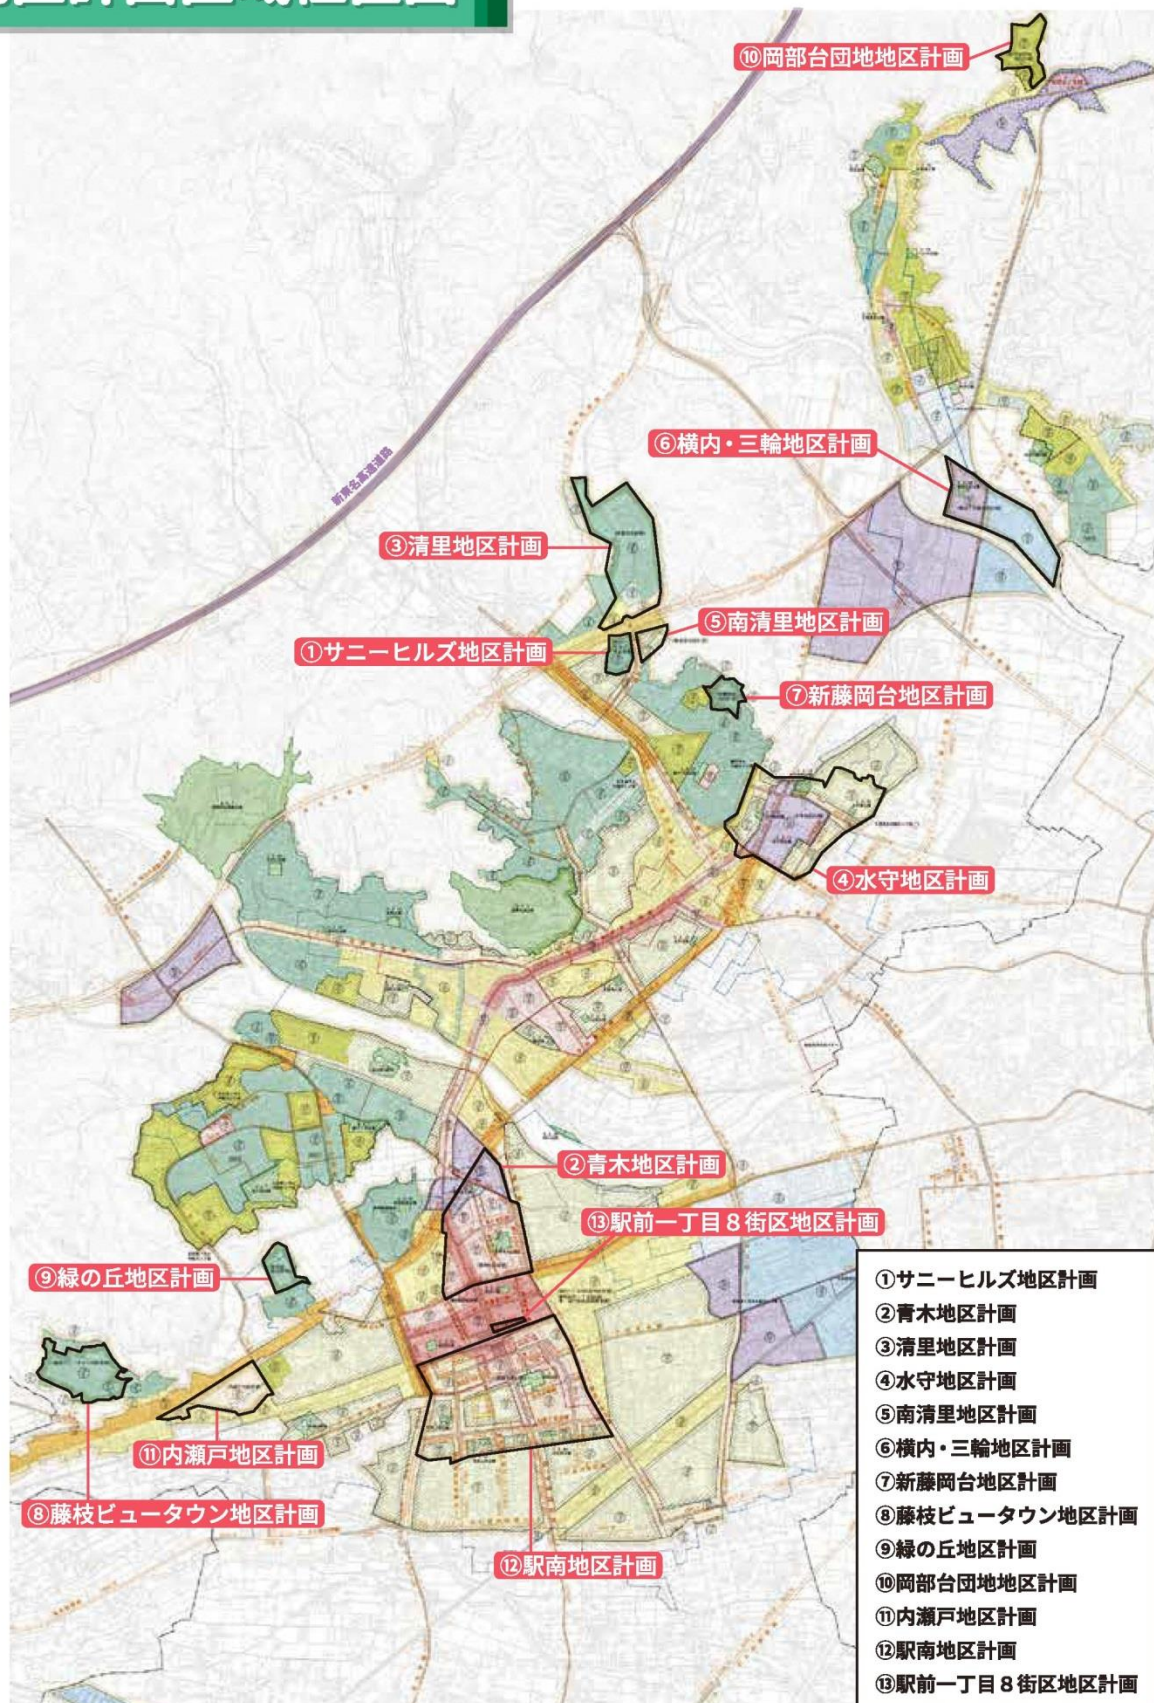

# 地区計画区域位置図

- ①サニーヒルズ地区計画
- ②青木地区計画
- ③清里地区計画
- ④水守地区計画
- ⑤南清里地区計画
- ⑥横内・三輪地区計画
- ⑦新藤岡台地区計画
- ⑧藤枝ビュータウン地区計画
- ⑨緑の丘地区計画
- ⑩岡部台団地地区計画
- ⑪内瀬戸地区計画
- ⑫駅南地区計画
- ⑬駅前一丁目8街区地区計画