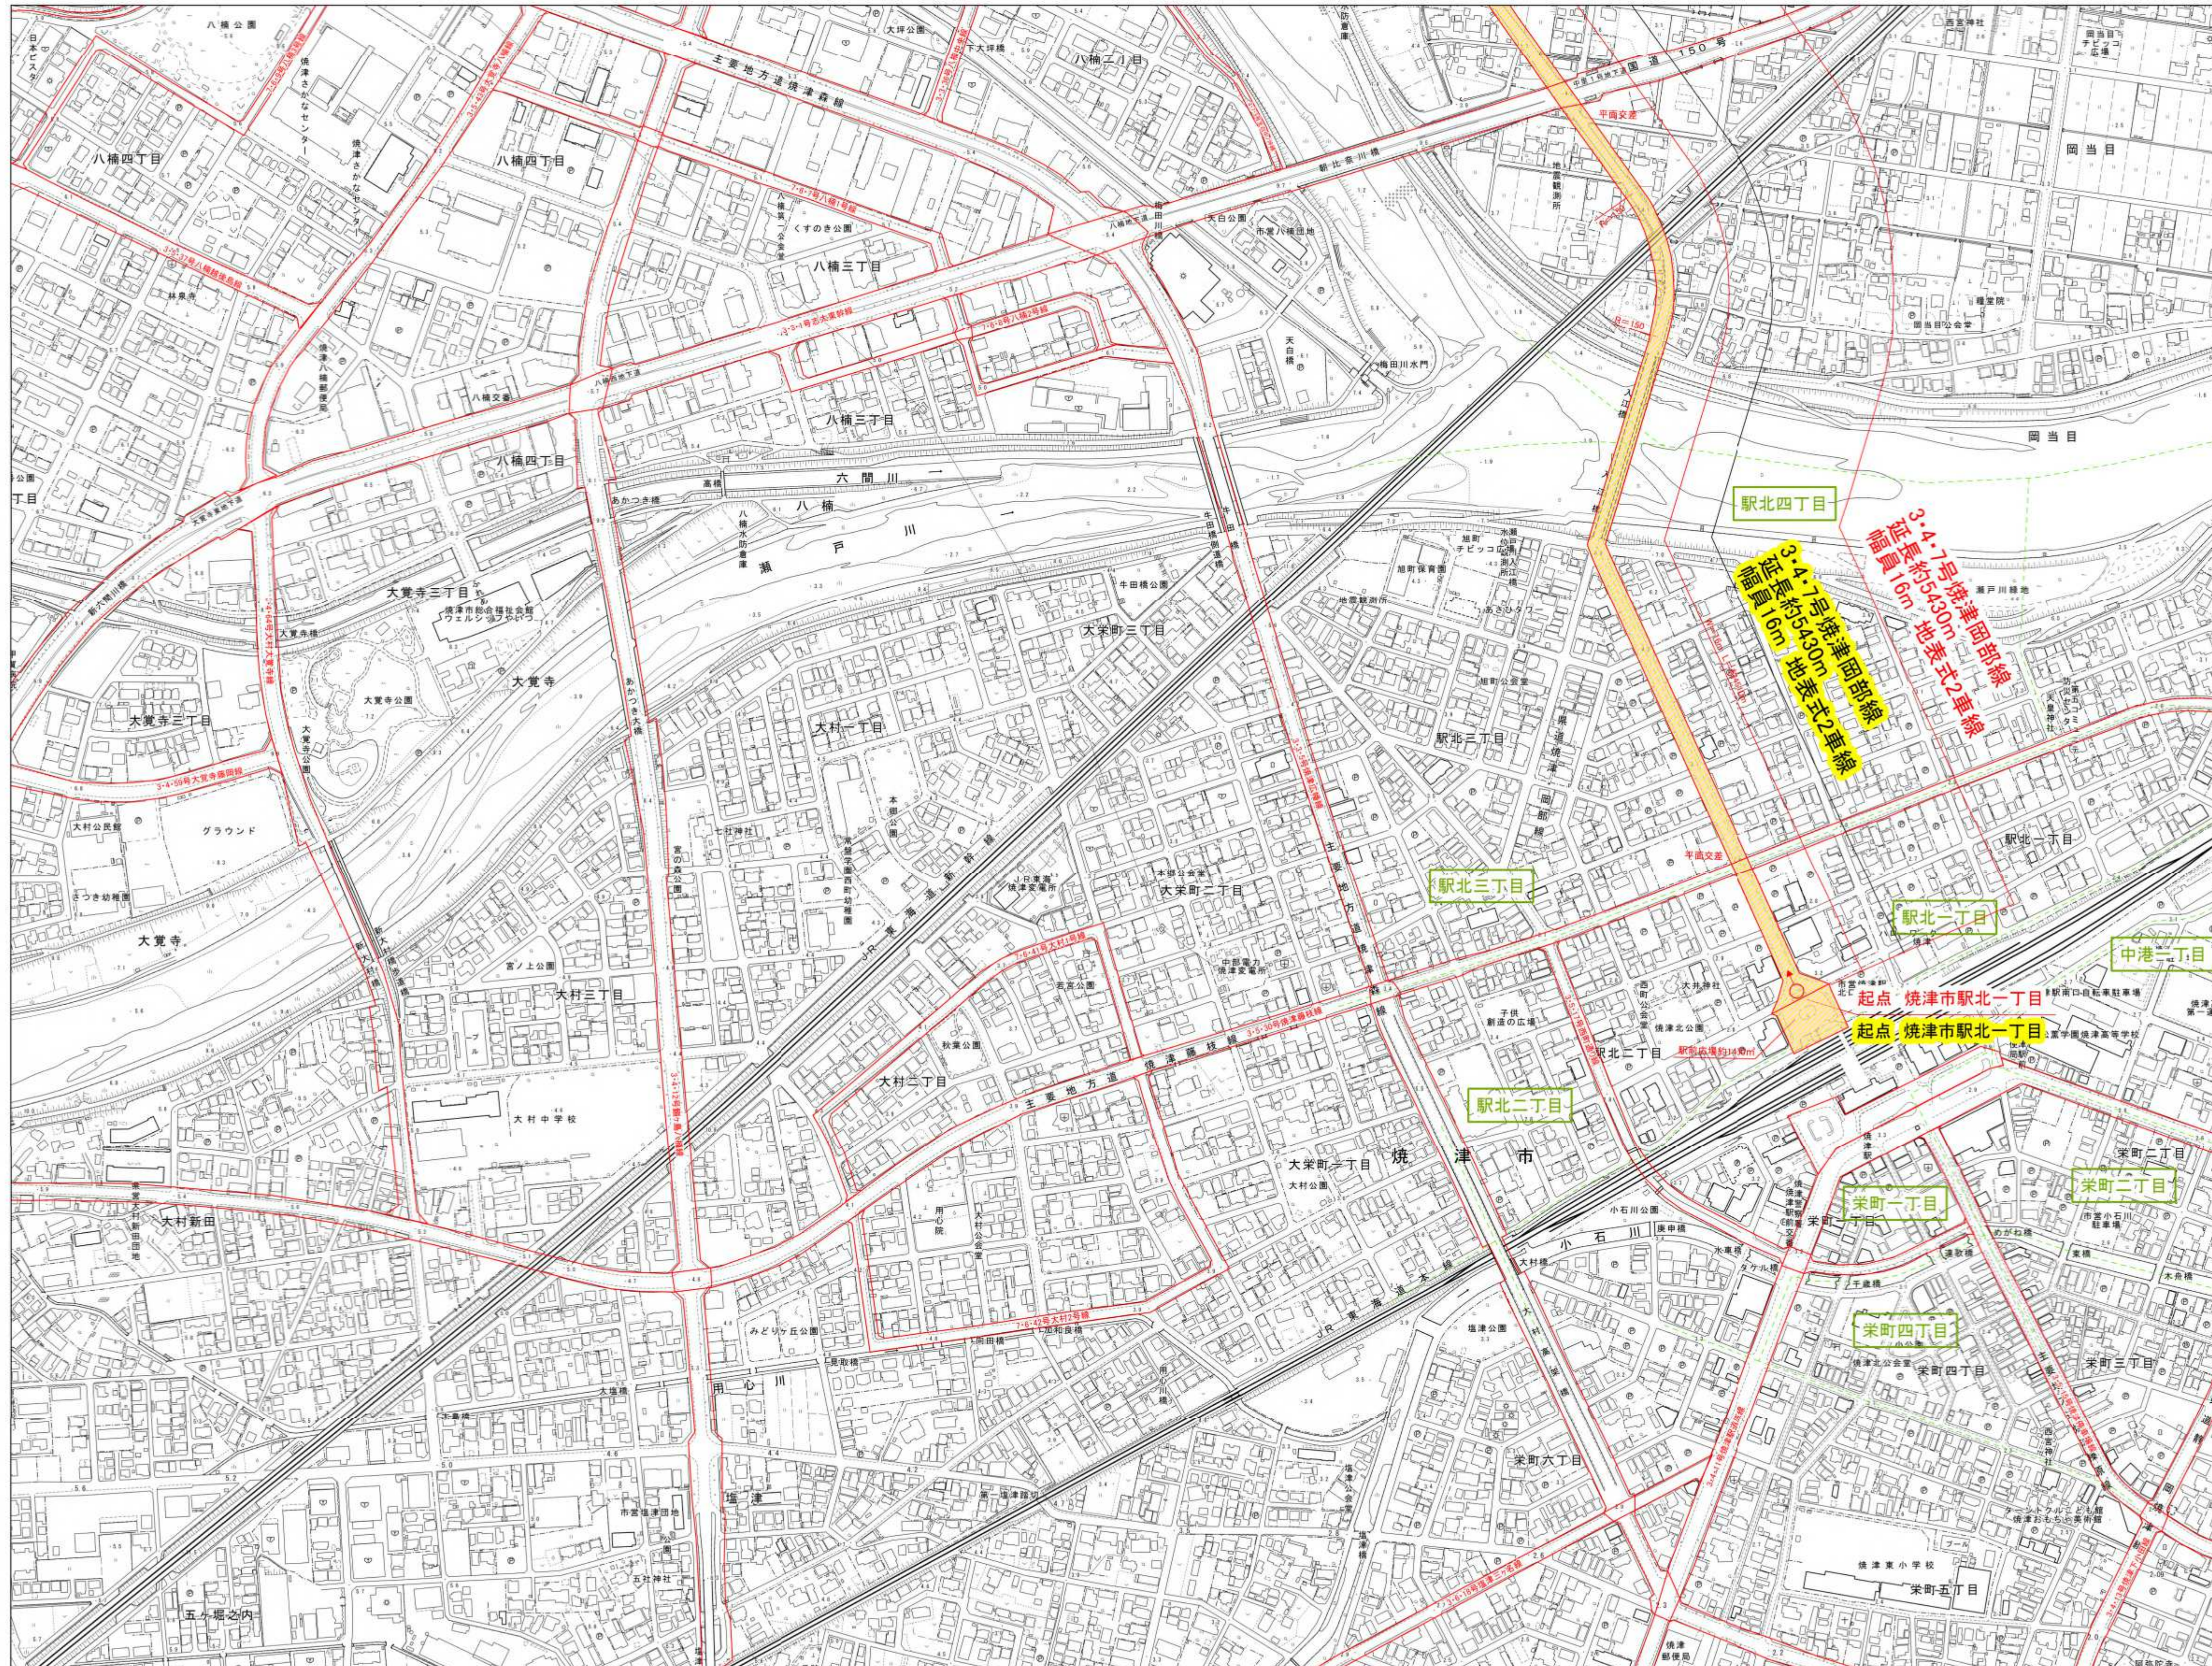

志太広域都市計画道路の変更
 3・4・7号 焼津岡部線ほか1路線
 藤枝市決定
 計画図

凡例

	変更後区域
	既決定区域
	行政界
	大字界
	小字界
	大字名
	小字名

志太広域都市計画道路の変更
3・4・7号 焼津岡部線ほか1路線
藤枝市決定
計画図

凡例	
	変更後区域
	既決定区域
	行政界
	大字界
	小字界
	大字名
	小字名

志太広域都市計画道路の変更
 3・4・7号 焼津岡部線ほか1路線
 藤枝市決定
 計画図

凡例

	変更後区域
	既決定区域
	行政界
	大字界
	小字界
	大字名
	小字名

1:2,500

志太広域都市計画道路の変更
 3・4・7号 焼津岡部線ほか1路線
 藤枝市決定
 計画図

凡例	
	変更後区域
	既決定区域
	行政界
	大字界
	小字界
	大字名
	小字名

志太広域都市計画道路の変更
 3・4・7号 焼津岡部線ほか1路線
 藤枝市決定
 計画図

凡例	
	変更後区域
	既決定区域
	行政界
	大字界
	小字界
	大字名
	小字名