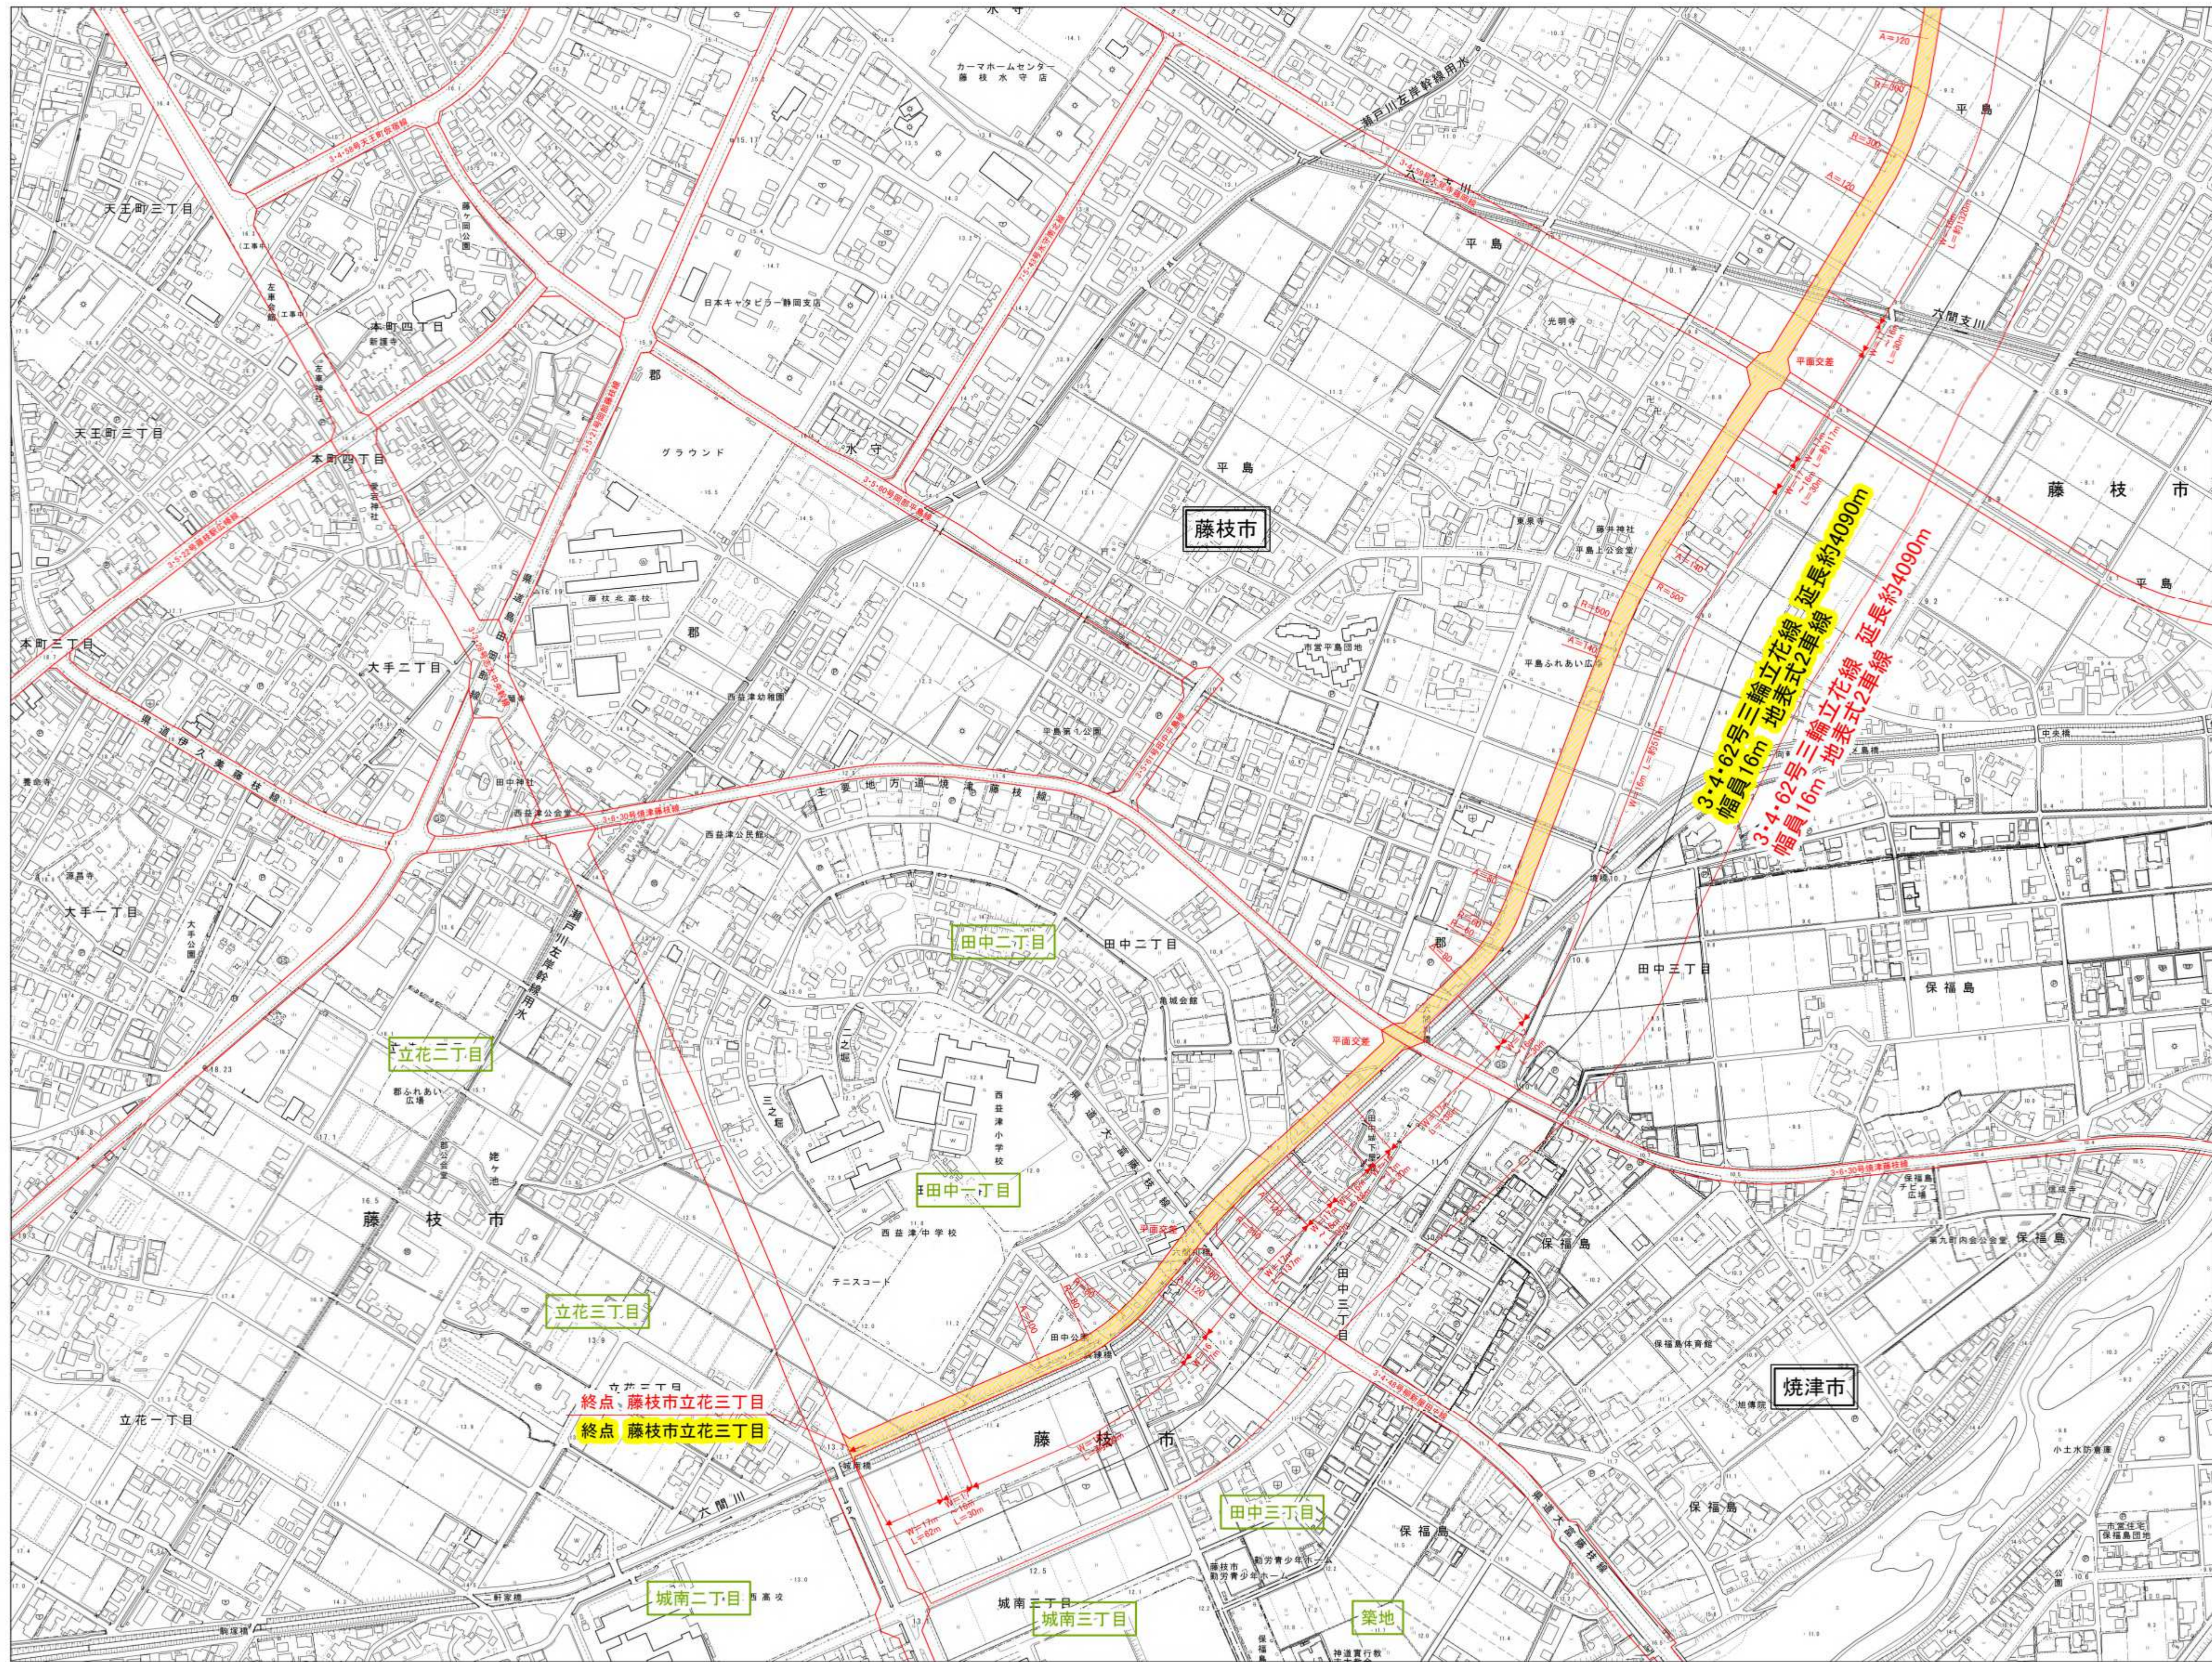

志太広域都市計画道路の変更
 3・4・7号 焼津岡部線ほか1路線
 藤枝市決定
 計画図

凡例

	変更後区域
	既決定区域
	行政界
	大字界
	小字界
	大字名
	小字名

志太広域都市計画道路の変更
3・4・7号 焼津岡部線ほか1路線
藤枝市決定
計画図

凡例	
	変更後区域
	既決定区域
	行政界
	大字界
	小字界
	大字名
	小字名

志太広域都市計画道路の変更
 3・4・7号 焼津岡部線ほか1路線
 藤枝市決定
 計画図

凡例

	変更後区域
	既決定区域
	行政界
	大字界
	小字界
	大字名
	小字名

1:2,500

志太広域都市計画道路の変更
 3・4・7号 焼津岡部線ほか1路線
 藤枝市決定
 計画図

凡例	
	変更後区域
	既決定区域
	行政界
	大字界
	小字界
	大字名
	小字名

志太広域都市計画道路の変更
 3・4・7号 焼津岡部線ほか1路線
 藤枝市決定
 計画図

凡例	
	変更後区域
	既決定区域
	行政界
	大字界
	小字界
	大字名
	小字名