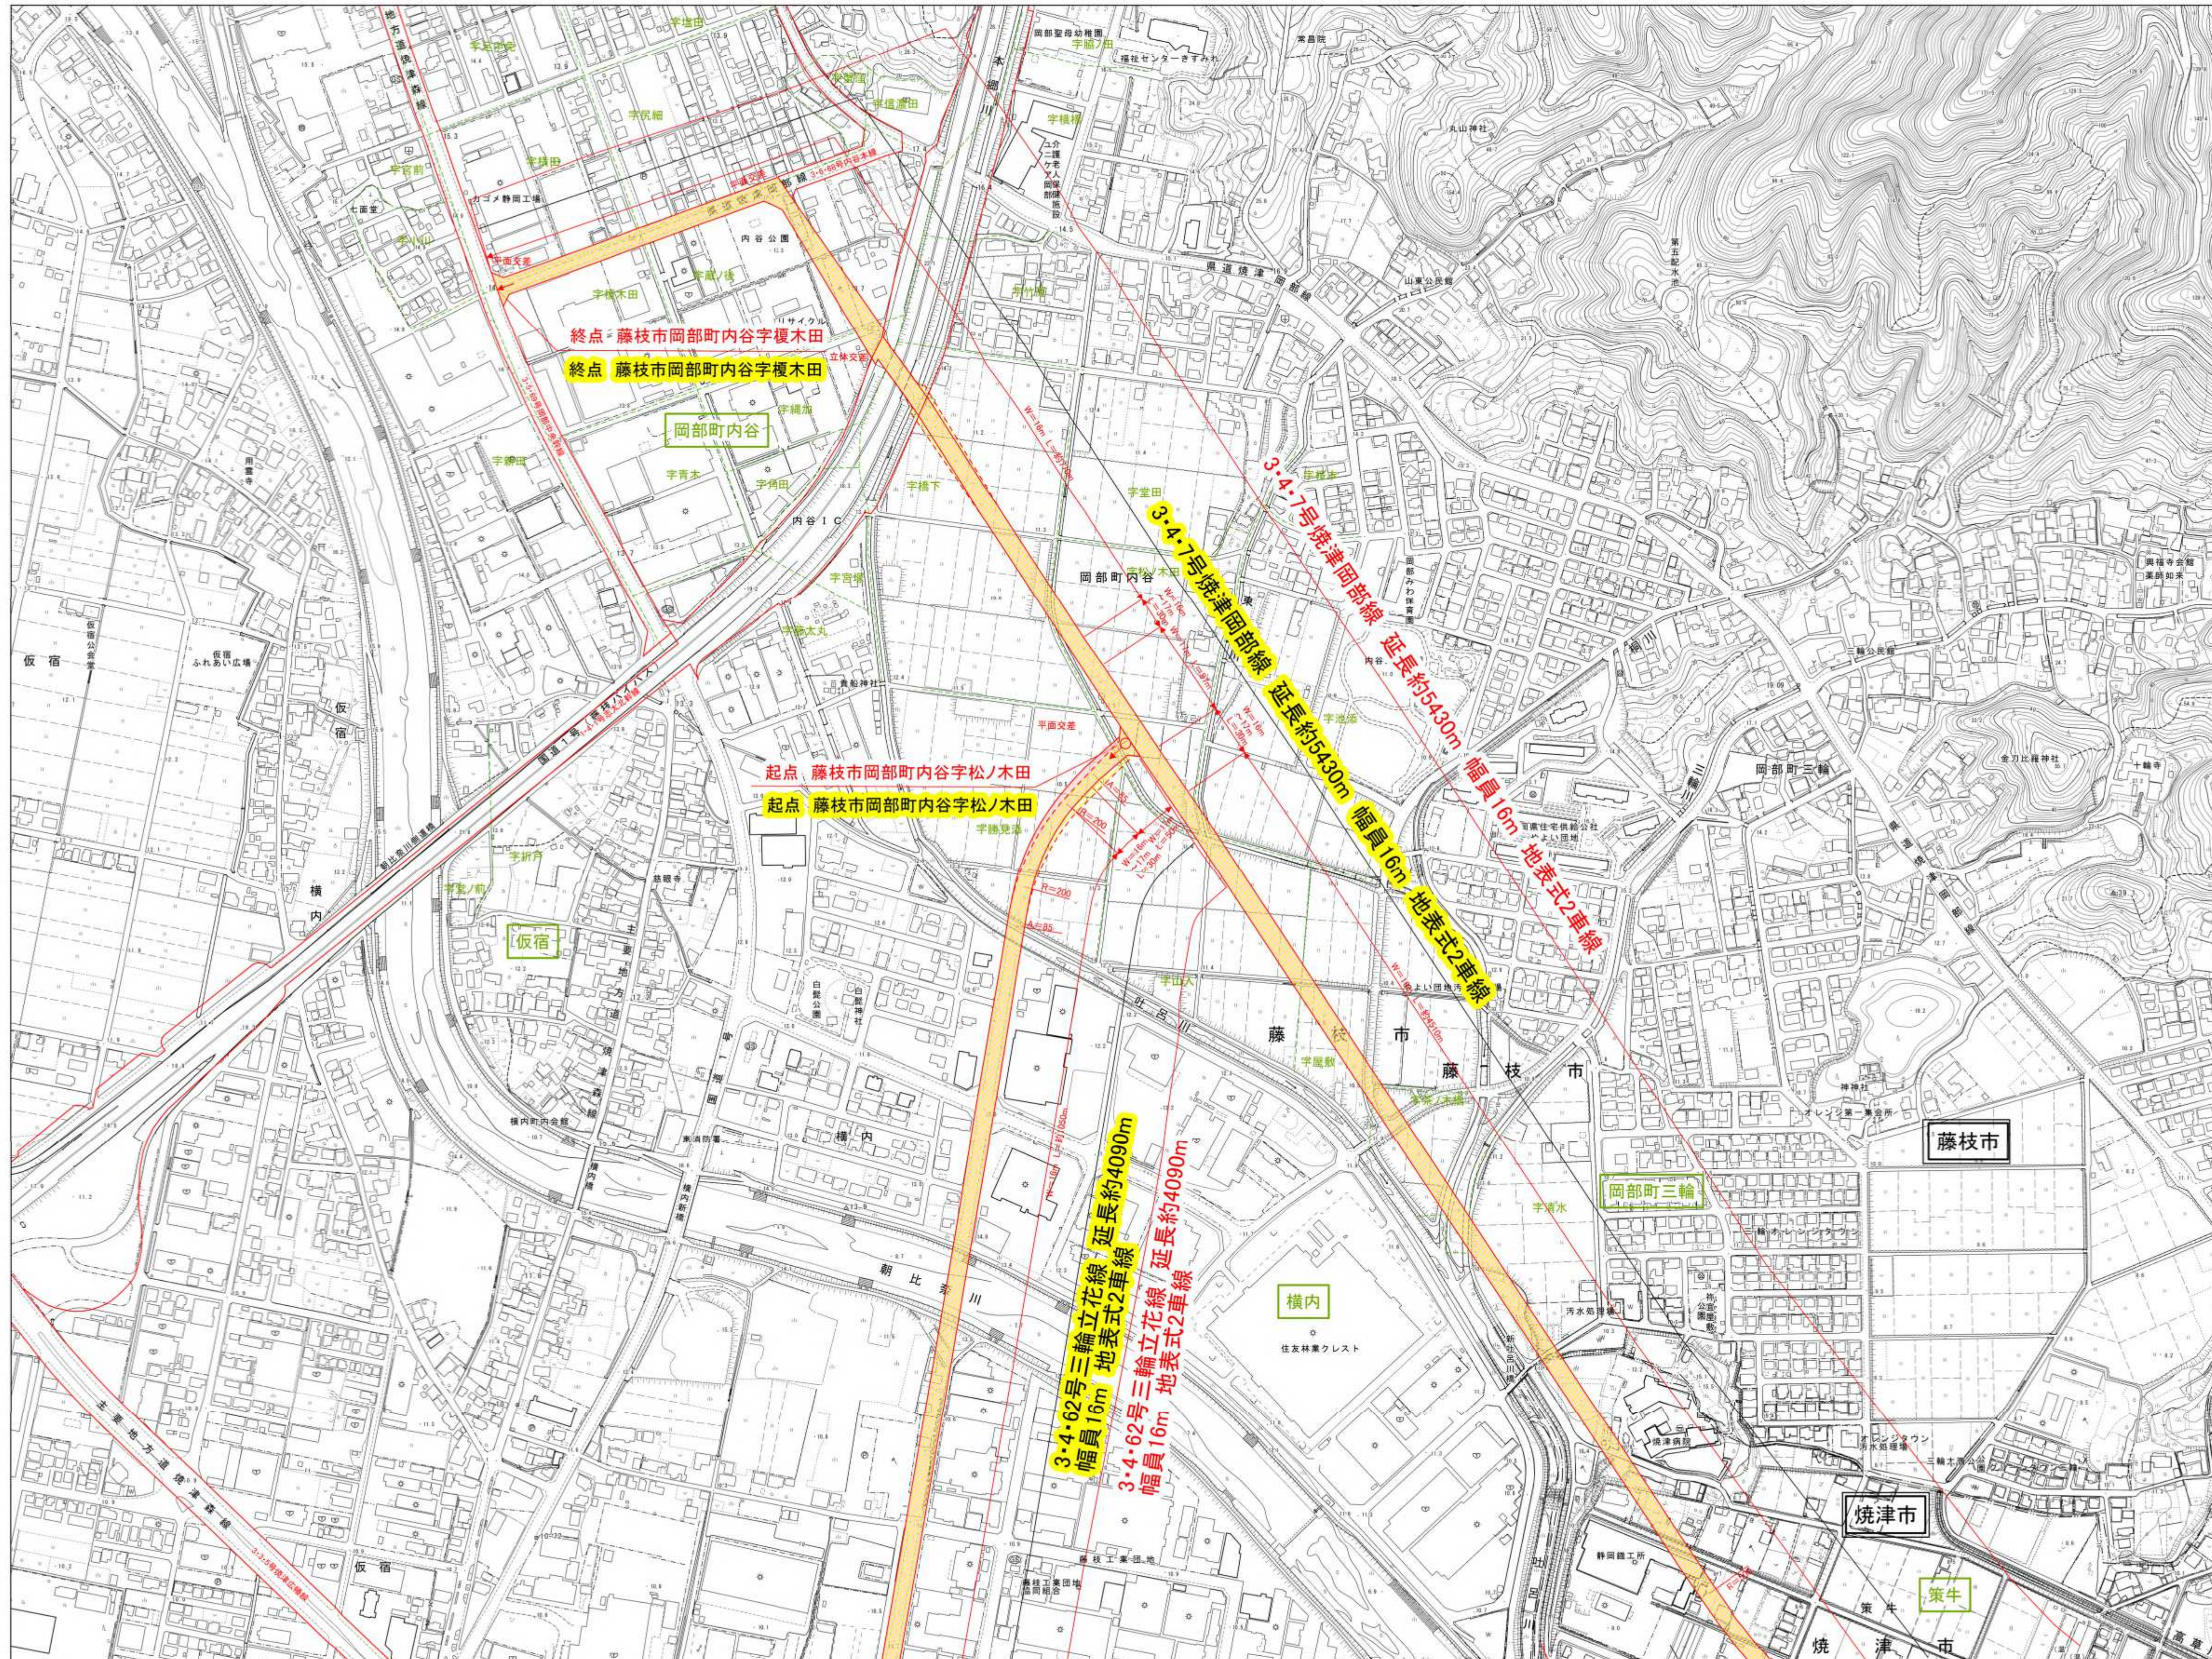

志太広域都市計画道路の変更
 3・4・7号 焼津岡部線ほか1路線
 藤枝市決定
 計画図

凡例

	変更後区域
	既決定区域
	行政界
	大字界
	小字界
	大字名
	小字名

志太広域都市計画道路の変更
3・4・7号 焼津岡部線ほか1路線
藤枝市決定
計画図

凡例	
	変更後区域
	既決定区域
	行政界
	大字界
	小字界
	大字名
	小字名

志太広域都市計画道路の変更
 3・4・7号 焼津岡部線ほか1路線
 藤枝市決定
 計画図

凡例

	変更後区域
	既決定区域
	行政界
	大字界
	小字界
	大字名
	小字名

1:2,500

志太広域都市計画道路の変更
 3・4・7号 焼津岡部線ほか1路線
 藤枝市決定
 計画図

凡例	
	変更後区域
	既決定区域
	行政界
	大字界
	小字界
	大字名
	小字名

志太広域都市計画道路の変更
 3・4・7号 焼津岡部線ほか1路線
 藤枝市決定
 計画図

凡例	
	変更後区域
	既決定区域
	行政界
	大字界
	小字界
	大字名
	小字名