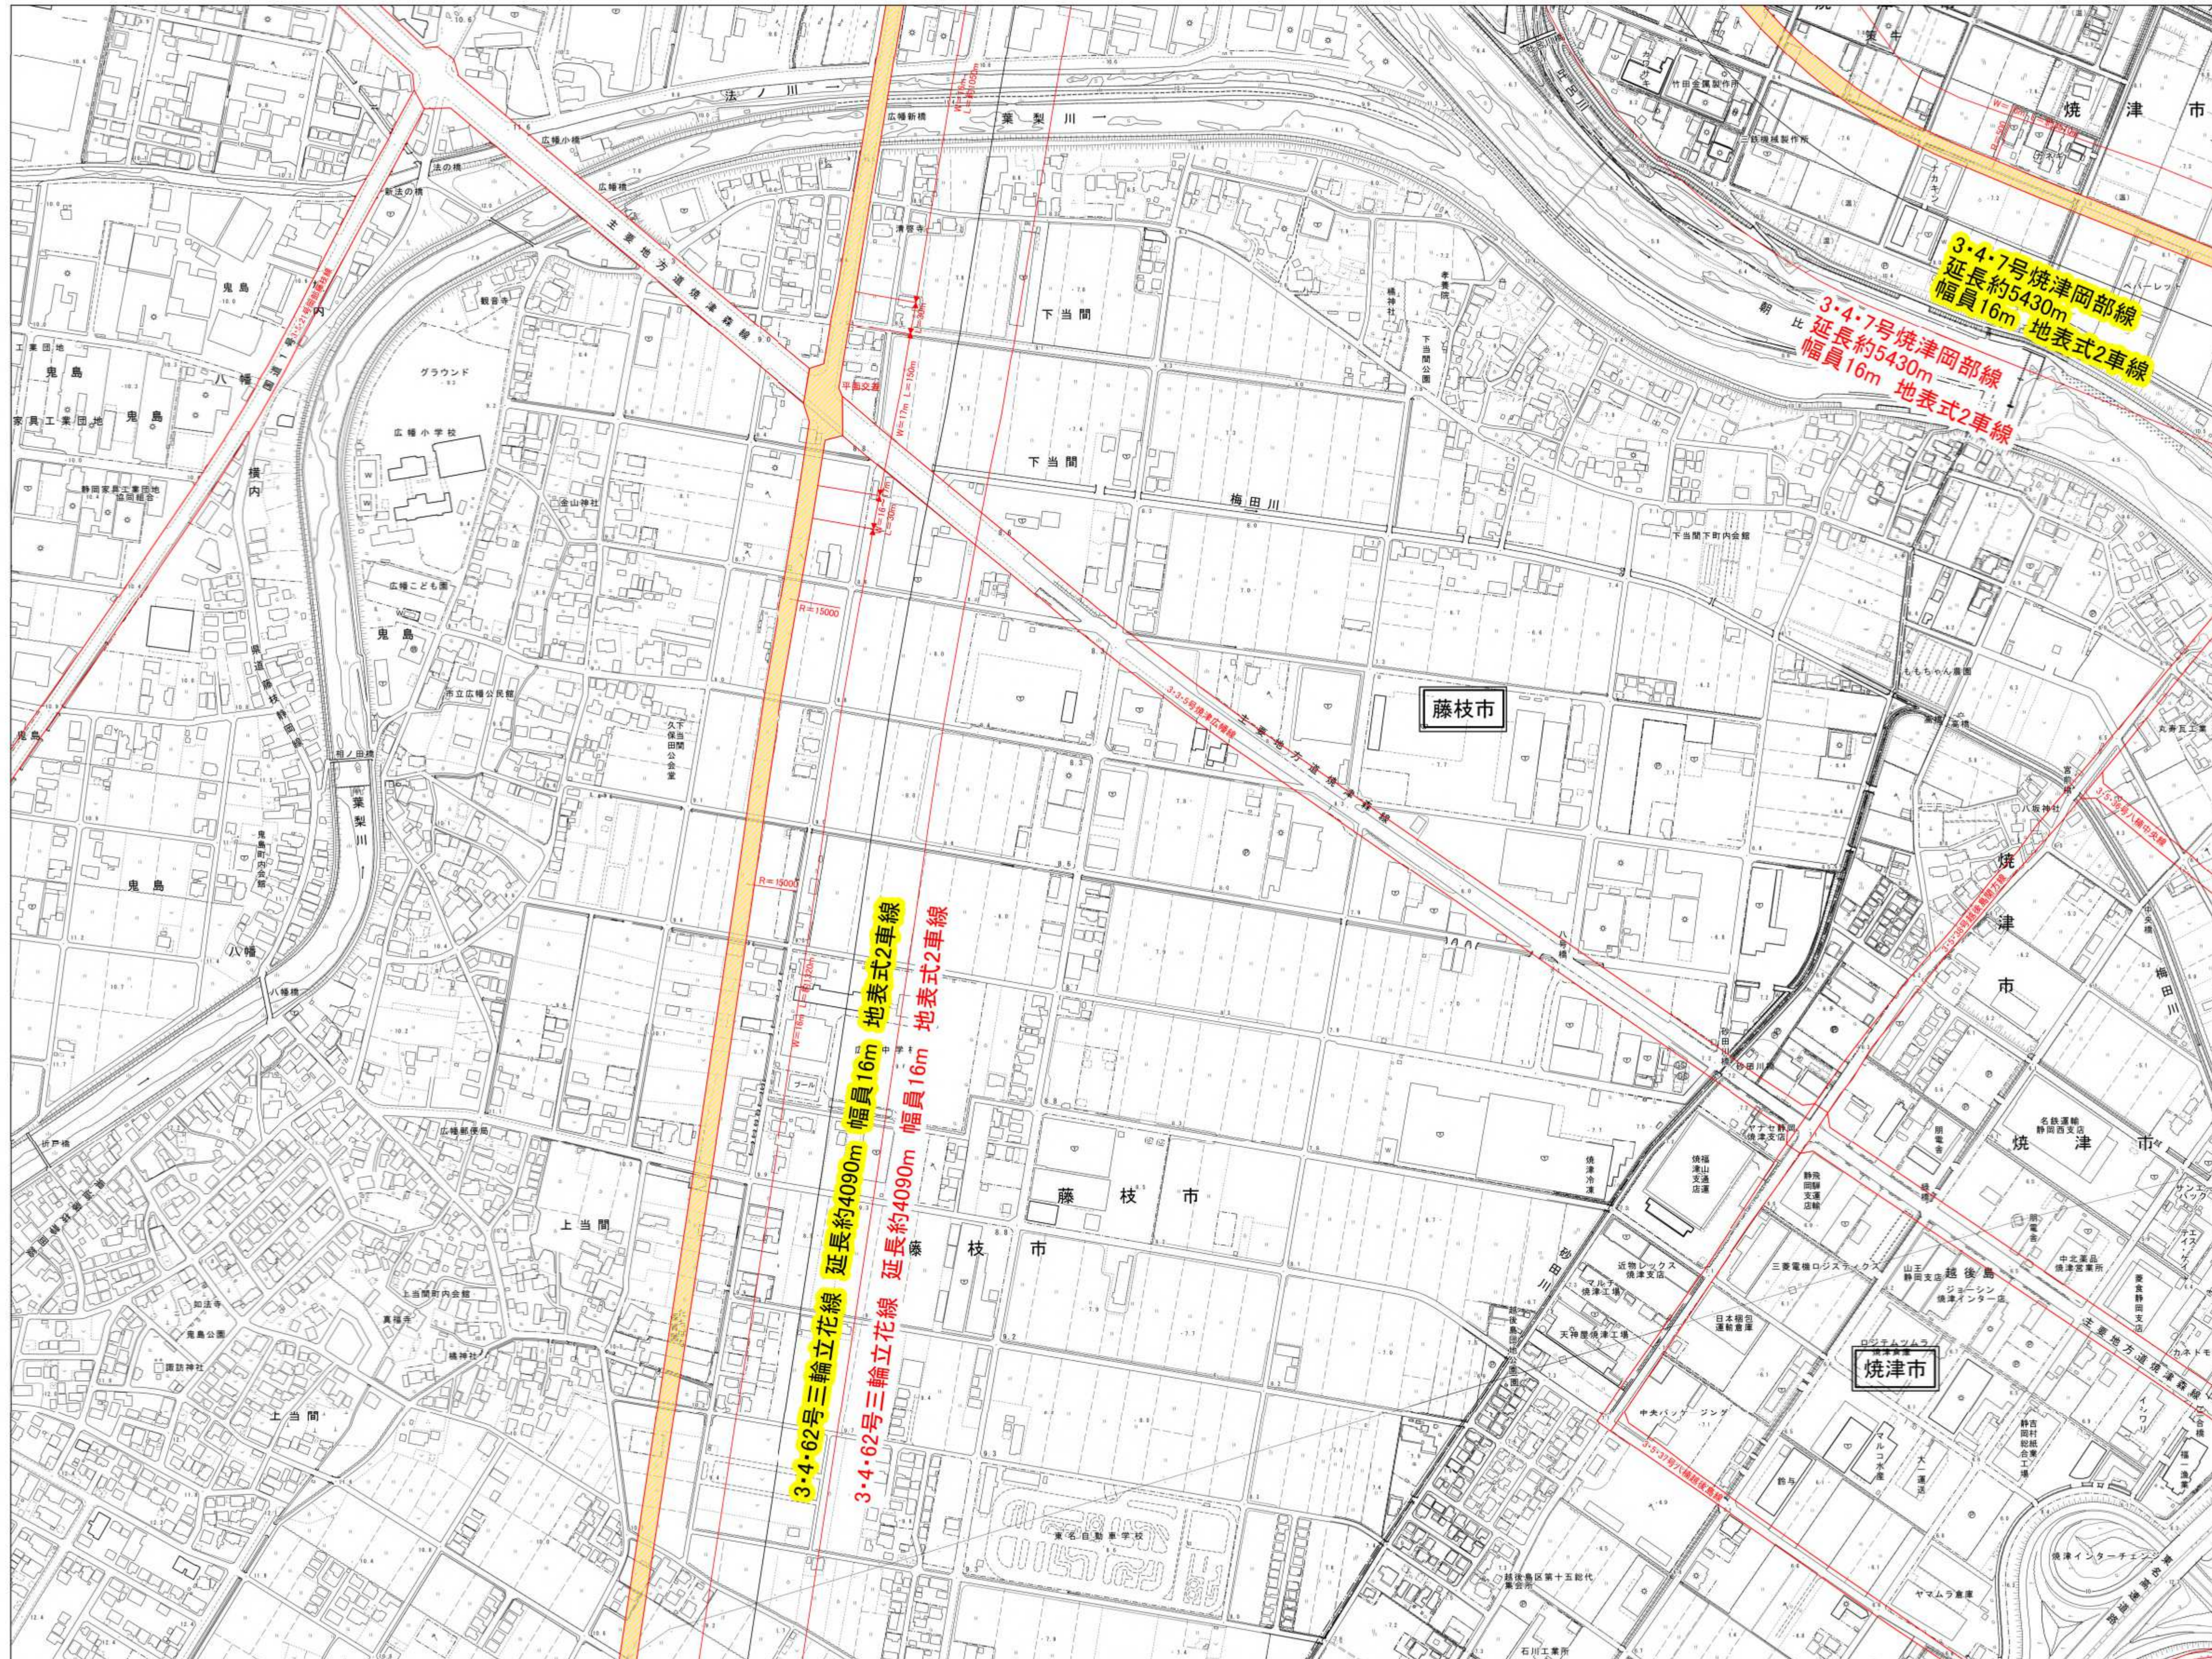

志太広域都市計画道路の変更
 3・4・7号 焼津岡部線ほか1路線
 藤枝市決定
 計画図

凡例

	変更後区域
	既決定区域
	行政界
	大字界
	小字界
	大字名
	小字名

志太広域都市計画道路の変更
3・4・7号 焼津岡部線ほか1路線
藤枝市決定
計画図

凡例	
	変更後区域
	既決定区域
	行政界
	大字界
	小字界
	大字名
	小字名

志太広域都市計画道路の変更
 3・4・7号 焼津岡部線ほか1路線
 藤枝市決定
 計画図

凡例

	変更後区域
	既決定区域
	行政界
	大字界
	小字界
	大字名
	小字名

1:2,500

志太広域都市計画道路の変更
 3・4・7号 焼津岡部線ほか1路線
 藤枝市決定
 計画図

凡例	
	変更後区域
	既決定区域
	行政界
	大字界
	小字界
	大字名
	小字名

志太広域都市計画道路の変更
 3・4・7号 焼津岡部線ほか1路線
 藤枝市決定
 計画図

凡例	
	変更後区域
	既決定区域
	行政界
	大字界
	小字界
	大字名
	小字名