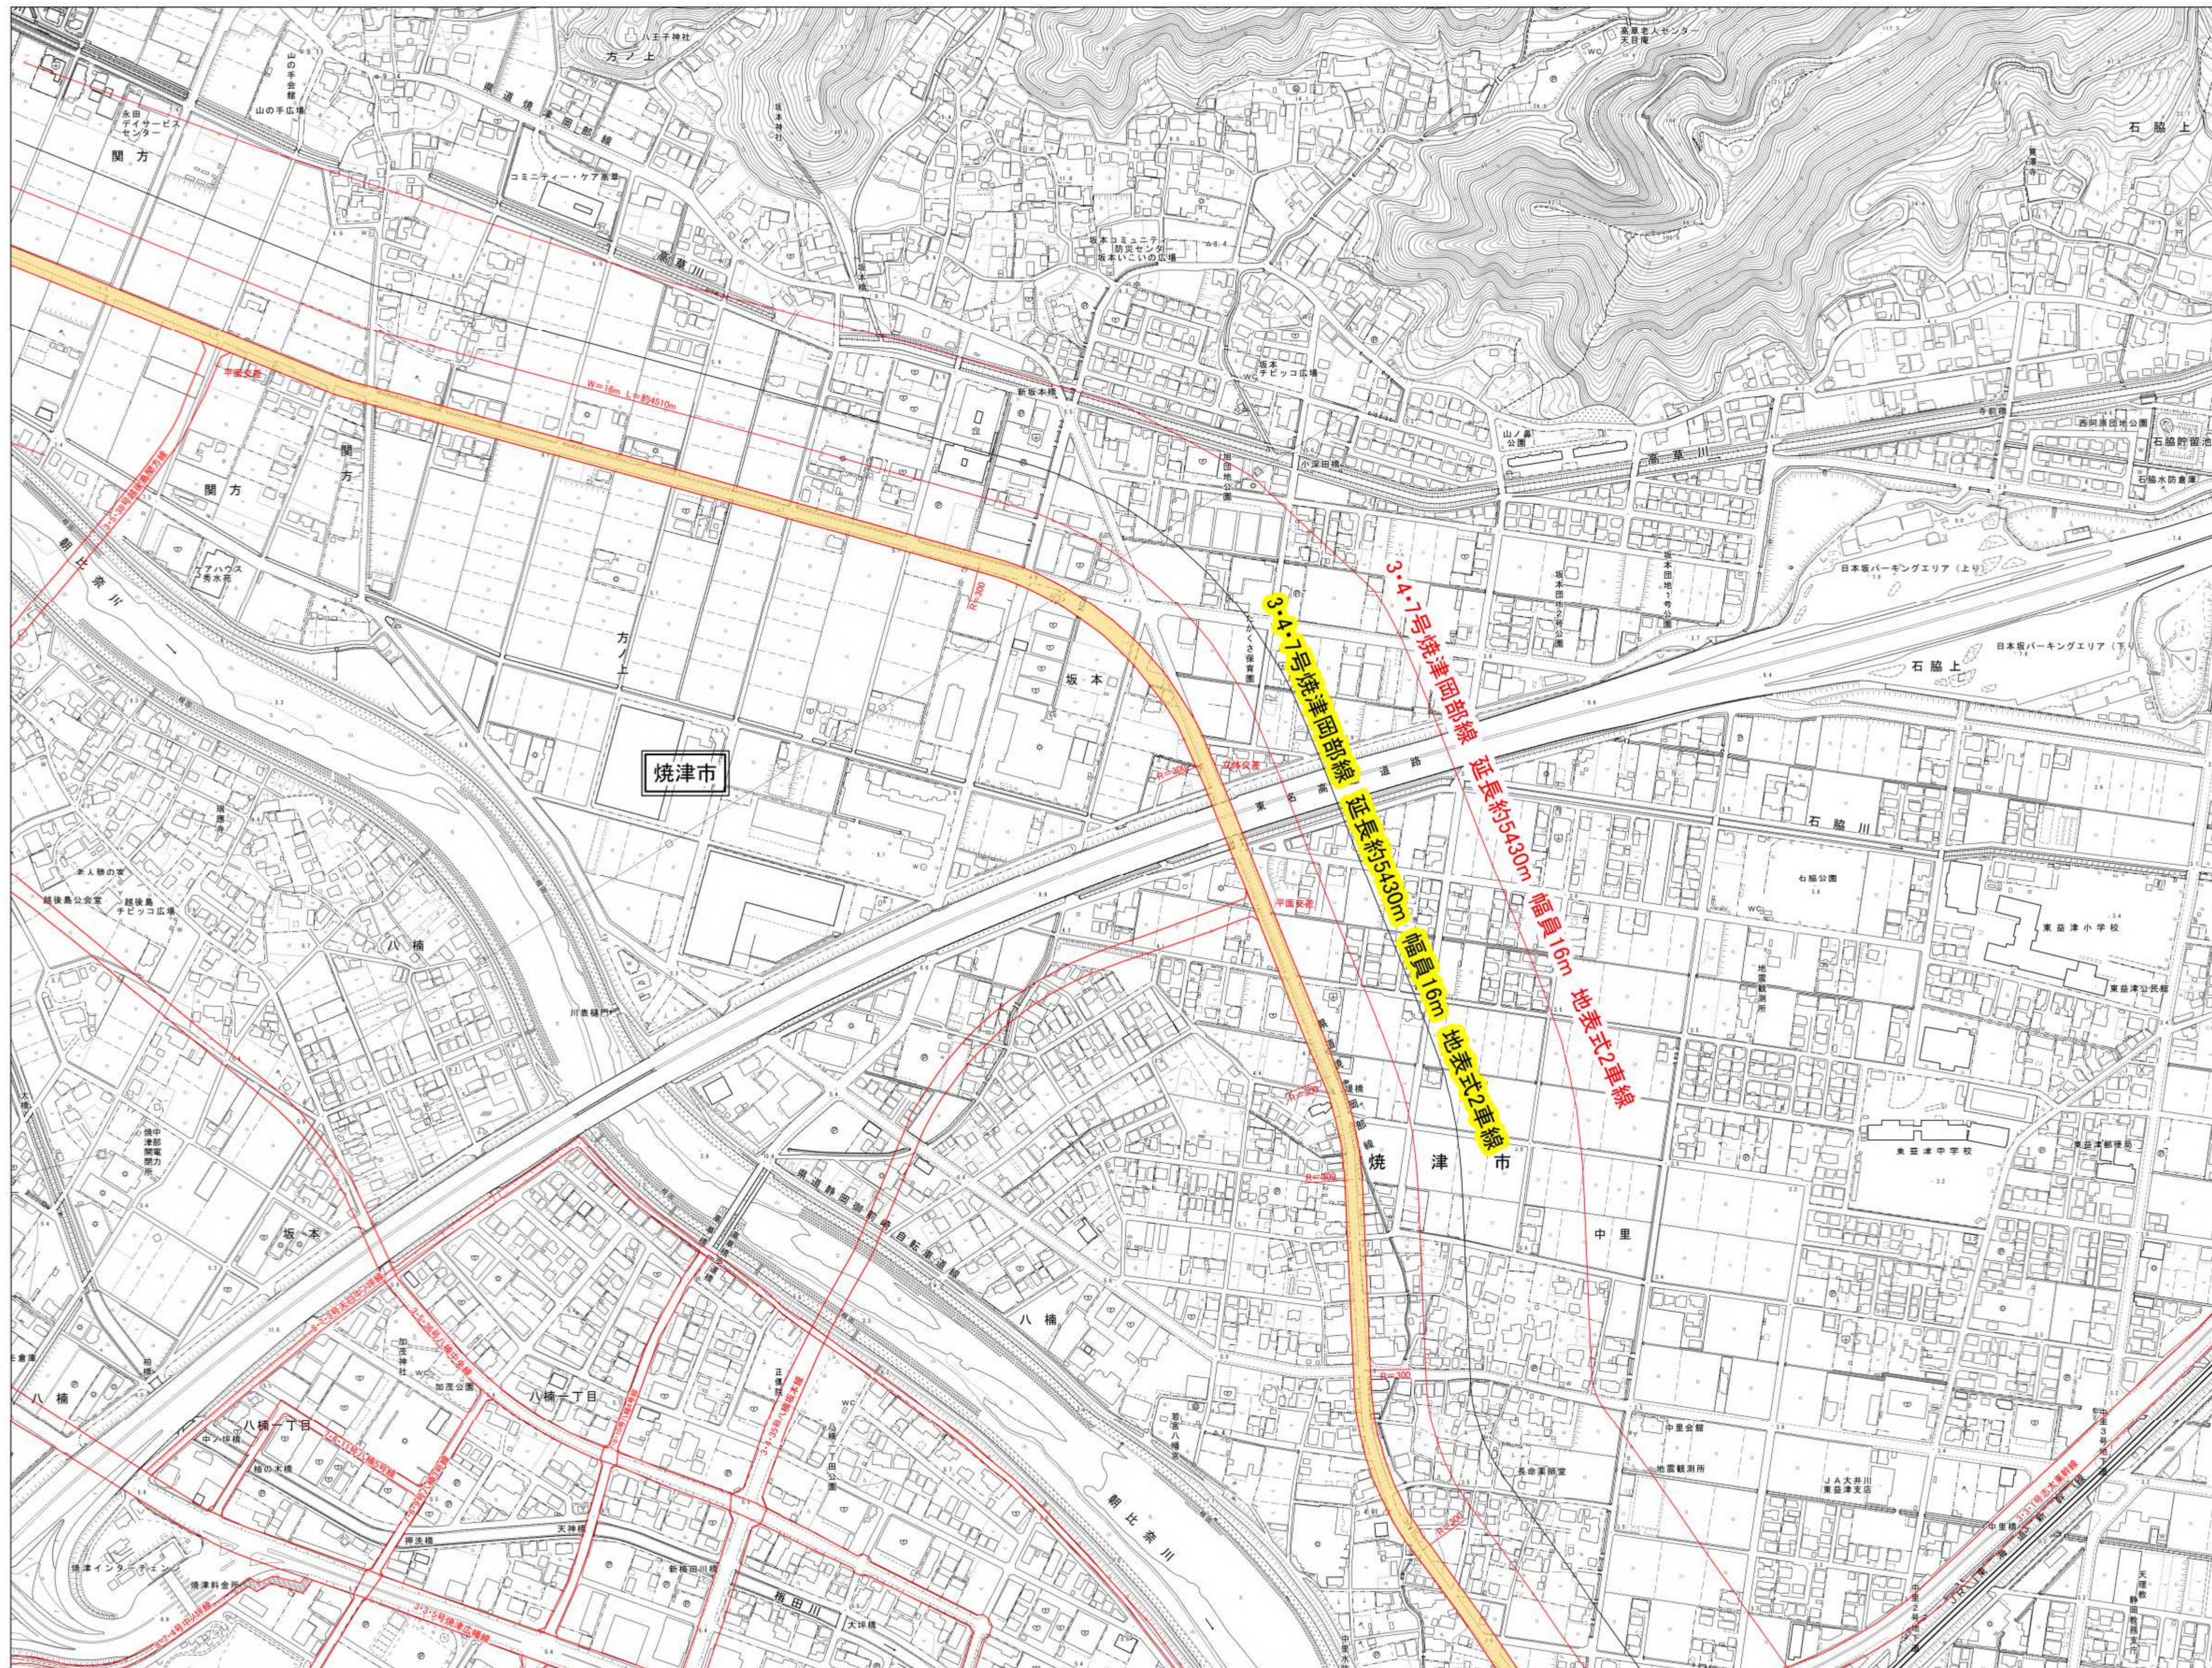

志太広域都市計画道路の変更
 3・4・7号 焼津岡部線ほか1路線
 藤枝市決定
 計画図

凡例

	変更後区域
	既決定区域
	行政界
	大字界
	小字界
	大字名
	小字名

志太広域都市計画道路の変更
3・4・7号 焼津岡部線ほか1路線
藤枝市決定
計画図

凡例	
	変更後区域
	既決定区域
	行政界
	大字界
	小字界
	大字名
	小字名

志太広域都市計画道路の変更
 3・4・7号 焼津岡部線ほか1路線
 藤枝市決定
 計画図

凡例

	変更後区域
	既決定区域
	行政界
	大字界
	小字界
	大字名
	小字名

1:2,500

志太広域都市計画道路の変更
 3・4・7号 焼津岡部線ほか1路線
 藤枝市決定
 計画図

凡例	
	変更後区域
	既決定区域
	行政界
	大字界
	小字界
	大字名
	小字名

志太広域都市計画道路の変更
 3・4・7号 焼津岡部線ほか1路線
 藤枝市決定
 計画図

凡例	
	変更後区域
	既決定区域
	行政界
	大字界
	小字界
	大字名
	小字名