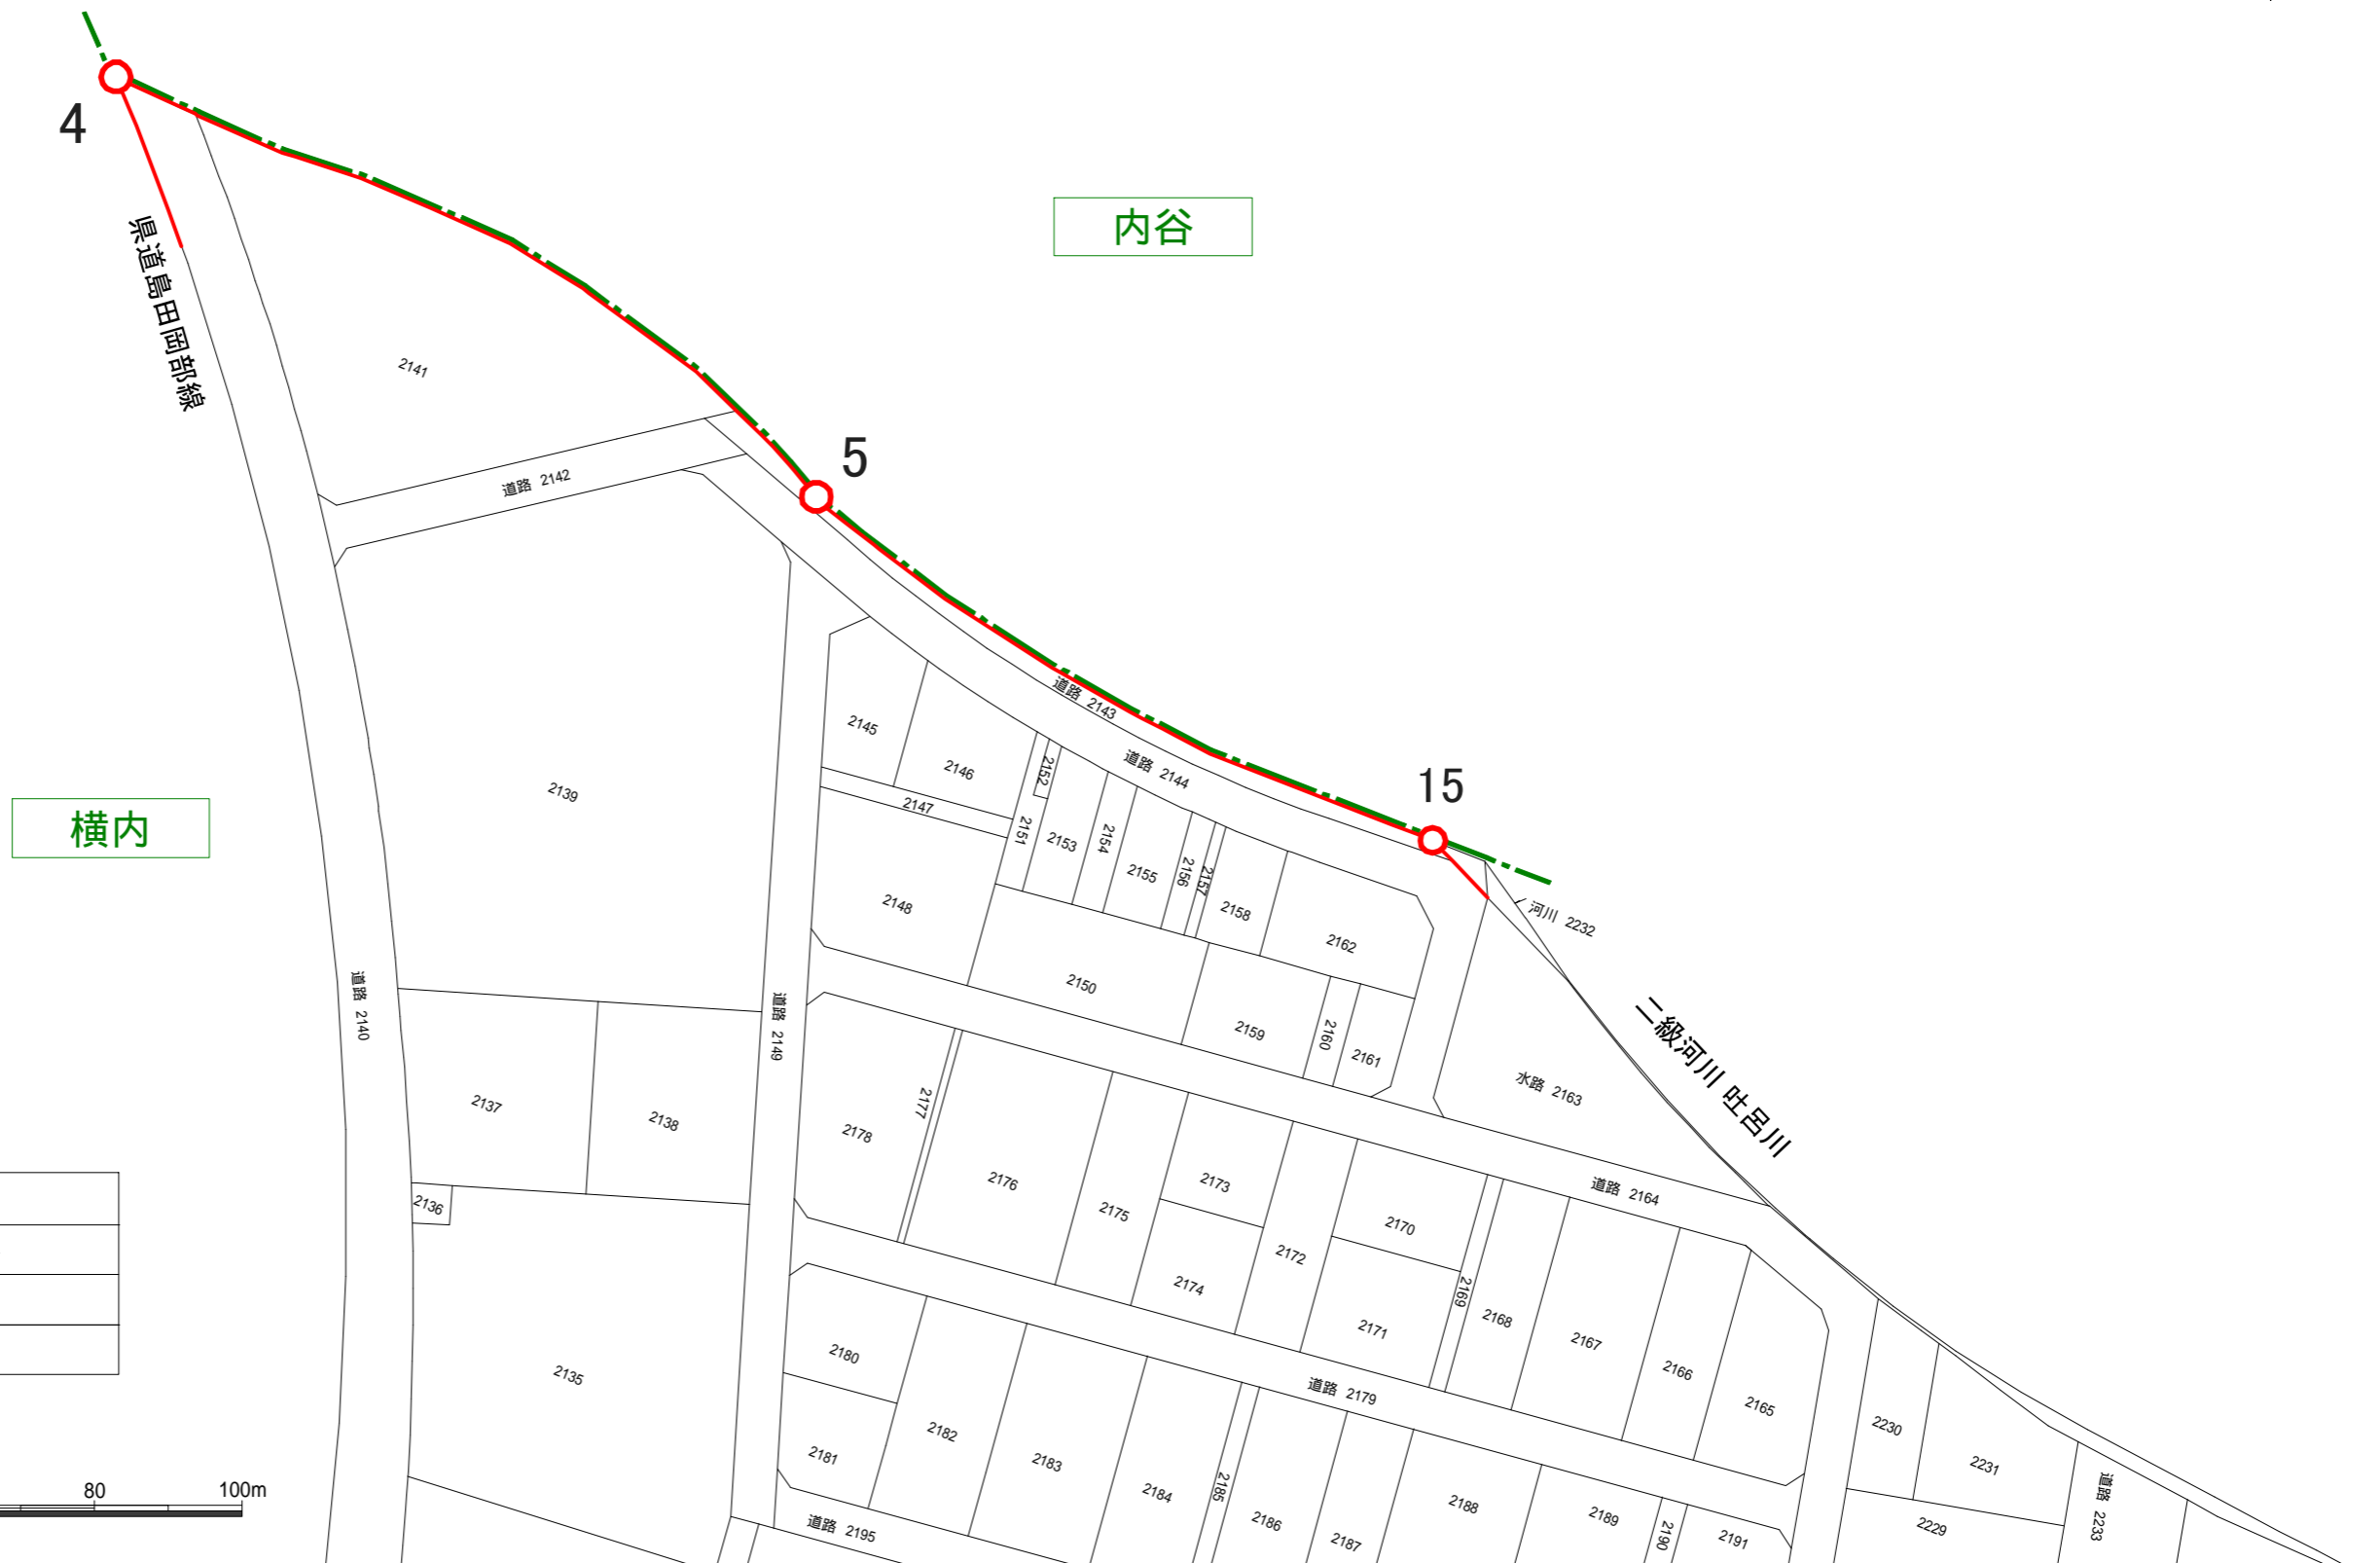

志太広域都市計画地区計画の変更
横内・三輪地区計画（藤枝市決定）

参考図(公図写)

内谷

横内

凡 例	
	地区計画区域界
	大字界
	符号

S = 1 : 1,000