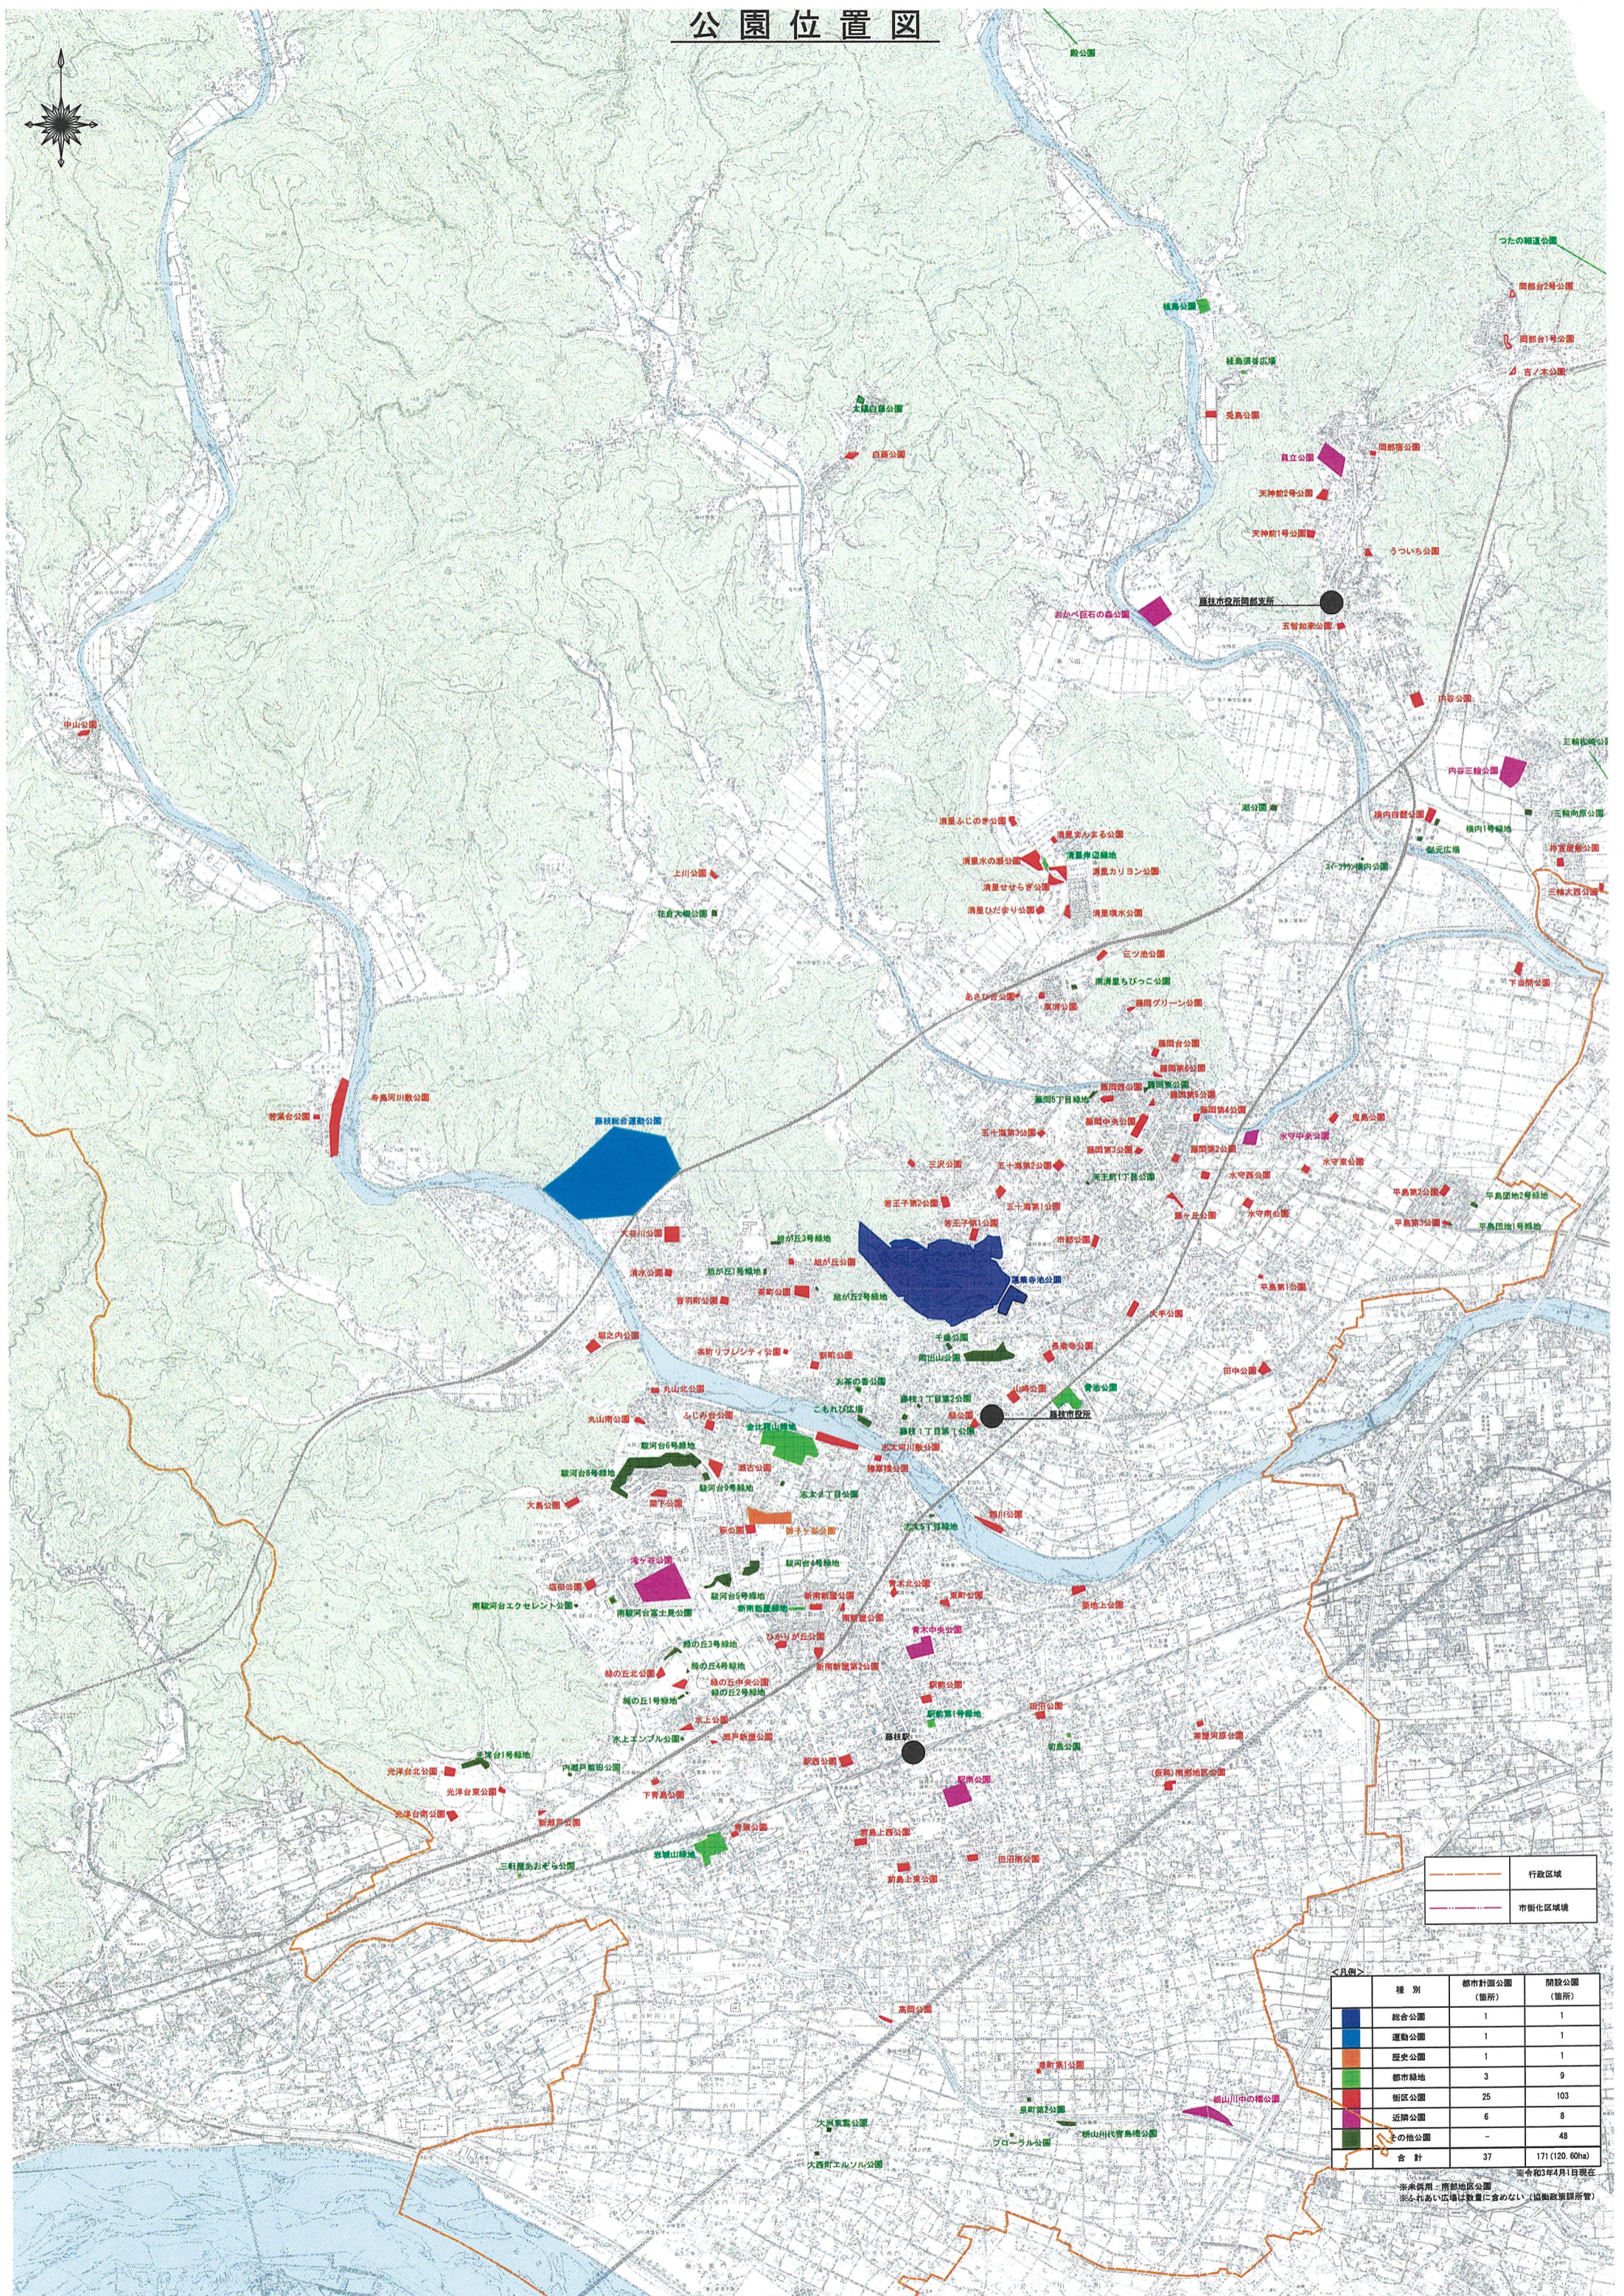

公園位置図

	行政区域
	市街化区域境

<凡例>

種別	都市計画公園 (箇所)	開設公園 (箇所)
	1	1
	1	1
	1	1
	3	9
	25	103
	6	8
	-	48
	合計	171 (120.60ha)

※令和3年4月1日現在
 ※未開用：南部地区公園
 ※5-れあい広場は数値に含めない(協働設置所管)