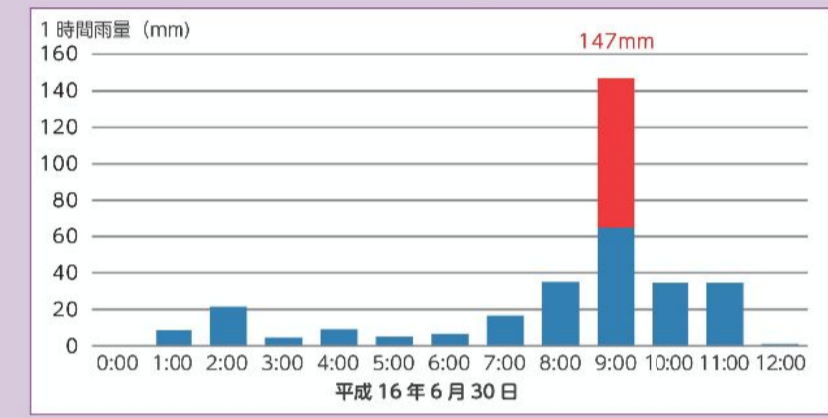

凡例

市役所	○
警察署・交番・駐在所	⊗
消防署・分署	⊗
指定緊急避難場所・指定避難所	⊕
福祉避難所	⊕
地区防災拠点	⊕
主要介護所	⊕
介護病院	⊕
防災ヘリポート	⊕
水防倉庫	⊕
雨量観測所	⊕
水位観測所	⊕
ライブカメラ	⊕
アンダーパス	⊕
国道 / 県道	1 / 30
藤枝市界	- - - - -

藤枝市内水ハザードマップ

内水ハザードマップをはじめ、集中豪雨や台風などによる内水氾濫から身を守るためのさまざまな情報が掲載されています。

藤枝市土砂災害・洪水ハザードマップ

土砂災害・洪水ハザードマップをはじめ、集中豪雨や台風などによる風水害や土砂災害から身を守るためのさまざまな情報が掲載されています。

藤枝市GIS

公共施設の位置情報や指定避難所などの情報、地震災害や土砂災害・洪水などのハザードマップ情報などを、地図上に表示し閲覧できます。