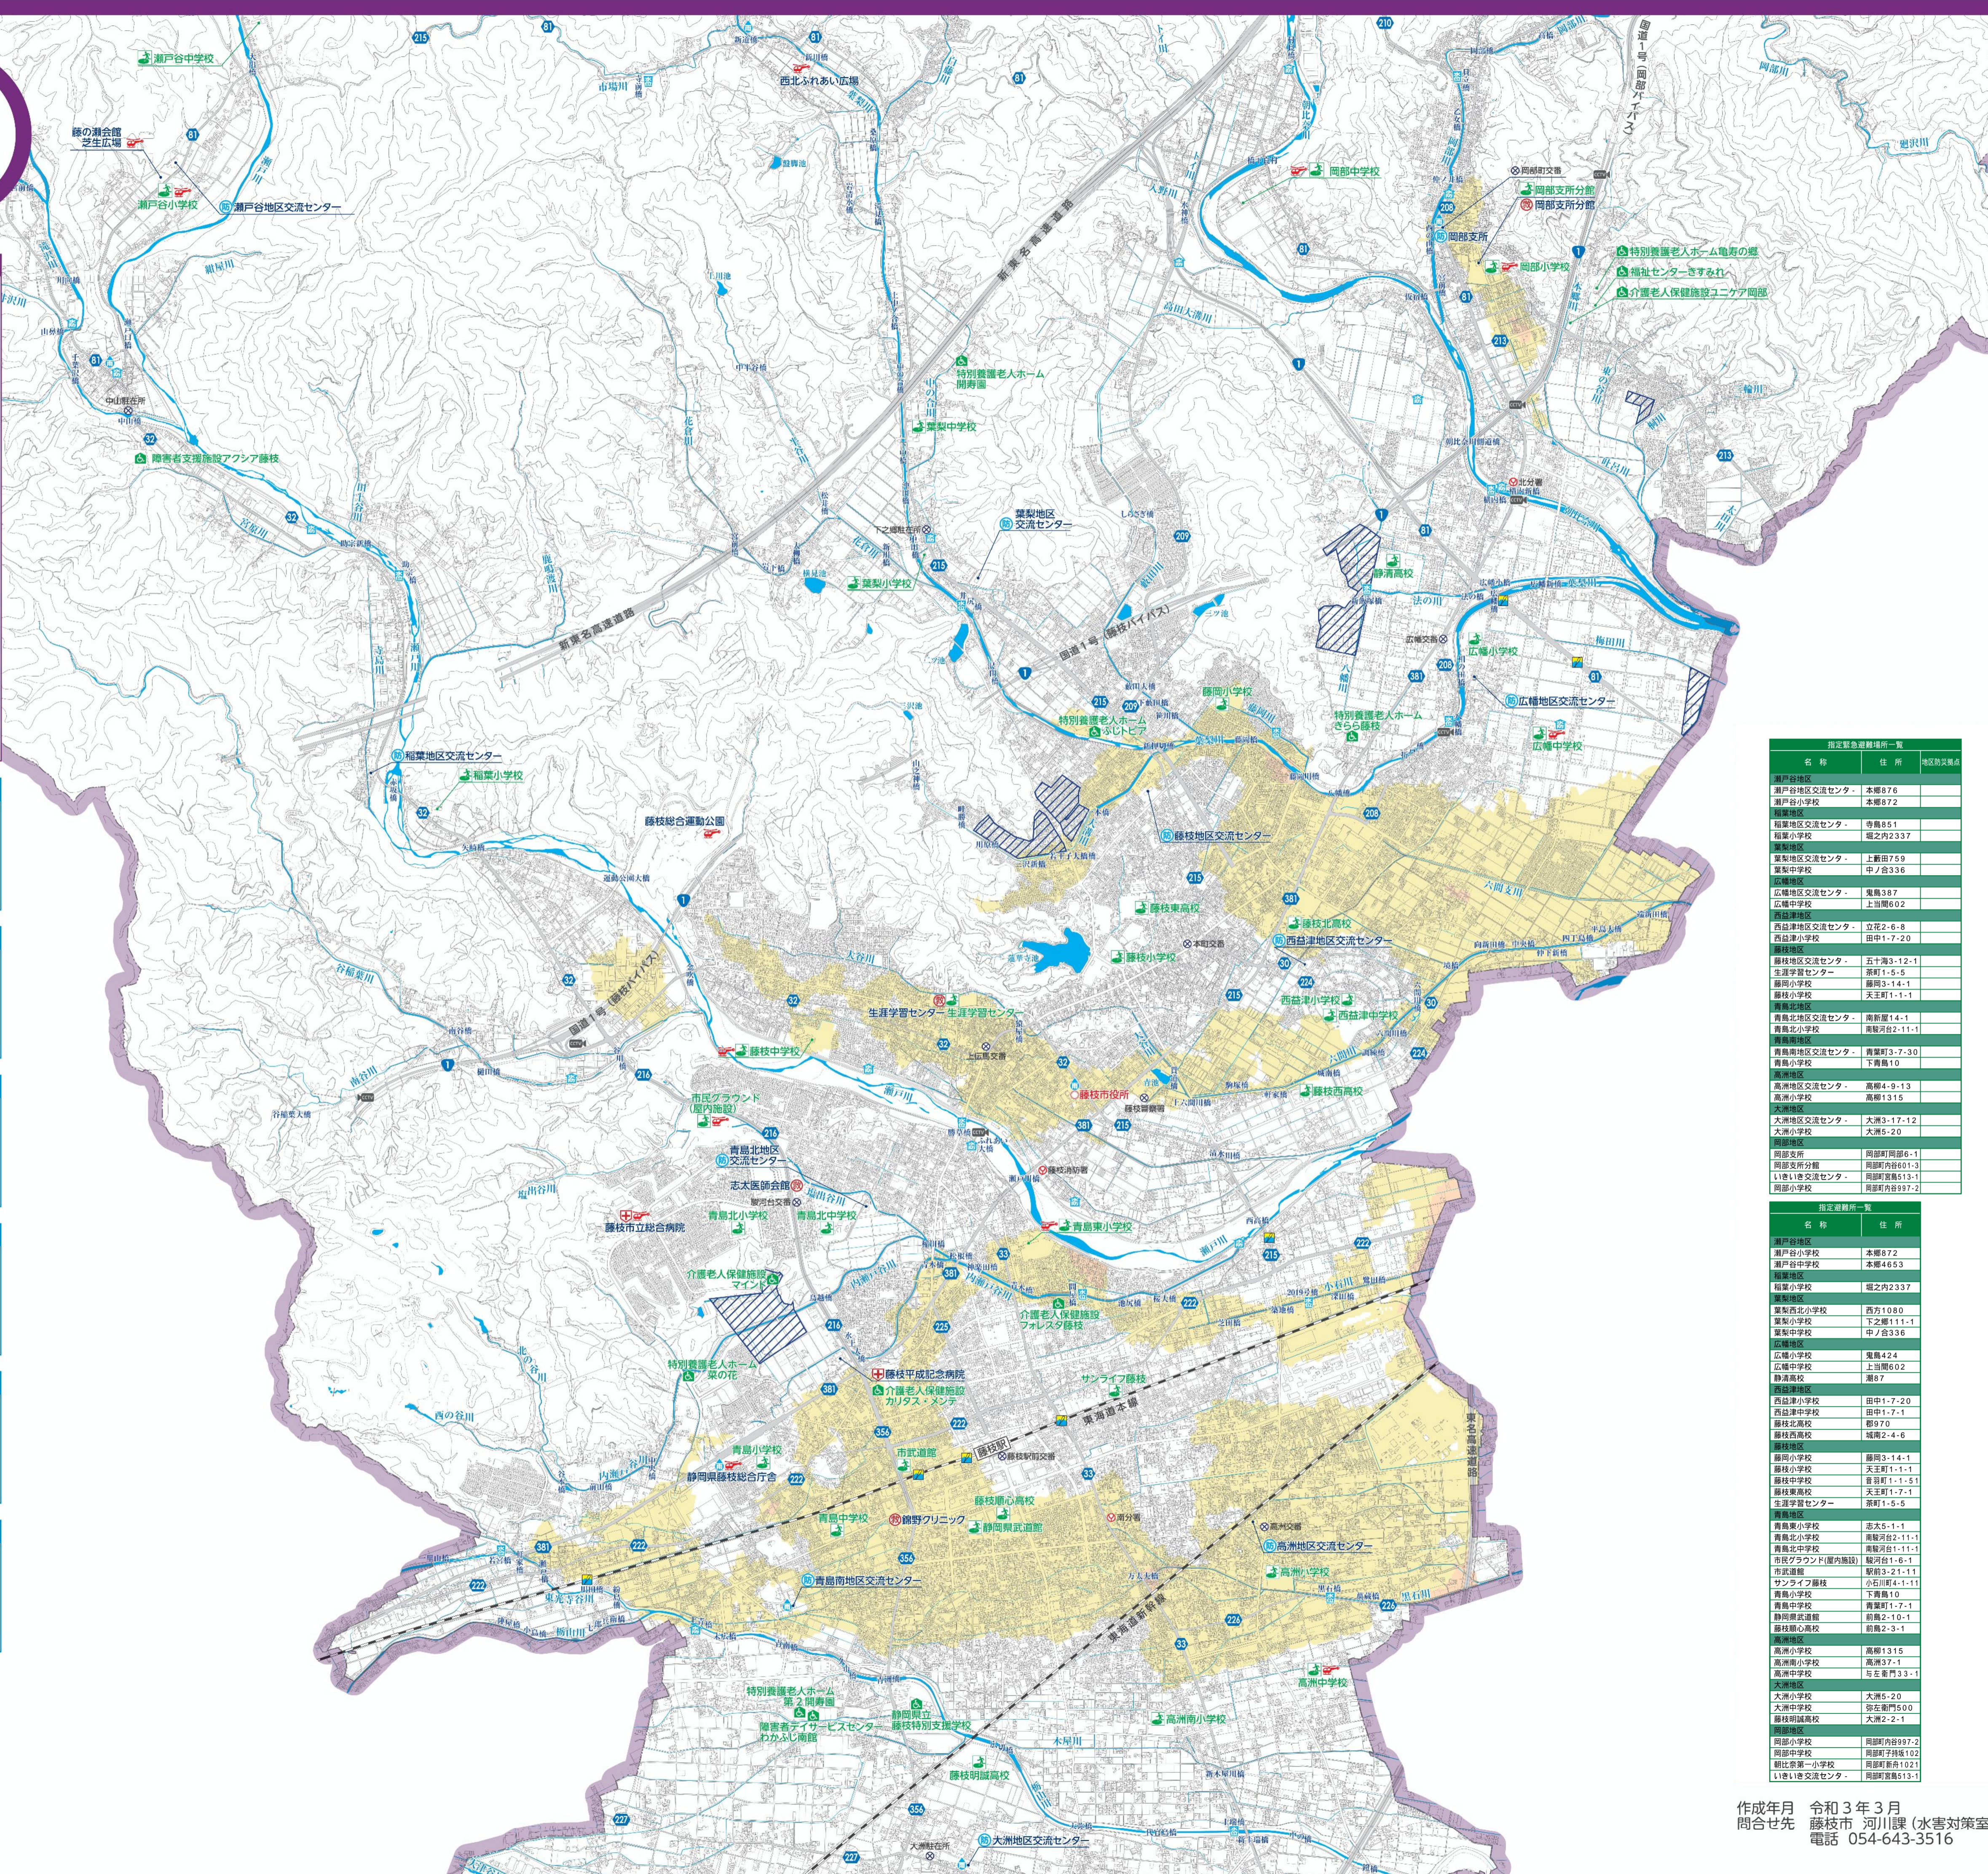

藤枝市内水ハザードマップ

位置図

表示範囲

浸水想定区域（想定最大規模）

このマップは、**想定最大規模の降雨**によって内水氾濫が発生したとき、**想定される浸水の状況（浸水想定区域および浸水深）**を表示しています。なお、実際にはマップに示した範囲がすべて同時に浸水することはありません。また、河川の増水状況や雨の降り方、土地利用の形態変化などにより、マップに表示した範囲以外でも浸水することがあります。

想定最大規模の降雨：1時間雨量 147mm

藤枝市内で観測された最大の1時間雨量である平成16年の65.0mmを、国土交通省の基準により、1,000年に1回程度の確率で発生する想定最大規模の1時間雨量147mmに置き換えた降雨としています。

凡例

市役所	○
警察署・交番・駐在所	⊗
消防署・分署	⊗
指定緊急避難場所・指定避難所	⊕
福祉避難所	⊕
地区防災拠点	⊕
主要介護所	⊕
介護病院	⊕
防災ヘリポート	⊕
水防倉庫	⊕
雨量観測所	⊕
水位観測所	⊕
ライブカメラ	⊕
アンダーパス	⊕
国道 / 県道	1 / 30
藤枝市界	- - - - -

藤枝市内水ハザードマップ

内水ハザードマップをはじめ、集中豪雨や台風などによる内水氾濫から身を守るためのさまざまな情報が掲載されています。

藤枝市土砂災害・洪水ハザードマップ

土砂災害・洪水ハザードマップをはじめ、集中豪雨や台風などによる風水害や土砂災害から身を守るためのさまざまな情報が掲載されています。

藤枝市GIS

公共施設の位置情報や指定避難所などの情報、地震災害や土砂災害・洪水などのハザードマップ情報などを、地図上に表示し閲覧できます。

浸水の深さの目安

浸水の深さ

0.5m～1.4m	浸水想定区域
0.5m未満	浸水想定区域外

過去の浸水箇所

藤枝市水位・雨量観測システム

河川の氾濫や水害に備え、市内の河川に取り付けられた水位計や雨量計の超音波や電波（レーダー）による観測情報を確認できます。

川の水位情報（川の防災情報）

国土交通省「川の防災情報」内の「川の水位情報」では、水位観測地点の現在の川の水位を「水位観測所付近の川の断面図」で見ることができます。

指定緊急避難場所一覧

名称	住所	地区別実施区
瀬戸谷地区		
瀬戸谷地区交流センター	本郷876	
瀬戸谷小学校	本郷872	
稲葉地区		
稲葉地区交流センター	寺島851	
稲葉小学校	稲之内2337	
粟梨地区		
粟梨地区交流センター	上野田759	
粟梨中学校	中ノ倉336	
広幡地区		
広幡地区交流センター	鬼島387	
静清高校	上野田602	
西谷津地区		
西谷津地区交流センター	立花2-6-8	
西谷津小学校	田中1-7-20	
高洲地区		
高洲地区交流センター	五十浦3-12-1	
生涯学習センター	深町1-5-5	
藤枝小学校	藤岡3-14-1	
藤枝小学校	天王町1-1-1	
青島地区		
青島地区交流センター	高瀬14-1	
青島北小学校	高瀬12-11-1	
青島南地区		
青島南地区交流センター	青島町3-7-30	
青島小学校	下青島10	
大瀬地区		
大瀬地区交流センター	大瀬3-17-12	
大瀬小学校	大瀬5-20	
高瀬地区		
高瀬地区交流センター	高瀬4-9-13	
高瀬小学校	高瀬1315	

指定避難所一覧

名称	住所
瀬戸谷地区	
瀬戸谷小学校	本郷872
瀬戸谷中学校	本郷4653
瀬戸谷小学校	稲之内2337
稲葉地区	
粟梨北小学校	西方1080
粟梨小学校	下之郷111-1
粟梨中学校	中ノ倉336
広幡地区	
広幡小学校	鬼島424
広幡中学校	上野田602
静清高校	瀬87
西谷津地区	
西谷津小学校	田中1-7-20
西谷津中学校	田中1-7-1
藤枝北高校	都970
藤枝西高校	坂間2-4-6
藤枝地区	
藤枝小学校	藤岡3-14-1
藤枝小学校	天王町1-1-1
藤枝中学校	青島町1-1-51
藤枝東高校	高瀬1-7-1
生涯学習センター	深町1-5-5
青島地区	
青島東小学校	志太5-1-1
青島北小学校	高瀬12-11-1
青島北中学校	高瀬11-11-1
市民グラウンド（屋内施設）	坂河台1-6-1
市武道館	駅前3-21-11
サンライフ藤枝	小石川4-1-11
青島小学校	下青島10
青島中学校	高瀬1-7-1
静岡県武道館	前島2-10-1
藤枝観心高校	前島2-3-1
高瀬地区	
高瀬小学校	高瀬1315
高瀬中学校	高瀬37-1
高瀬小学校	与左衛門33-1
大瀬地区	
大瀬小学校	大瀬5-20
大瀬中学校	与左衛門500
藤枝明誠高校	大瀬2-2-1
同部地区	
同部小学校	同部内谷897-2
同部中学校	同部内谷102
福山第一小学校	同部内谷1021
I・E交流センター	同部内谷1315