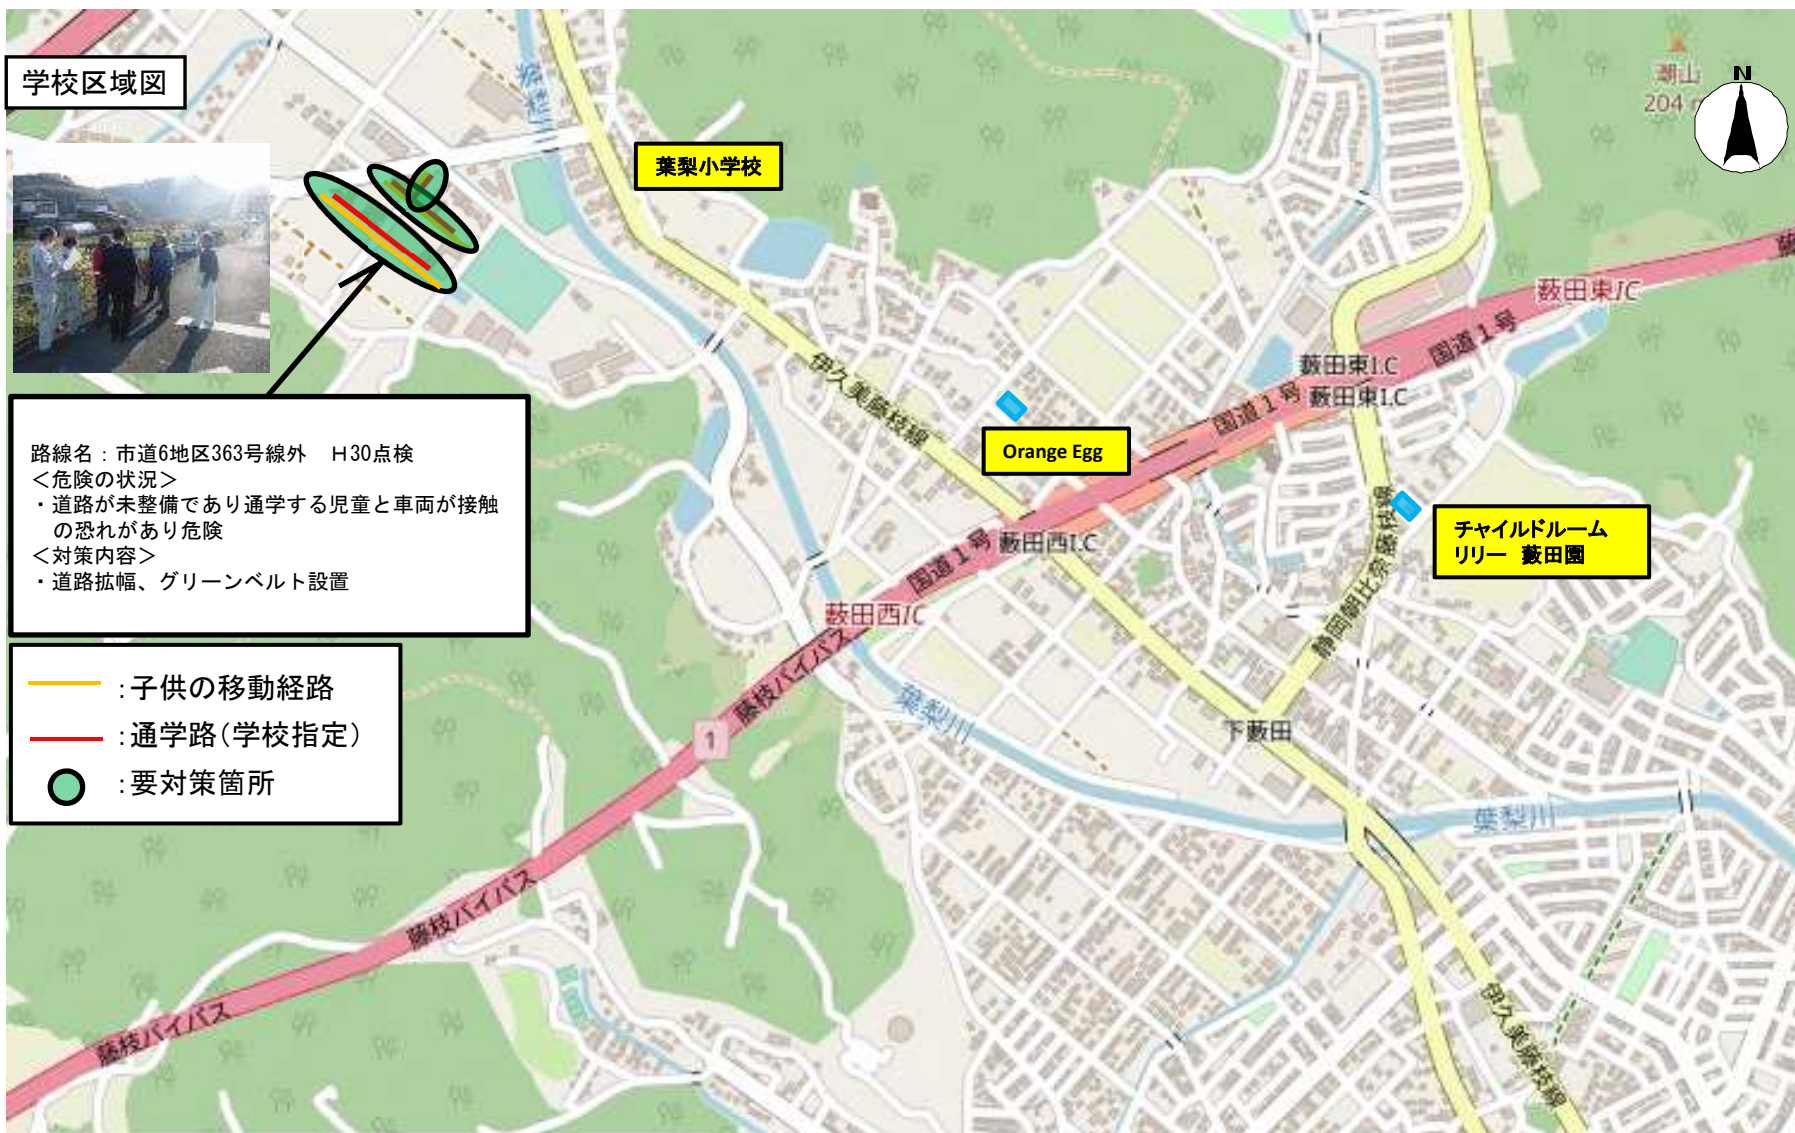

# 【藤枝市】藤岡小学校区

学校区域図

【対策検討メンバー】藤枝市教育委員会、藤岡小学校、藤枝市道路課、藤岡二丁目町内会、藤枝警察署

- : 子供の移動経路
- : 通学路(学校指定)
- : 要対策箇所

至 藤岡小

藤岡幼稚園

No.  
路線名：市道5地区34号線外 H30  
<危険の状況>  
・路肩が狭く通学する児童の歩行空間が狭いため危険  
<対策内容>  
・道路拡幅、グリーンベルト設置