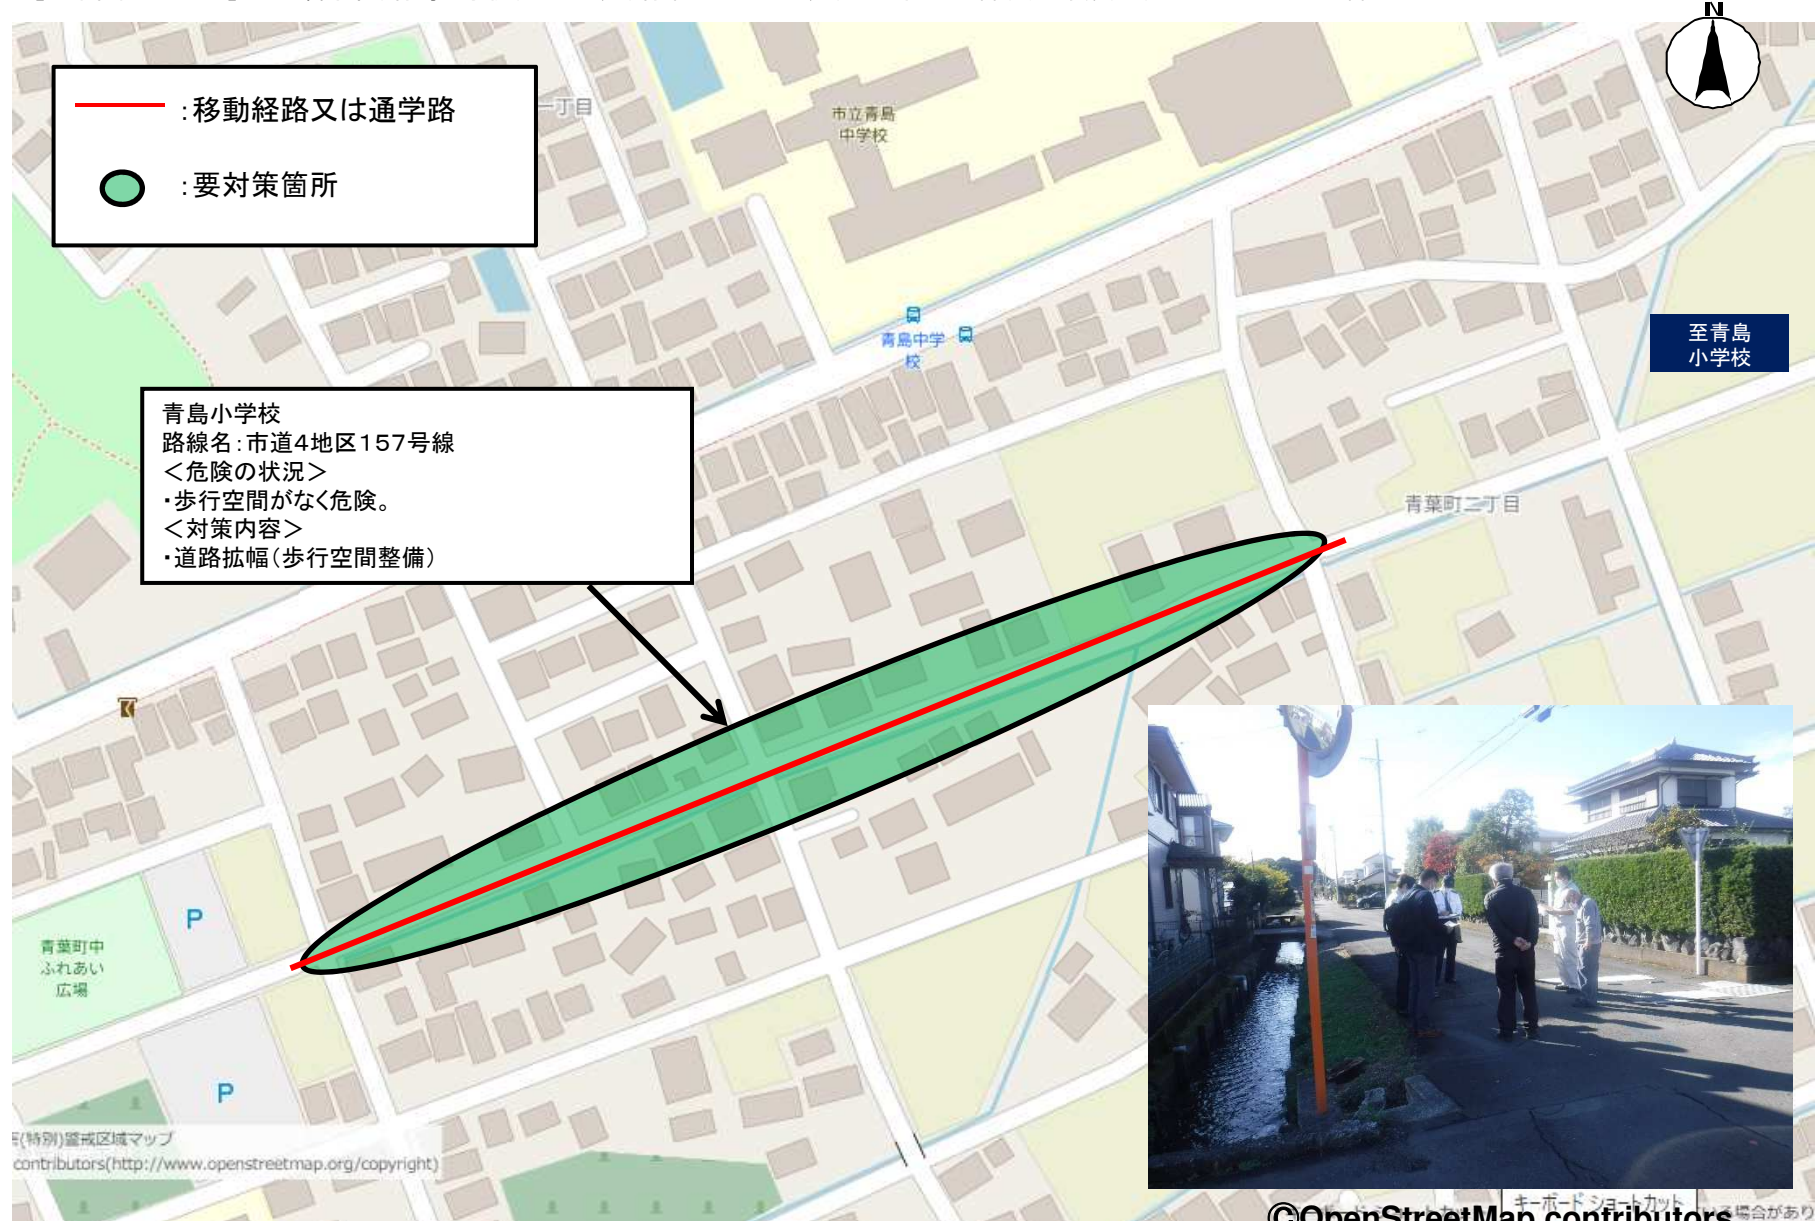

【藤枝市】No4 (R4要対策箇所)

【対策検討メンバー】 藤枝警察署、青島小学校、自治会長、青葉町中町内会長、藤枝市(道路課、教育委員会、交通安全地域安全課)