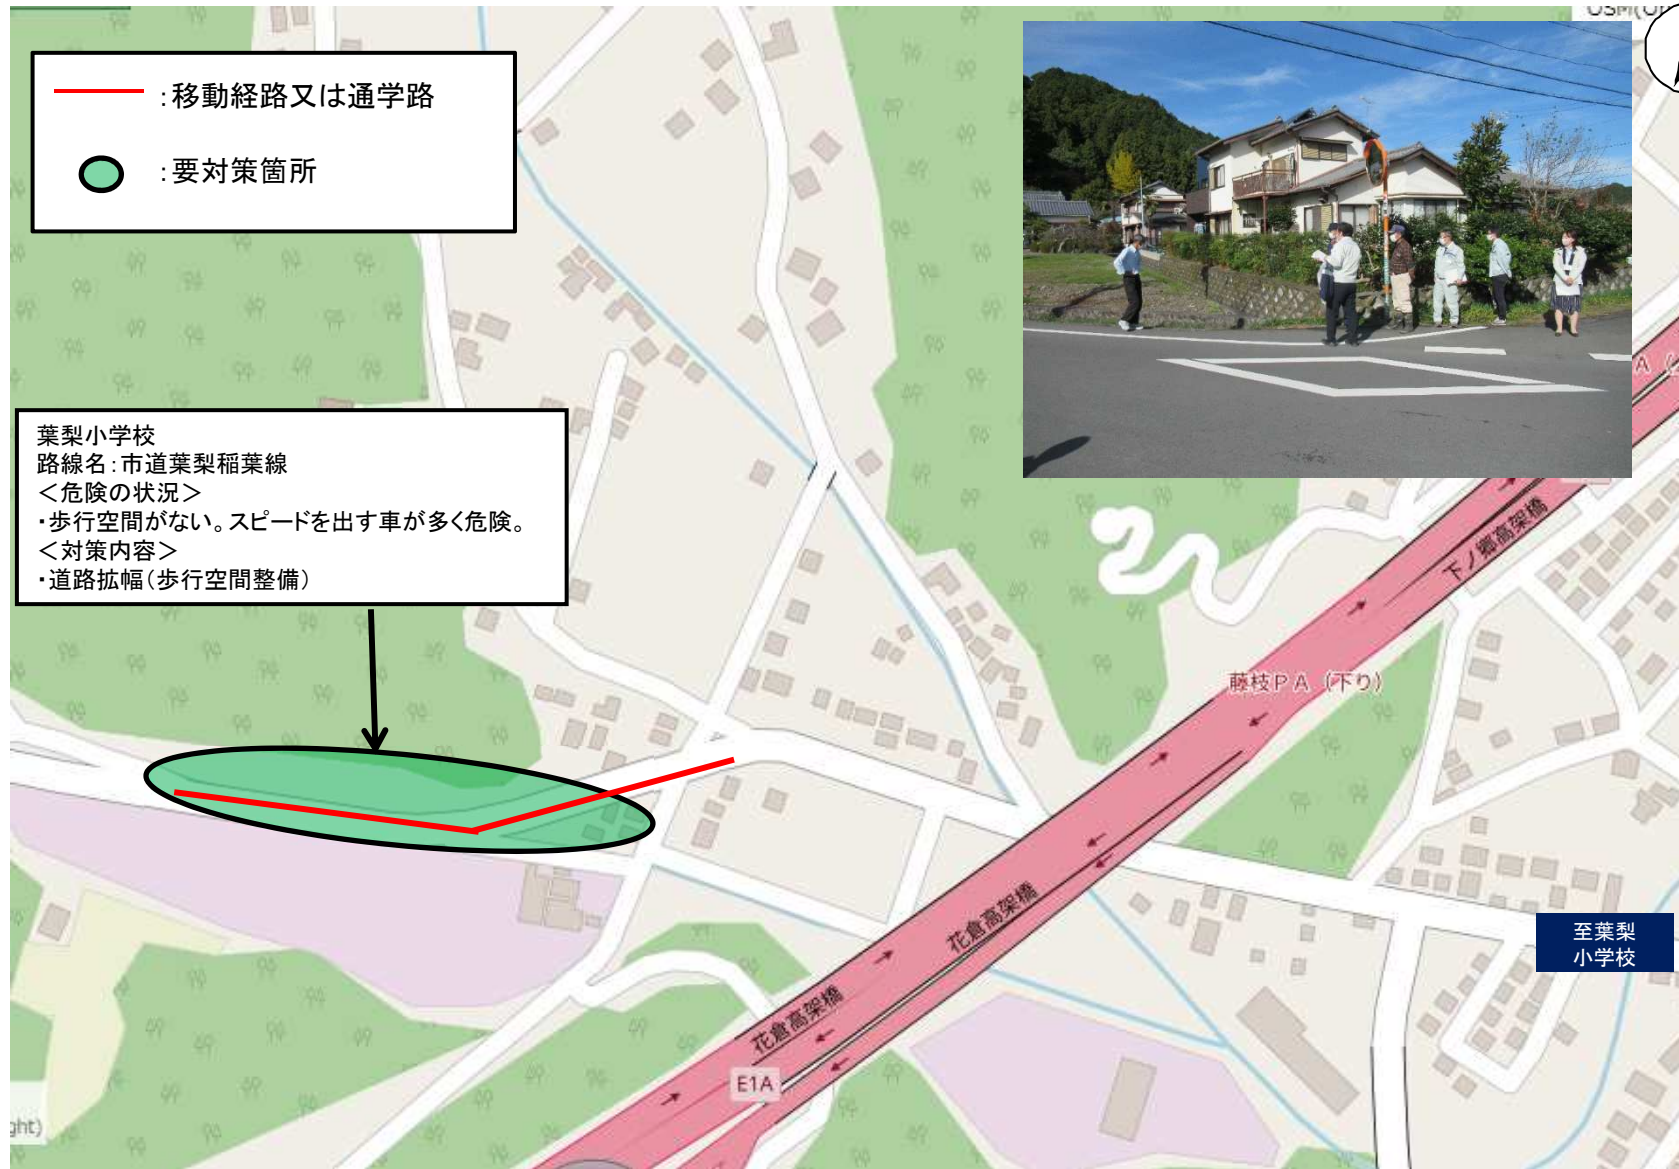

【藤枝市】No1 (R4要対策箇所)

【対策検討メンバー】 藤枝警察署、西益津小学校、自治会長、郡1町内会長、郡2町内会長、大手町内会長、島田土木事務所、藤枝市(道路課、教育委員会、交通安全地域安全課)

— : 移動経路又は通学路
○ : 要対策箇所

【藤枝市】No3 (R4要対策箇所)

【対策検討メンバー】 藤枝警察署、葉梨小学校、花倉町内会長、藤枝市(道路課、教育委員会、交通安全地域安全課)

【藤枝市】No4 (R4要対策箇所)