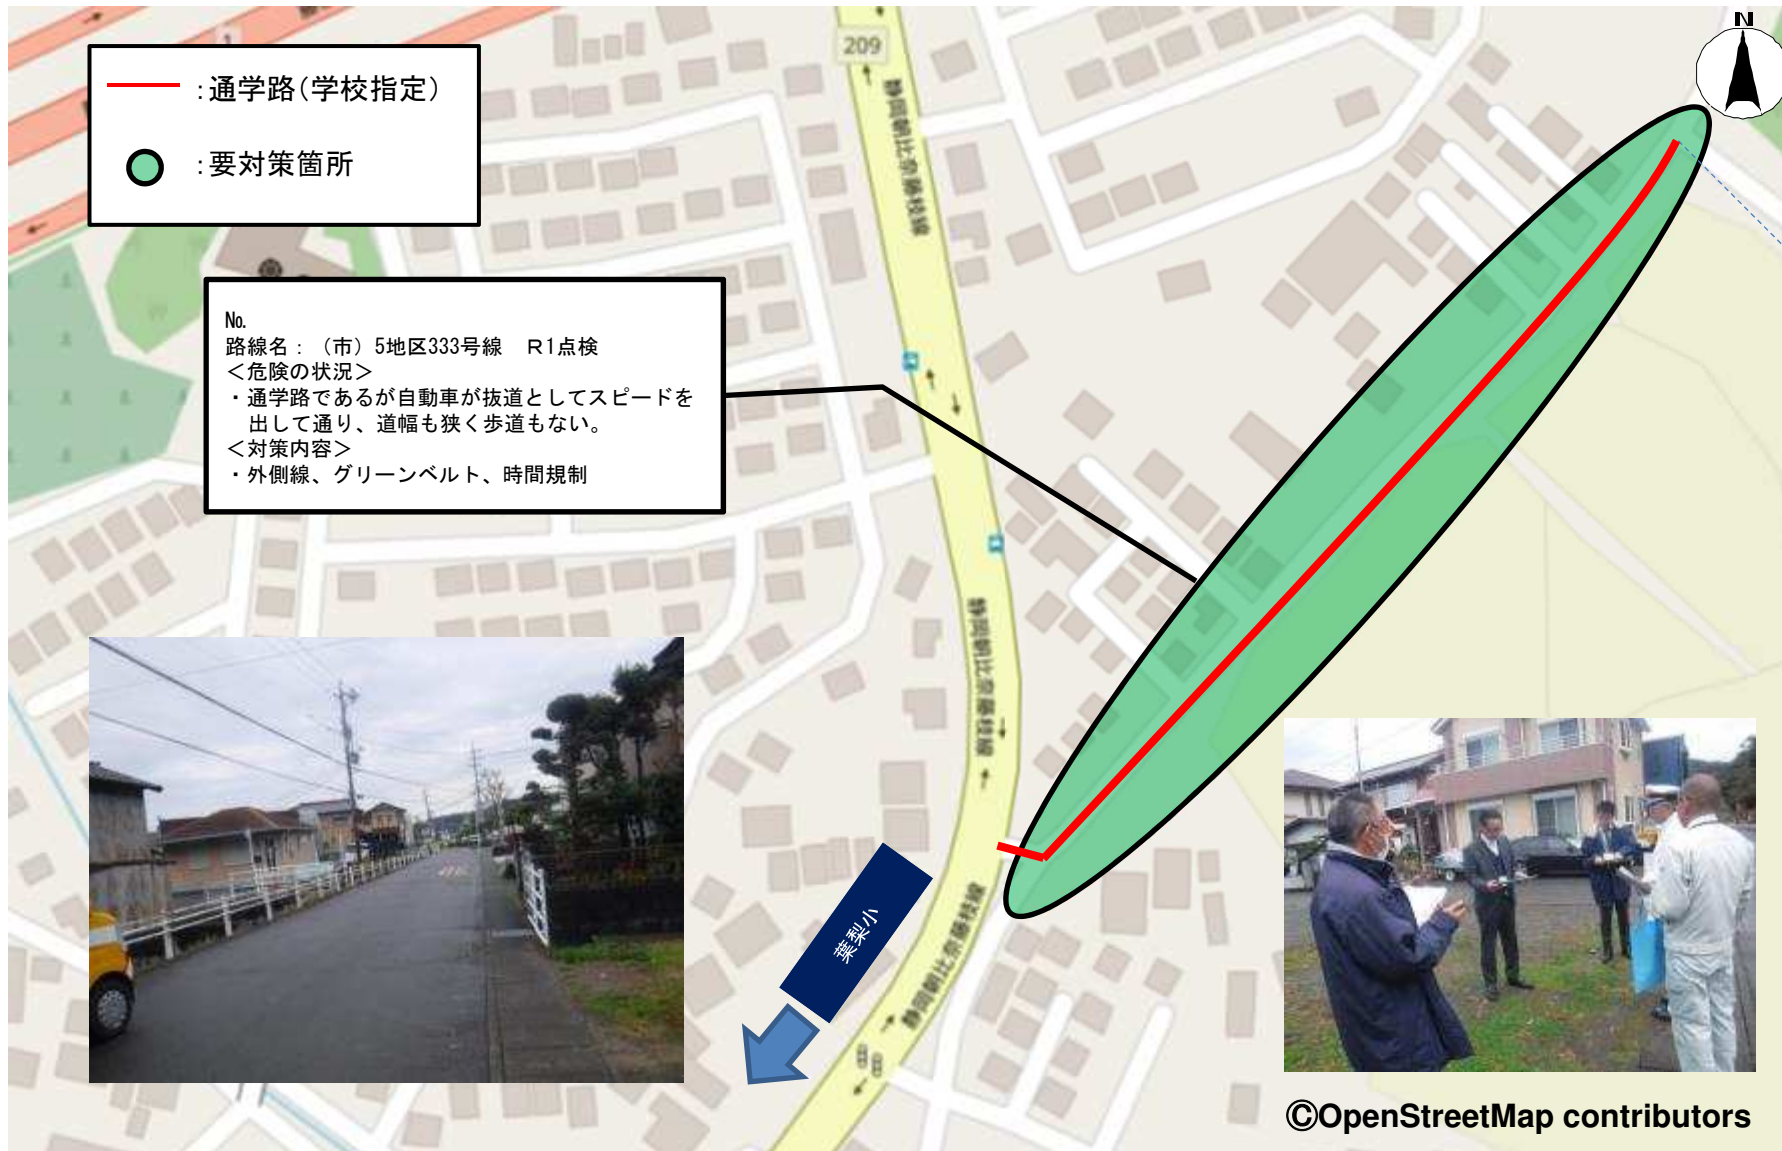

【藤枝市】葉梨小学校区

【対策検討メンバー】藤枝市教育委員会、葉梨小学校、藤枝市道路課、下藪田町内会、藤枝警察署

学校区域図