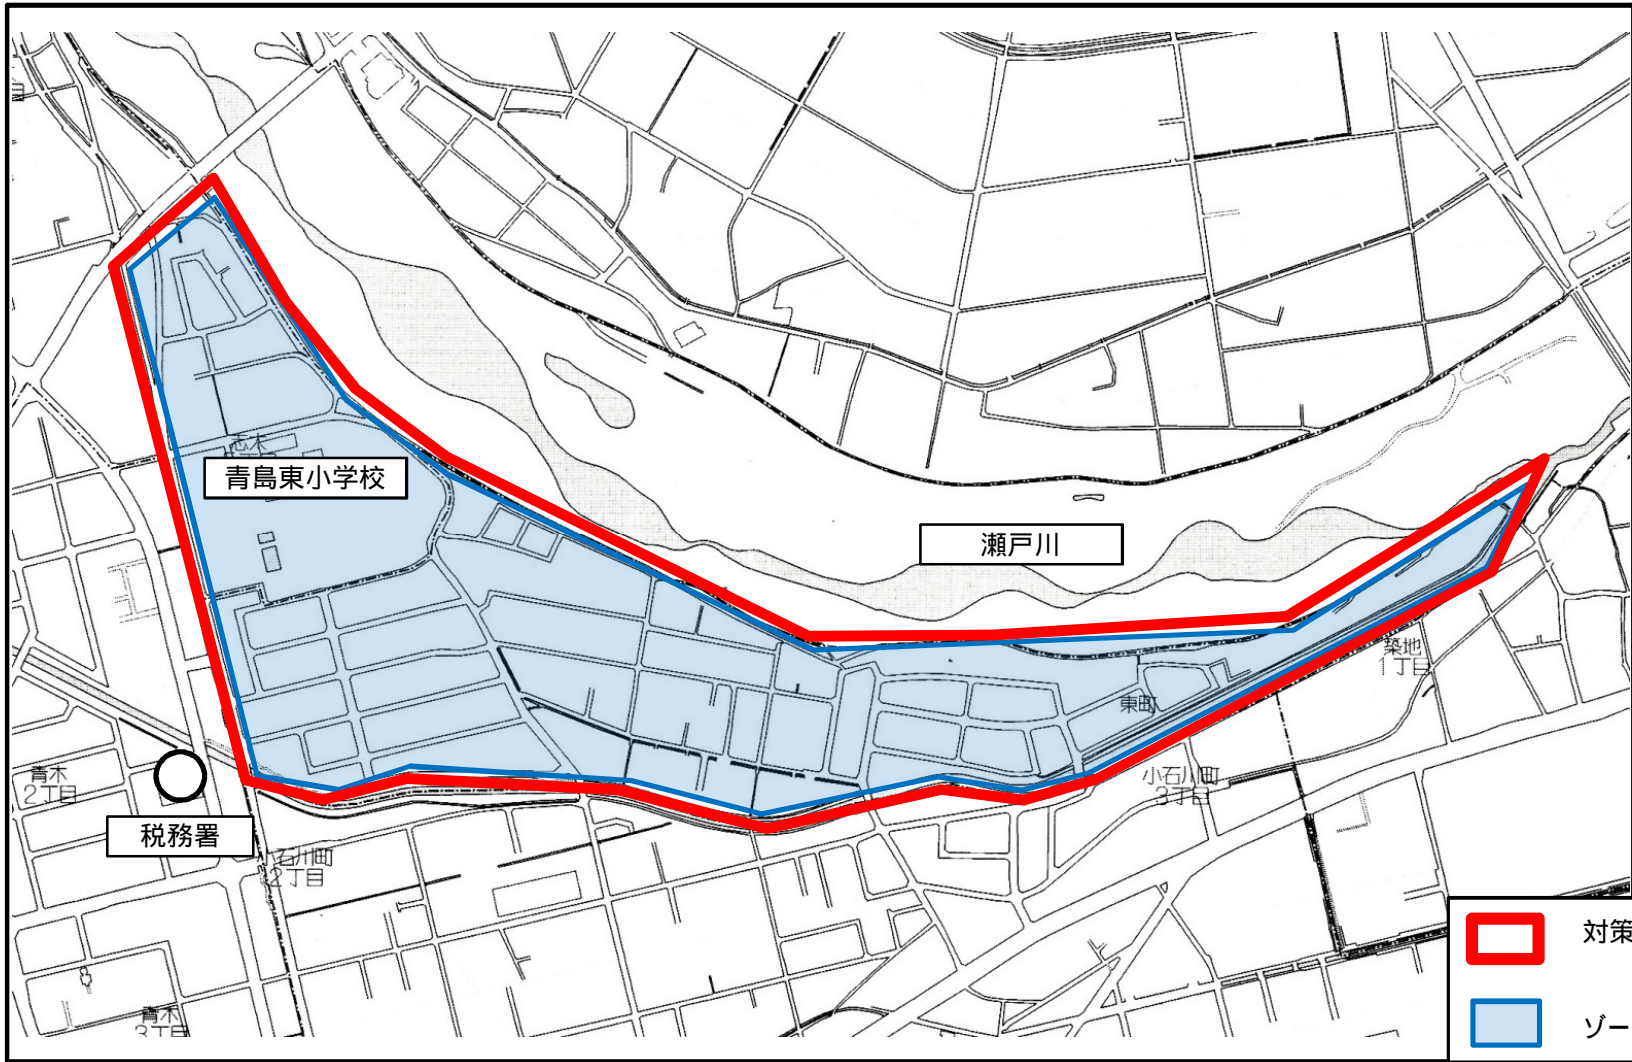

(3) 【静岡県藤枝市東町(青島東小学校)地区】

- 対策エリア 22ha
- ゾーン30