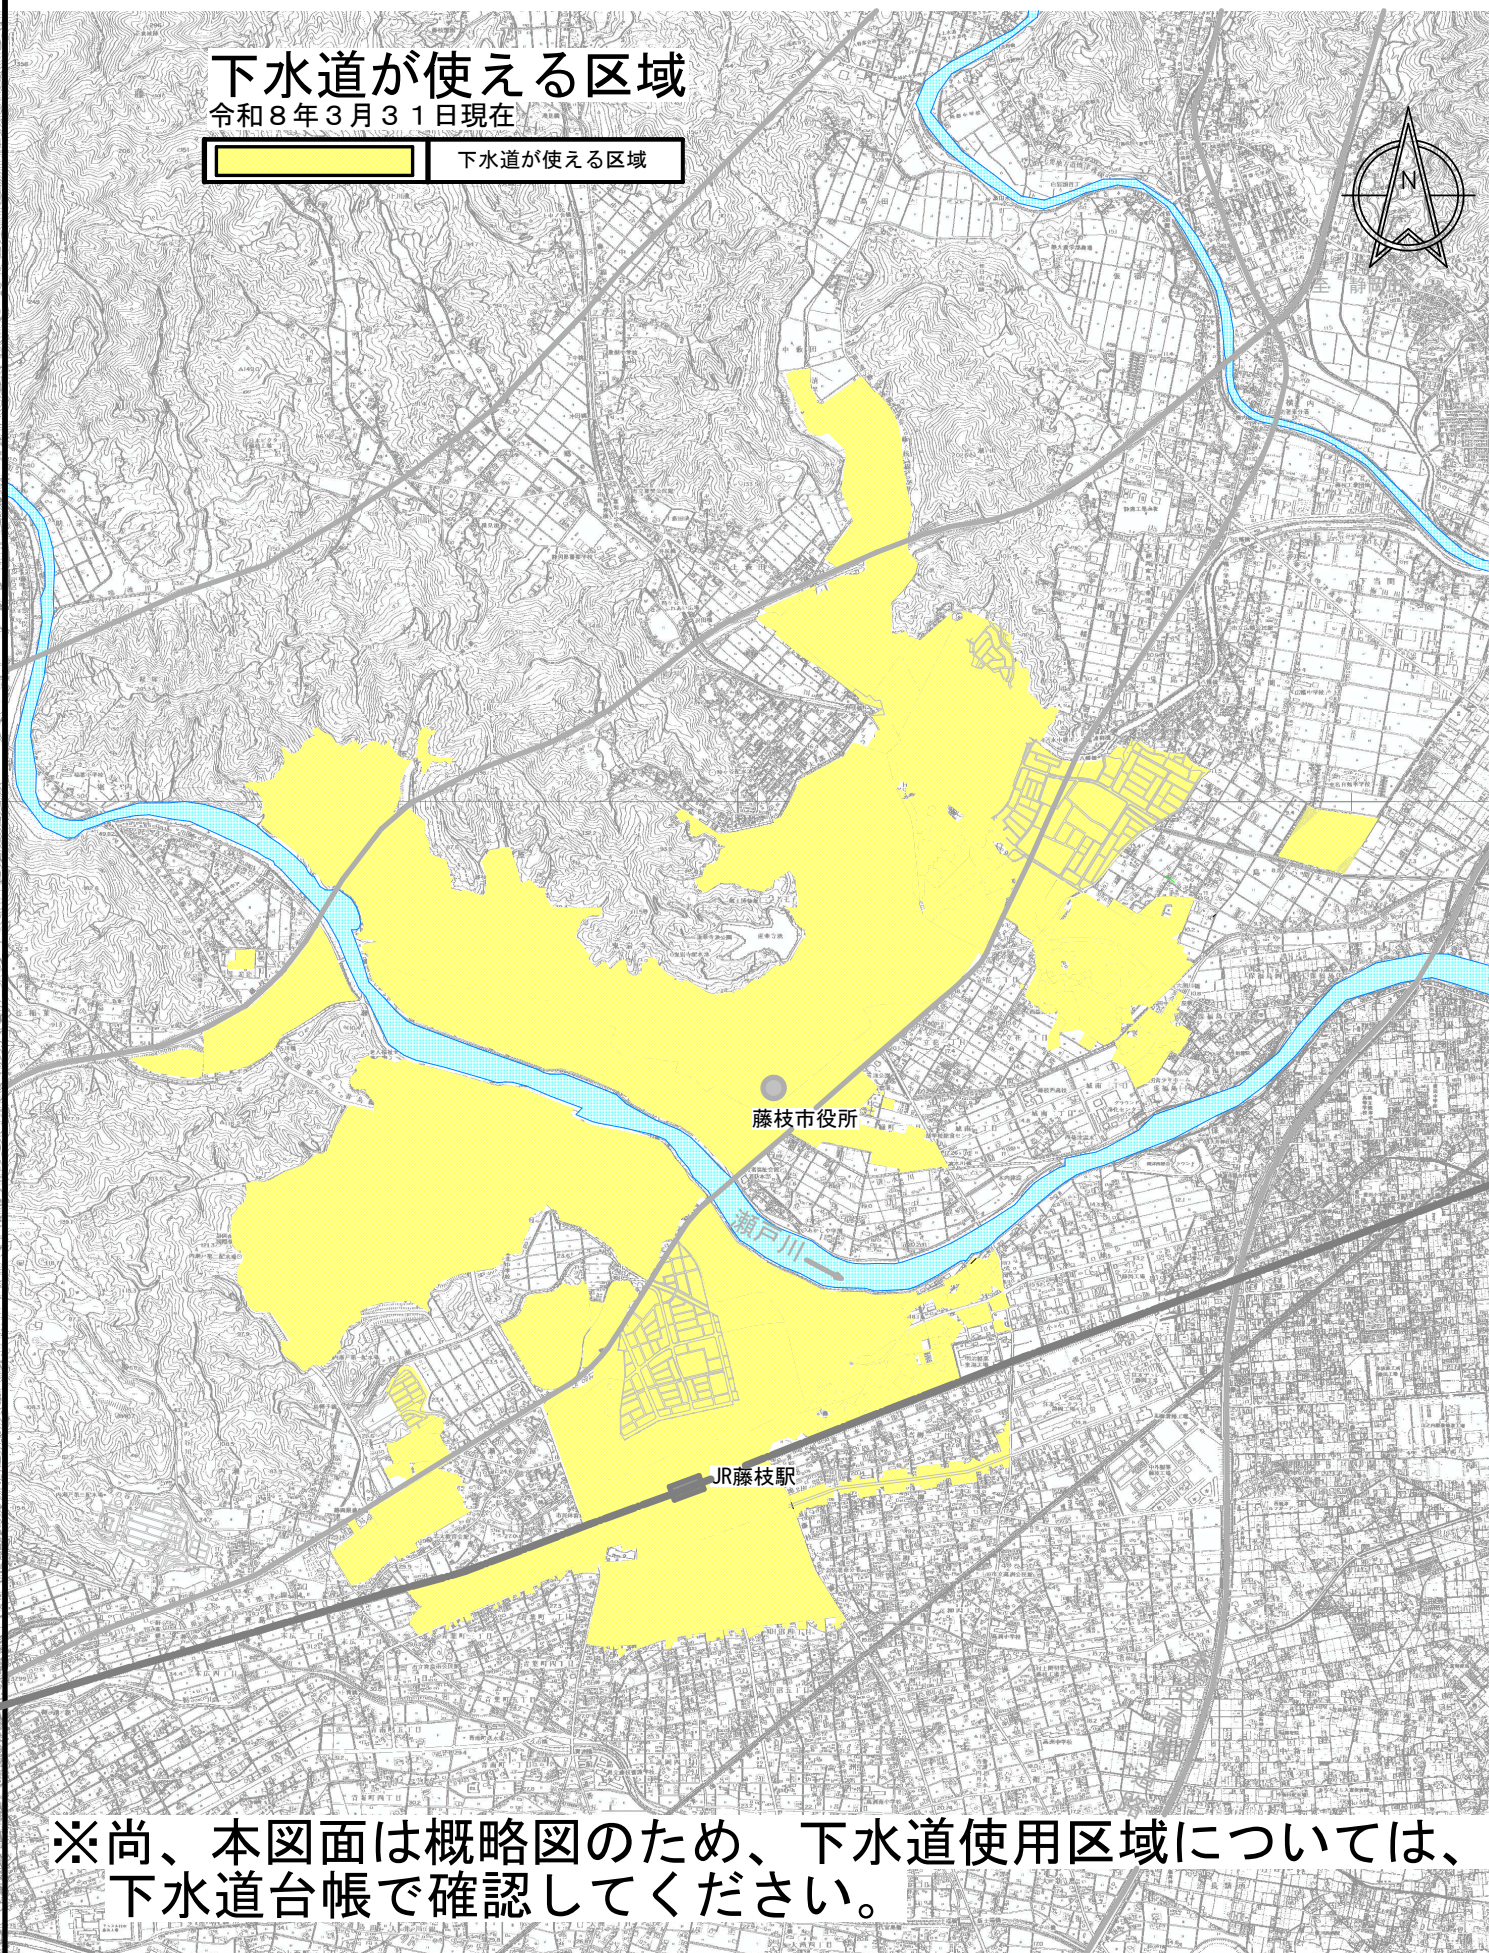

# 下水道が使える区域

令和8年3月31日現在

下水道が使える区域

藤枝市役所

JR藤枝駅

※尚、本図面は概略図のため、下水道使用区域については、下水道台帳で確認してください。