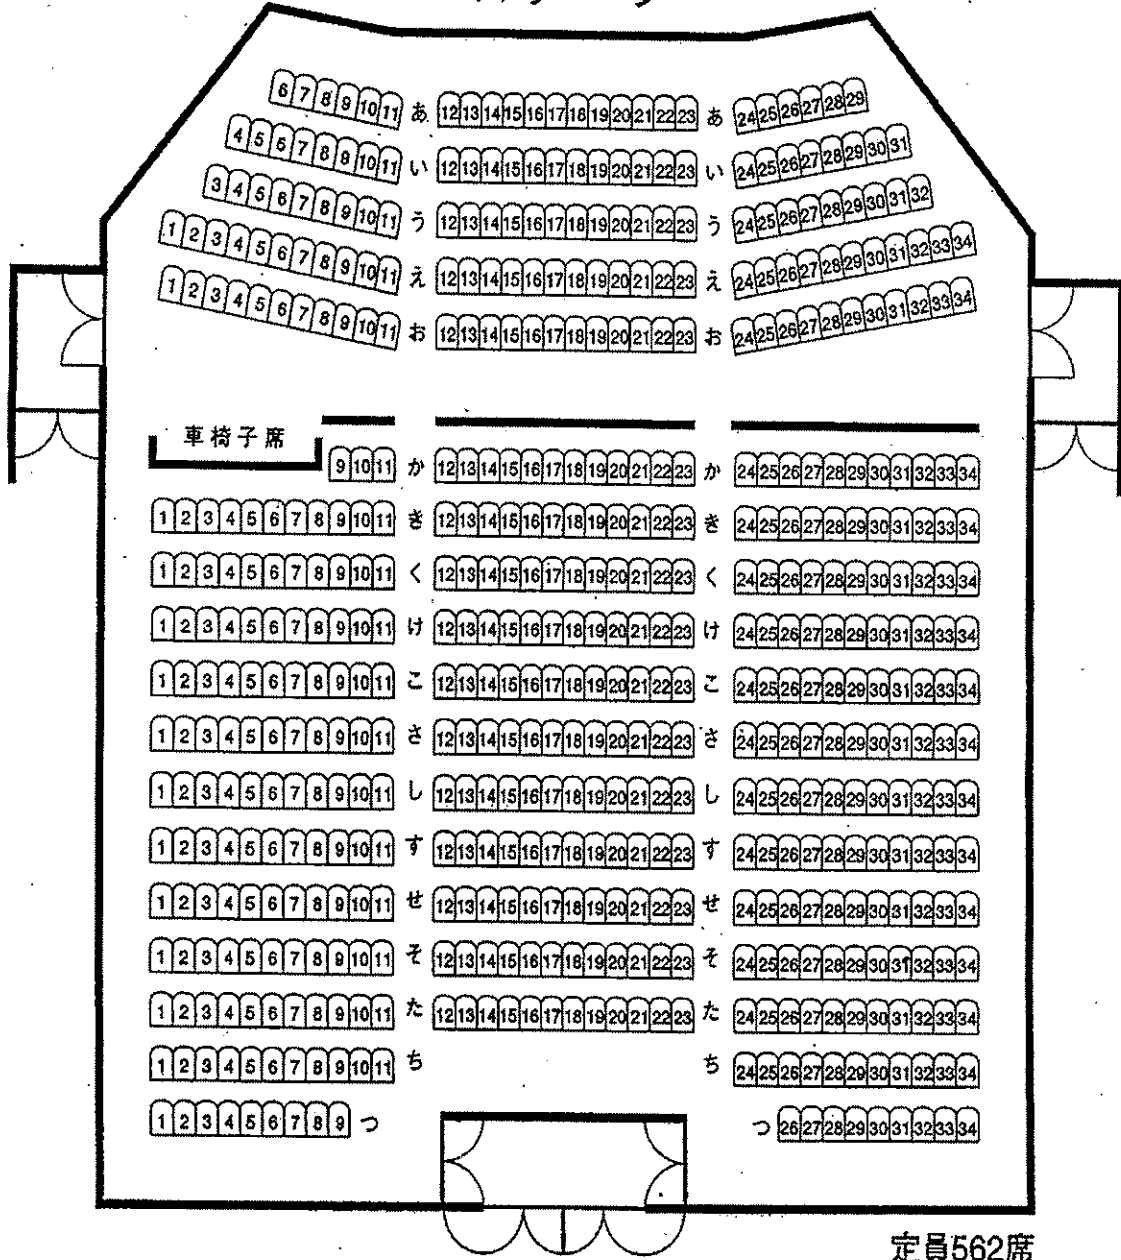

ホール座席図

ステージ

定員562席