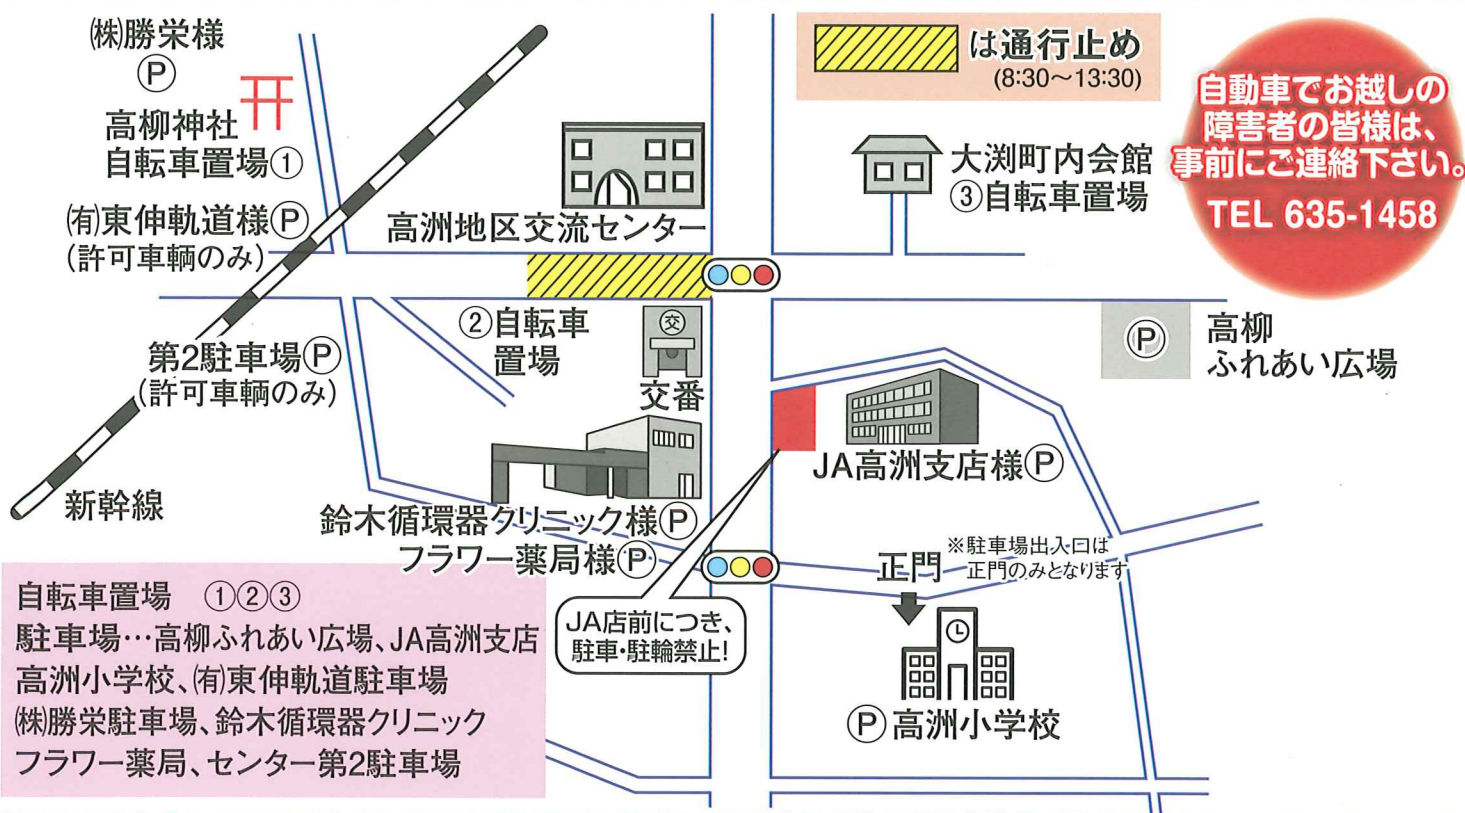

発表プログラム

発表会場：集会室

団体名	時間	内容	タイトル
高洲中学校吹奏楽部	9:30 ~ 9:50	吹奏楽演奏	①ようこそジャパリパークへ ②魔女の宅急便メドレー ③Rising sun ④ホールニュー・ワールド 他
ふじの花保育園(4歳児)	10:10~10:20	リズムダンス	パプリカ
高洲幼稚園(年中)	10:25~10:40	リズム表現	①ここたまメドレー ②ポケモンメドレー ③おしり探偵
高洲南小学校(4年生)	10:45~10:55	合唱 合奏	①合唱「大切なもの」 ②合奏「美女と野獣」
民謡高洲ちどり会	11:00~11:20	舞踊	①夫婦詩 ②宝船 ③蛭 他
高洲小学校(4年生)	11:25~11:40	合唱 リコーダー奏	①ゆうき ②日本の四季メドレー ③オーラリー
琴井会	11:45~12:05	大正琴演奏	①港町十三番地 ④芸道一代 ②柔 ⑤川の流れるように ③人生一路

自転車置場と駐車場の案内図

※駐車台数には限りがあります。なるべく自転車などでお越し下さい。

高洲地区交流センターだより NO. 502 2019. 10. 20発行 (特集号)

第38回 高洲地区

時間 午前9時から
 午後1時30分まで
場所 高洲地区交流センター

ふれあい広場

- 刃物研ぎ
- 朝市 ● 石焼きいも
- 健康増進コーナー
- 食べ物コーナー
 - 綿菓子 ● たい焼き
 - イカ焼き ● フライドポテト
 - ポップコーン ほか
- 子供コーナー
- 煙体験ハウス
- パトカーの乗車体験

発表部門

- 高洲幼稚園
- ふじの花保育園
- 高洲小4年生
- 高洲南小4年生
- 高洲中吹奏楽部
- 民謡高洲ちどり会
- 琴井会

展示・実演

- 手打ちそば実演・販売
- 動物ふうせん
- 作品展示
老人会・円月荘・その他施設
- 更生保護施設入所者
作製品の展示・販売
- チャリティーバザー

交流センター玄関前道路通行止め 8:30~13:30 迂回などご不便をおかけします。ご協力をお願い申し上げます。

- 健康意識チェック
- 健康相談
- 体脂肪・血圧・腹囲測定

高洲地区交流センター

●煙体験ハウス

●やきとり ¥50

●フランクフルト

¥120

食べ物コーナー

●イカ焼