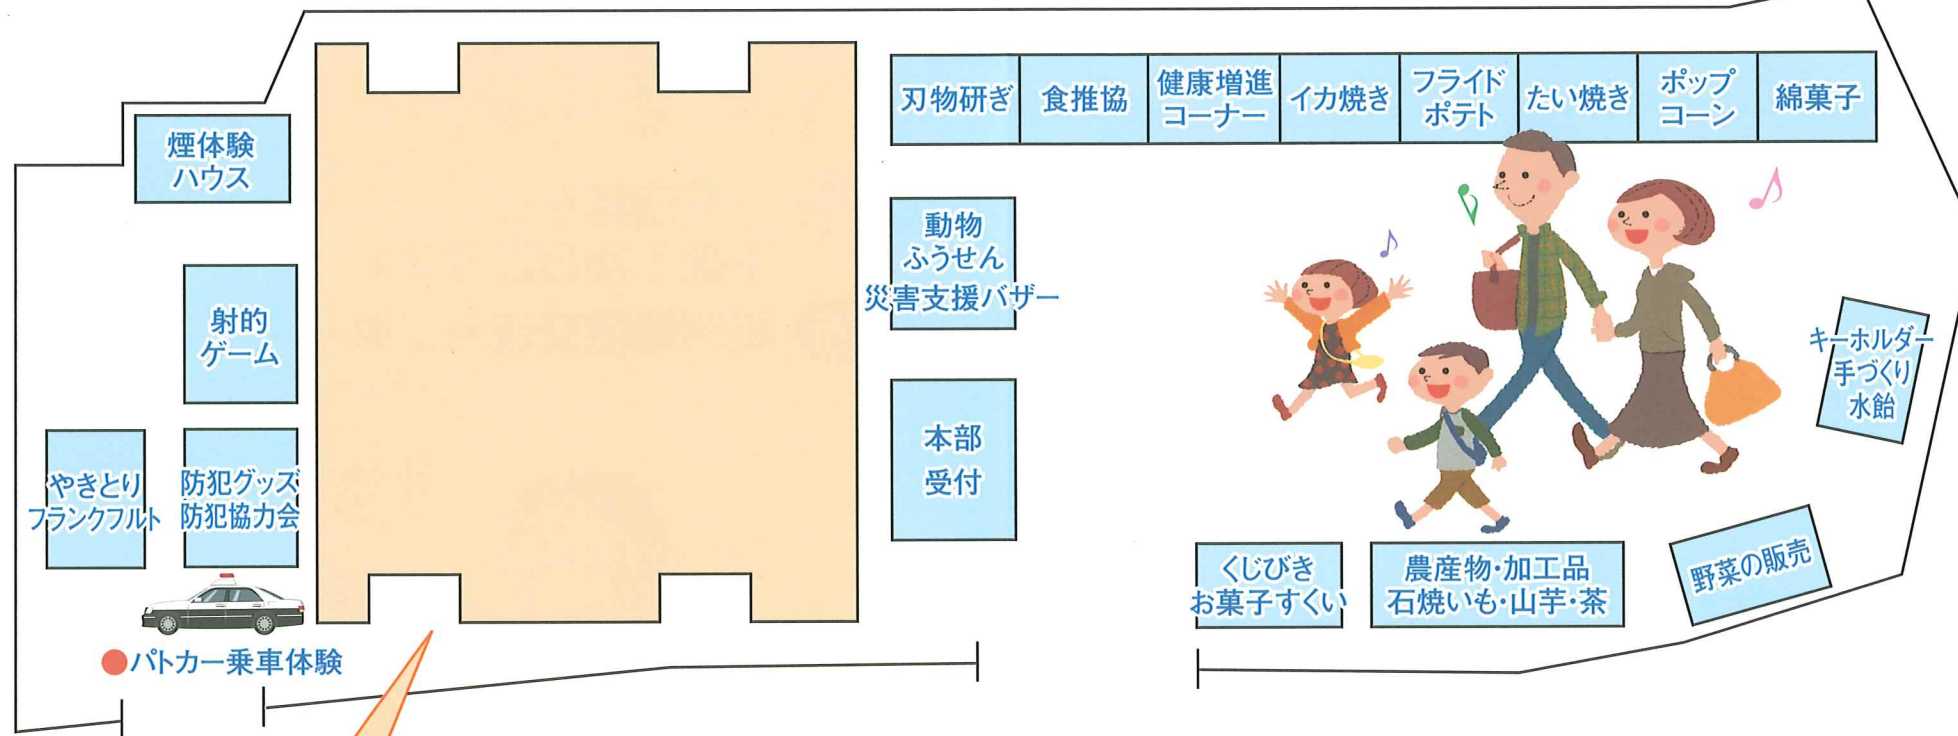

- 健康意識チェック
- 健康相談
- 体脂肪・血圧・腹囲測定

高洲地区交流センター

●煙体験ハウス

●やきとり ¥50

●フランクフルト

¥120

食べ物コーナー

●イカ焼