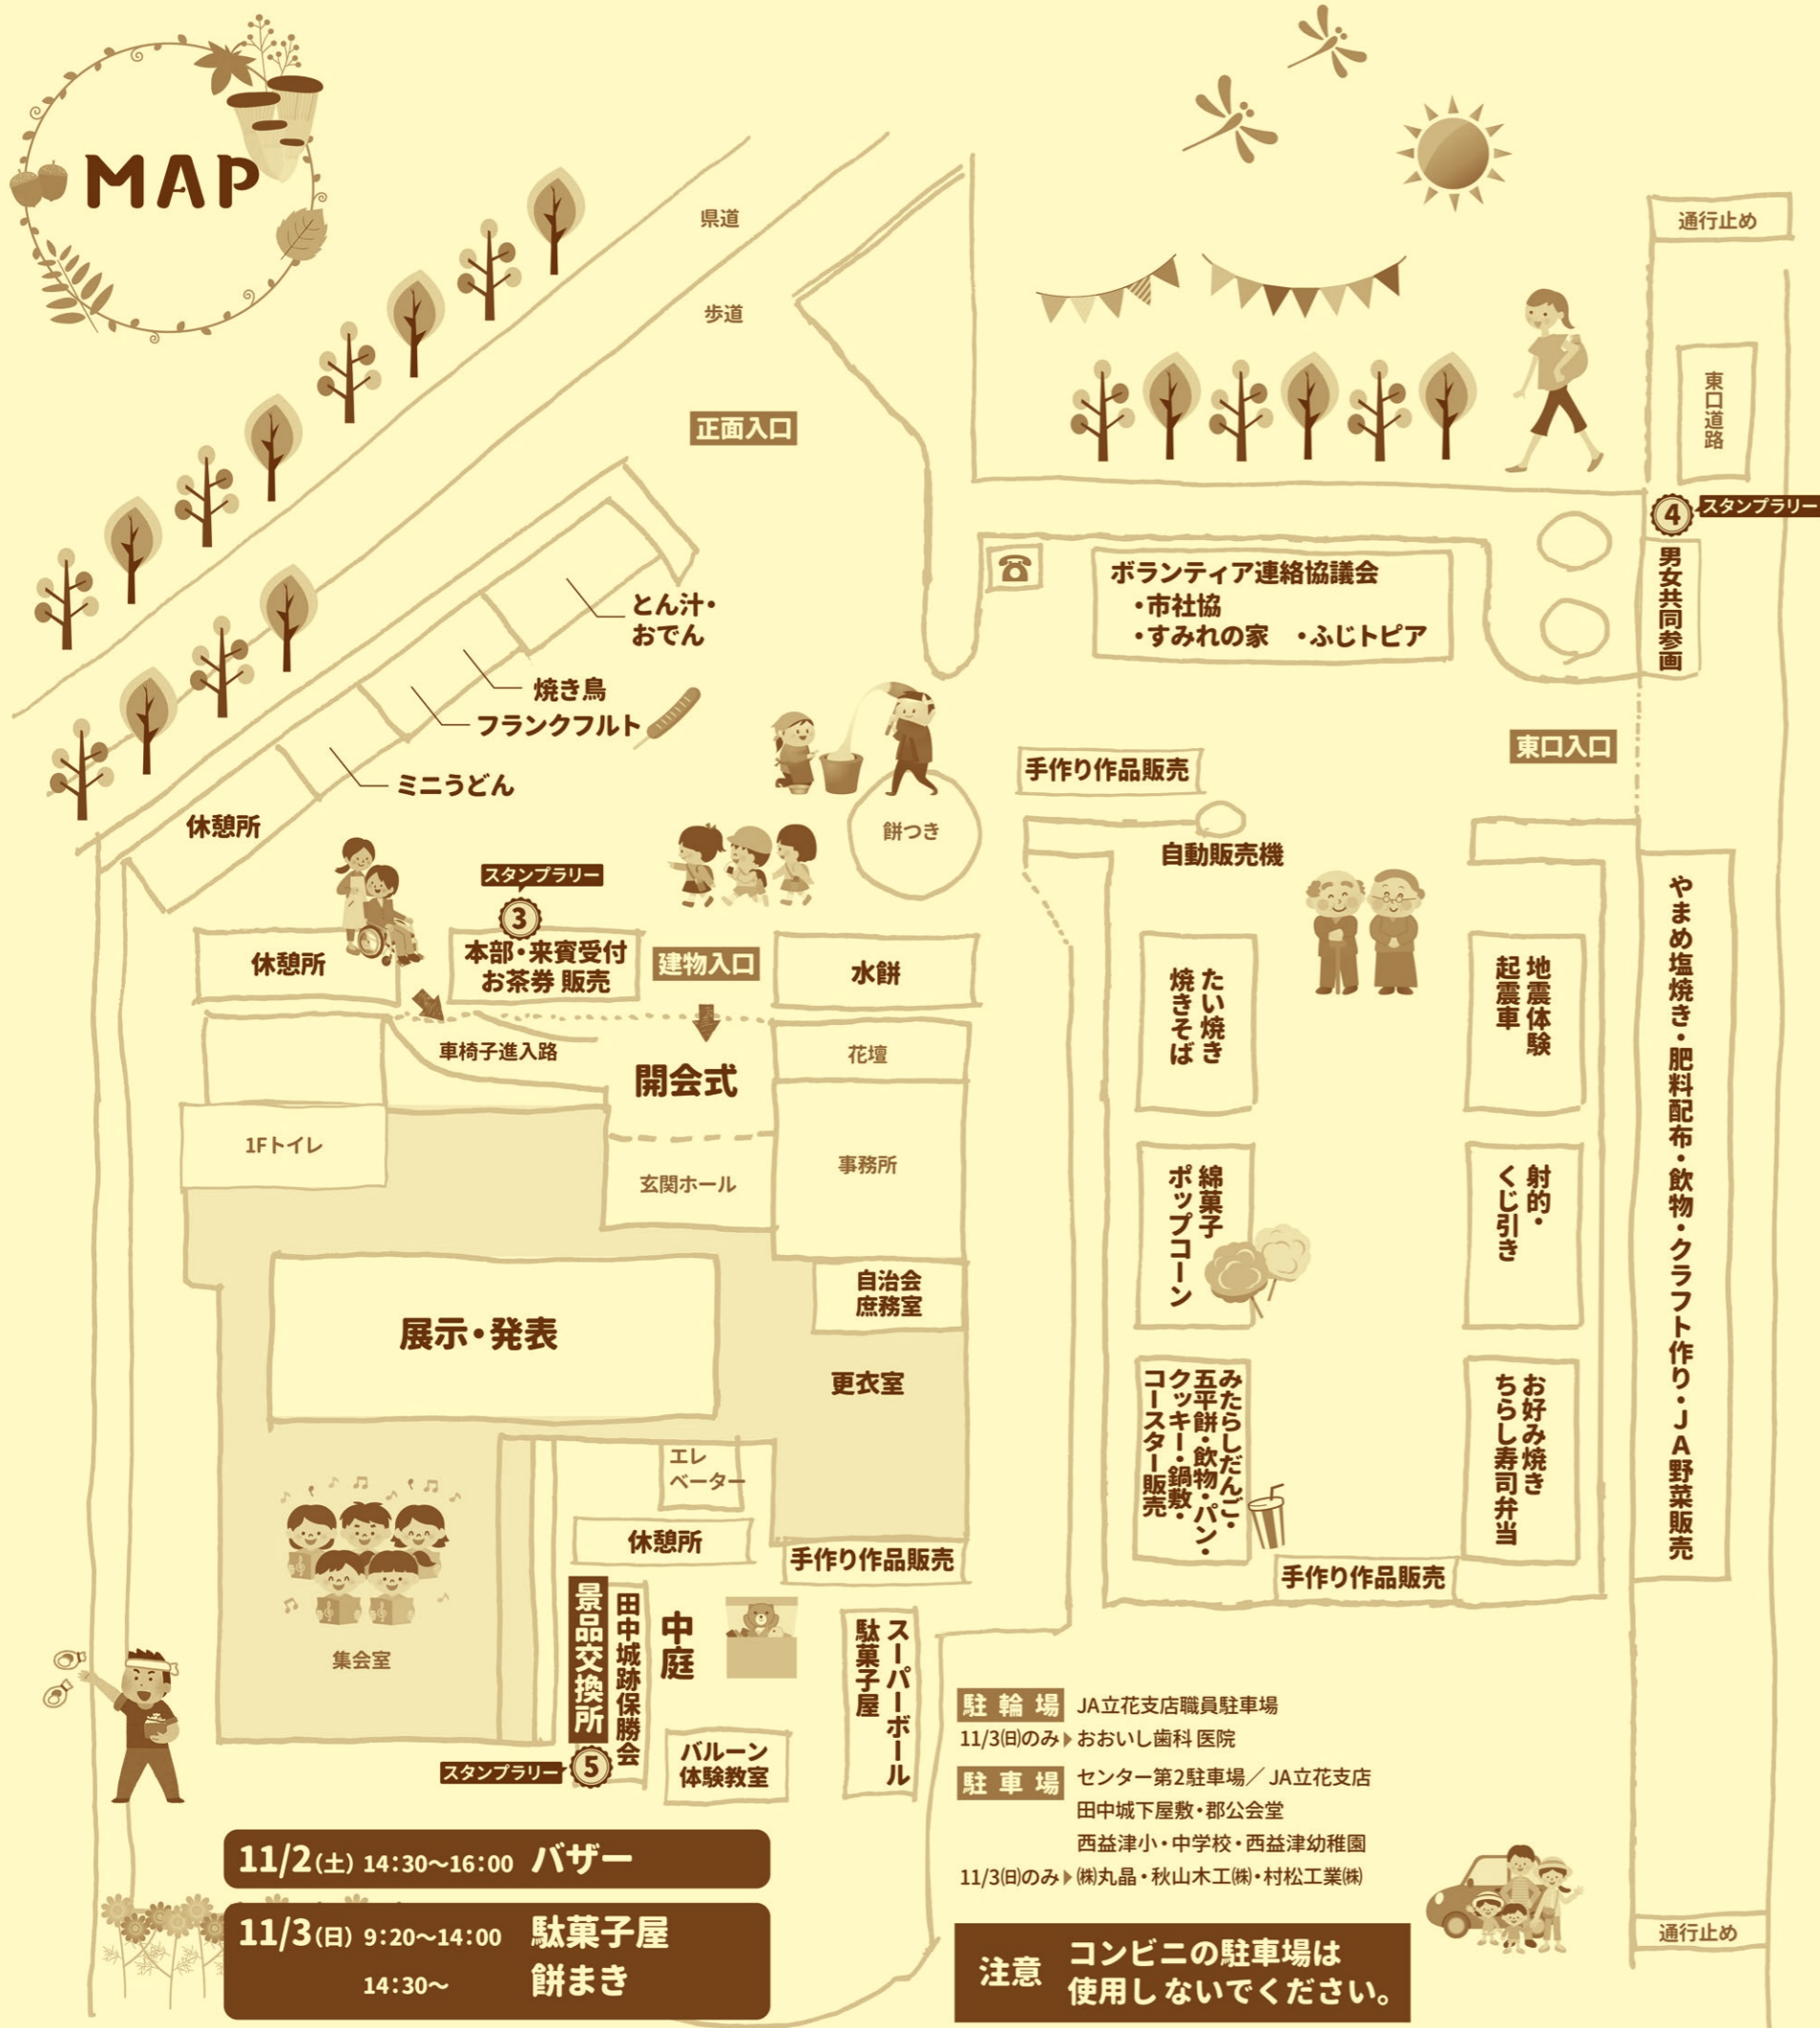

西益津地区

第33回

あおいまつり

令和元年10月発行 第443号

11/2 (土)

- ▶13:00~14:00 志太室内楽団コンサート
- ▶13:00~14:00 呈茶(裏千家)
- ▶13:00~17:00 展示コーナー
- ▶14:30~16:00 ふれあいバザー(中庭)
(バザー入場整理券は12:40から配布します)
- ▶14:30~16:00 新鮮野菜販売(地域の方)
- ▶13:00~ (11/3 14:30まで)
特別企画「尾形光琳と会おう、そして語ろう」
国宝・紅白梅図屏風
原寸大複製品展示

11/3 (日)

- ▶9:00~ 開会式(玄関前)
- ▶9:20~14:30 展示コーナー・
ふれあい広場
- ▶9:25~12:35 ステージ発表
- ▶13:30~14:10 藤枝西高校コンサート
- ▶14:30 餅まき(中庭)

※駐車場が限られています。車でのご来場はご遠慮ください。 ※自転車・バイクは、周辺の指定された駐輪場にとめてください。

スタンプラリー

会場内にある5ヶ所のチェックポイントを回りスタンプをGET!!
先着500名に自転車・お米等豪華景品をプレゼントします。

この用紙を持って
スタンプラリーに参加してください。

1	2	3	4	5	ゴール

スタンプラリーチェックポイント

- ① 2階 和室
- ② 2階 学習室展示場前
- ③ 屋外 本部席
- ④ 屋外 男女共同参画
- ⑤ 屋外 田中城跡保勝会・景品交換所

③~⑤ 11/3日のみ

MAP

11/2(土) 14:30~16:00 **バザー**

11/3(日) 9:20~14:00 **駄菓子屋 餅まき**
14:30~