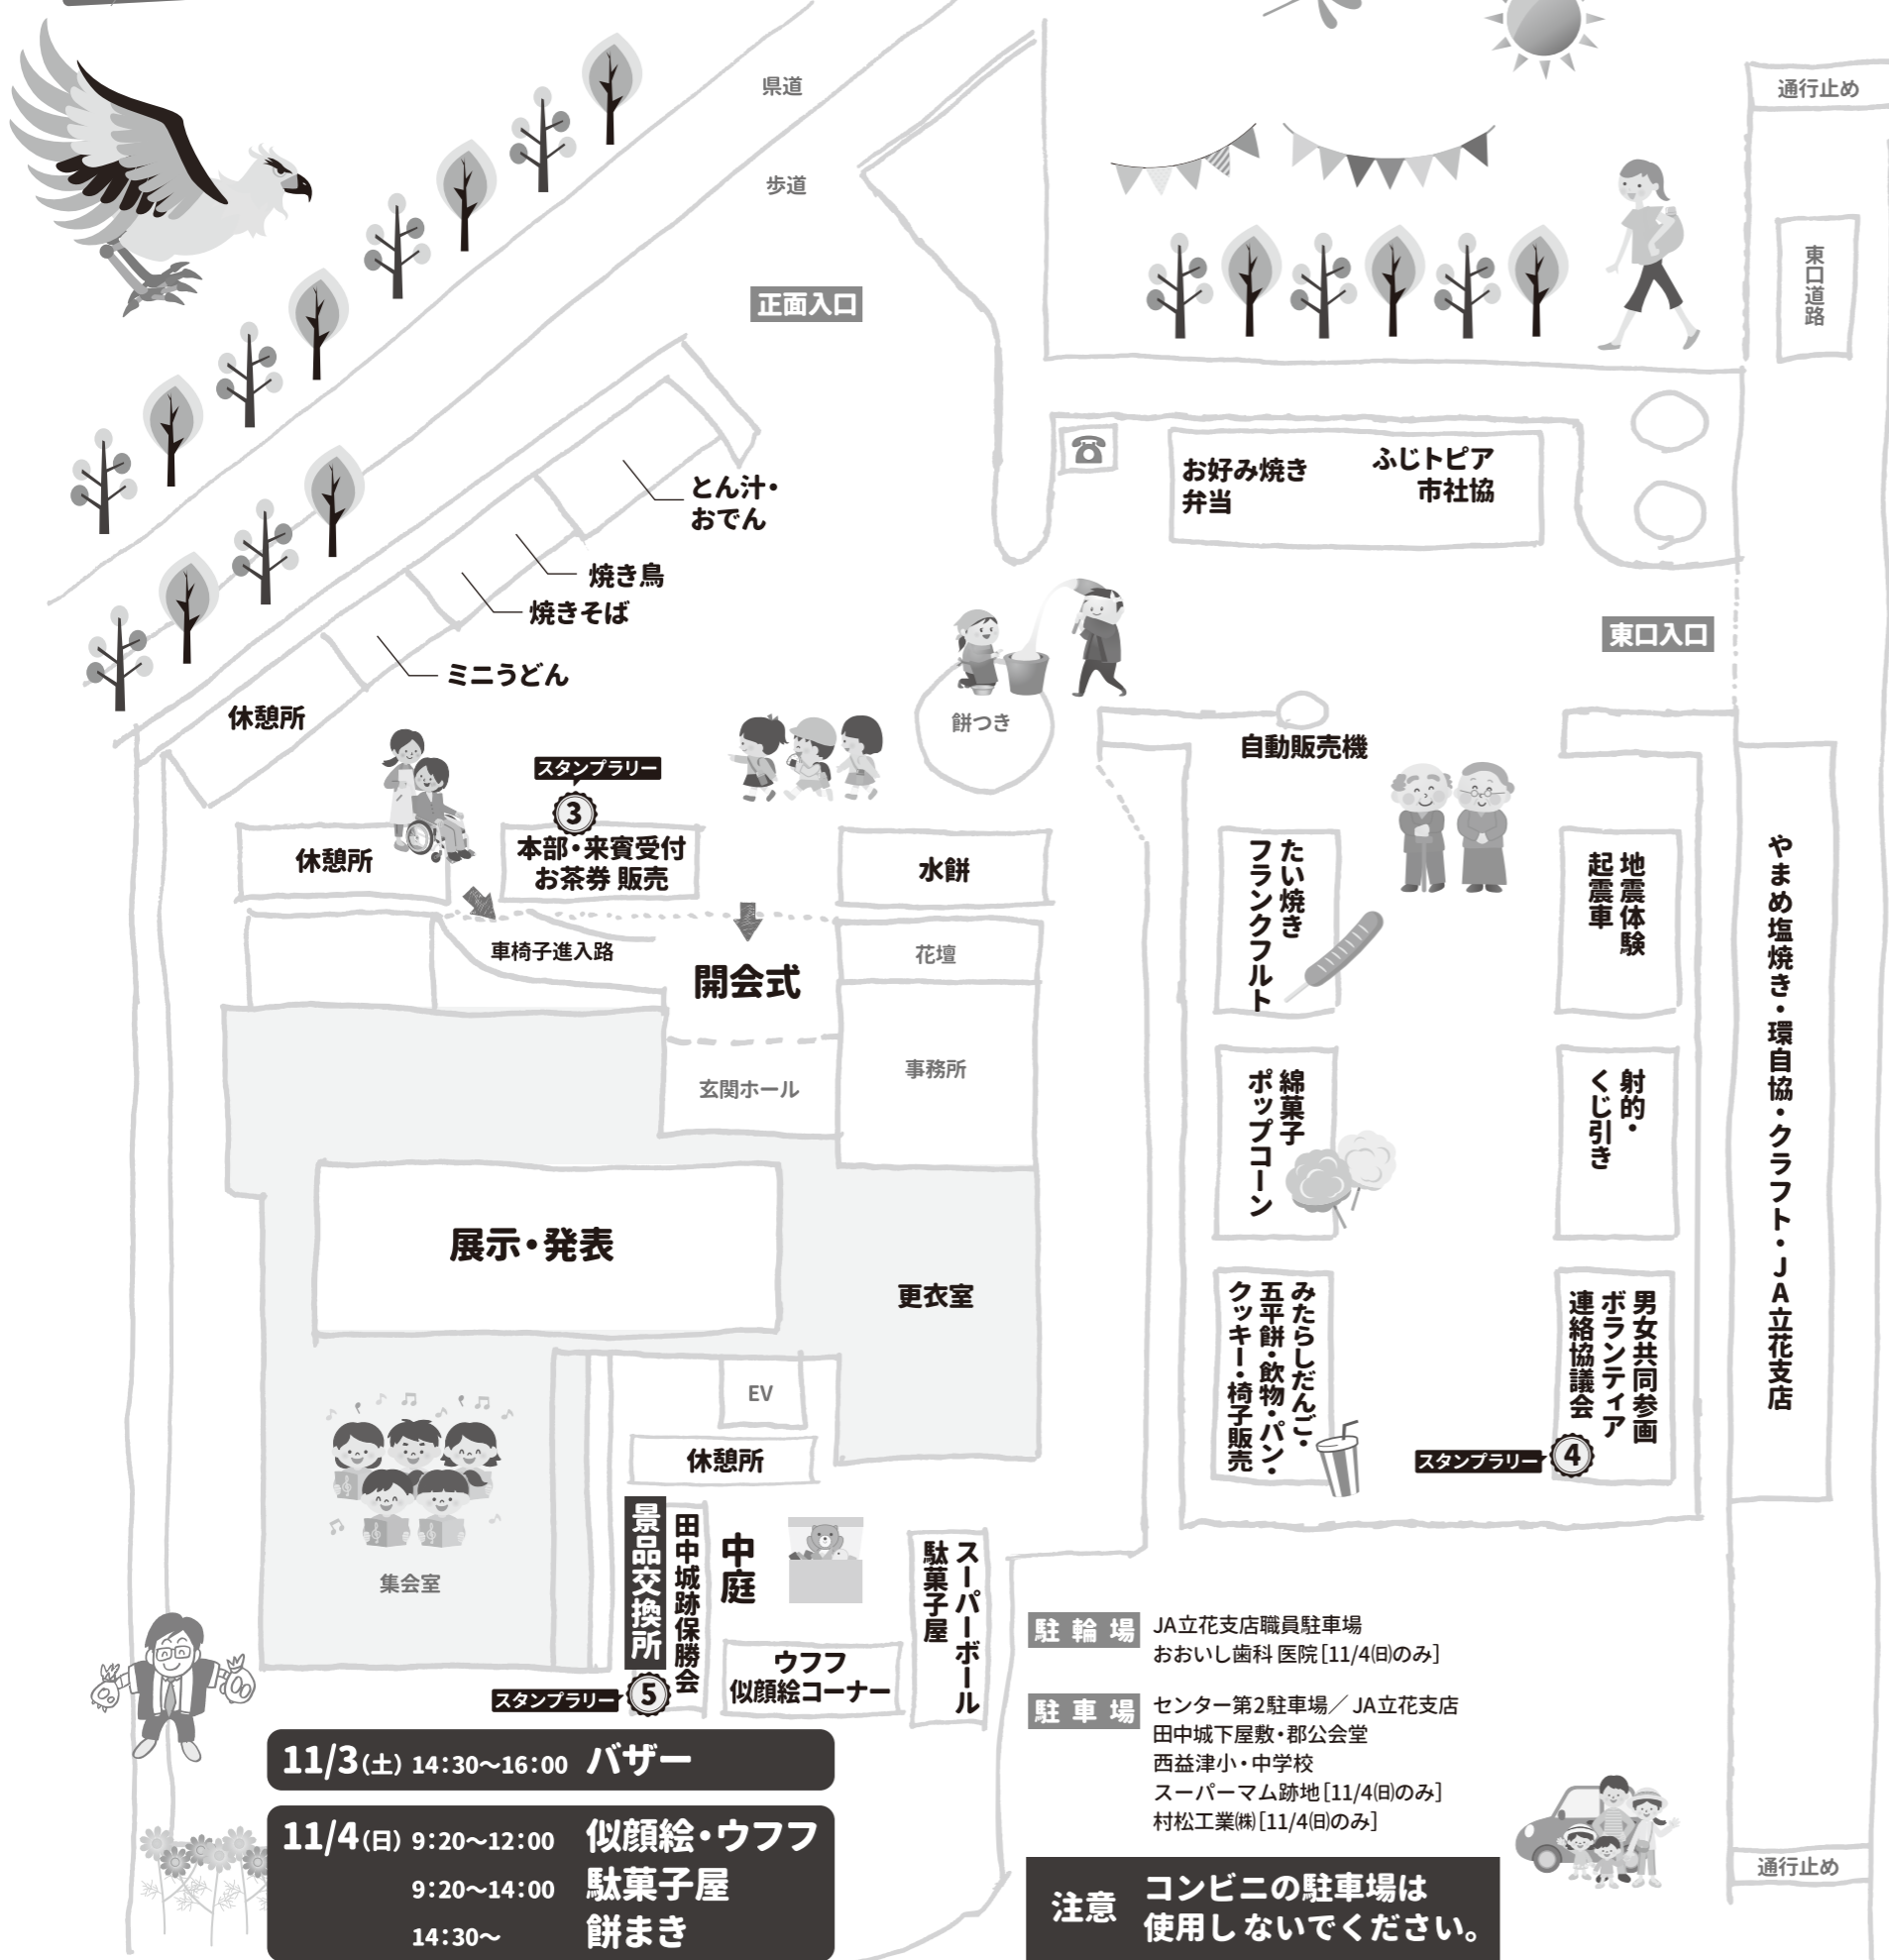

# あおいまら

11/3(土)

- ▶13:00～14:00 志太室内楽団
- ▶13:00～17:00 展示コーナー
- ▶14:30～16:00 ふれあいバザー(中庭)
- ▶14:30～16:00 新鮮野菜販売(地域の方)
- ▶13:00～(11/4 14:30) 特別企画 「尾形光琳と会おう、そして語ろう」 国宝・紅白梅図屏風 原寸大複製品展示

11/4(日)

- ▶9:00～ 開会式(玄関前)
- ▶9:20～14:30 展示コーナー・ふれあい広場
- ▶9:25～12:45 ステージ発表
- ▶13:30～14:20 藤枝西高校コンサート
- ▶14:30 餅まき(中庭)

この用紙を持ってスタンプラリーに参加してください。

※駐車場が限られています。車でのご来場はご遠慮ください。  
※自転車・バイクは、周辺の指定された駐輪場にとめてください。

スタンプラリー

会場内にある5ヶ所のチェックポイントを回りスタンプをGET!!  
先着500名に自転車・お米等豪華景品をプレゼントします。

1	2	3	4	5

ゴール

スタンプラリーチェックポイント

- 2階 和室展示場
- 2階 学習室展示場前
- 屋外 本部席
- 屋外 男女共同参画
- 屋外 田中城跡保勝会・景品交換所

③～⑤ 11/4(日)のみ

# 展示部門

- 志太室内楽団 ..... 11/3(土) 13:00~14:00
- ステージ発表 ..... 11/4(日) 9:25~12:45
- 藤枝西高校コンサート ..... 11/4(日) 13:30~14:20