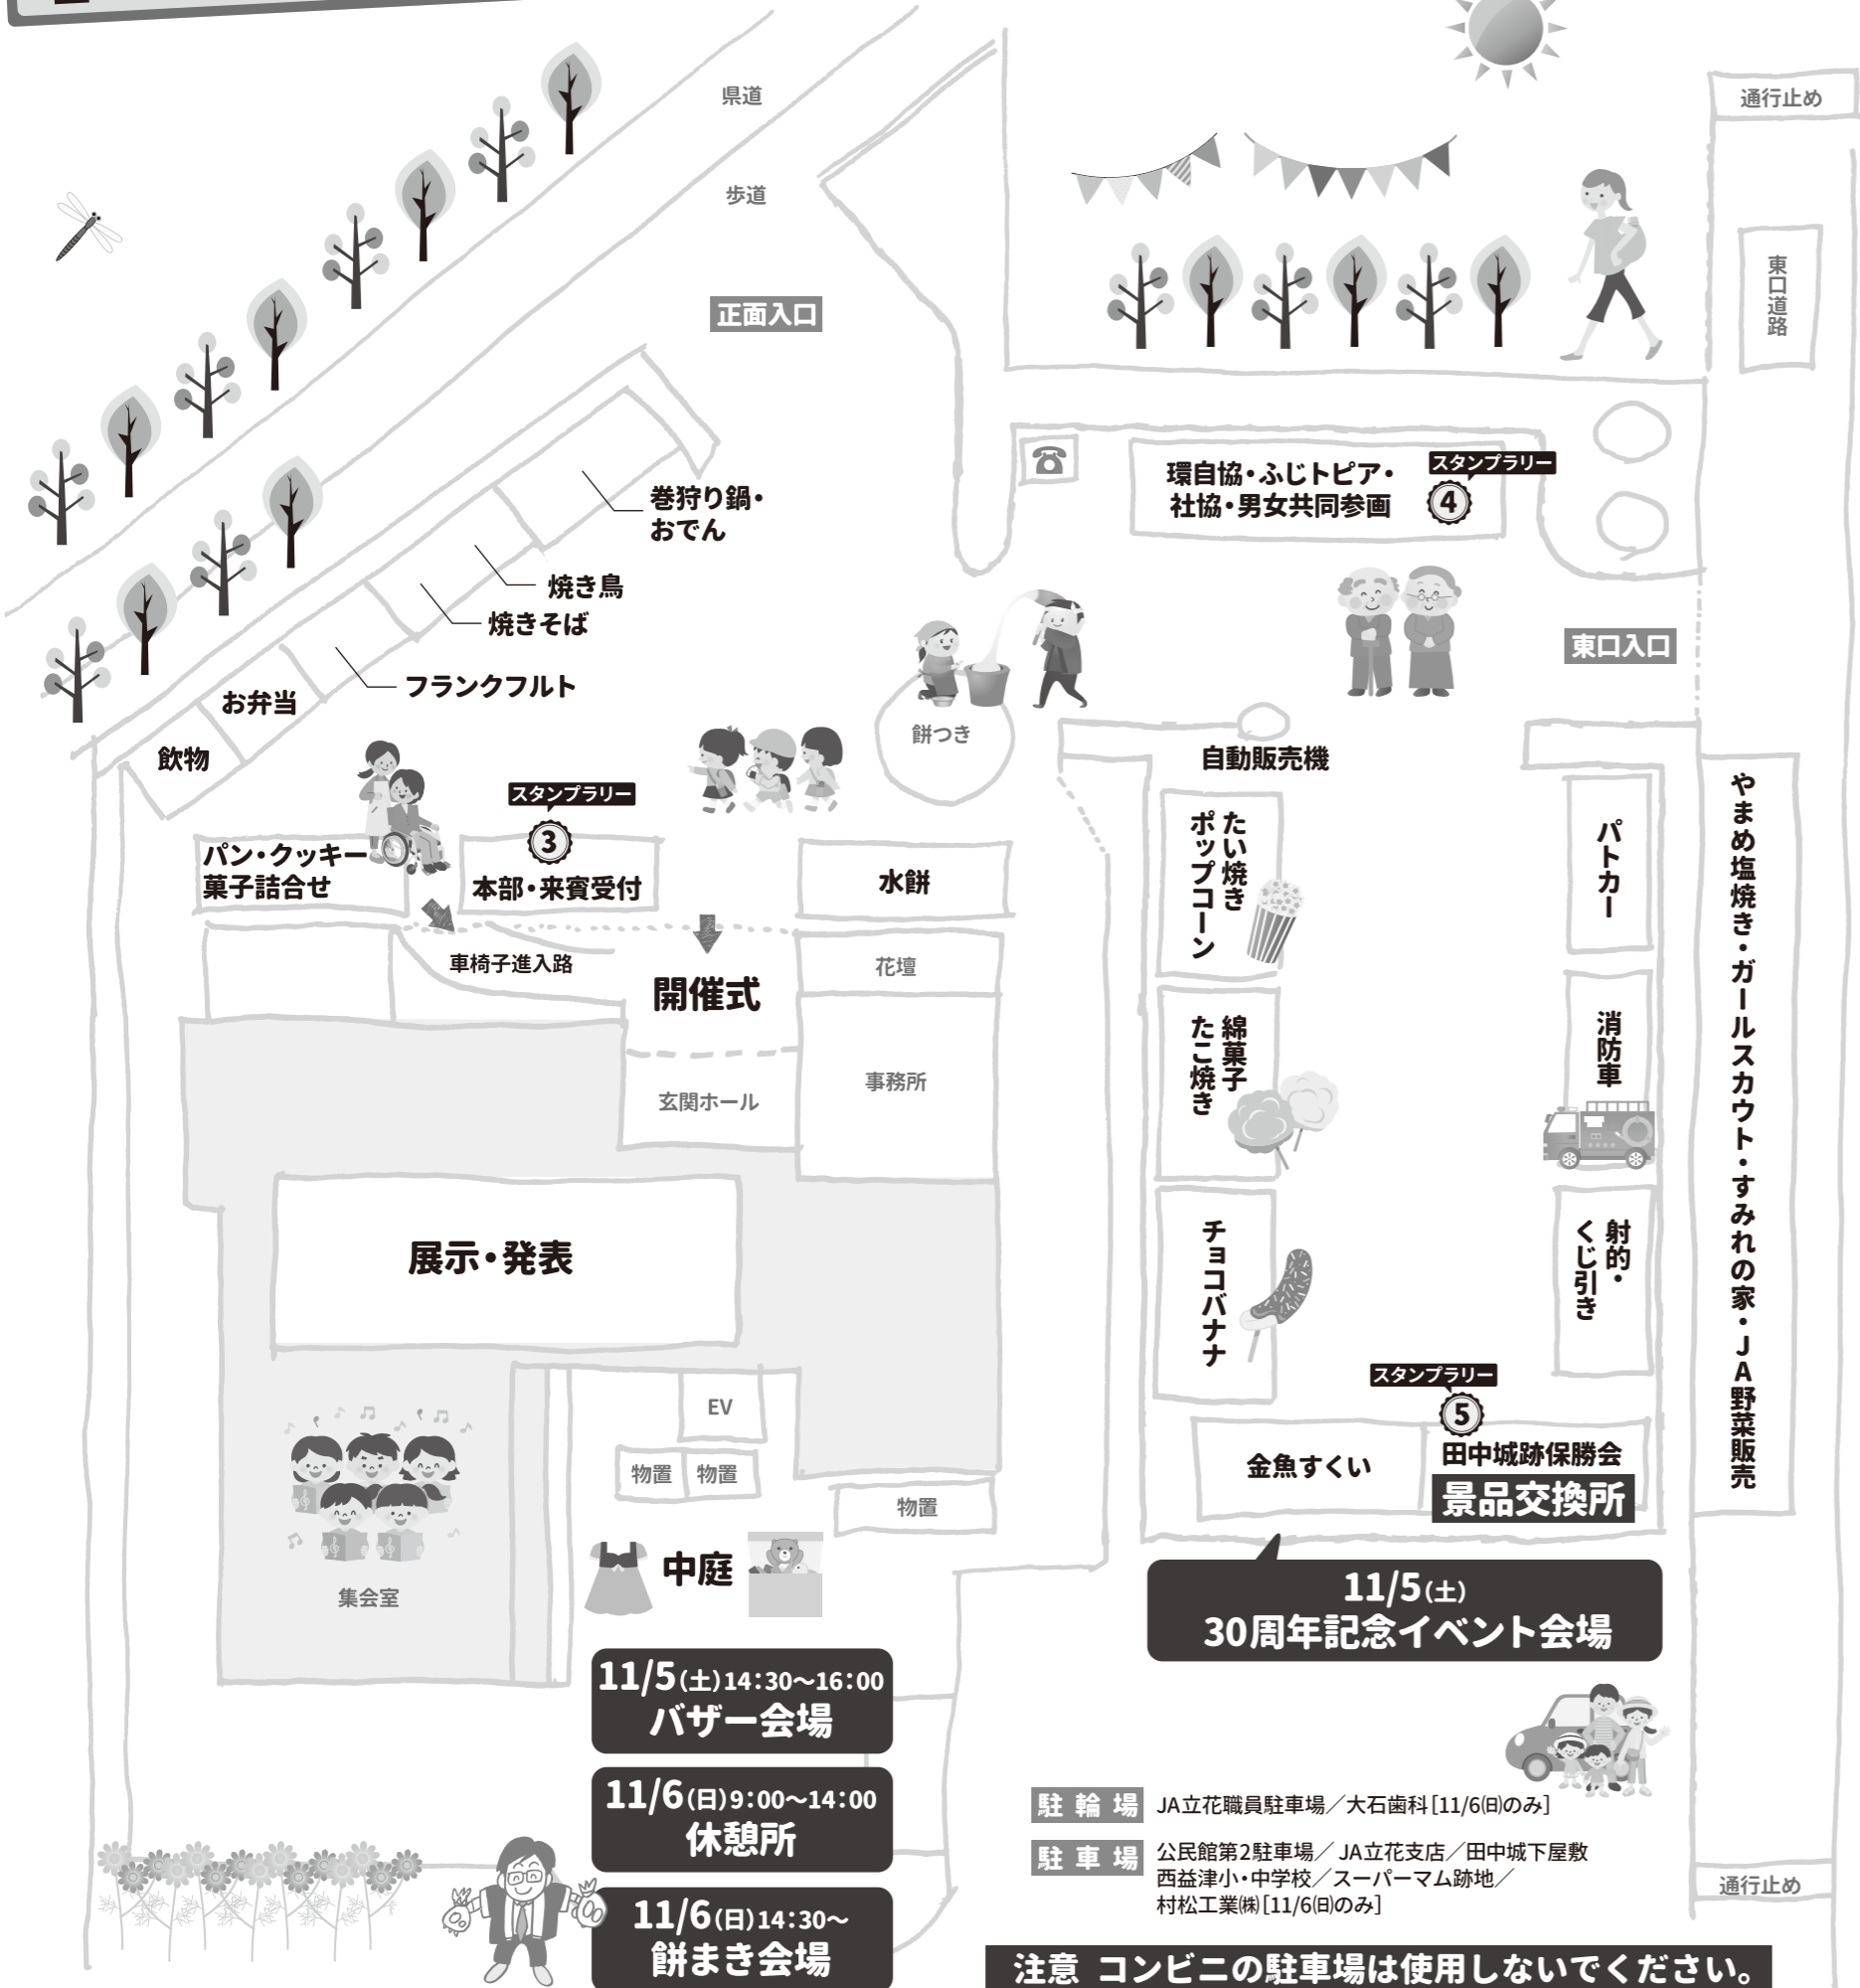

集会室

	出演グループ名	時間帯	演目
	開会の挨拶	9:30~ 9:35	発表部門長
1	ガゼルの森	9:35~ 9:45	①ガゼルの森園歌 ②We Love Friends
2	西益津幼稚園	9:45~10:00	①あしたははれる ②世界に一つだけの花
3	おはなし玉手箱	10:00~10:15	ミニおはなし会
4	藤枝民踊会	10:15~10:25	①面浮立(佐賀県) ②振り込め詐欺よさようなら
5	詩吟立花教室・和吟詠会	10:25~10:40	①歌謡吟 長寿の舞(男性) ②和歌入り 冨山の歌(女性) ③歌謡吟 弘道館賛歌(女性)
6	民謡 亀城の会	10:40~10:55	①新さんさしぐれ ②長崎ぶらぶら節 ③本荘追分 ④長者の山 ⑤灘の酒造り祝い唄
7	健康体操 藤枝真向会	10:55~11:10	健康体操「真向法」
8	公民館講座 「楽しくフラダンス」受講生	11:10~11:15	①メカナニアオカウポ
9	ハイビスカス	11:15~11:25	①Hana ②亜麻色の髪の乙女
10	民謡 千藤会	11:25~11:40	①舟こぎ流し唄 ②生保内節 ③南部じょんがら節 ④津軽じょんがら節(三味線合奏)
11	西益津コーラス エプロンポケッツ	11:40~11:50	①3月9日 ②LOVE LOVE LOVE
12	西益津女声コーラス 木の実	11:50~12:05	①ふきのとう ②故郷を離るる歌 ③菩提樹 ④花の街
13	西益津 シルバーコーラス	12:05~12:15	①広い河の岸辺 ②サウンド・オヴ・ミュージック
	休憩	12:15~13:30	

あおいまつり

30周年
記念イベント

11/5 土

13:00 ~ 17:00
展示コーナー
14:30 ~ 16:00
ふれあいバザー(中庭)
19:00 ~ 20:45
ダンスパーティー

11/5 土 13:00~14:30
大名行列(西小6年生)
歌おう集会
(西中コーラス部)

11/6 日

9:00 ~
開催式(玄関前)
9:00 ~ 14:30
展示コーナー
ふれあい広場
9:30 ~ 12:15
ステージ発表
13:30 ~ 14:30
藤枝西高校
コンサート

スタンプ
ラリー

会場内にある5ヶ所のチェックポイントを
回りスタンプをGET!!
先着500名に自転車・お米等豪華
景品をプレゼントします。

ゴール

1	2	3	4	5

スタンプラリーチェックポイント

- ① 2階 和室展示場
- ② 2階 学習室展示場前
- ③ 屋外 本部席
- ④ 屋外 男女共同参画
- ⑤ 屋外 田中城跡保勝会・景品交換所

③~⑤ 11/6(日)のみ

ふれあい部門