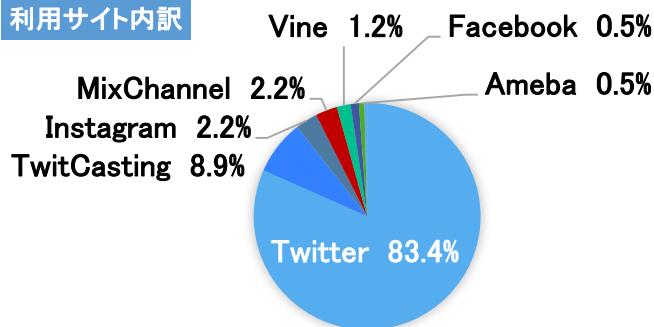

藤枝市学校ネットパトロールだより

第 13 号
平成 28 年 12 月
藤枝市教育委員会

学校ネットパトロール、11月の調査結果をご報告いたします。
前回の調査以降、体育祭や夏休み、地域のお祭りの様子など、写真付きで日記のように書かれているものをよく目にします。トラブルに発展しないよう気をつけましょう。今後もネット上のトラブルの監視や危険の把握をさせていただくため、皆さまのご理解・ご協力をよろしくお願い致します。

11月度ネットパトロール調査結果

| 調査サイト | |
|--------------|---------|
| 調査対象サイト全数 | 546 サイト |
| うち個人(SNS)サイト | 415 サイト |

| 個人情報投 稿された個人サイト数 | |
|-----------------------------|-----|
| 実名 | 263 |
| 電話番号 | 1 |
| SNS_ID(LINE 以外の SNS のアカウント) | 46 |
| 本人以外の個人情報 | 36 |
| 本人の個人情報合計 | 310 |
| 合計 | 346 |

10月～11月の新規サイト発見が以前より多くなっています。利用サイトも、依然としてTwitterの利用が多くなっています。一人で複数のアカウントを使い分けていることもあるようです。

利用サイト内訳

Pokemon GO について

PokemonGO は、スマートフォンの位置情報を利用したゲームです。

実世界の地図を利用した画面を元に、ゲーム上のアイテムが手に入る場所(ポケストップ)まで実際に歩いたり、ポケモンが見つかるまで歩き続けるといったプレイが必要です。