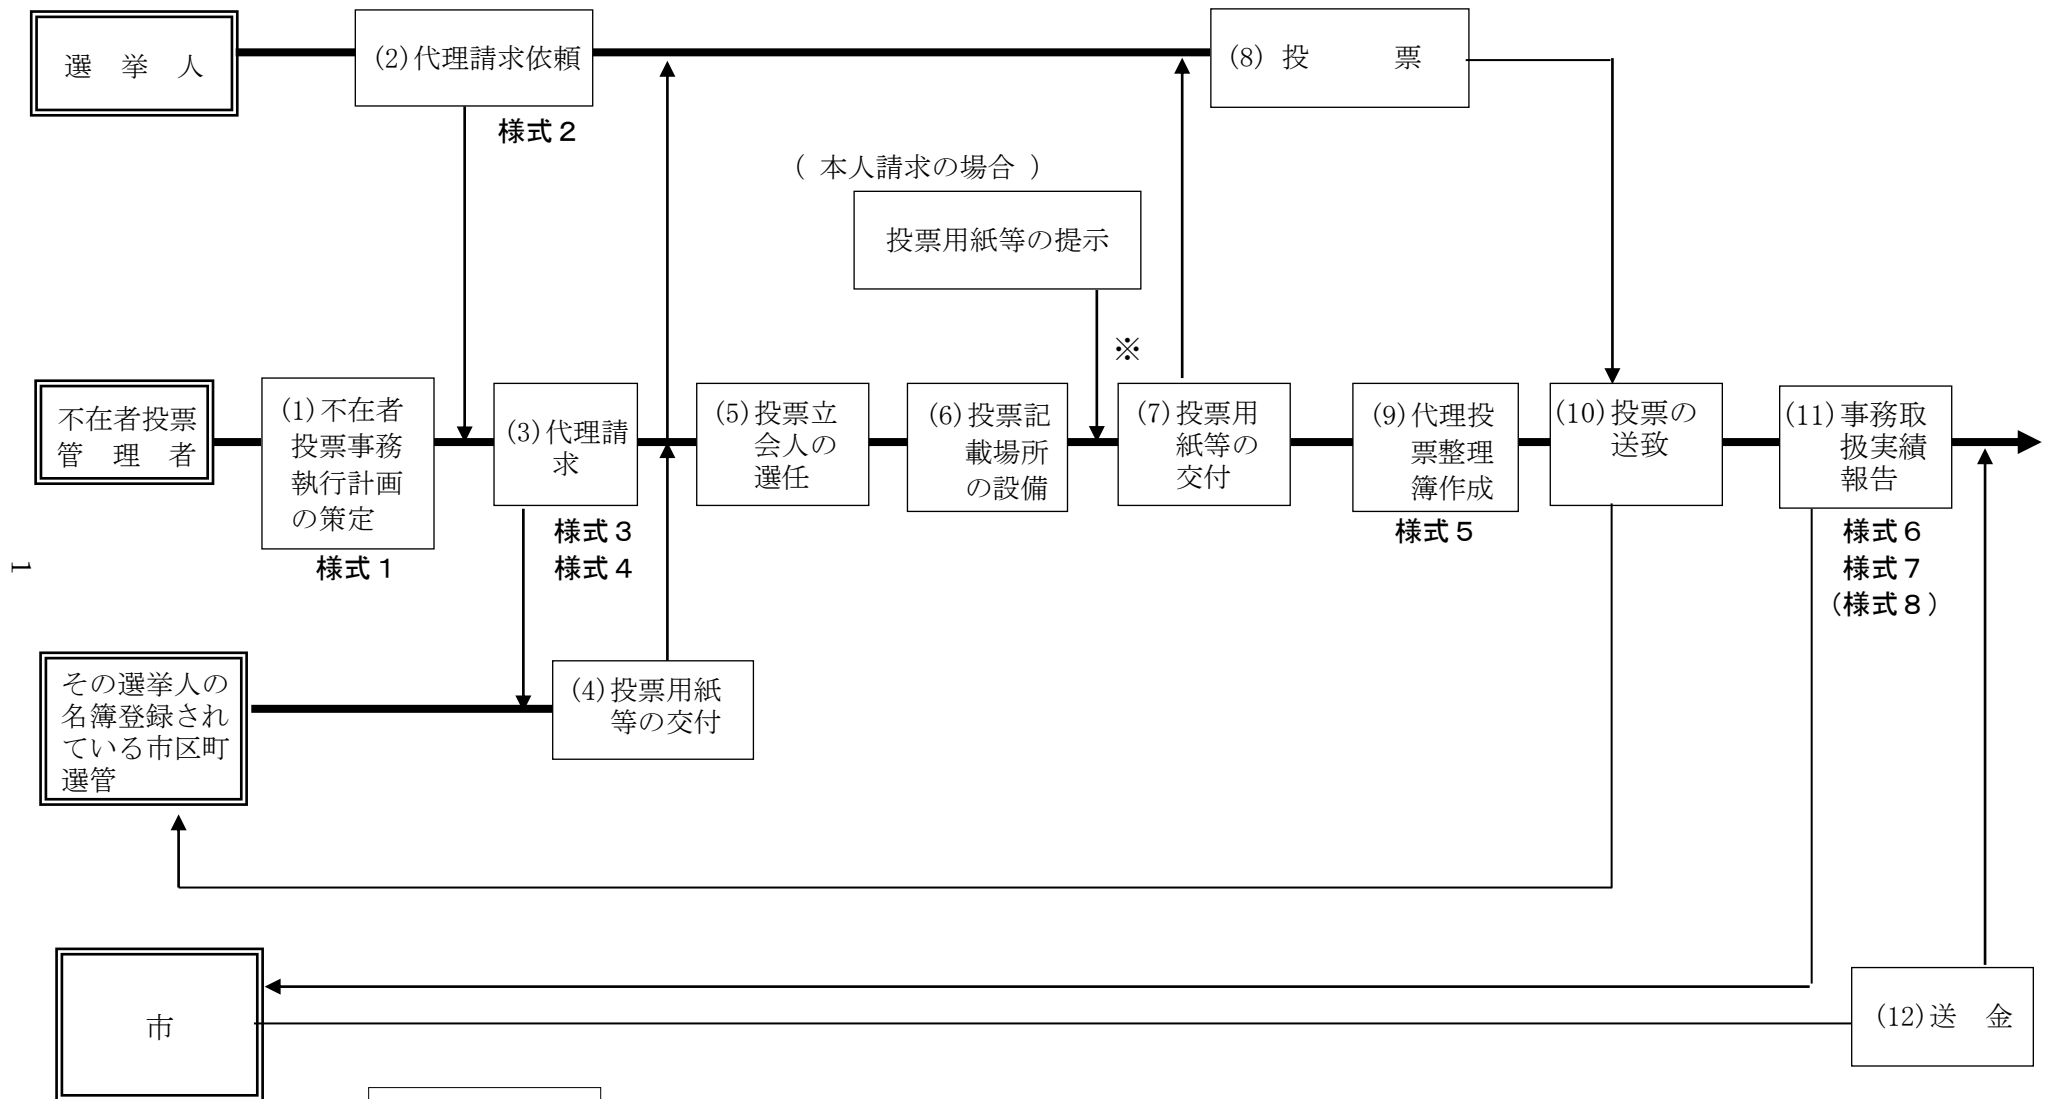

不在者投票事務の流れ

※ 投票用紙等の交付 … 不在者投票管理者が選挙人に代わって投票用紙を請求し、あらかじめ投票日を定めて投票させる場合において、選挙人における投票用紙等の保管が困難であると判断される場合については、選挙人の了解を得たうえで、不在者投票管理者が投票日まで投票用紙等を保管することは差し支えありません。この場合は、(4)投票用紙等の交付ではなく、(7)投票用紙等の交付で交付します。