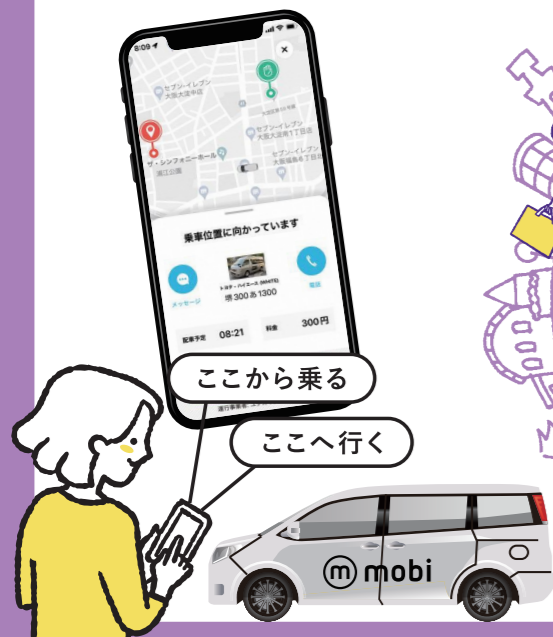

街でシェア(相乗り)する
ちょい乗りサービス

ふじえだ mobi

Community Mobility

藤枝市
地域交通
共創事業
実施中!

今年度は短期間の
実証として運行します。
今回の実証結果をもとに、
来年度以降に本格運行などを
検討していきます。

運行期間: 2023年11月1日(水)~
2023年12月31日(日)

普段使っても
お仕事でも

街のみんなが使える!

mobi(モビ)は徒歩や自転車、マイカーの
ちょい乗りで代わる新しい乗り物です。