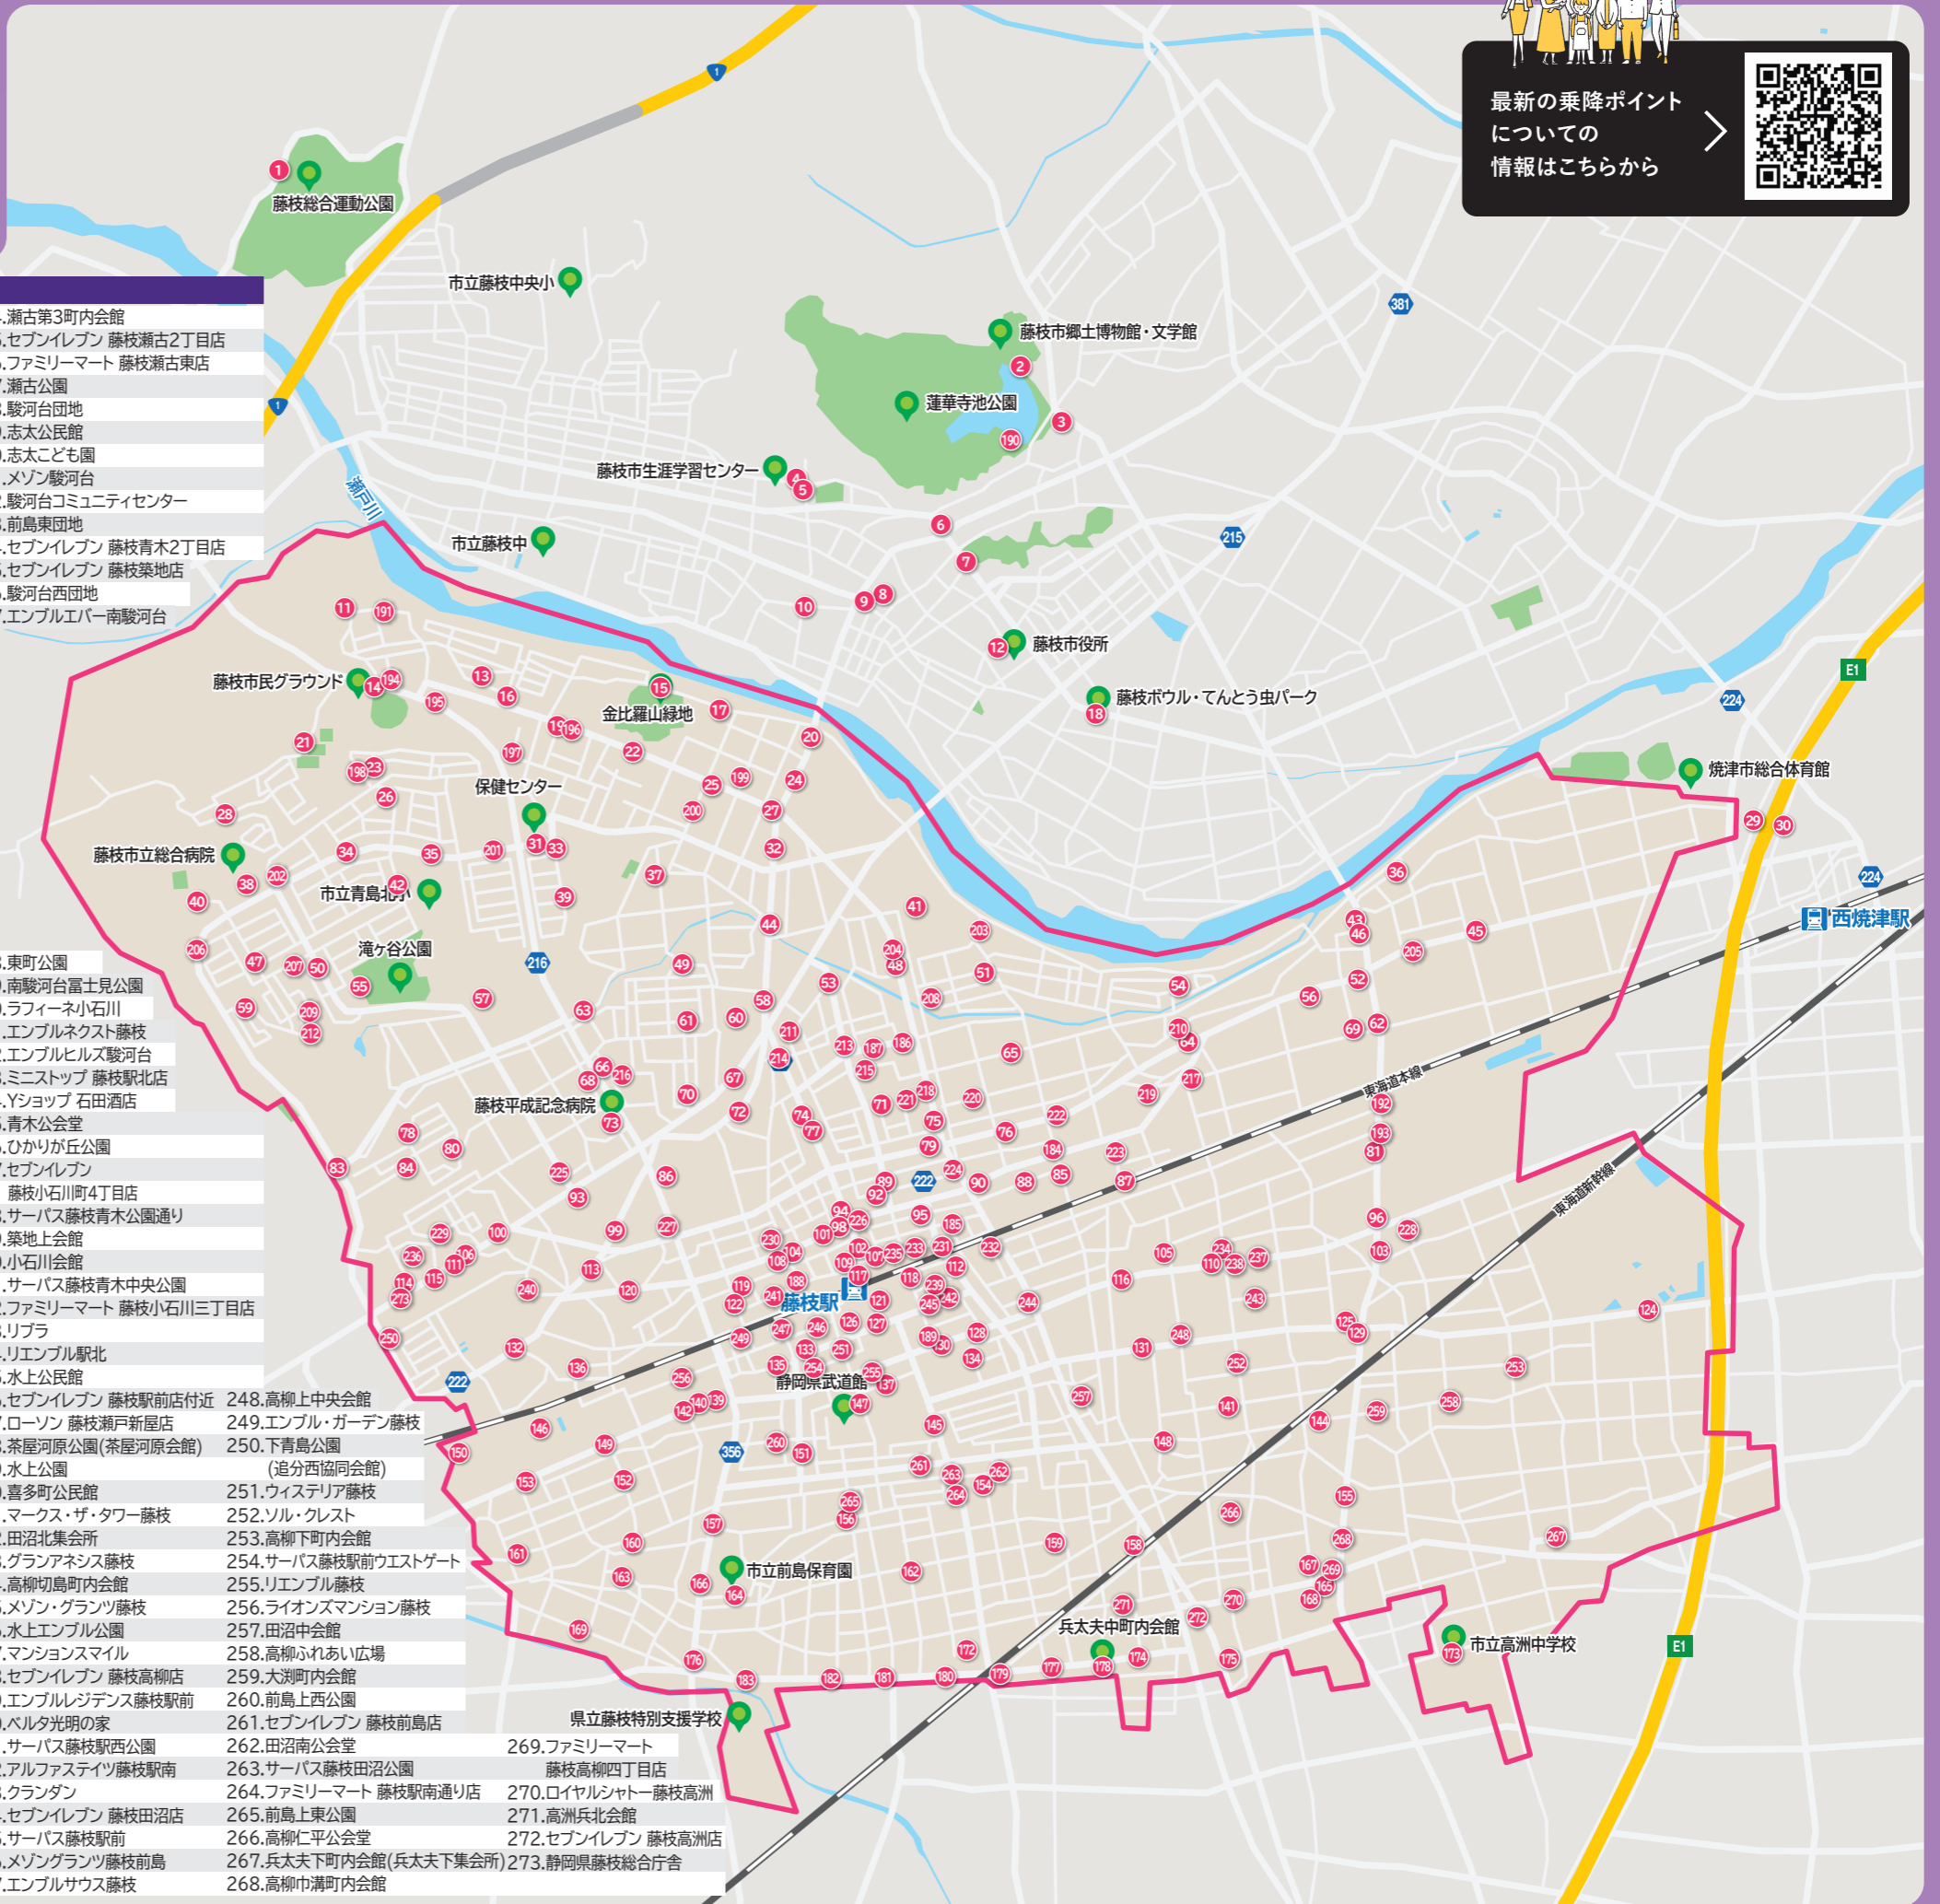

サービス提供時間:
朝7時~夜10時

※画像はイメージです。車両タイプは変更になる場合がございます。

最新の乗降ポイント
についての
情報はここから

乗降場所