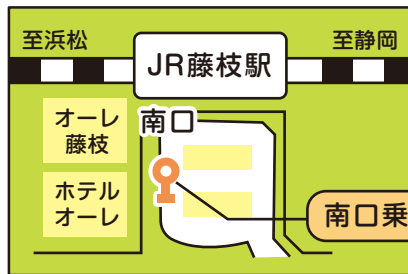

♀ 藤枝駅南口バス停乗場案内図

アクセスバスの時刻表が入った掲示板的の前でお待ちください。

市営駐車場
ご案内▶

藤枝駅までお車で越しの場合、市営駐車場をご利用いただくと便利です。