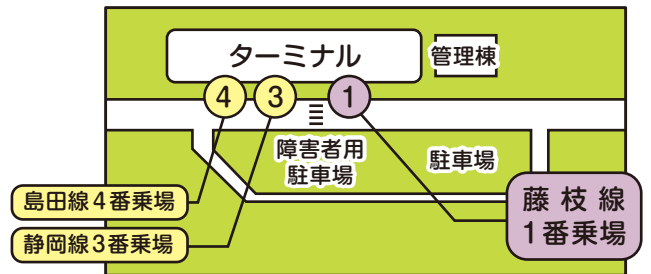

♀ 富士山静岡空港内1番バス停乗場案内図