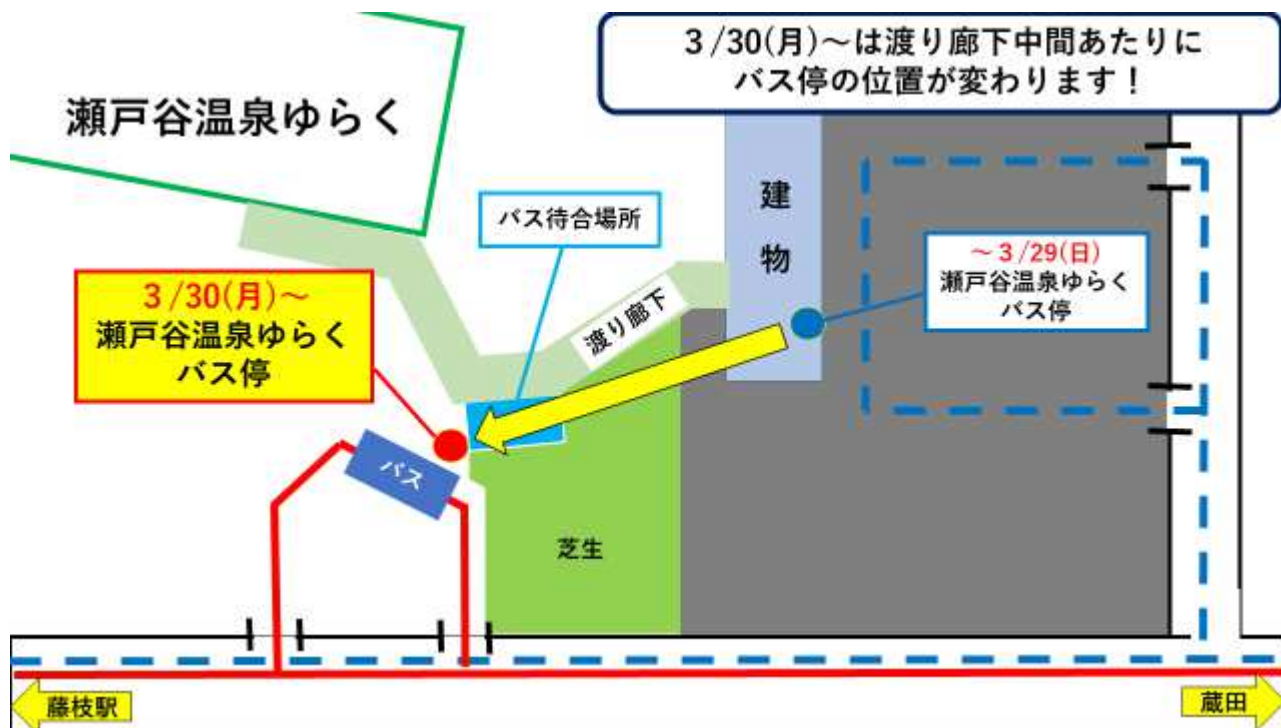

「瀬戸谷温泉ゆらく前」バス停 位置変更のお知らせ

日頃、藤枝駅ゆらく線・大久保上滝沢線をご利用いただきありがとうございます。
ます。

瀬戸谷温泉ゆらく駐車場の道路補修工事が終了したため、藤枝駅ゆらく線・大久保上滝沢線は **3/30(月)から**、バス停の位置を以下の場所に変更して運行いたします。

なお、ダイヤに変更はございません。

ご理解とご協力のほどよろしく願いいたします。

〈バス停位置変更箇所簡略図〉

— — — — — : ~3/29(日)のバスルート

————— : 3/30(月)～のバスルート

お問い合わせ先

藤枝市 地域交通課

電話 054-631-4169

FAX 054-643-3280