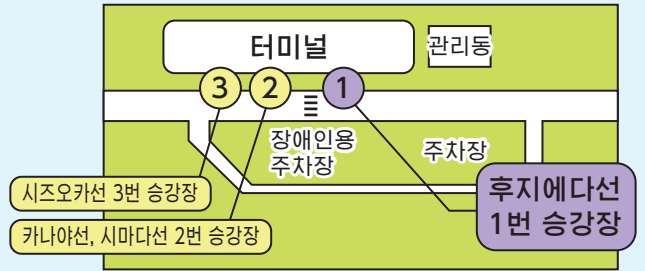

공항버스정류장 안내도

운임

- 편도 / 500엔, 장애인 및 초등학생은 편도250엔, 미취학아동은 무료.
  ※지불은 현금외, 교통 IC 카드나 왕복권·회수권으로도 가능합니다.
- 왕복 / 800엔 (왕복권)
- 회수권 / 5,000엔 (500엔×15장)
  ※왕복권, 회수권은 버스안, 후지에다시 관광안내소(후지에다역 기타구치(북쪽출입구), 후지산시즈오카공항 종합안내소에서 판매합니다.

유의사항

- 버스는 29인승(좌석수14)입니다.
- 승차정원 관계상, 승차 할 수 없는 경우가 있습니다.
- 휠체어나 유모차를 이용하는 분들도 승차하실 수 있습니다.
- 승차는 선착순입니다.
  (좌석 사전예약은 불가능합니다.)

후지에다시 공항 액세스 버스 HP

후지에다시내 노선버스정보 HP

후지산시즈오카공항 HP

후지에다시 AI 관광 찻봇은 여기에서

문의

지역교통과 TEL:054-631-4169 (평일8:30~17:15)

운행사업자: 시즈테쯔 저스트라인 주식회사 시즈테쯔 버스 콜센터 TEL:054-252-0505 (7:30~20:00)