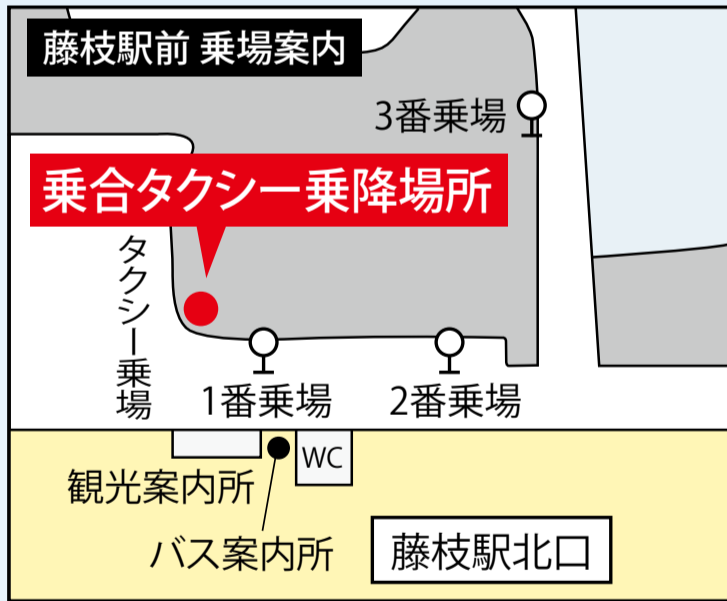

予約アプリは
こちらから

予約内容の最終確認をし、間違いなければ予約確定をさせていただきます。

Step 6

支払方法を選択してください。

Step 5

日時・乗車時刻を選択してください。

Step 4

利用人数を選択してください。

Step 3

乗降場所を確認し、間違いなければ次へ進みます。

Step 2

乗る場所、降りる場所を地図または検索ボックスから検索し選択します。

Step 1

※朝一番の便のご予約は前日20:00まで

スマートフォン（アプリ）で予約する場合

- ① 路線名 ② お名前 ③ 利用する日、乗る時間
- ④ 乗る停留所、降りる停留所 ⑤ 利用する人数
- ⑥ 障害者割引の有無 ⑦ 自宅のFAX番号

631-5585
(地域交通課)

FAX予約票（各地区交流センター配架、市ホームページからダウンロード）または下記①～⑦を記載した用紙を送信

FAXで予約する場合

- ① コールセンターへ電話をかける
- ② お名前を伝える
- ③ 路線名を伝える
- ④ 乗降する停留所名（本アプリの各路線のページを参照）、時刻を伝える
- ⑤ 人数を伝える
- ⑥ ④で伝えられた時刻の5分前くらいに停留所に向かい乗車
- ⑦ 予約締切時刻が8:00以前の便のご予約を、お電話で行う場合は前日までに予約ください。

例：大人数、小人数（内大人△人、小人△人が障害者割引）です。

例：（乗る停留所名）をX時X分に出る便で、（降りる停留所名）までお願いします。

藤枝駅前広幡線 五十海市立総合病院線 葉栗線

050-2018-1115

【予約受付時間】 8:00～19:00

お電話で予約する場合

バス停型乗合タクシーの予約方法

※藤枝駅前バス停は混雑して危険ですので、乗降される際はご注意ください。

市自主運行
バス停型乗合タクシー

藤枝駅
広幡線

時刻表

お問い合わせ先

藤枝市地域交通課
TEL : 054-631-4169
(8:30～17:15/平日)

◆ 予約電話番号 ◆
藤枝市乗合タクシーコールセンター
TEL : 050-2018-1115
【予約受付時間 8:00～19:00】

令和8年度版