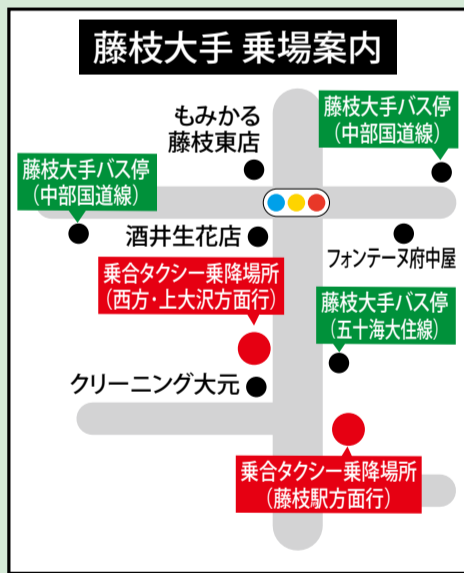

- ① コールセンターへ電話をかける
- ② お名前を伝える
- ③ 路線名を伝える
- ④ 乗降する停留所名（本アプリの各路線のページを参照）、時刻を伝える
- ⑤ 人数を伝える
- ⑥ ④で伝えられた時刻の5分前くらいに停留所に向かい乗車
- ⑦ ※予約締切時刻が8:00以前の便のご予約を、お電話で行う場合は前日までに予約ください。

例：乗る停留所名をX時X分に出る便で、（降りる停留所名）までお願いします。
例：大人〇人、小人〇人（内大人△人、小人△人が障害者割引）です。

藤枝駅前停留所 藤枝駅光洋台線 五十海市立総合病院線 葉梨線

【予約受付時間】 8:00～19:00

お電話で予約する場合

バス停型乗合タクシーの予約方法

※藤枝駅前バス停は混雑して危険ですので、乗降される際はご注意ください。

お問い合わせ先

藤枝市地域交通課
TEL : 054-631-4169
(8:30～17:15/平日)

◆ 予約電話番号 ◆
藤枝市乗合タクシーコールセンター
TEL : 050-2018-1115
【予約受付時間 8:00～19:00】