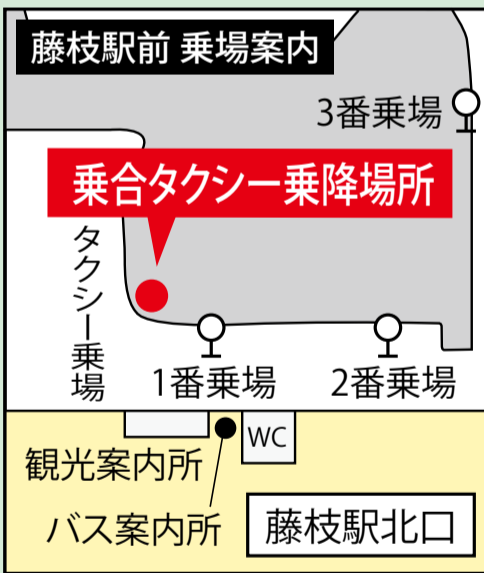

- ① コールセンターへ電話をかける
- ② お名前を伝える
- ③ 路線名を伝える
- ④ 乗降する停留所名（本アプリの各路線のページを参照）、時刻を伝える
- ⑤ 人数を伝える
- ⑥ ④で伝えられた時刻の5分前くらいに停留所に向かい乗車
- ⑦ ※予約締切時刻が8:00以前の便のご予約を、お電話で行う場合は前日までに予約ください。

例：乗る停留所名をX時X分に出る便で、（降りる停留所名）までお願いします。
例：大人〇人、小人〇人（内大人△人、小人△人が障害者割引）です。

藤枝駅前停留所 藤枝駅光洋台線 五十海市立総合病院線 葉梨線

【予約受付時間】 8:00～19:00

お電話で予約する場合

バス停型乗合タクシーの予約方法

※藤枝駅前バス停は混雑して危険ですので、乗降される際はご注意ください。

お問い合わせ先

藤枝市地域交通課
TEL : 054-631-4169
(8:30～17:15/平日)

◆ 予約電話番号 ◆
藤枝市乗合タクシーコールセンター
TEL : 050-2018-1115
【予約受付時間 8:00～19:00】