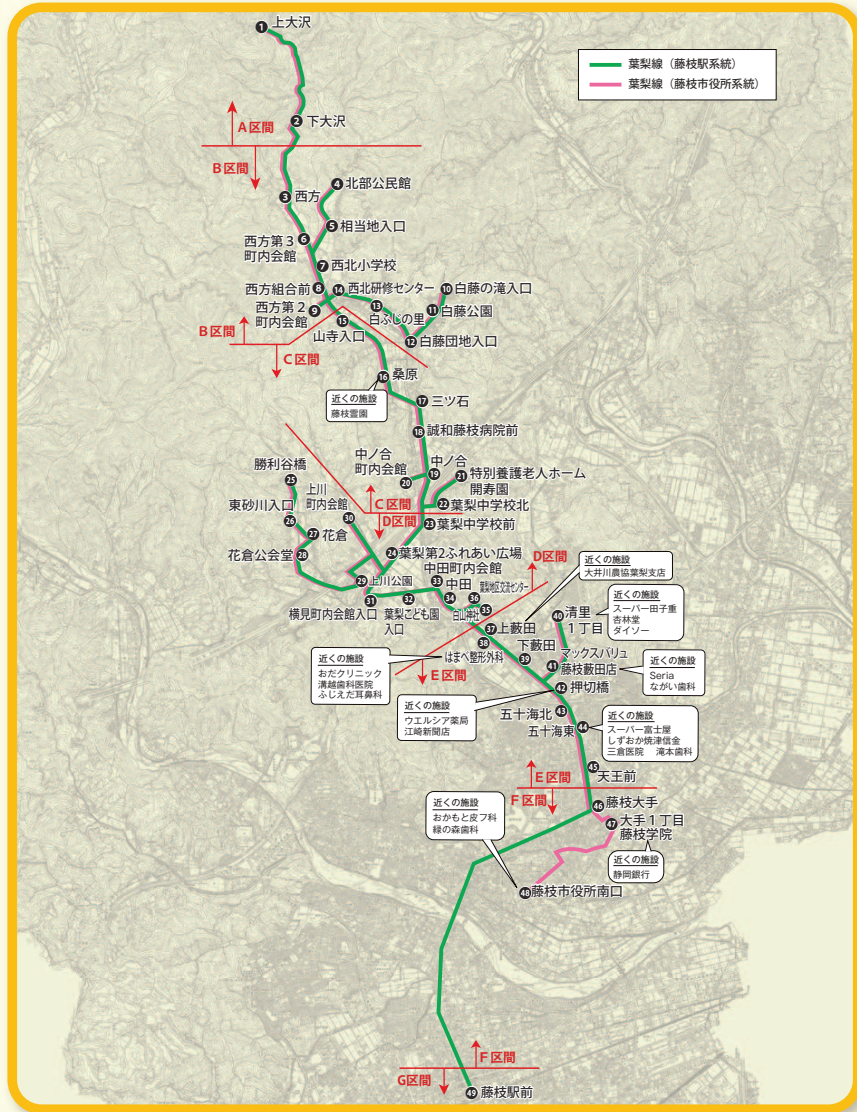

市自主運行 バス停型乗合タクシー

葉梨線

葉梨、藤枝地区から藤枝役所または藤枝駅を結ぶ2系統の路線。  
買い物、通院、金融機関などへの交通手段として、ぜひご利用ください。

行先の異なる時刻について、系統  
に表示するため年度より、明瞭に  
表示しておりますが、時刻表は  
昨年度から変更しておりません。

○藤枝駅系統

■藤枝駅前・藤枝大手方面 行 令和8年4月1日より

バス停	平日のみ運行(12/30-1/3は運休)		
	1	2	3
予約締切時間	前日	17:00	
1 上大沢	8:40	10:00	13:30
2 下大沢	8:40	10:00	13:30
3 西方	8:40	10:00	13:30
4 北部公民館	8:40	10:00	13:30
5 相当地入口	8:40	10:00	13:30
6 西方第3町内会館	8:40	10:00	13:30
7 西北小学校	8:40	10:00	13:30
8 西方組合前	8:40	10:00	13:30
9 西方第2町内会館	8:40	10:00	13:30
10 白藤の流入口	8:45	10:05	13:35
11 白藤公園	8:45	10:05	13:35
12 白藤地入口	8:45	10:05	13:35
13 白ふしの里	8:45	10:05	13:35
14 西北研修センター	8:45	10:05	13:35
15 山寺入口	8:45	10:05	13:35
16 桑原	8:45	10:05	13:35
17 三ツ石	8:45	10:05	13:35
18 誠和藤枝病院前	8:45	10:05	13:35
19 中ノ合	8:45	10:05	13:35
20 中ノ合町内会館	8:45	10:05	13:35
21 特別養護老人ホーム 開春園	8:45	10:05	13:35
22 葉梨中学校北	8:45	10:05	13:35
23 葉梨中学校前	8:45	10:05	13:35
24 葉梨第2ふれあい広場	8:45	10:05	13:40
25 勝利谷橋	8:40	10:00	13:40
26 東砂川入口	8:50	10:10	13:40
27 花倉	8:50	10:10	13:40
28 花倉公舎堂	8:50	10:10	13:40
29 上川公園	8:50	10:10	13:40
30 上川町内会館	8:50	10:10	13:40
31 横見町内会館入口	8:50	10:10	13:40
32 葉梨こども園入口	8:50	10:10	13:40
33 中甲町内会館	8:50	10:10	13:40
34 中甲	8:50	10:10	13:40
35 白山神社	8:50	10:10	13:40
36 泉梨地区交流センター	8:50	10:10	13:40
37 上敷田	8:50	10:10	13:40
38 はまへ整形外科	8:50	10:10	13:40
39 五十海東	8:50	10:10	13:40
40 清里1丁目	8:55	10:15	13:45
41 マックスバリュ藤枝敷田店	8:55	10:15	13:45
42 押切橋	8:55	10:15	13:45
43 五十海北	8:55	10:15	13:45
44 五十海東	8:55	10:15	13:45
45 天ヶ前	8:55	10:15	13:45
46 藤枝大手	7:00 降	13:50 降	
49 藤枝駅前	7:15	14:00	