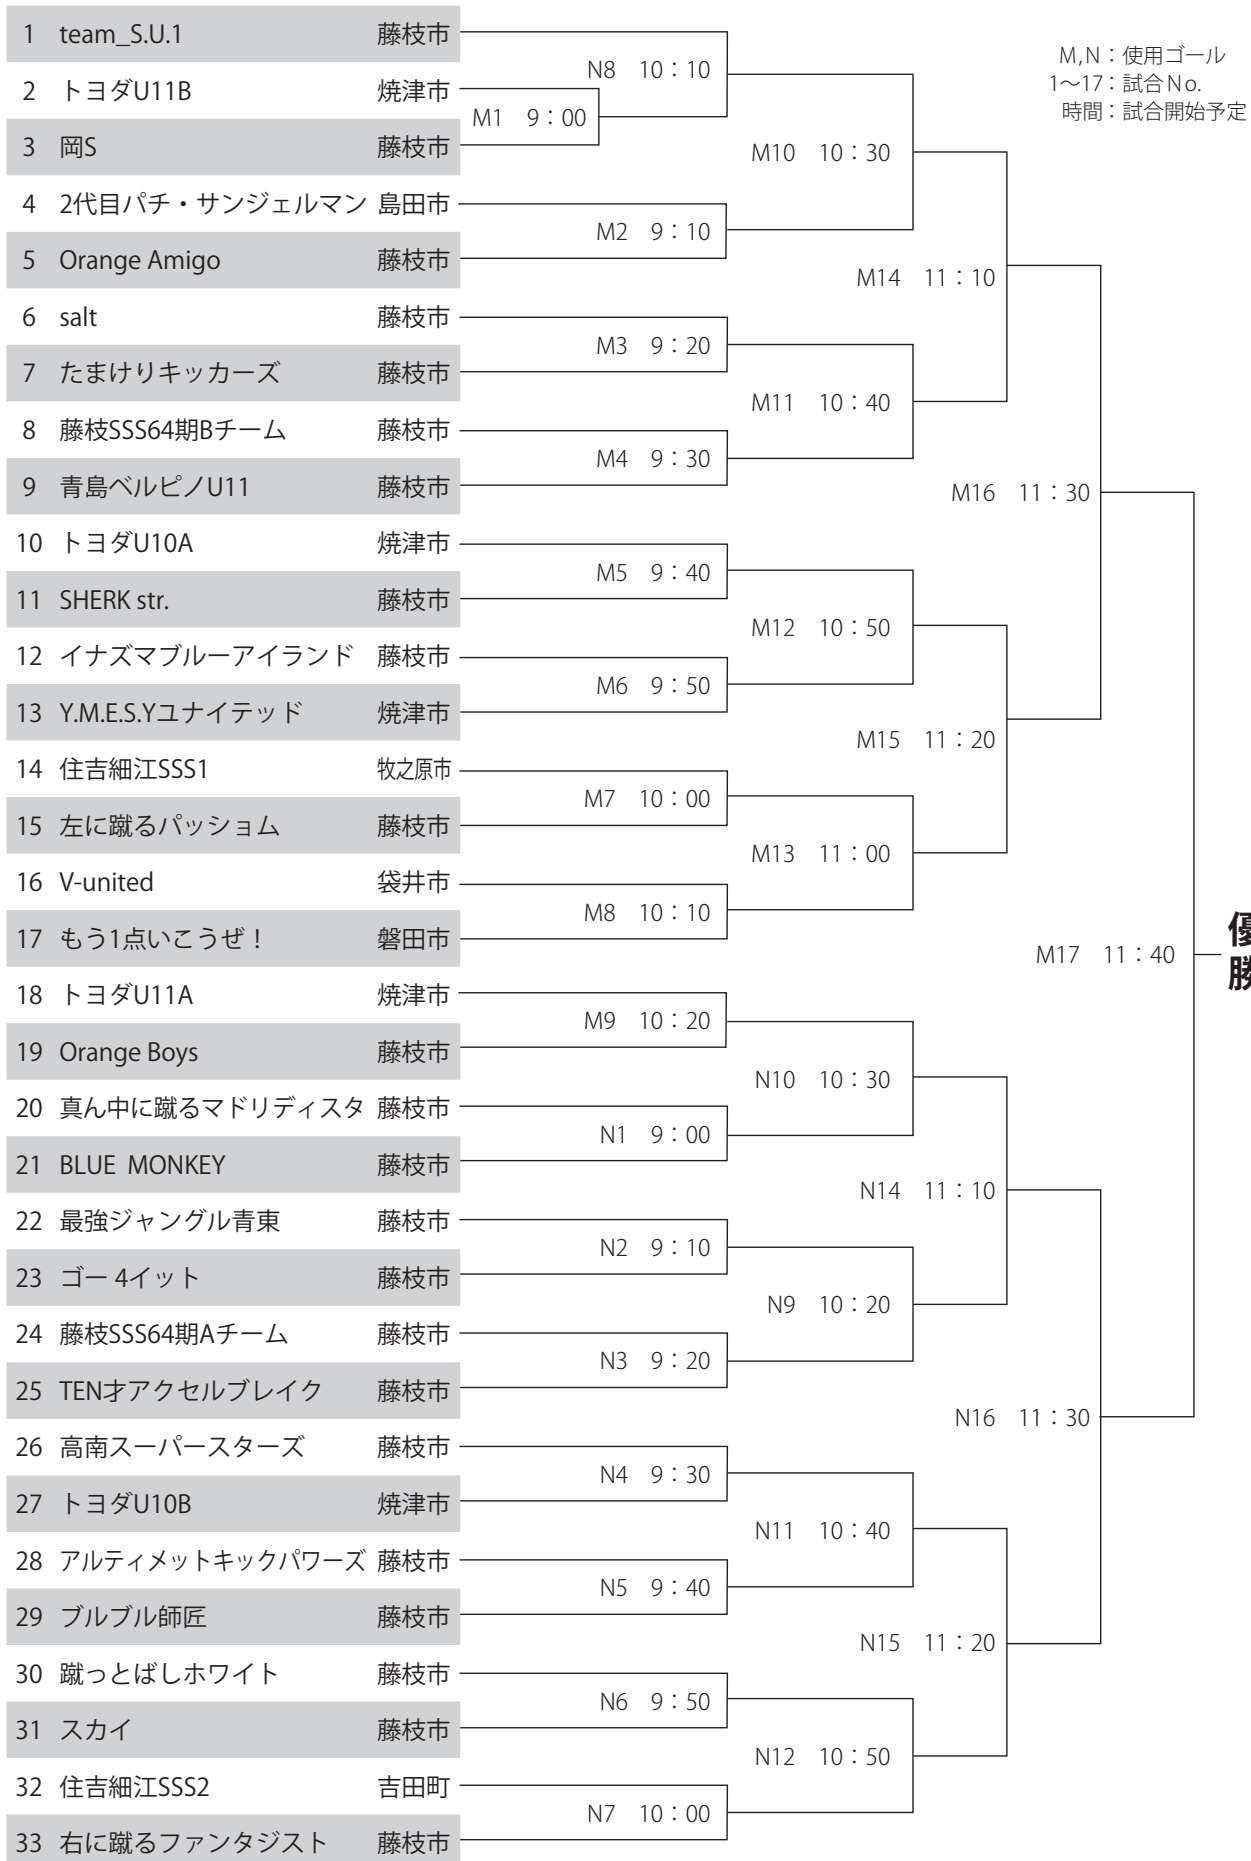

U-12コース

会場：サッカー場

優勝