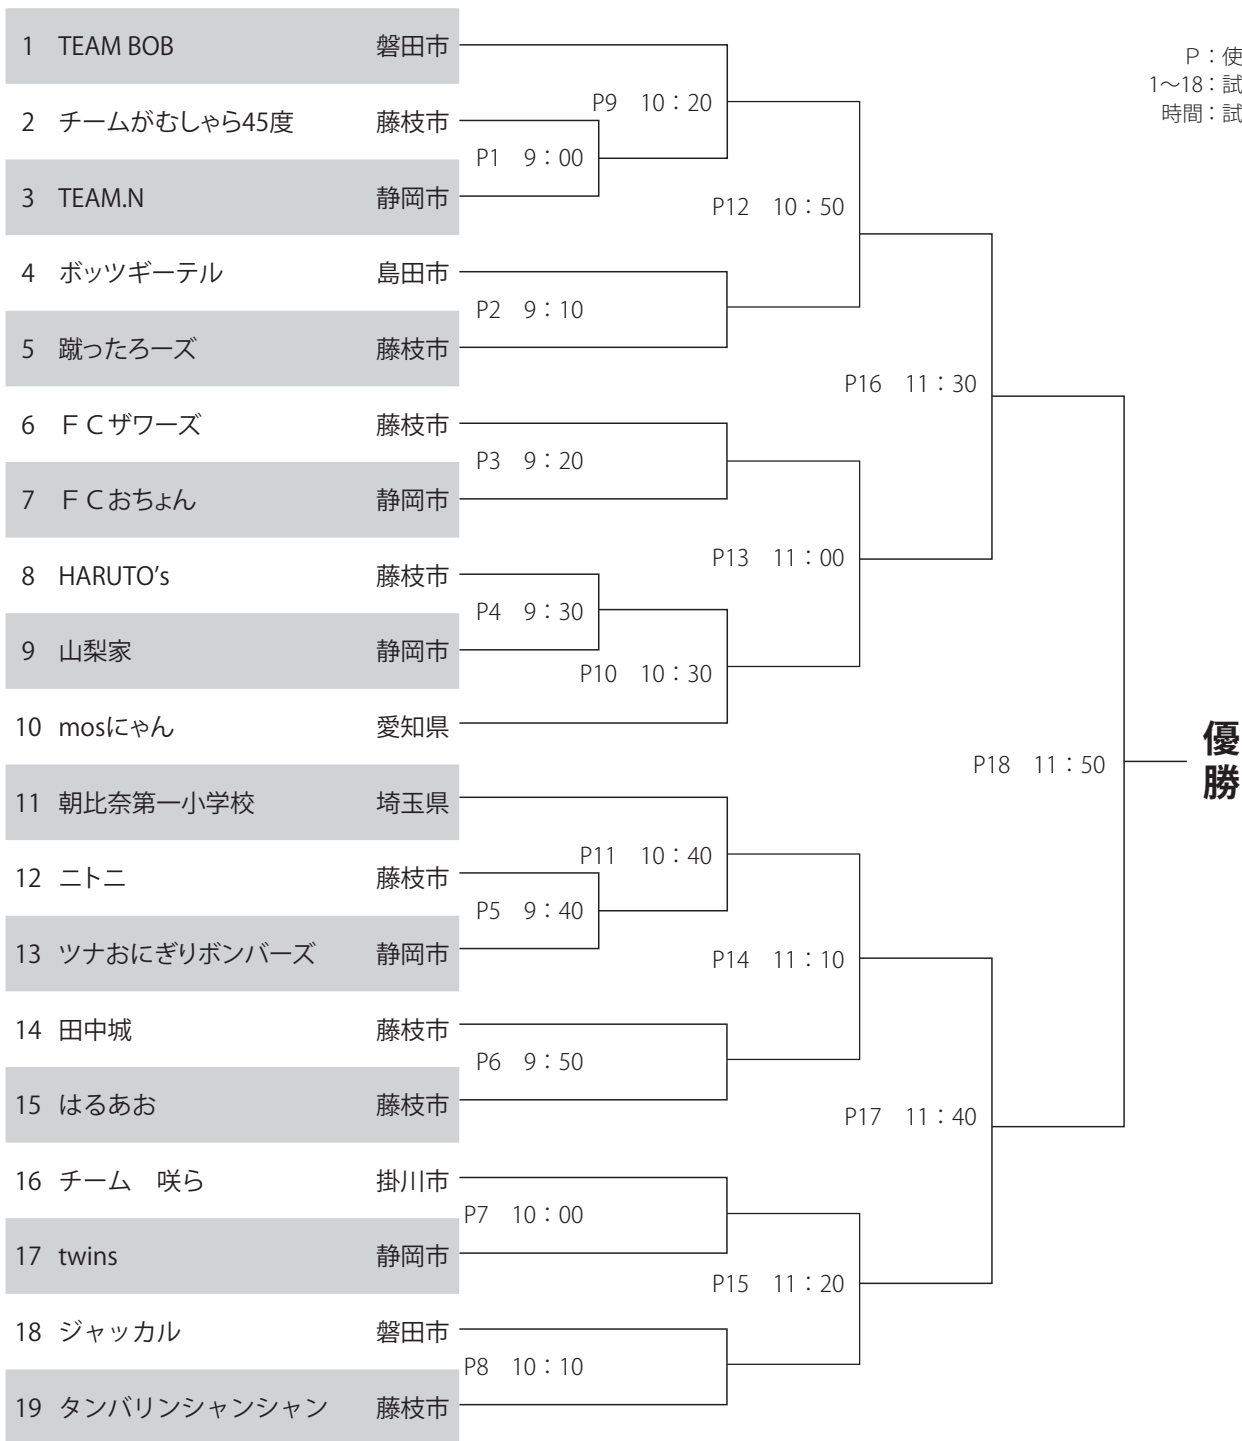

ファミリーコース

会場：サッカー場