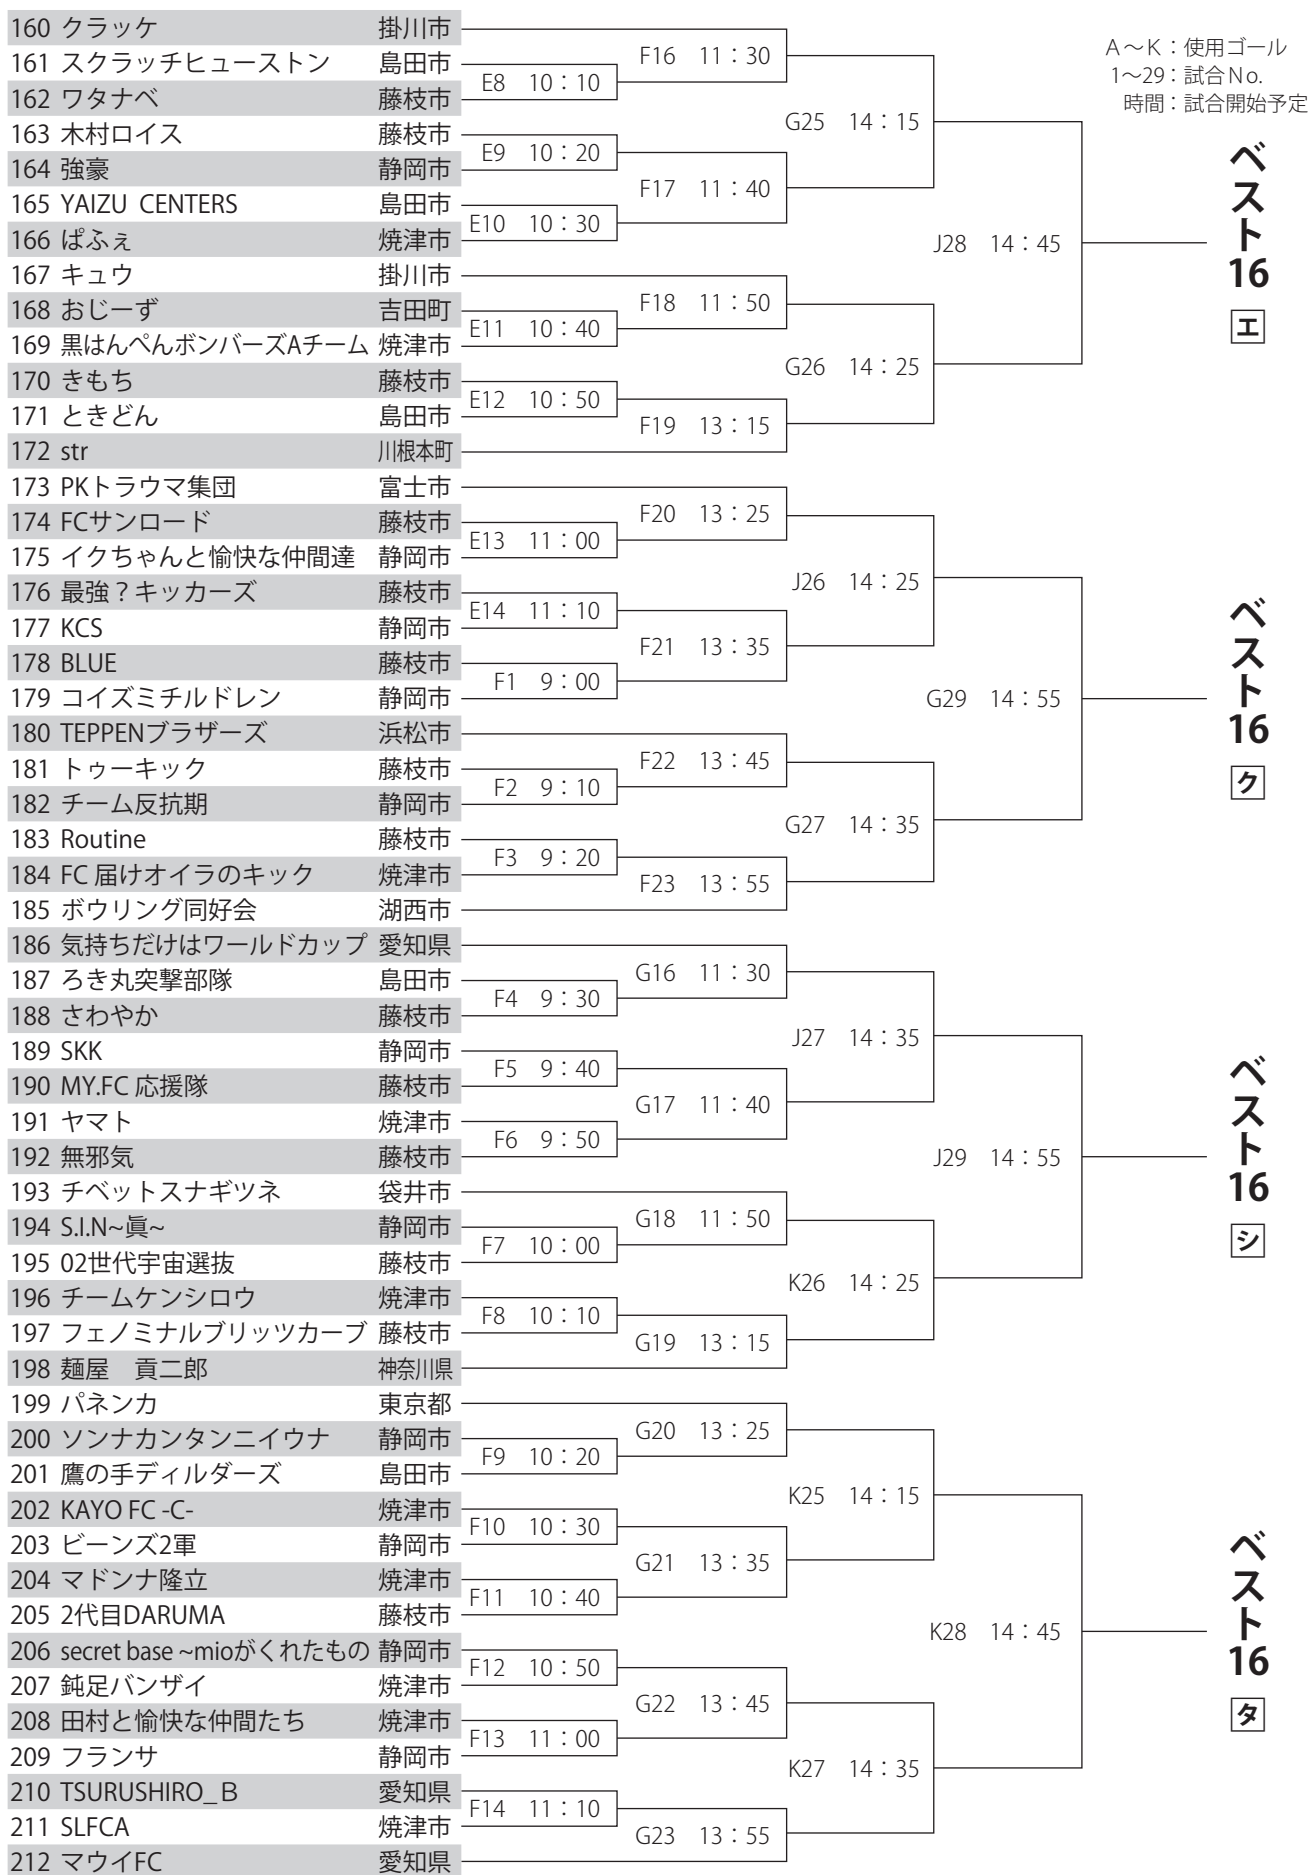

日本代表コース

Dブロック

会場：サッカー場