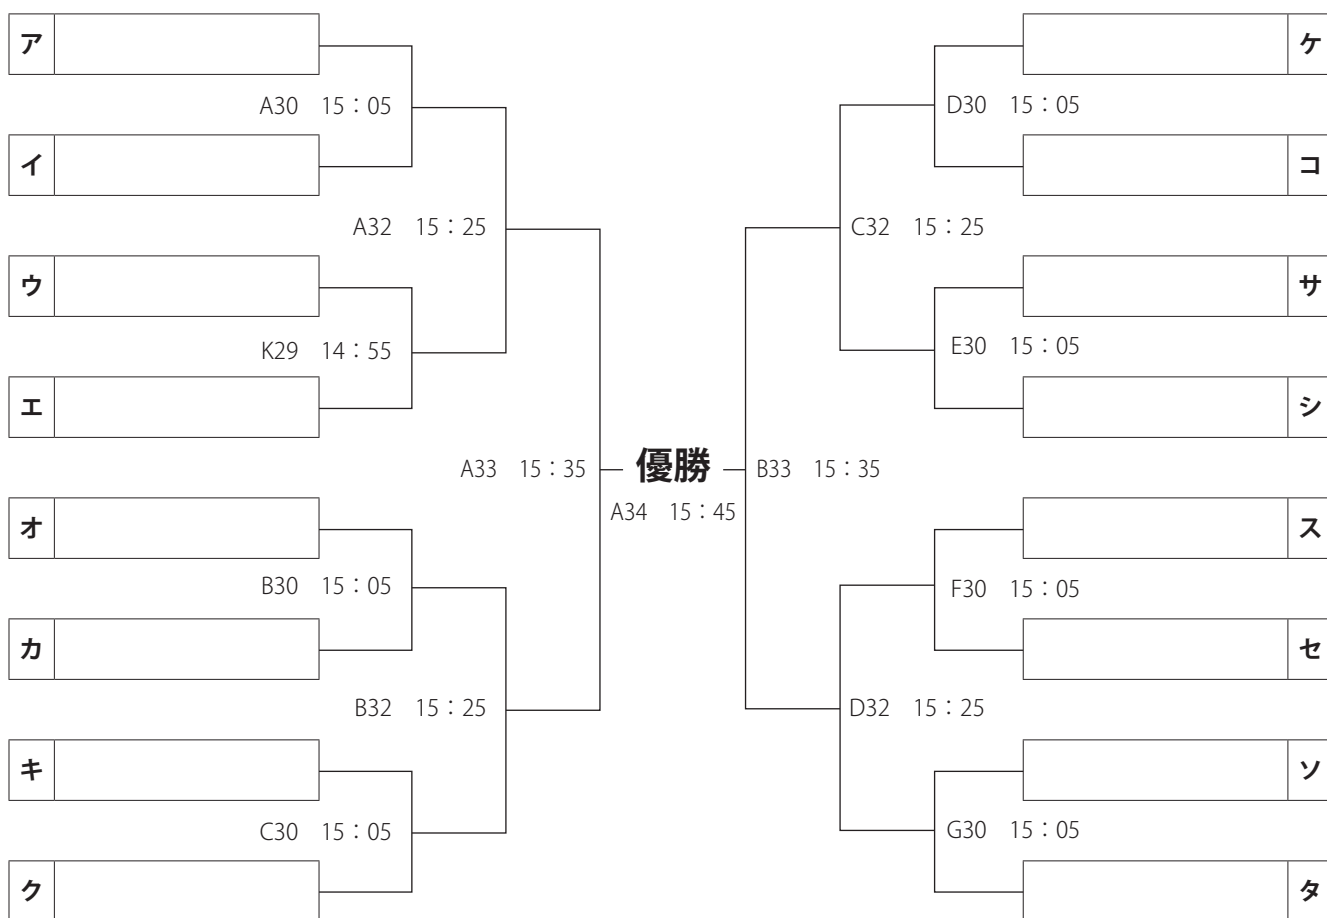

A～K：使用ゴール
29～34：試合No.
時間：試合開始予定