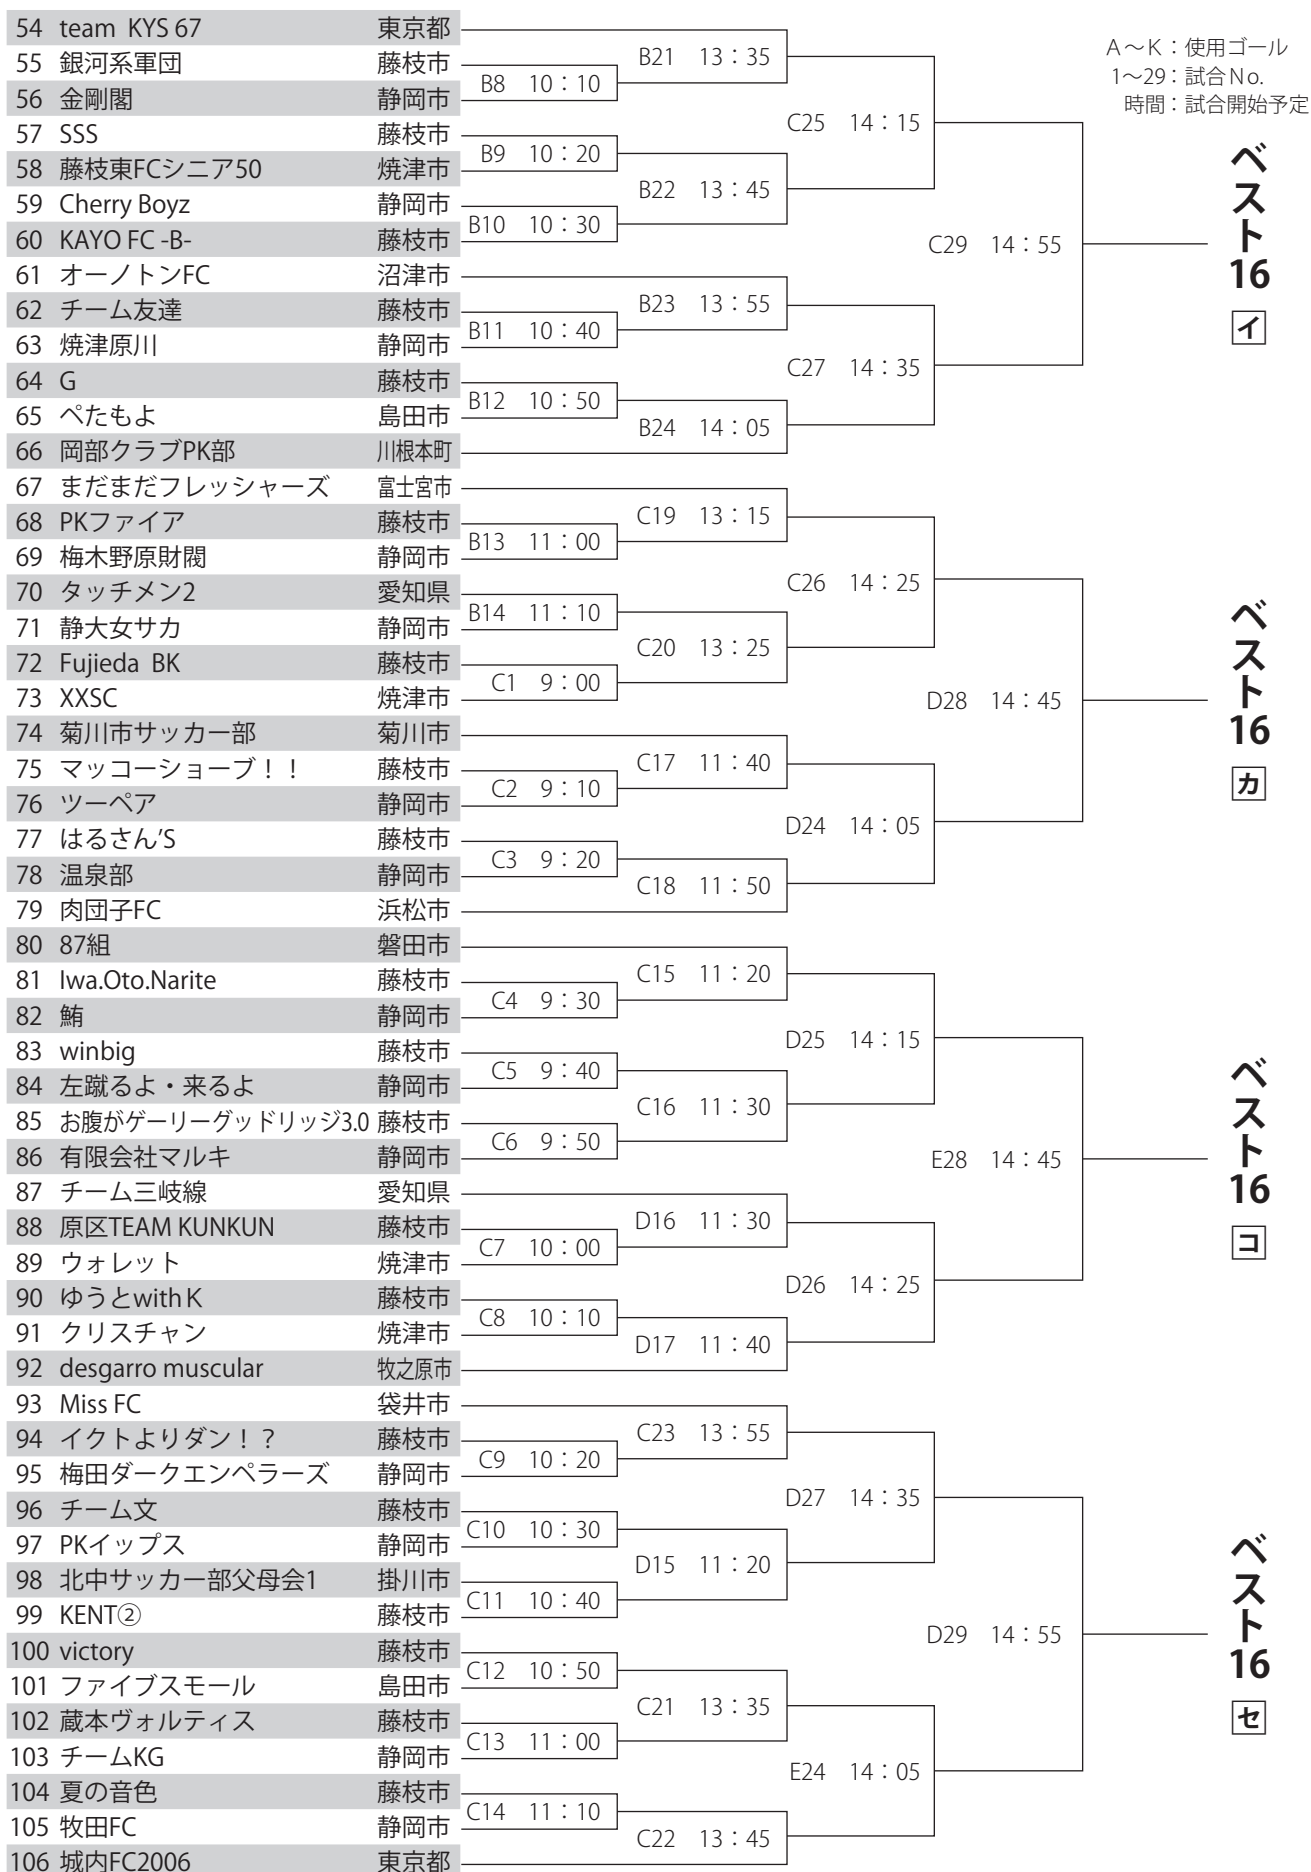

日本代表コース

Bブロック

会場：サッカー場