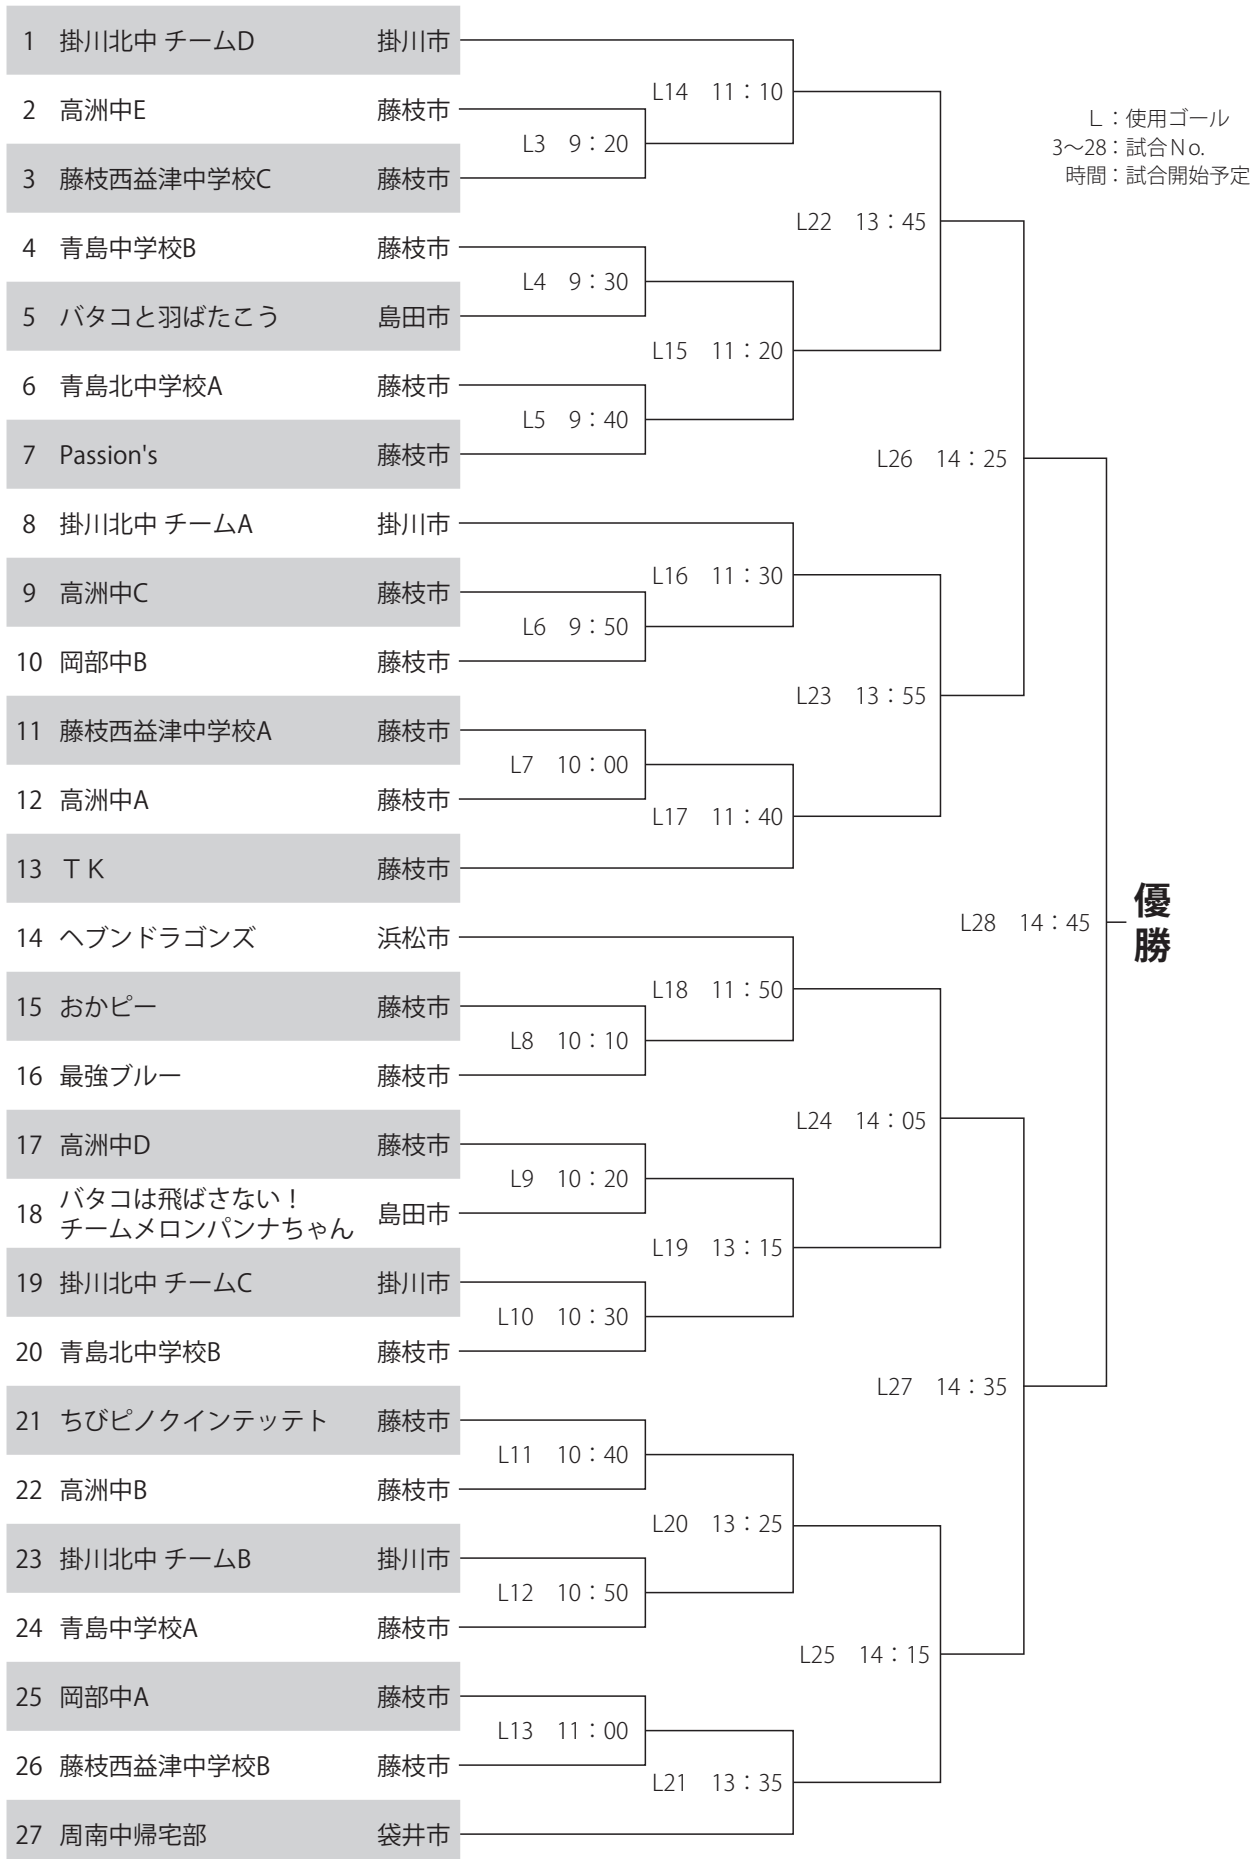

U-15コース

会場：サッカー場