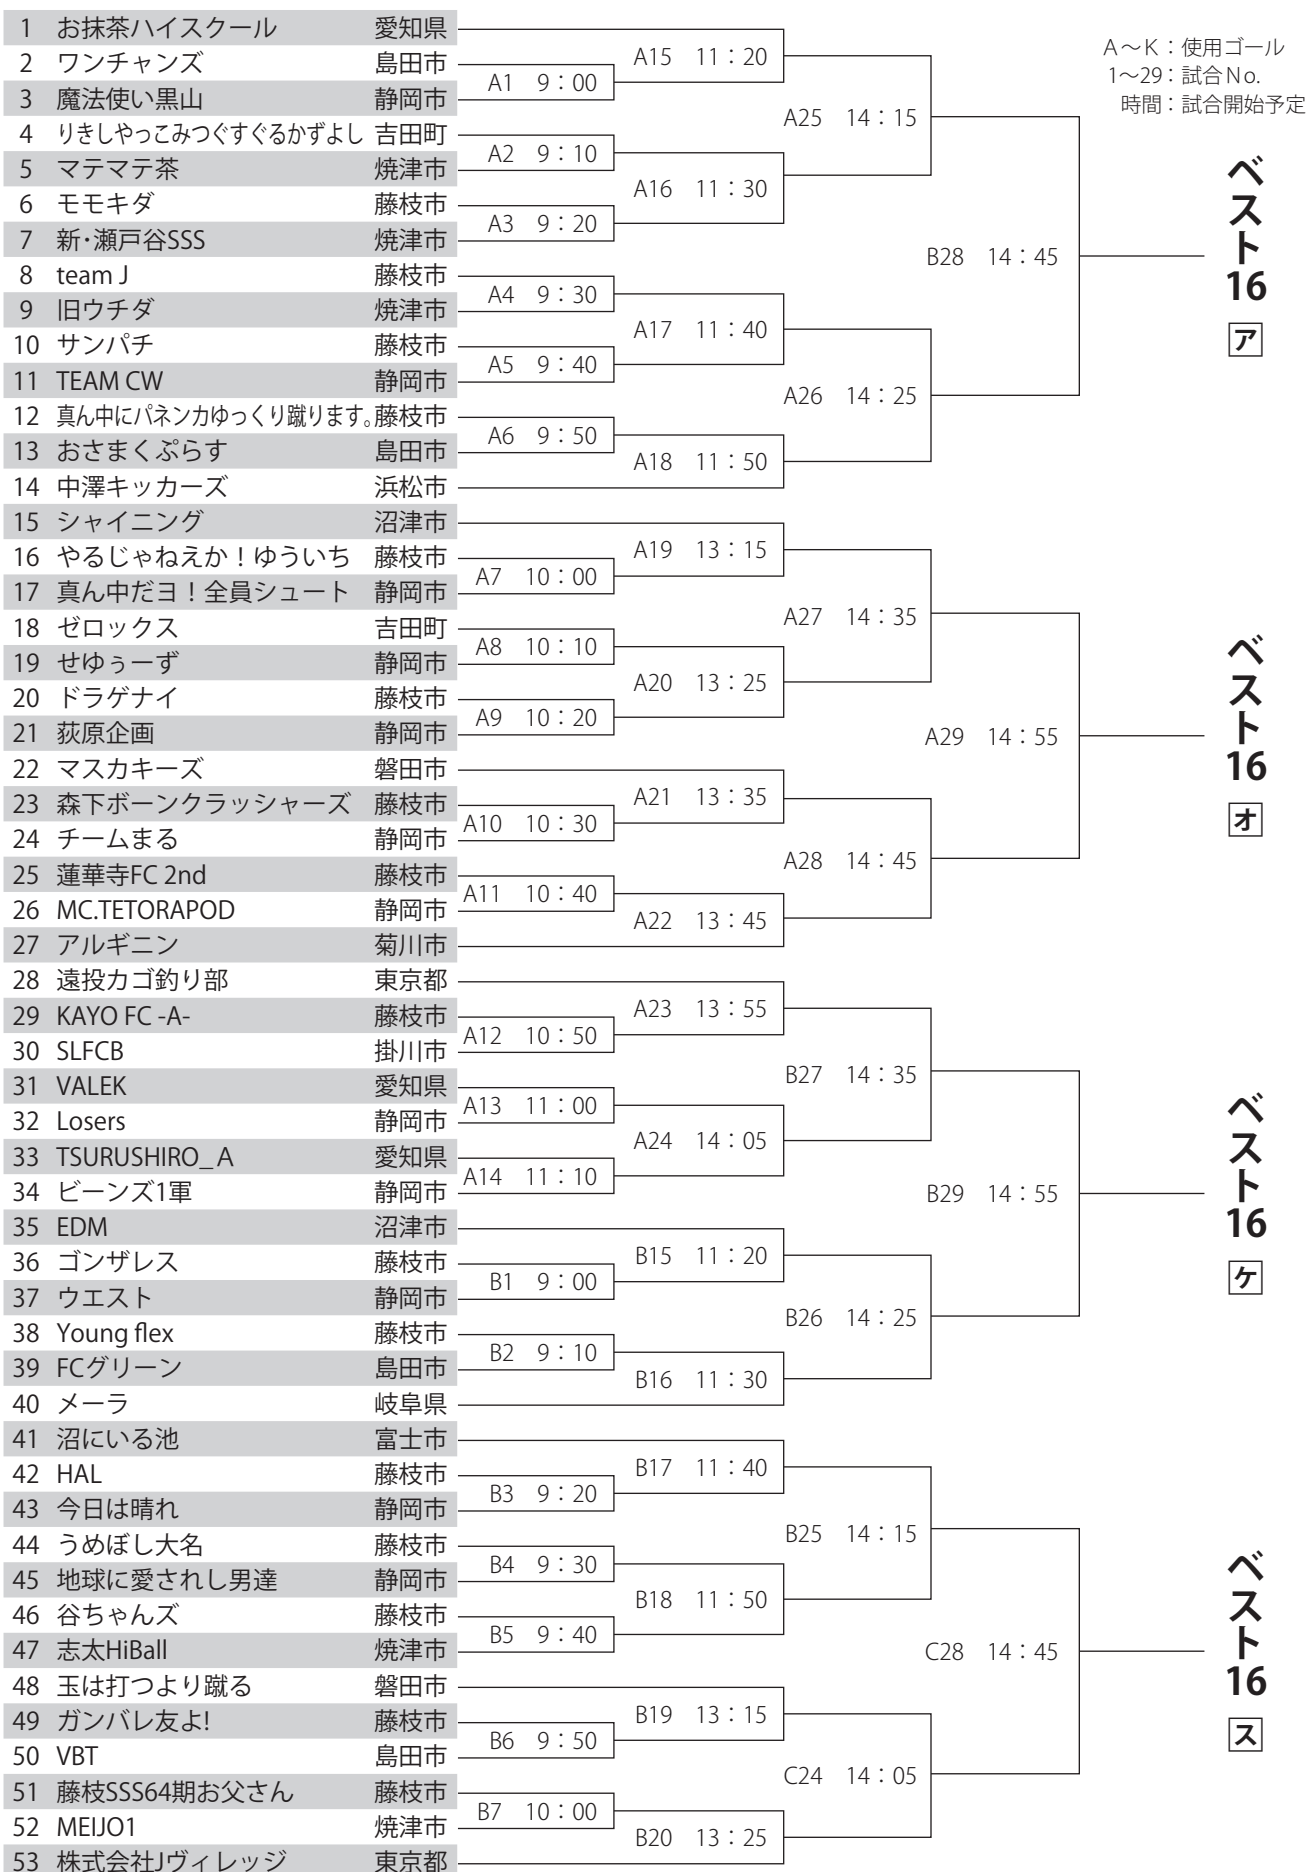

日本代表コース

Aブロック

会場：サッカー場

A~K：使用ゴール
1~29：試合No.
時間：試合開始予定

ベスト16
ア

ベスト16
オ

ベスト16
ケ

ベスト16
ス