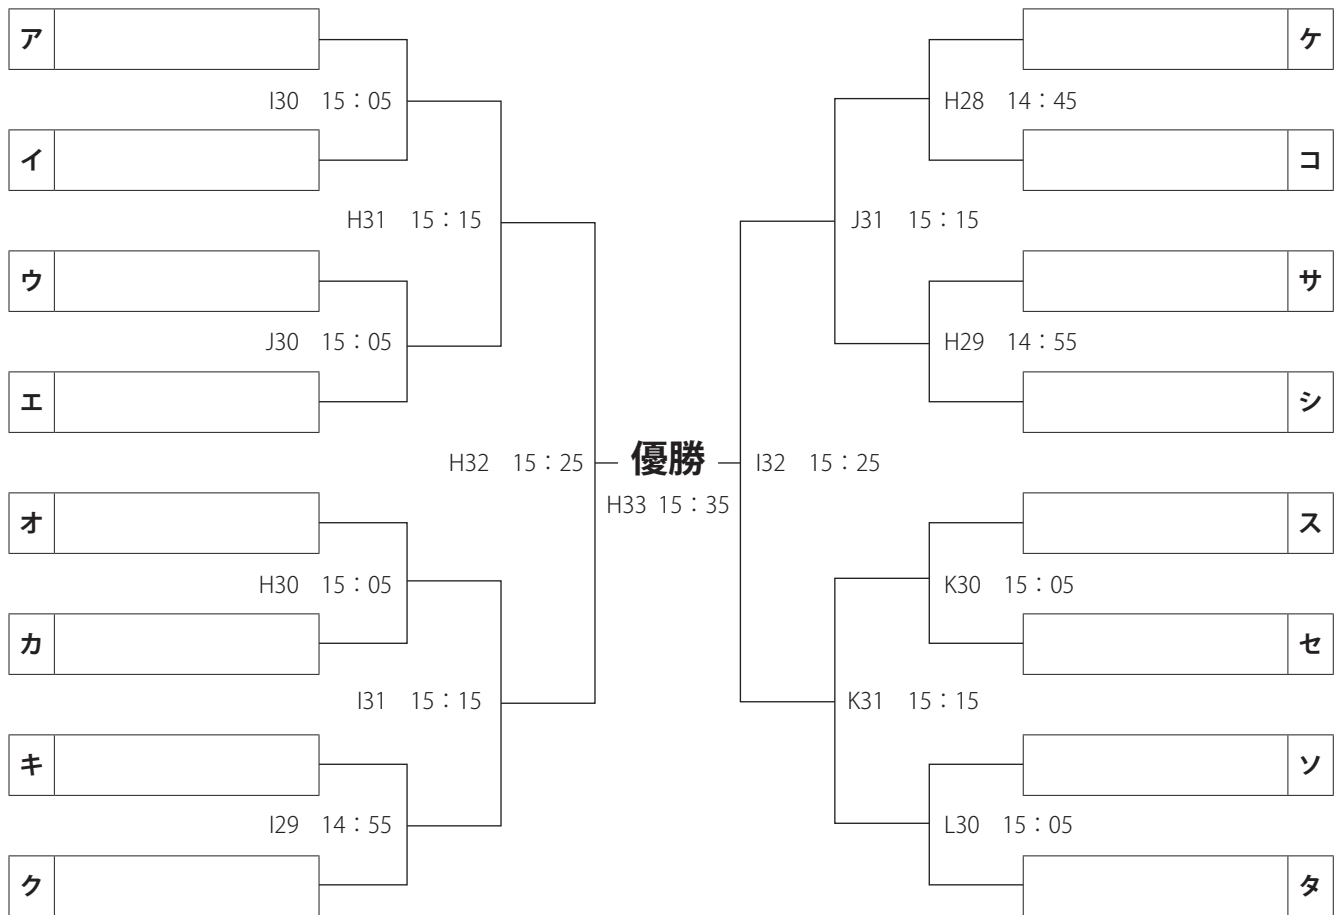

# eスポーツコース

会場：第1会議室

時間：試合開始予定

時間	A		B	
	PS5 -1	PS5 -2	PS5 -1	PS5 -2
9:00	A1		B1	
9:08		A2		B2
9:16	A3		B3	
9:24		A4		B4
9:32	A5		B5	
9:40		A6		B6
9:48	A7		B7	
9:56		A8		B8
10:04	A9		B9	
10:12		A10		B10
10:20	A11		B11	
10:28		A12		B12
10:36	A13		B13	
10:44		A14		B14
10:52	A15		B15	
11:00	決勝			