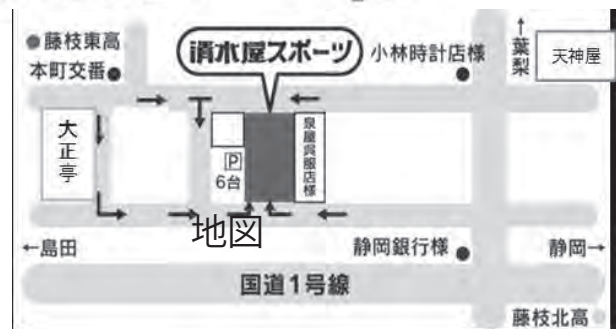

造園設計・施工・管理
個人庭園からスタジアムまで

トヨタ緑産株式会社

〒437-0011 静岡県袋井市村松19-6
TEL 0538-44-0400 FAX 0538-44-0484
E-mail: ryokusan@shizuoka.email.ne.jp

サッカー上達のサポートするサッカーショップ

清水屋スポーツ

426-0018
静岡県藤枝市本町3-6-8
TEL: 054-641-1358
FAX: 054-644-5102
HP「清水屋スポーツ」で検索

お弁当・サンドイッチ

仕出し料理
ペットボトル
お酒...

好評、配達中 です～

子供会、スポーツ少年団、グランドゴルフなどのサークル活動や
地域行事、会議など数量・ご予算に応じてお造り致します。

お惣菜と焼きたてパンのお店
食彩ステーション **ランナー**

藤枝市茶町4-11-6 TEL 054-641-1529
9:30～19:00 FAX 054-644-4774