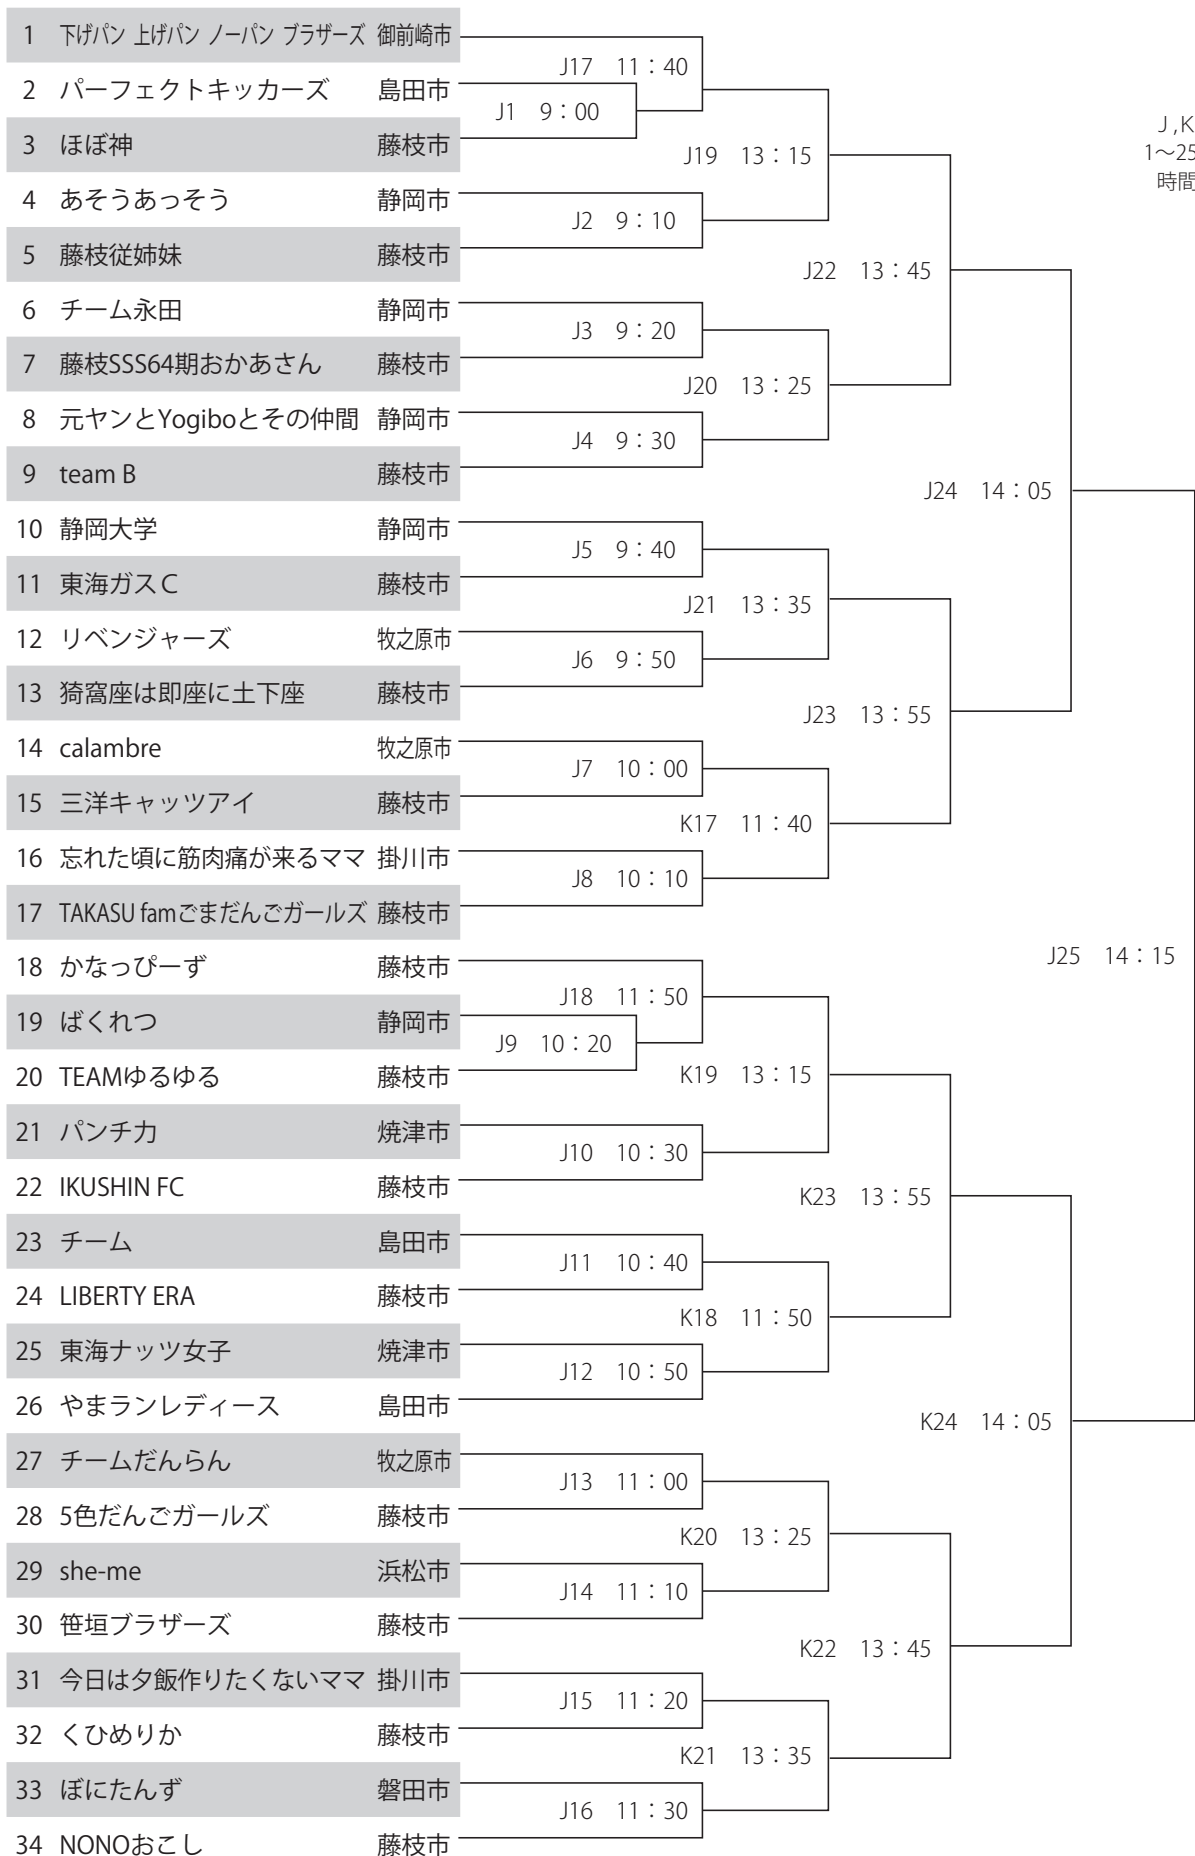

なでしこコース

会場：サッカー場

J,K: 使用ゴール
1~25: 試合No.
時間: 試合開始予定

優勝