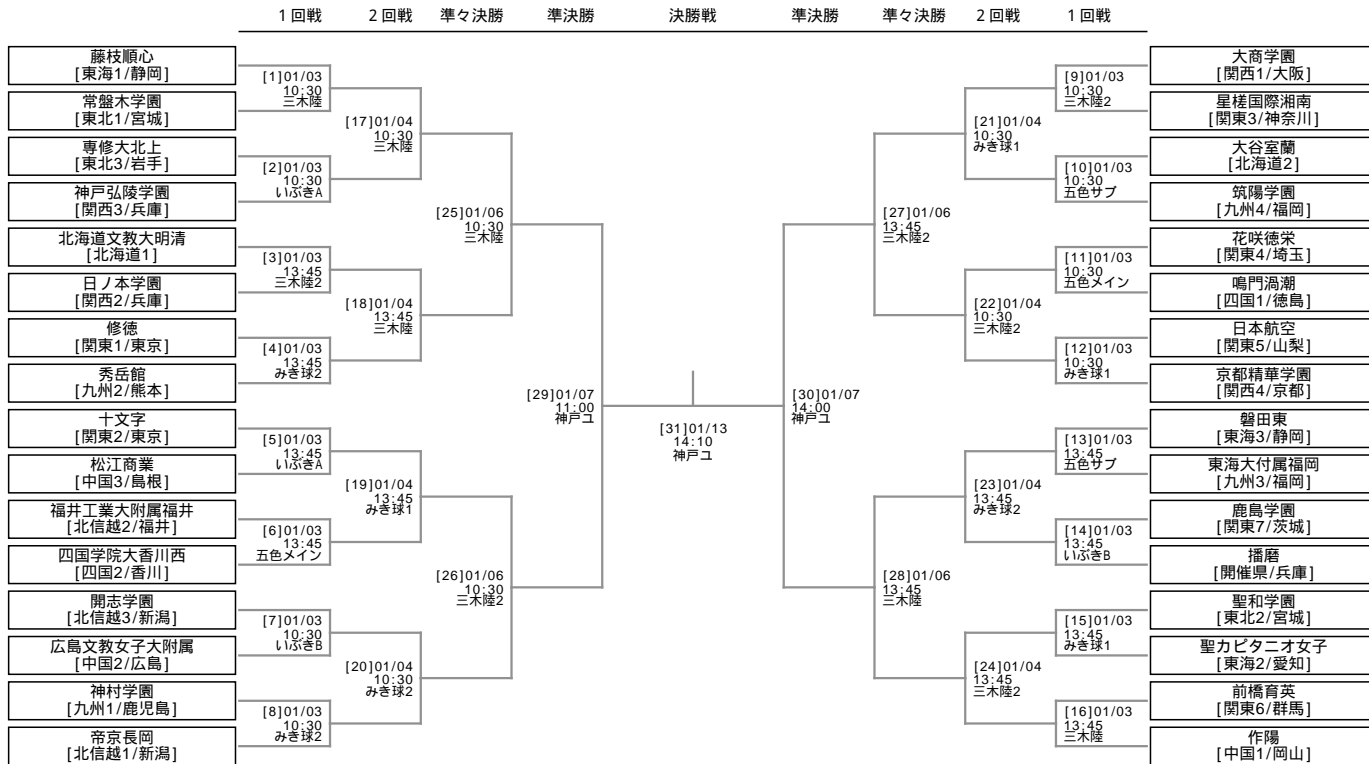

# 第27回全日本高等学校女子サッカー選手権大会

協賛

Light you up DAIHATSU

マイナビ

LAWSON