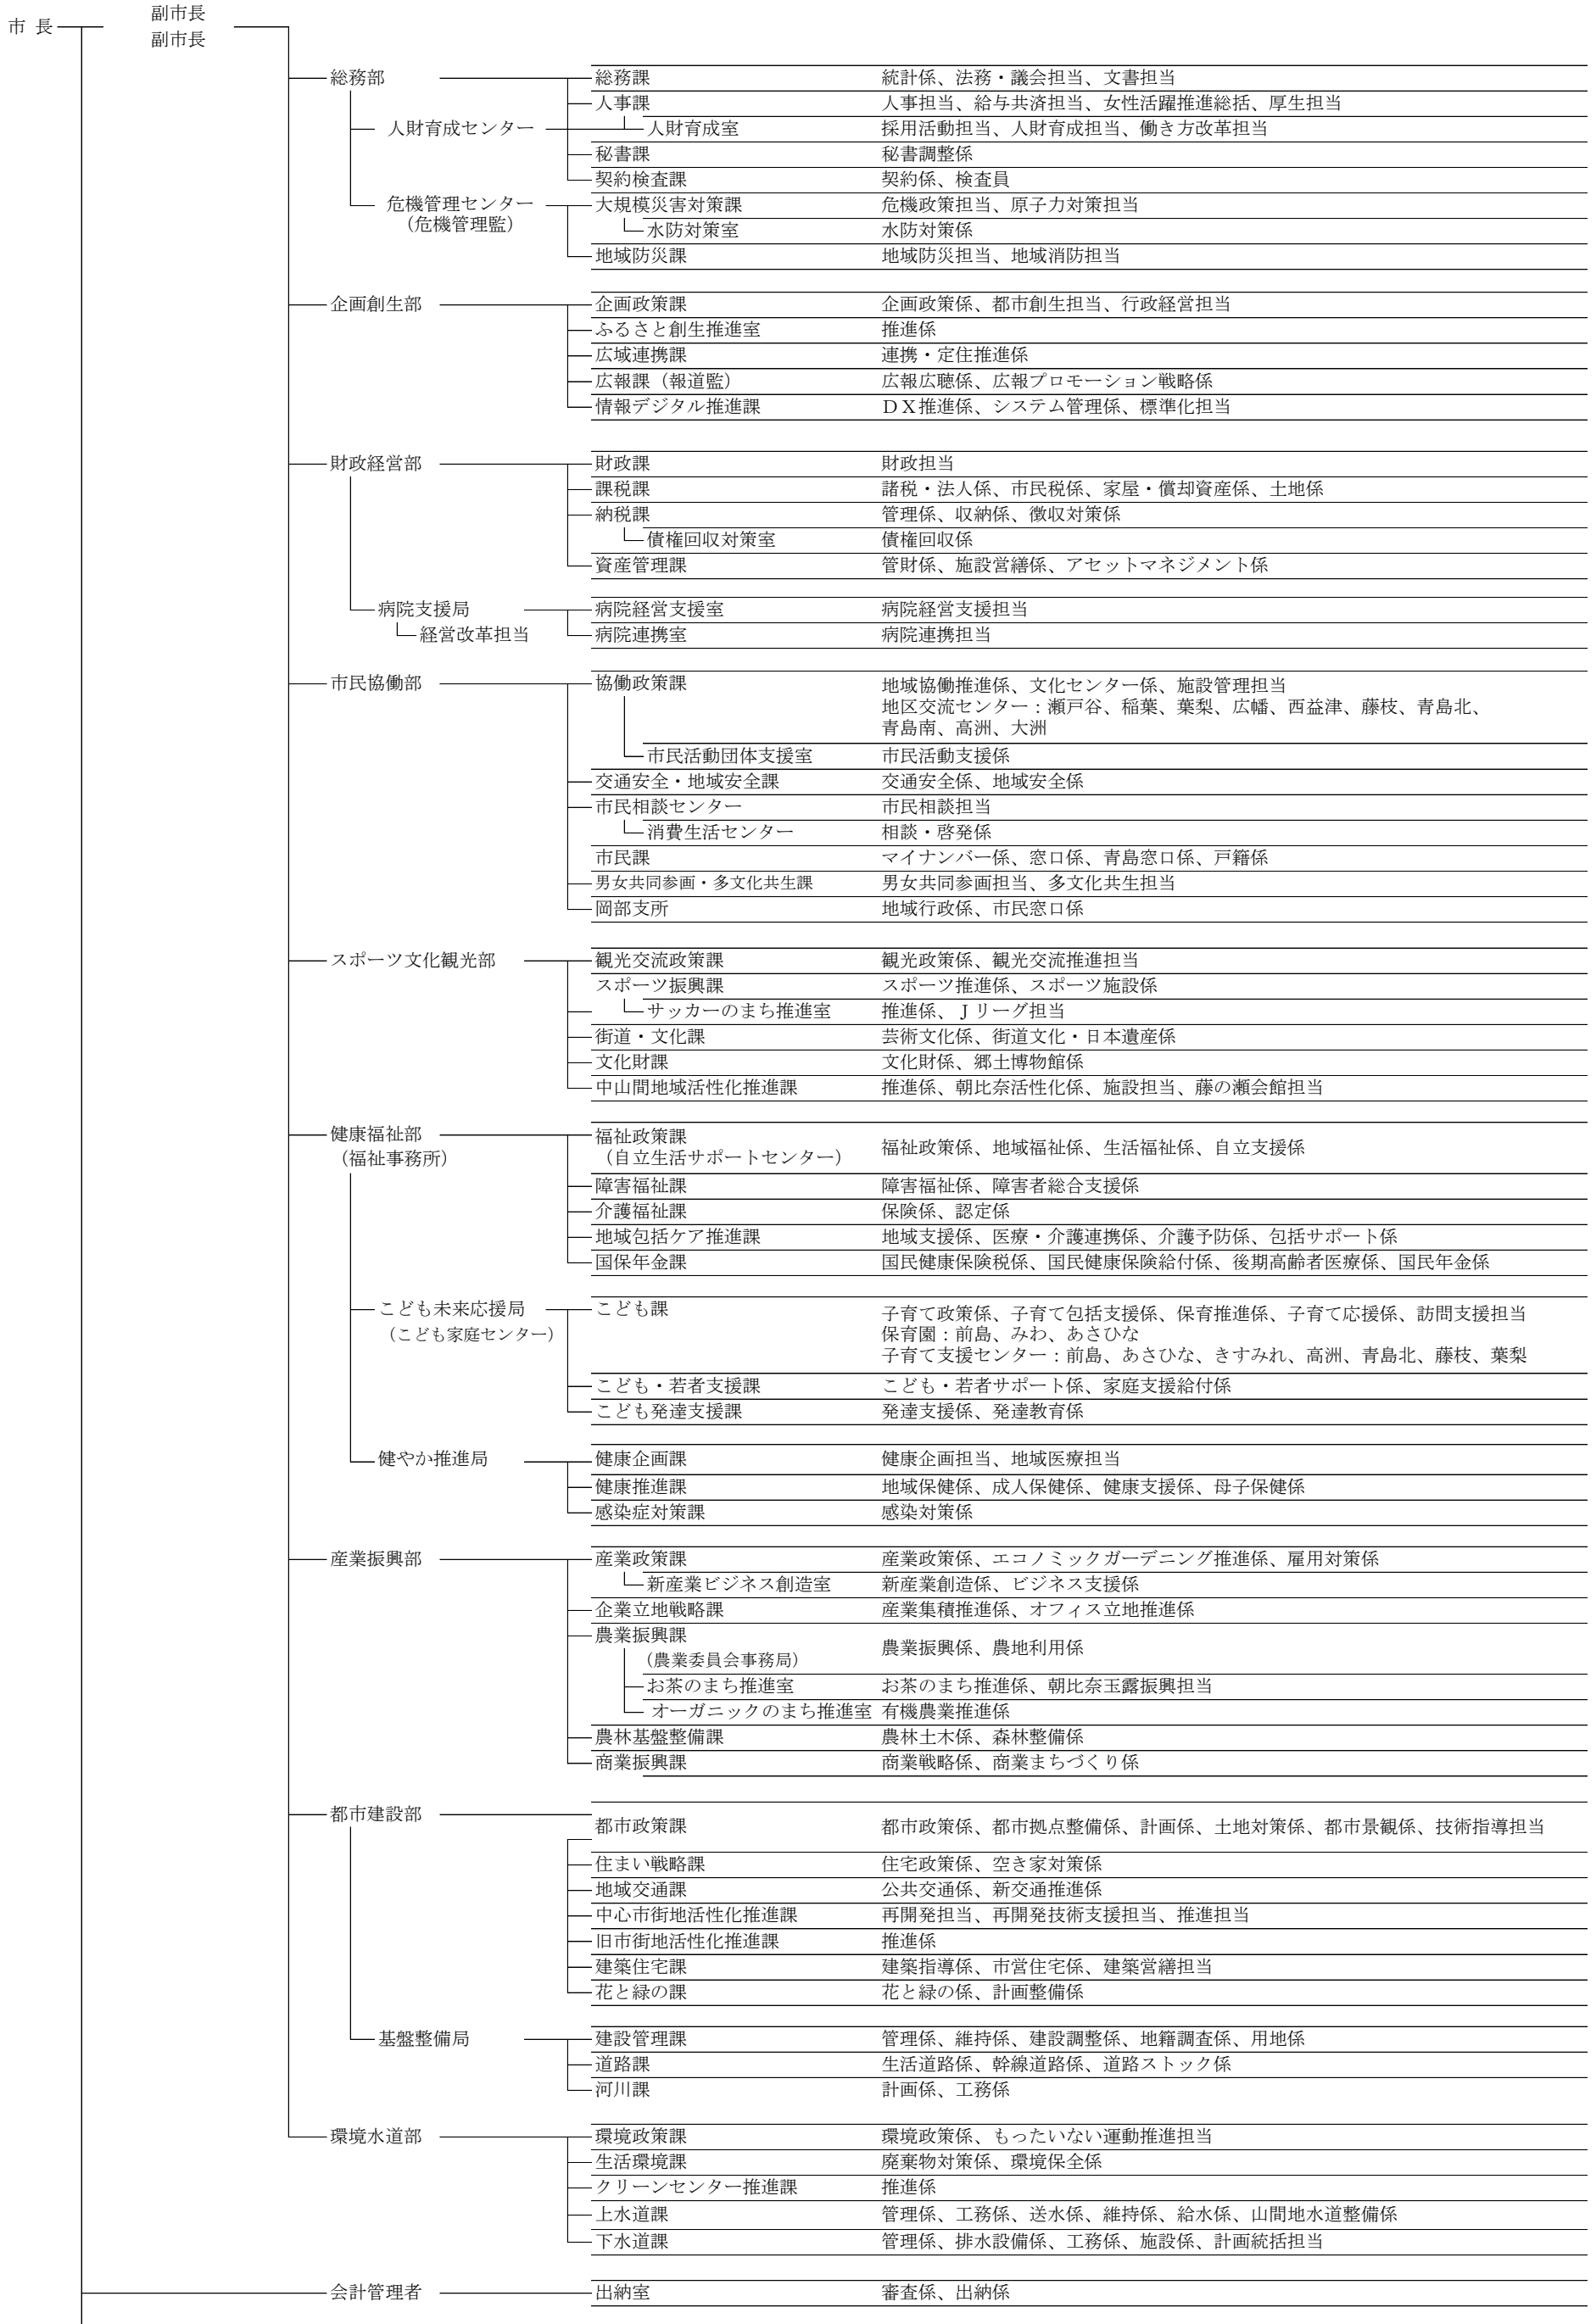

令和8年度 藤枝市行政組織機構

令和8年4月1日現在

令和8年度 藤枝市行政組織機構

令和8年4月1日現在