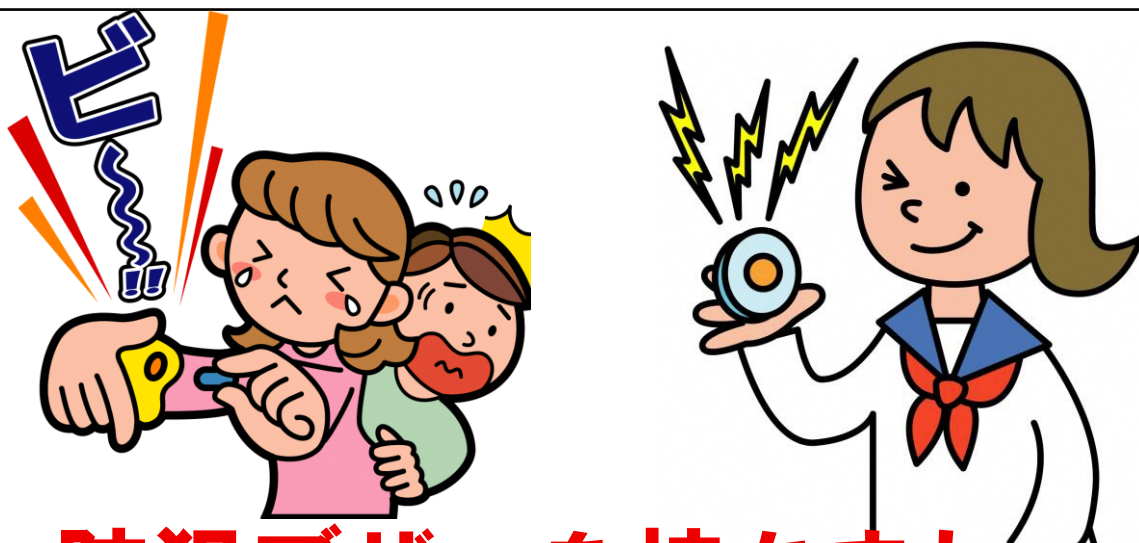

「かわいいね」 「学校はどこ？」 声かけ

発生日時：5月6日（水）午後6時30分頃

発生場所：駅前一丁目 JR藤枝駅バスロータリー

状況：立っていた女子生徒が男に「かわいいね。学校はどこ？」等と声をかけられた。

男の特徴：50代から70代 150cm位 やせ型
紺色作業着上下 帽子

防犯ブザーを持ちましょう