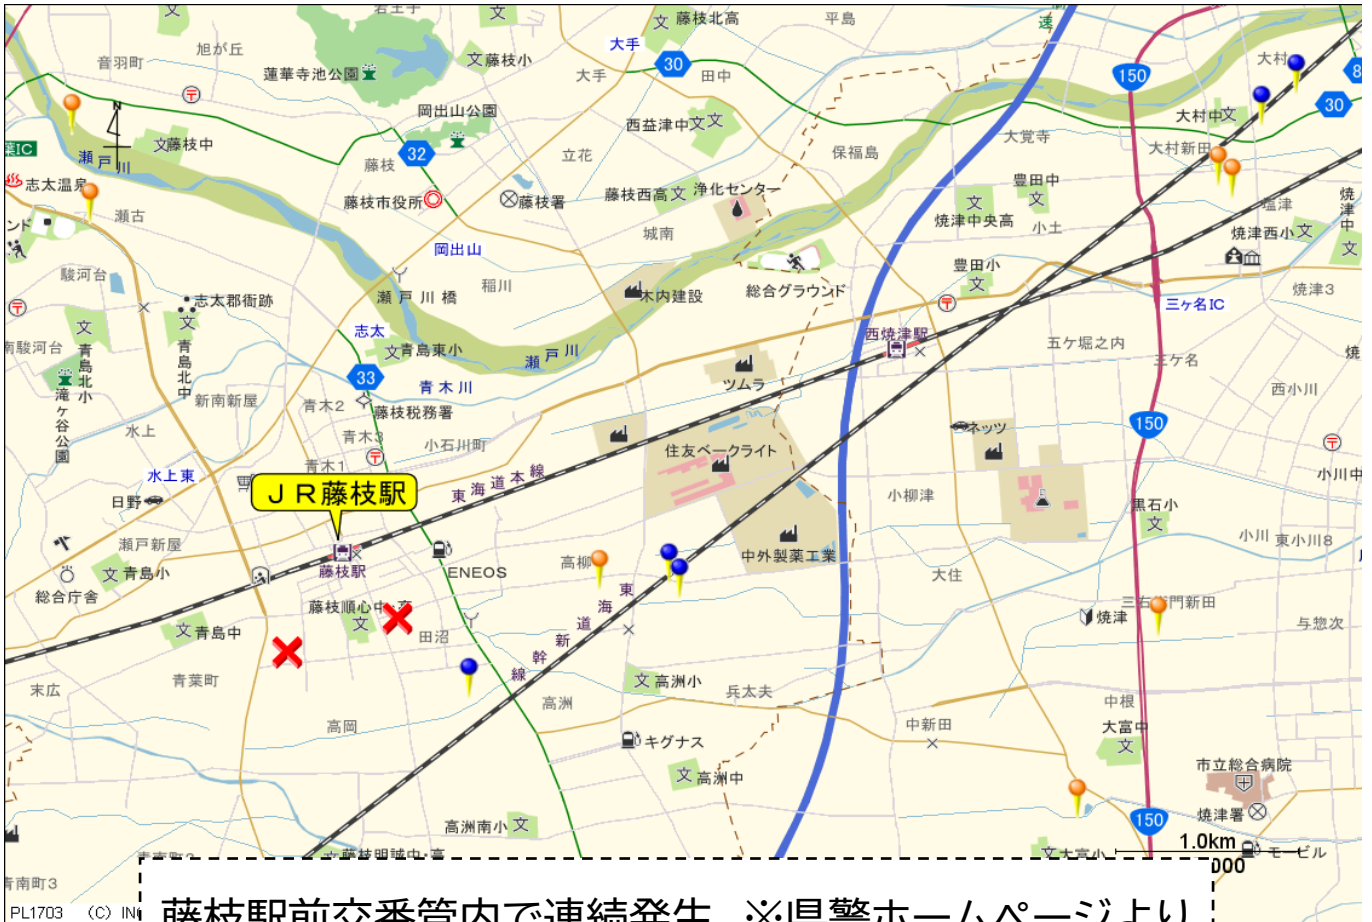

# 空き巣(3/19~3/21)

藤枝駅前交番管内で連続発生 ※県警ホームページより

- ✕ …週末認知の空き巣発生場所(速報値)
- …本年中の空き巣発生場所
- …昨年中の空き巣発生場所