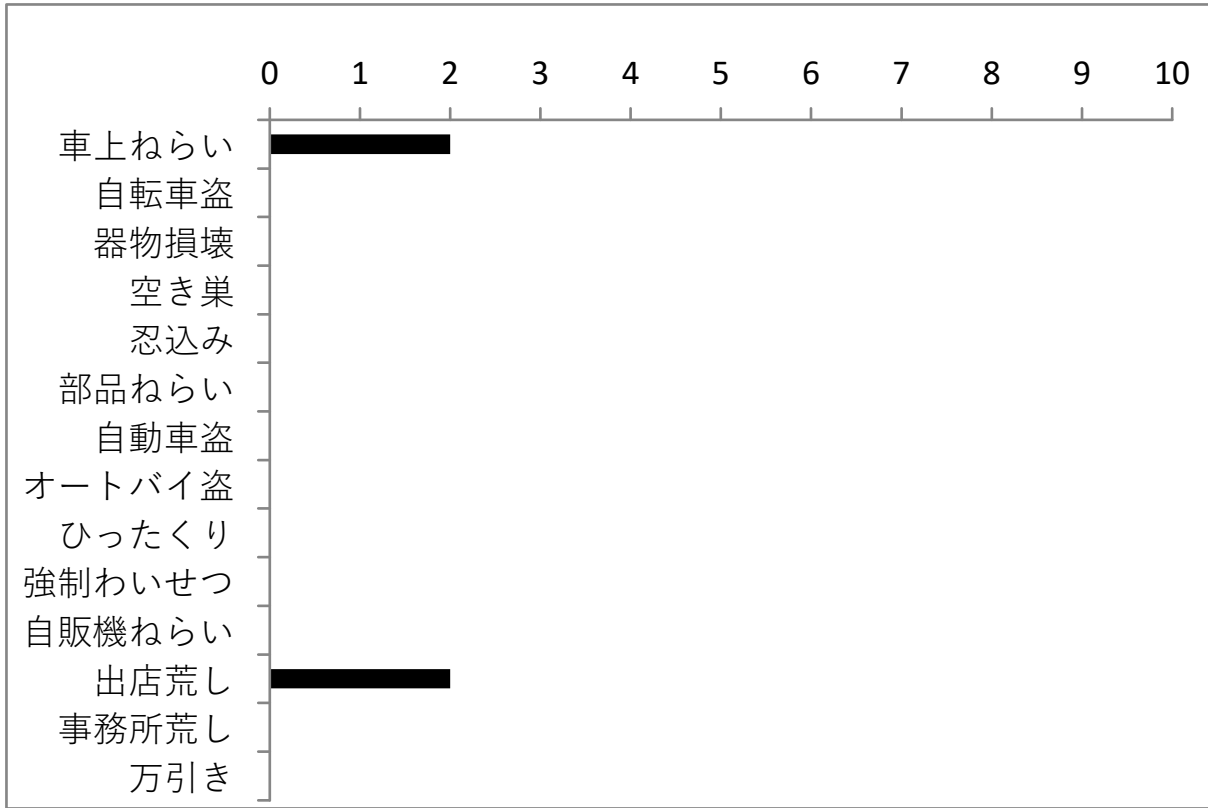

藤枝地域安全  NEWS 201

あなたの身近な犯罪発生概況
10/25～10/31

罪種	発生場所	発生時間	被害状況
車上ねらい	上当間 住宅敷地内	21:00～翌6:45	現金被害 無施錠
	高岡二丁目 アパート	0:30～8:30	バッグ被害 ガラス割り
出店荒し	駅前交番管内 葬儀場	17:30～翌8:30	現金など被害 裏口腰高窓 ガラス破り
	駅前 衣料販売	20:10～翌9:40	出入口 ガラス割り