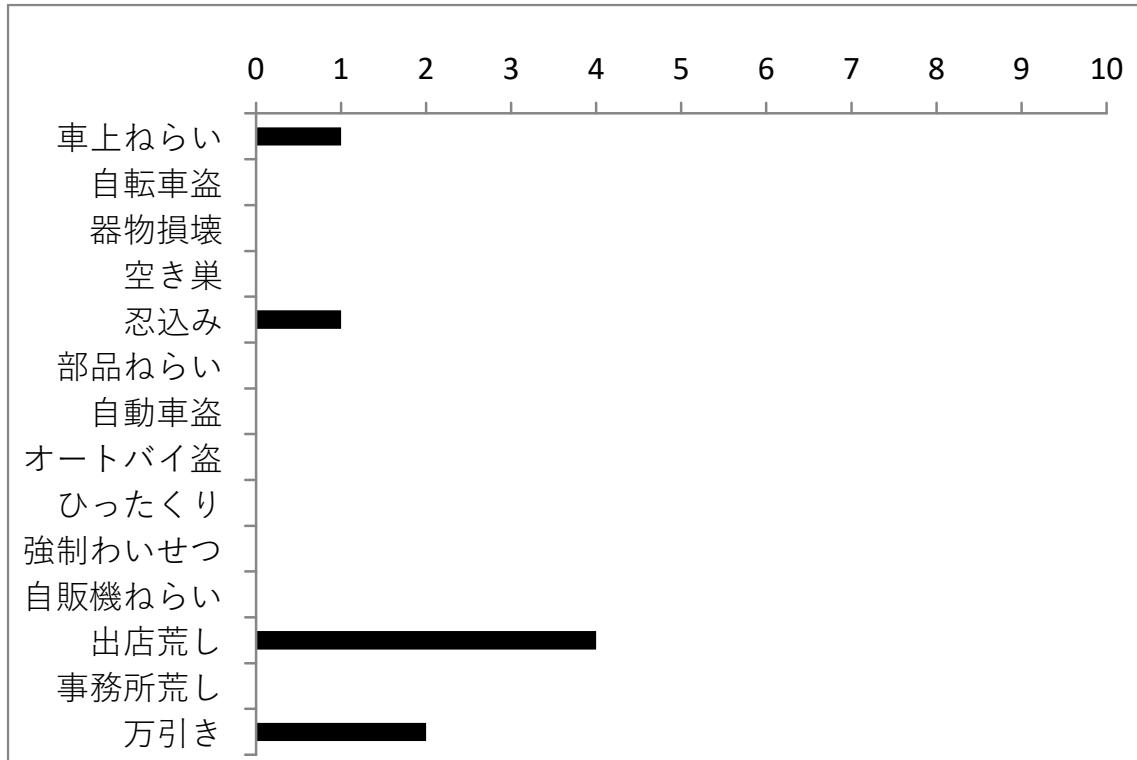

藤枝地域安全

NEWS

191

あなたの身近な犯罪発生概況 10/11～10/17

罪種	発生場所	発生時間	被害状況
車上ねらい	高柳 作業現場	15:30～18:00	施錠なし トラック内の現金被害
忍込み	北方 住宅	20:30～翌7:00	無締まり 現金被害
出店荒し	田沼 洋菓子店	23:00～翌7:40	裏口ガラスドア ガラス割り 現金被害
	田沼 ペットショップ	18:00～翌8:20	ガラス破り
	駅前 居酒屋	1:00～10:30	ガラス破り
	駅前 レストラン	0:00～11:00	ガラス破り
万引き	ドラッグストア	16:30～16:50	サプリメント等数十点
		17:15～17:30	