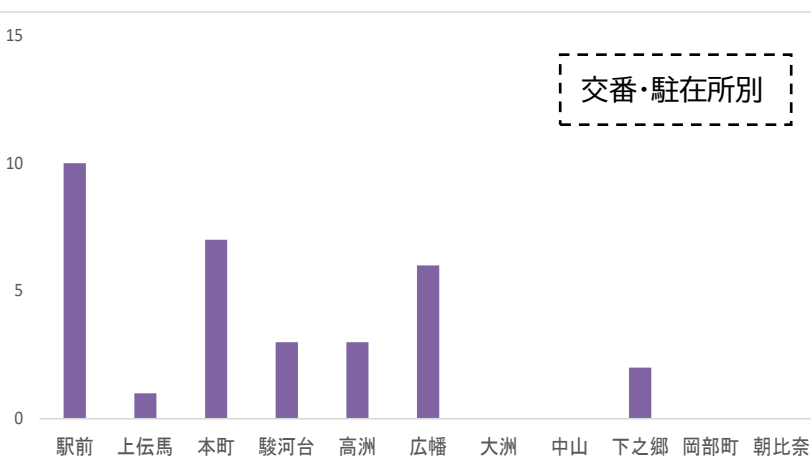

藤枝地域安全

NEWS

131

今すぐ、対策を！

藤枝警察署管内不審者出没状況(R2.7.29 現在～手集計)

女性の被害状況～特に夜間にご注意を

自転車で走行中、後ろから来た男に手首をつかまれ、身体を触られた。

ウォーキング中、男にあとをつけられた。

駐車場で下半身露出男を目撃した。

ウォーキング中、後方からきた男に身体を触られた。

入浴中、窓の隙間から携帯が差し込まれた

事件事故の届出・相談は、藤枝警察署 (054) 641-0110 へ！