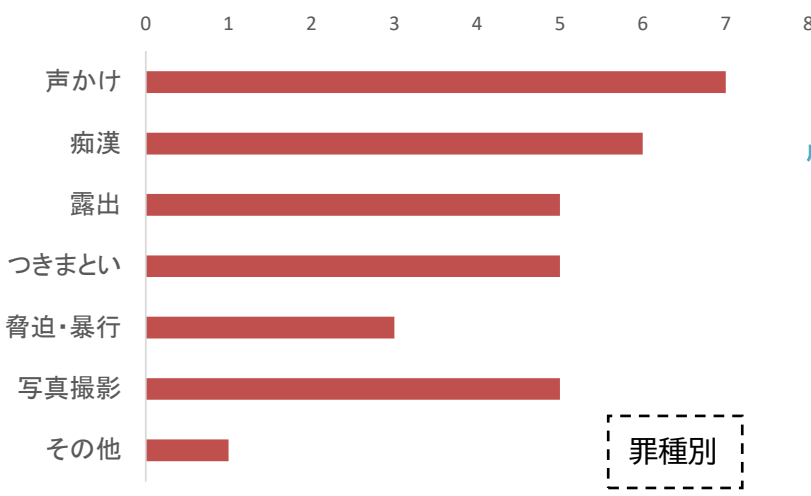

藤枝地域安全

NEWS

131

今すぐ、対策を！

藤枝警察署管内不審者出没状況(R2.7.29 現在～手集計)

女性の被害状況～特に夜間にご注意を

自転車で走行中、後ろから来た男に手首をつかまれ、身体を触られた。

ウォーキング中、男にあとをつけられた。

駐車場で下半身露出男を目撃した。

ウォーキング中、後方からきた男に身体を触られた。

入浴中、窓の隙間から携帯が差し込まれた

事件事故の届出・相談は、藤枝警察署 (054) 641-0110 へ！