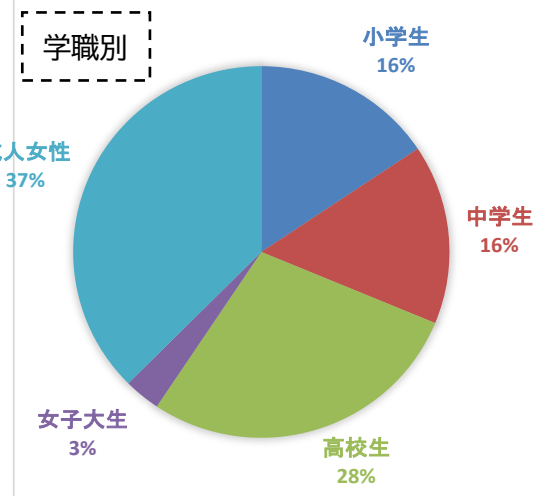

藤枝地域安全

NEWS

131

今すぐ、対策を！

藤枝警察署管内不審者出没状況(R2.7.29 現在～手集計)

女性の被害状況～特に夜間にご注意を

自転車で走行中、後ろから来た男に手首をつかまれ、身体を触られた。

ウォーキング中、男にあとをつけられた。

駐車場で下半身露出男を目撃した。

ウォーキング中、後方からきた男に身体を触られた。

入浴中、窓の隙間から携帯が差し込まれた

事件事故の届出・相談は、藤枝警察署 (054) 641-0110 へ！