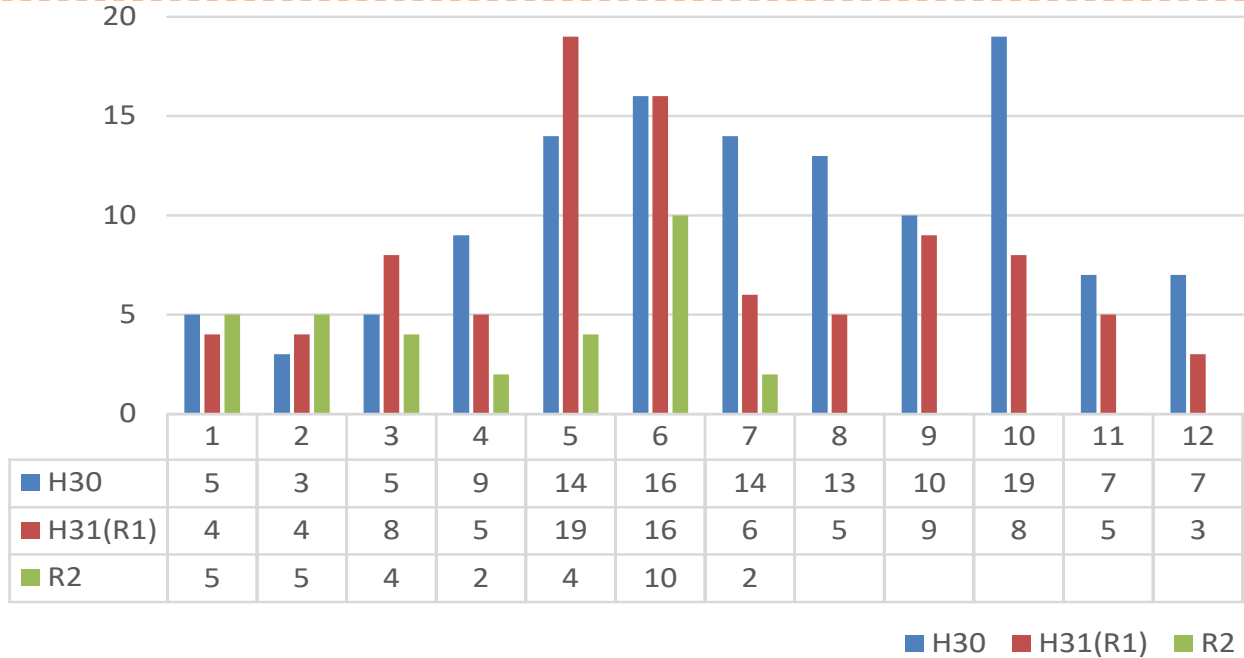

藤枝地域安全

NEWS

131

今すぐ、対策を！

藤枝警察署管内不審者出没状況(R2.7.29 現在～手集計)

女性の被害状況～特に夜間にご注意を

自転車で走行中、後ろから来た男に手首をつかまれ、身体を触られた。

ウォーキング中、男にあとをつけられた。

駐車場で下半身露出男を目撃した。

ウォーキング中、後方からきた男に身体を触られた。

入浴中、窓の隙間から携帯が差し込まれた

事件事故の届出・相談は、藤枝警察署 (054) 641-0110 へ！