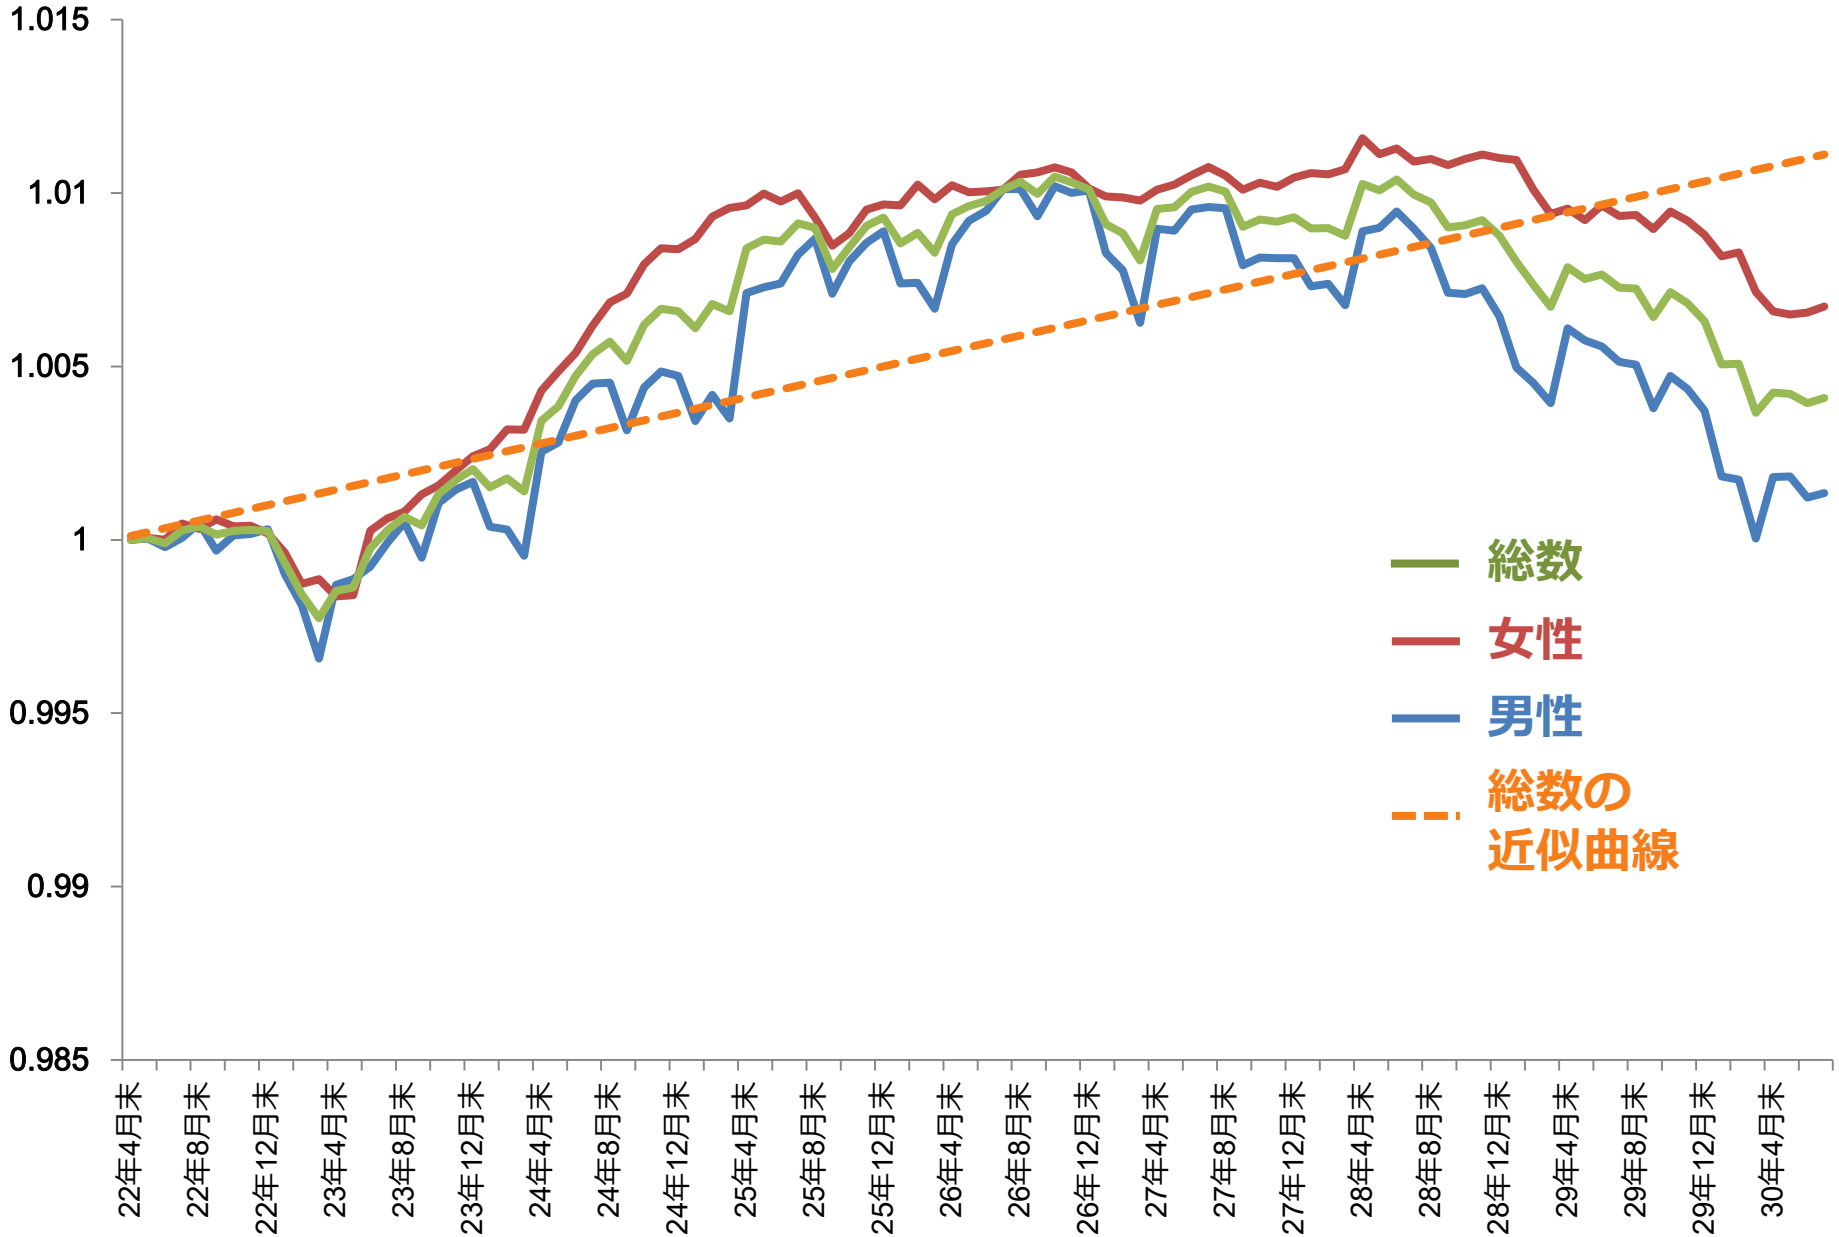

藤枝市の人口推移

H22年4月末の人口を1としたときの各月の人口

- 総数
- 女性
- 男性
- 総数の近似曲線