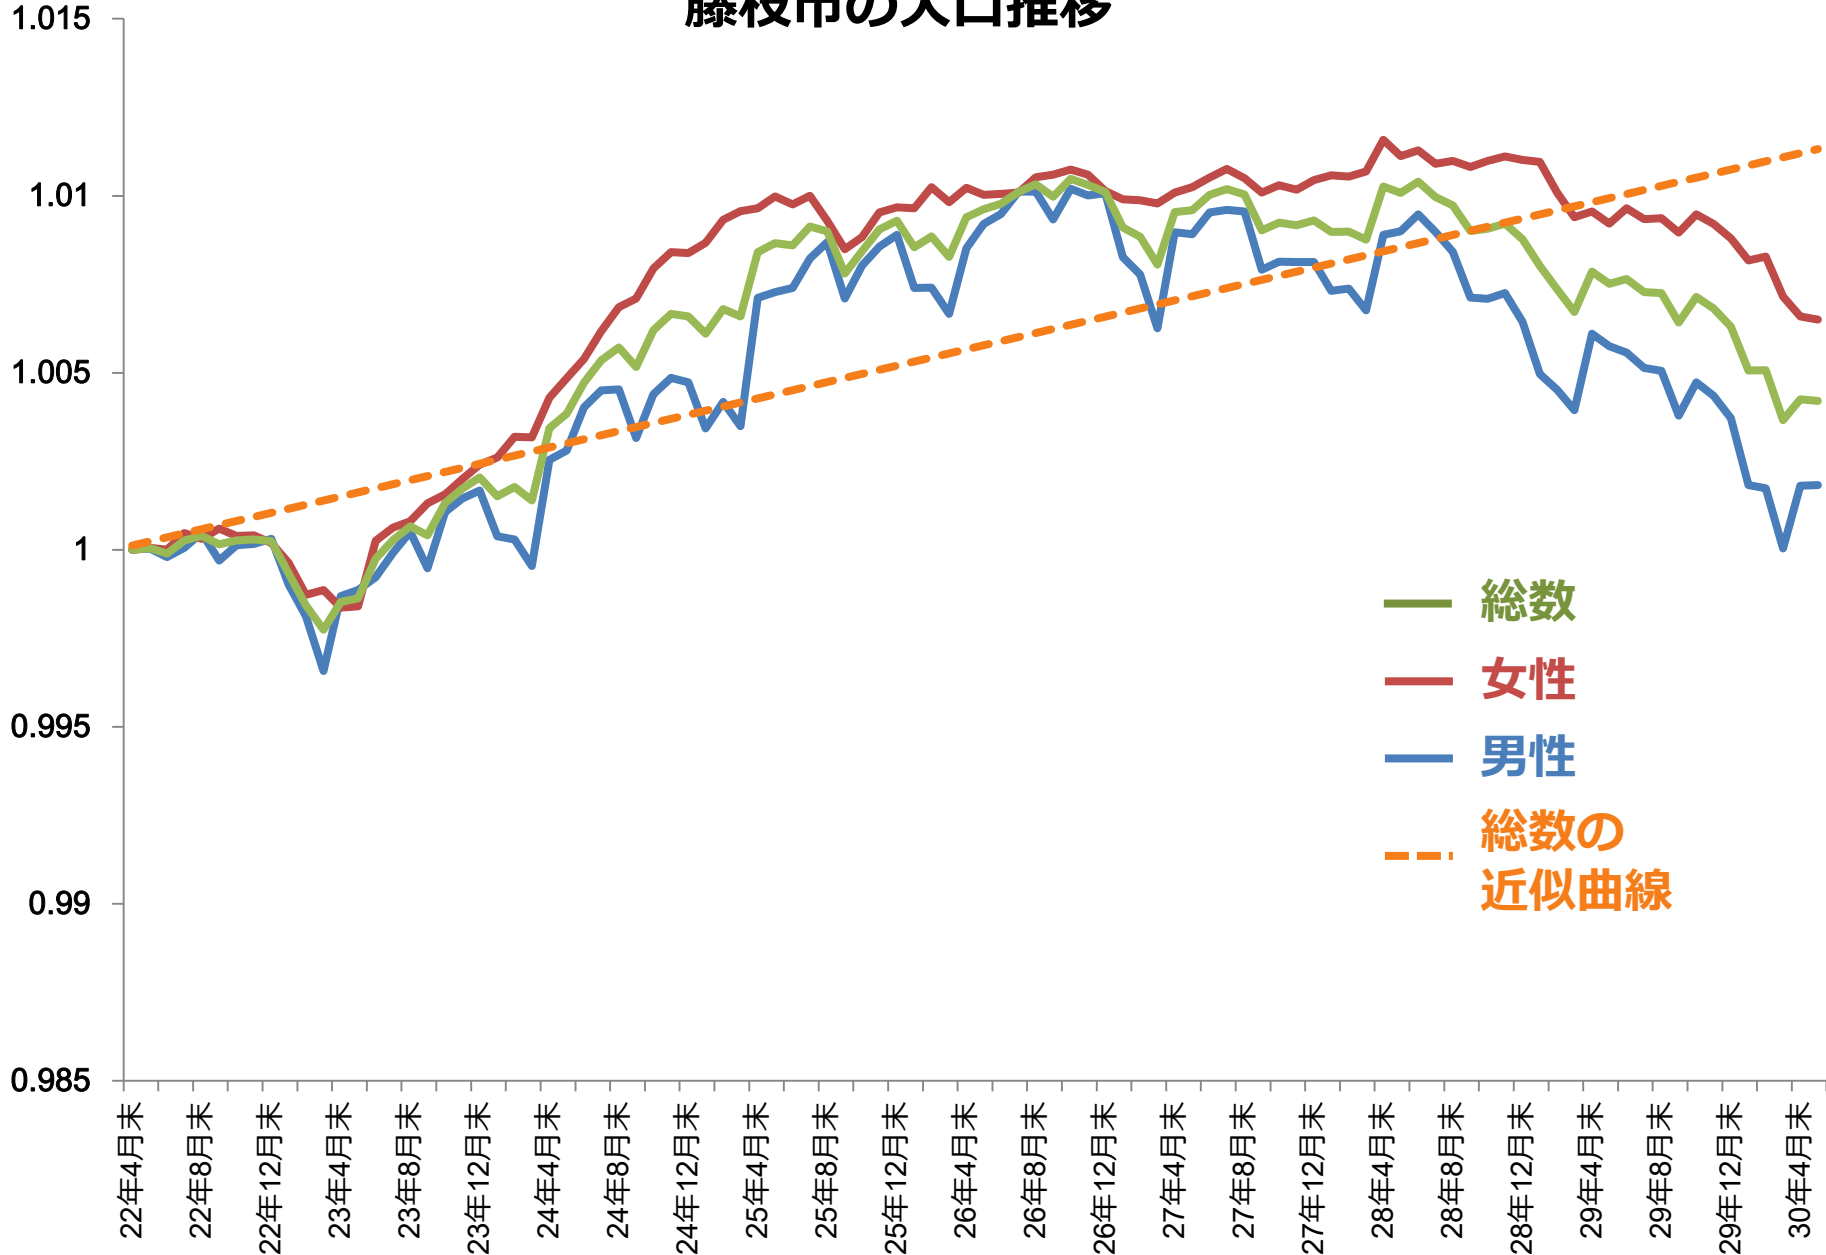

藤枝市の人口推移

H22年4月末の人口を1としたときの各月の人口

- 総数
- 女性
- 男性
- 総数の
近似曲線