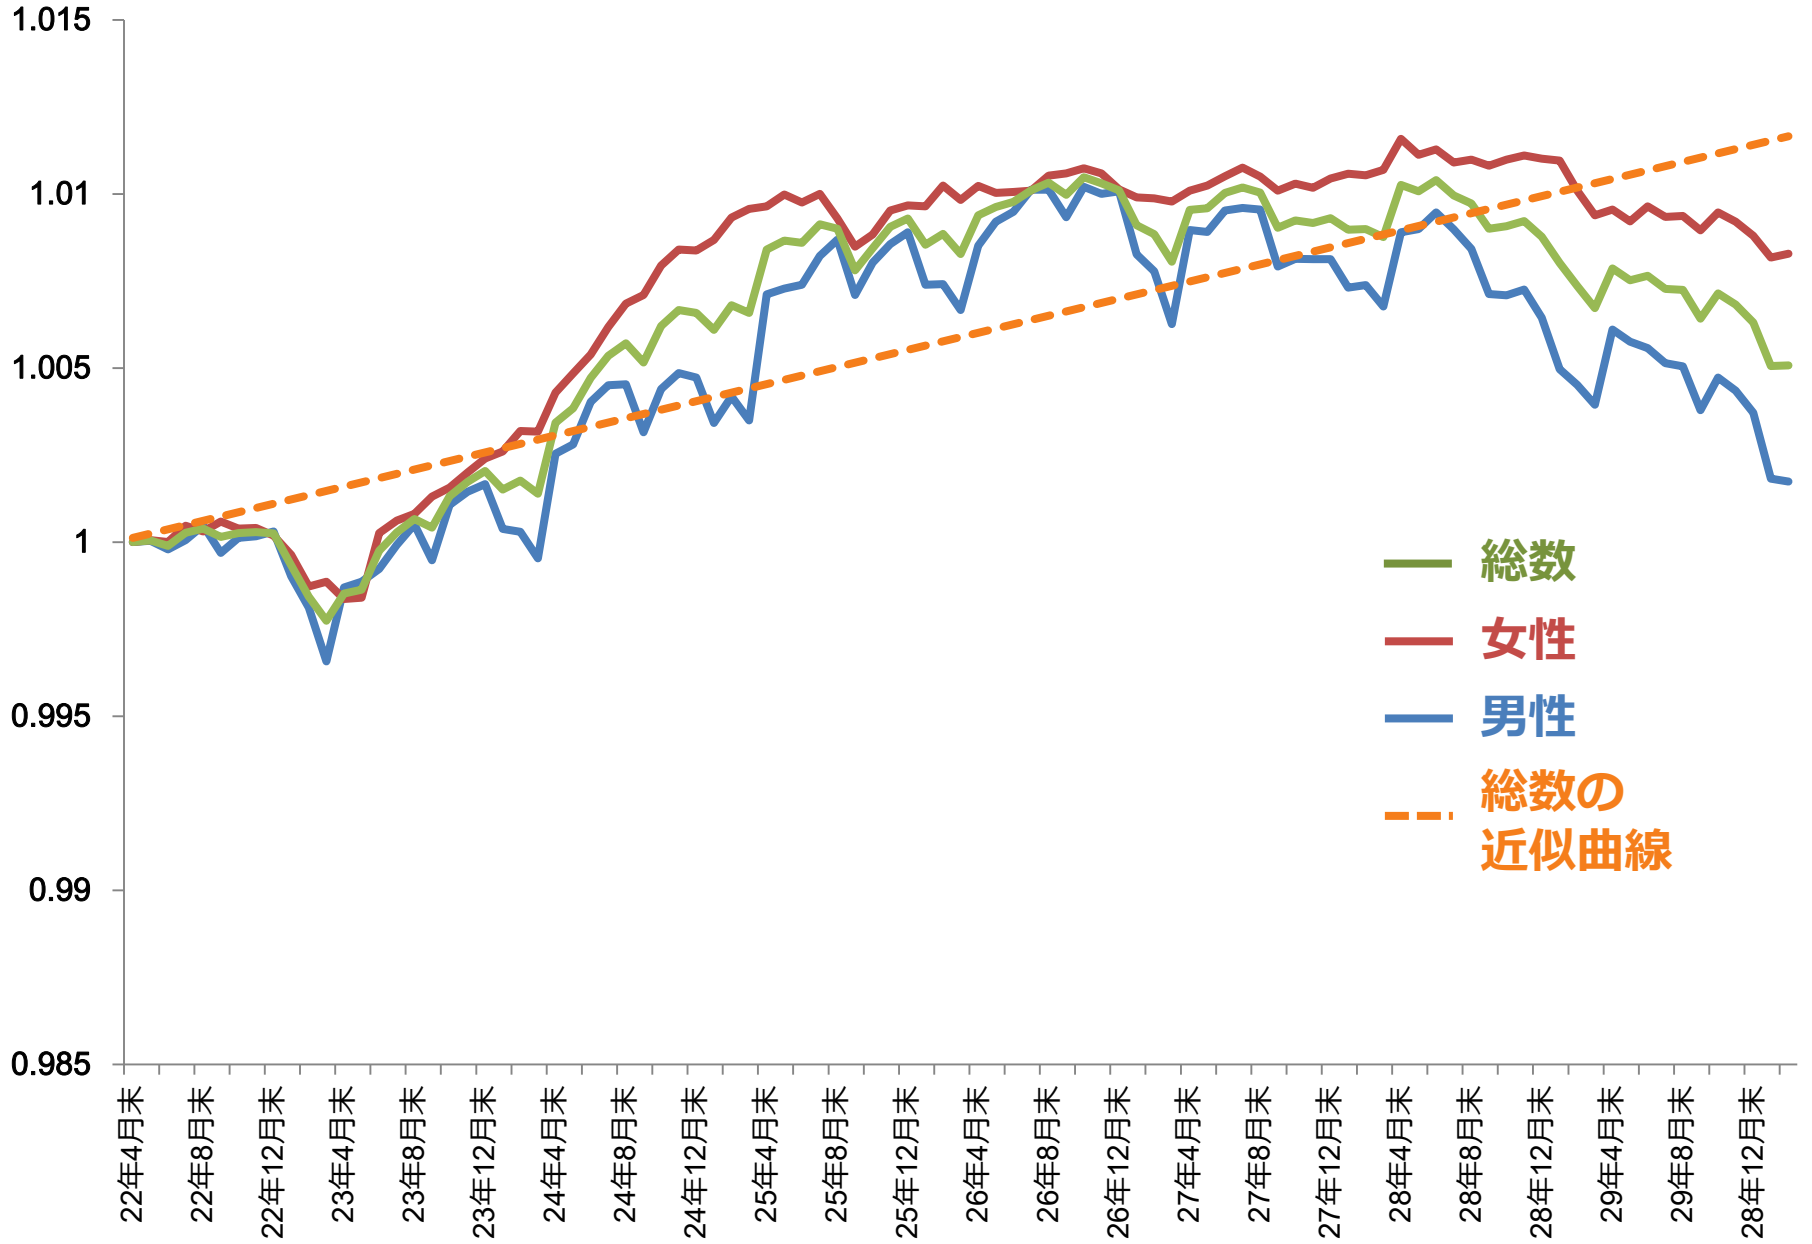

# 藤枝市の人口推移

H22年4月末の人口を1としたときの各月の人口

- 総数
- 女性
- 男性
- 総数の  
近似曲線