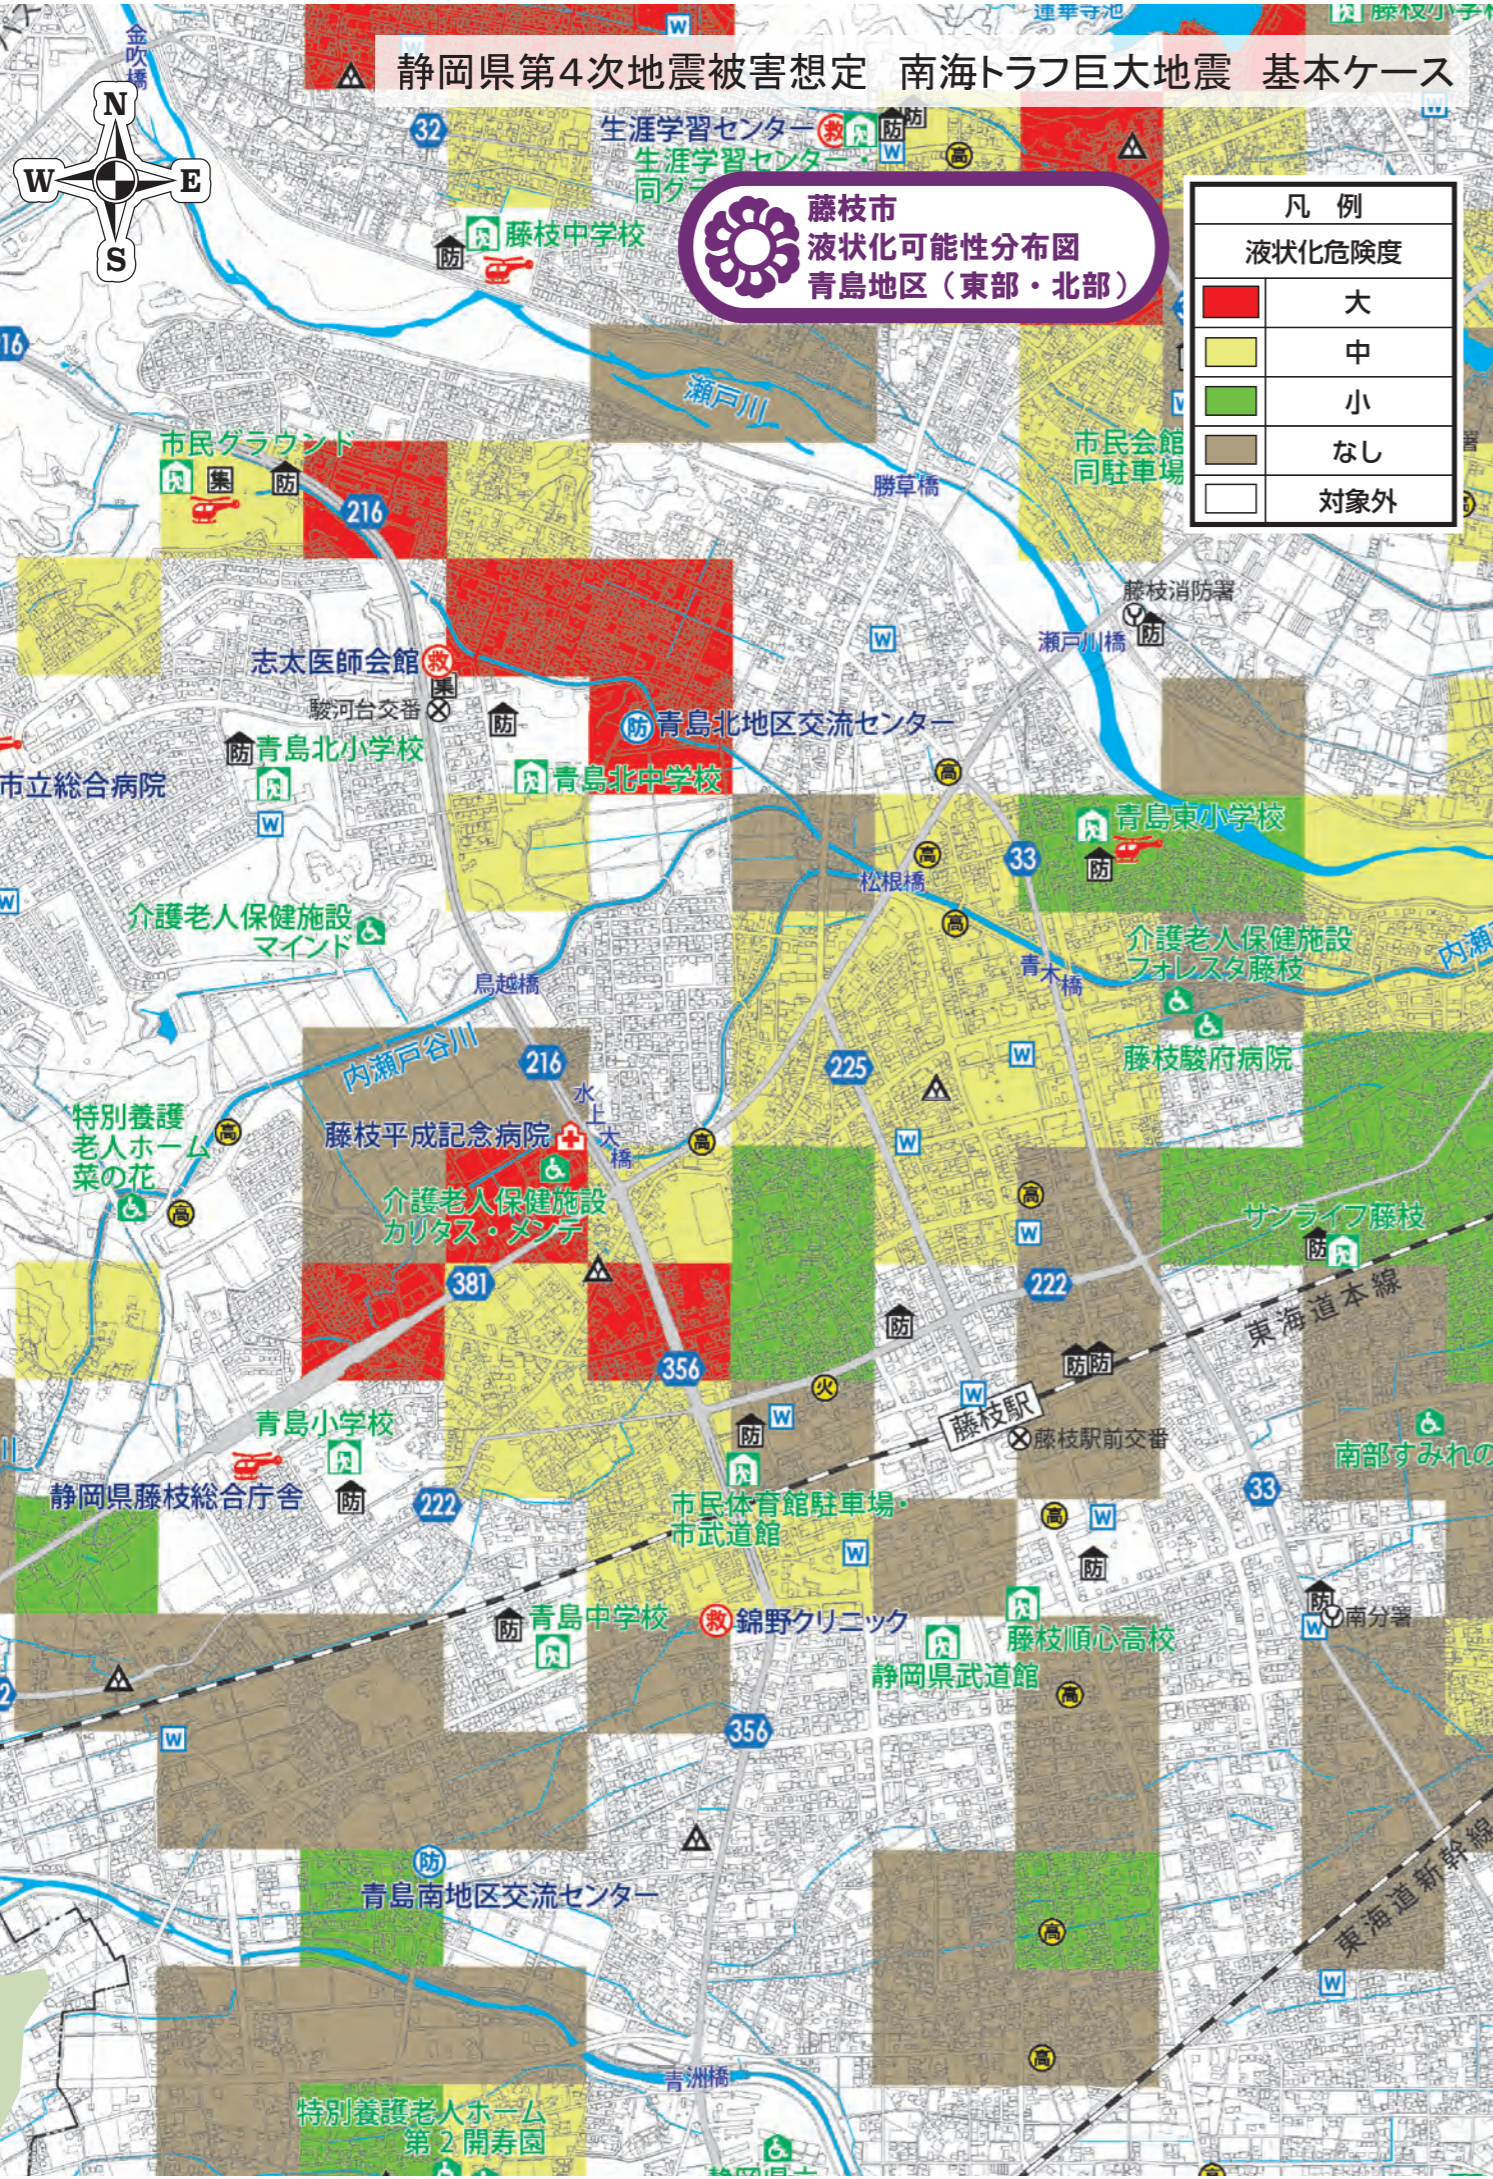

静岡県第4次地震被害想定 南海トラフ巨大地震 基本ケース

藤枝市
液状化可能性分布図
青島地区（東部・北部）

凡例	
液状化危険度	
■ (Red)	大
■ (Yellow)	中
■ (Green)	小
■ (Brown)	なし
■ (White)	対象外

静岡県第4次地震被害想定 南海トラフ巨大地震 基本ケース

藤枝市
想定震度分布図
青島地区（東部・北部）

推定震度分布 Seismic Intensity Distribution	
■ (Red)	震度7 Intensity 7
■ (Orange)	震度6強 Intensity 6-upper
■ (Light Yellow)	震度6弱 Intensity 6-lower

わが家のハザードカルテ
ハザードマップ編
～青島地区（東部・北部）～

土砂災害のおそれがある区域

- 急傾斜地崩壊（土砂災害警戒区域）
- 急傾斜地崩壊（土砂災害特別警戒区域）
- 土石流（土砂災害警戒区域）
- 土石流（土砂災害特別警戒区域）
- 地すべり（土砂災害警戒区域）

藤枝市土砂災害・洪水ハザードマップ

土砂災害・洪水ハザードマップをはじめ、集中豪雨や台風などによる風水害や土砂災害から身を守るためのさまざまな情報が掲載されています。

家屋倒壊等氾濫想定区域

激しい川の流れで堤防や地盤が削られる河岸侵食により家屋が倒壊・流失するおそれがあり、早期の避難が必要なる区域。

浸水の深さの目安

浸水の深さ

生涯学習センター生涯学習

藤枝市
土砂災害・洪水ハザードマップ
青島地区(東部・北部)

浸水想定区域 (想定最大規模)

このマップは、大井川水系(大井川)、瀬戸川水系(瀬戸川・朝比奈川・葉梨川)、栃山川水系(栃山川・木屋川)の各河川を対象に、**想定最大規模の降雨**によって増水し堤防決壊や越流が発生したとき、**想定される浸水の状況**(浸水想定区域および浸水深)を表示しています。