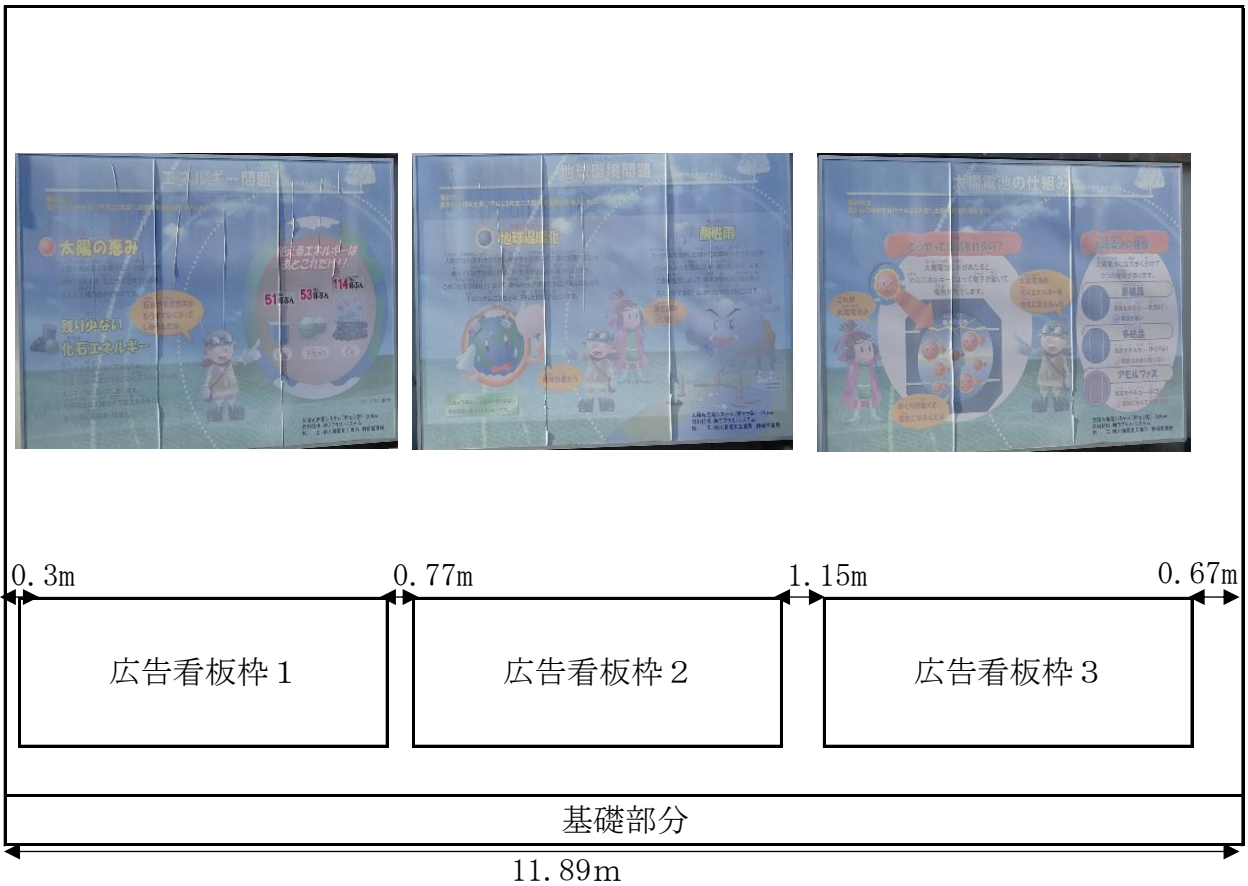

◆藤枝市役所南側駐輪場広告看板枠 イメージ図

1 盤面イメージ

2 広告看板全体