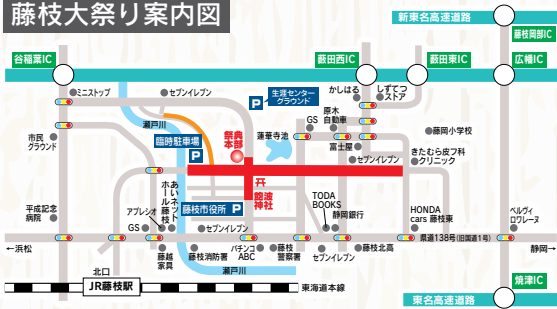

亥

日本一の長唄による地踊り

藤枝大祭り

奉祝 令和元年

10/4(金)5(土)6(日)

初日は
自区廻り

祭典本部前の
地踊り披露

10月3日(木)

藤枝大祭り前夜祭

長唄の宴

※詳しくは、広報ふじえだ9月5日号をご覧ください。

藤枝大祭り案内図

交通規制 (車両通行禁止)

- ■…10月5日(土)・6日(日) 午後1時～9時
- ■…10月5日(土)・6日(日) 午後6時30分～9時

広報ふじえだ

9月20日号 2019

No.1279

藤枝市役所 ☎054-643-3111(代) FAX054-643-3604
HP <https://www.city.fujieda.shizuoka.jp/>
E-mail info@city.fujieda.shizuoka.jp

発行・編集／藤枝市企画創生部 広報課 ☎054-643-3108
〒420-8722 静岡県藤枝市岡出山一丁目11番1号
編集協力・印刷／株式会社アインコム

【主催】

藤枝大祭連合会

【お問合せ】

藤枝大祭連合会事務局
TEL 080-9993-2385

藤枝大祭りについての詳しい情報は

藤枝大祭り

検索

<https://www.fujiedataisai.jp/>