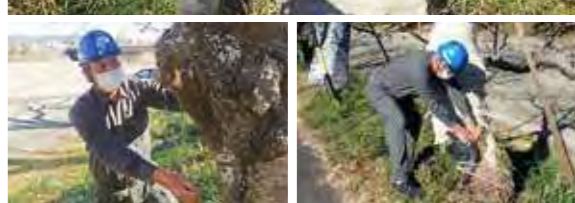

受賞者のコメント
偶然に花が紅白で観賞価値が見込める桜を発見し、「藤枝曙桜」と命名しました。20年、30年後に市民の皆さんが、この桜の下で花見を楽しみ、笑い声が聞かれる桜の名所として皆さんに愛され、地域の活性化に貢献できるように育てたいと思います。