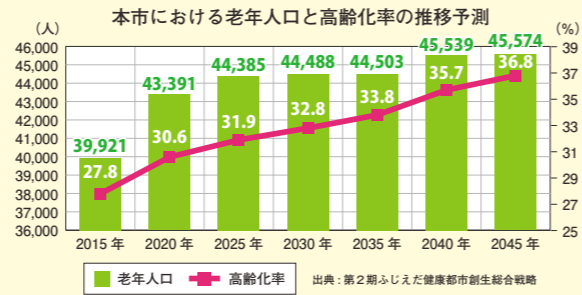

## 大石 春夫 さん

市内高柳にある工場敷地内において、花色が変化する特徴を持つ新品種のサクラを発見し、「桜品種認定」を受け、「藤枝曙桜（フジエダアケボノザクラ）」と命名しました。  
本市独自の特徴ある新たな観光資源として、蓮華寺池公園や総合運動公園などに植栽が計画されており、地域活性化に尽力しています。

受賞者のコメント  
偶然に花が紅白で観賞価値が見込める桜を発見し、「藤枝曙桜」と命名しました。20年、30年後に市民の皆さんが、この桜の下で花見を楽しみ、笑い声が聞かれる桜の名所として皆さんに愛され、地域の活性化に貢献できるように育てたいと思います。

## 公共交通を取り巻く現状と課題

本市高齢化率（老年人口の割合）は、令和4年1月末現在で30%を超え、今後も割合が高くなることが予想されます。

また、市民アンケート（次世代交通システム推進に係る意識調査など）では、20%弱の人が「自動車などの運転をやめたいが、他に移動手段がないので仕方なく運転している」との回答とともに、「バス停型乗合タクシー」の認知度が低いことが分かりました。