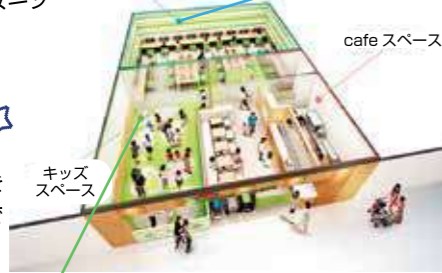

ママスクエアスタッフ
青木藍さん

新しい働き方ができる施設って？

ワーキングスペース

※ママスクエアイメージ

ガラス越しに子どもを見守りながら仕事ができる環境

▲シフト制だから自分のペースで仕事ができるので、育児に忙しいママでも大丈夫

◀キッズスタッフが子どもをずっと見ていてくれるから、ママも仕事に集中できる

働くママの拠点に