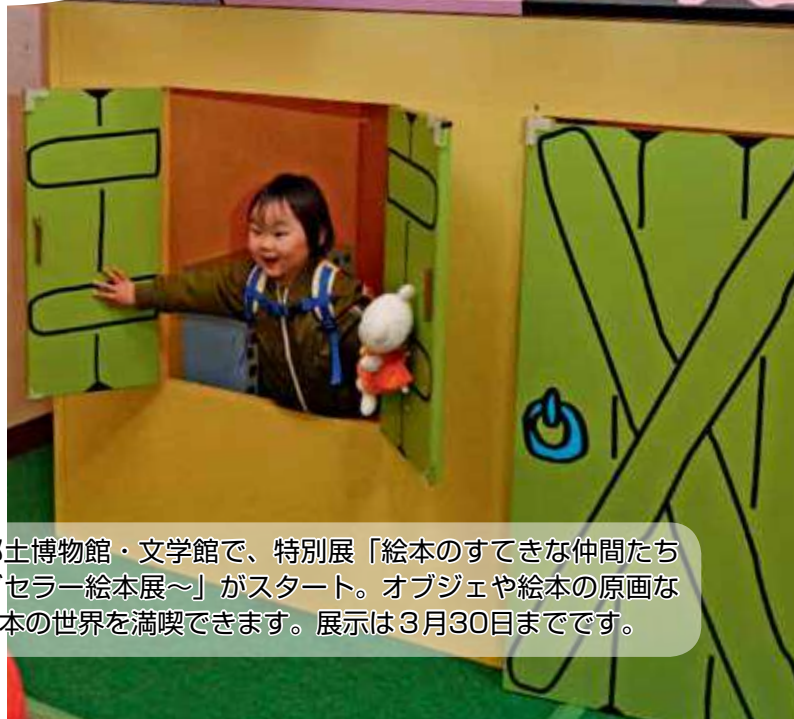

Fujieda

広報  ふじえだ

元気共奏 飛躍ふじえだ
2019
2.20
No.1265

絵本の世界へ

ようこそ!

2月1日から、郷土博物館・文学館で、特別展「絵本のすてきな仲間たち～こぐま社ロングセラー絵本展～」がスタート。オブジェや絵本の原画などを見ながら、絵本の世界を満喫できます。展示は3月30日までです。

働き方の新提案

～女性が輝き活躍するまちを目指して～

ママスクエアスタッフ
青木藍さん

新しい働き方ができる施設って？

ワーキングスペース

※ママスクエアイメージ

ガラス越しに子どもを見守りながら仕事ができる環境

▲シフト制だから自分のペースで仕事ができるので、育児に忙しいママでも大丈夫

◀キッズスタッフが子どもをずっと見ていてくれるから、ママも仕事に集中できる

働くママの拠点に