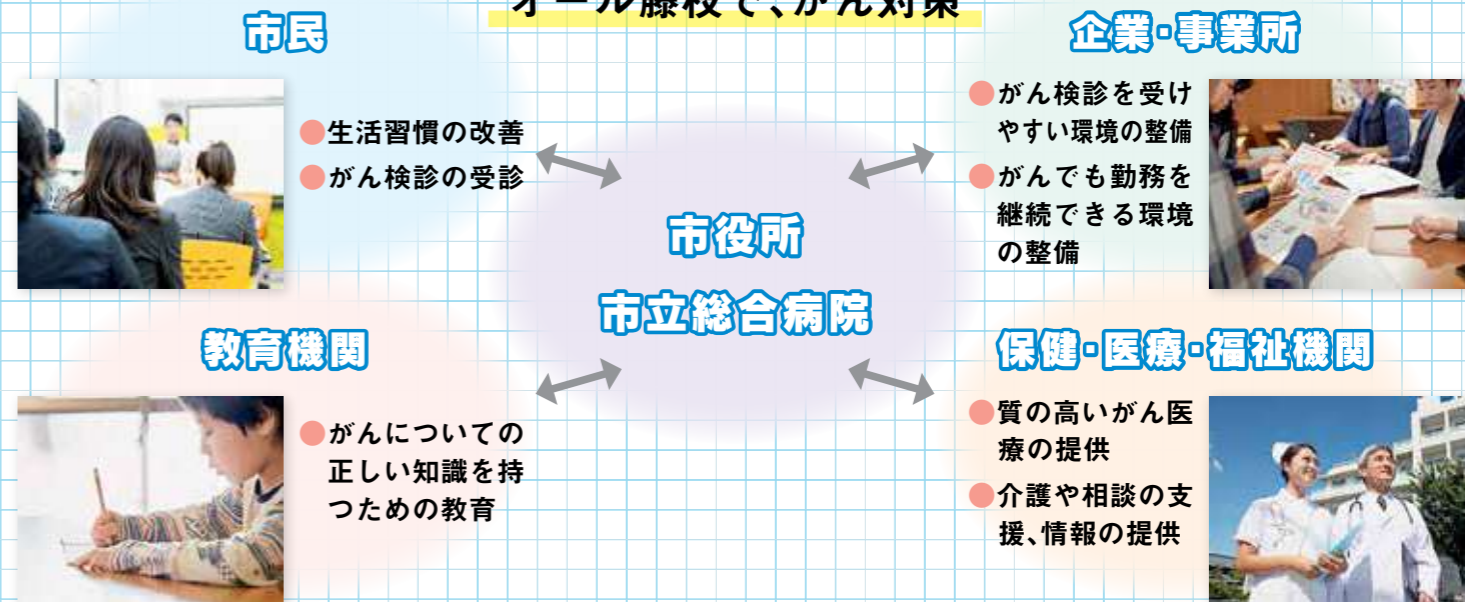

誰もが、がん検診・質の高いがん診療を受けやすい環境の整備

●女性特有のがん対策

女性のための乳がん・子宮頸がん対策の充実

●がんでも働ける環境の整備

官民一体となった市内企業への働きかけ

オール藤枝で、がん対策

市民文化祭入賞者(展示審査部門)

平成30年5月～7月と10月～12月に開催した市民文化祭には、市民の皆さんから多数の作品が寄せられました。審査を行った9つの展示部門で、市長賞・教育長賞・実行委員長賞を受賞した皆さんを紹介します。(敬称略)
 ◎街道・文化課 ☎643・3036