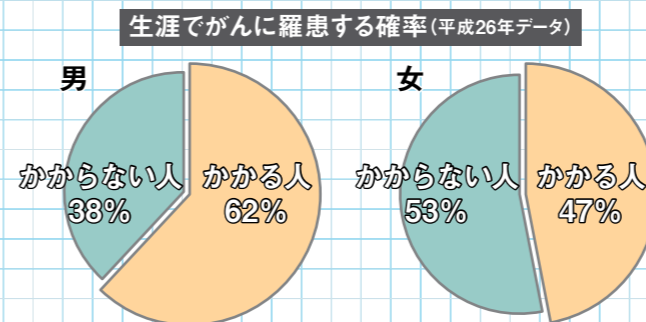

マイレージカードの申請方法 / 3月13日(水)までに、紙版は申請書に必要事項を記入し、直接または郵送で、Web版は専用サイトから電子申請で各担当課へ

(賞品例)

ロボットクリーナー 静岡牛(焼肉セット) 地場産品詰め合わせ

※賞品は選択できません。
※賞品の発送をもって当選者の発表とします。

楽しく歩いて健康アプリ

あるくら? 抽選会

「歩く」ことは健康の基本と言われます。気軽に取り組める「楽しく歩いて健康アプリ～あるくら～」抽選会を実施します。歩数やログインボーナスなどに応じたポイントをためて応募すると、抽選で90人に協賛企業提供の豪華賞品が当たります。

カゴメ株賞 株式会社林堂薬局賞

申請期間 / 2月5日(火)～3月13日(水)

※申請方法など詳しくは市ホームページをご覧ください。

がん撲滅戦隊ウケルンジャー (本市独自のPRキャラクター)

4月1日から、県内初の「がん対策推進条例」施行

日本人のおよそ2人に1人ががんになり、そのうち3人に1人が亡くなっています。藤枝市でも、がんは死亡原因の第1位で、4人に1人ががんで亡くなっています。本市では、市民一人一人ががんに対する正しい知識を持ち、がんの予防や早期発見・早期治療を行うことでがんによる死者を減らすため、県内初となる「がん対策推進条例」を制定し、4月1日から施行します。

健康推進課 ☎645・1111

全国のデータ (平成30年公表:国立がん研究センター)

藤枝市のデータ (平成30年公表:藤枝市)

さらに、がんになった人のうち3人に1人が亡くなっています。

藤枝市のがん対策推進条例の特長 ～具体的な対策に踏み込んだ画期的な内容～

●がん予防の推進

子どもの頃からのがん予防のための啓発活動の実施

●早期発見・早期治療の推進