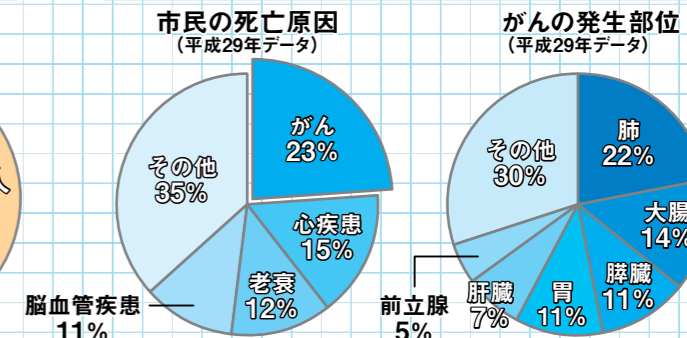

※本サービスの利用は無料ですが、登録や記録などの際の通信料は利用者負担となります。また、機種や設定によって、利用できない場合があります。

楽しく歩いて健康アプリ

あるくら? に挑戦

ARUKURA

4つのマイレージにチャレンジして豪華賞品を当てよう!

4つのマイレージを達成して「マイレージマスター」になると、合計60人に豪華賞品が当たる抽選に自動的に参加できます。

対象 / 4つすべてのマイレージカード(有効期限が平成31年3月13日以降)を持っている人

マイレージカードの申請方法 / 3月13日(水)までに、紙版は申請書に必要事項を記入し、直接または郵送で、Web版は専用サイトから電子申請で各担当課へ

(賞品例)

ロボットクリーナー 静岡牛(焼肉セット) 地場産品詰め合わせ

※賞品は選択できません。
※賞品の発送をもって当選者の発表とします。

楽しく歩いて健康アプリ

あるくら? 抽選会

「歩く」ことは健康の基本と言われます。気軽に取り組める「楽しく歩いて健康アプリ～あるくら～」抽選会を実施します。歩数やログインボーナスなどに応じたポイントをためて応募すると、抽選で90人に協賛企業提供の豪華賞品が当たります。

カゴメ株賞 株式会社林堂薬局賞

申請期間 / 2月5日(火)～3月13日(水)

※申請方法など詳しくは市ホームページをご覧ください。

がん撲滅戦隊ウケルンジャー (本市独自のPRキャラクター)

4月1日から、県内初の「がん対策推進条例」施行

日本人のおよそ2人に1人ががんになり、そのうち3人に1人が亡くなっています。藤枝市でも、がんは死亡原因の第1位で、4人に1人ががんで亡くなっています。本市では、市民一人一人ががんに対する正しい知識を持ち、がんの予防や早期発見・早期治療を行うことでがんによる死者を減らすため、県内初となる「がん対策推進条例」を制定し、4月1日から施行します。

健康推進課 ☎645・1111

全国のデータ (平成30年公表:国立がん研究センター)

藤枝市のデータ (平成30年公表:藤枝市)

さらに、がんになった人のうち3人に1人が亡くなっています。

藤枝市のがん対策推進条例の特長 ～具体的な対策に踏み込んだ画期的な内容～

●がん予防の推進

子どもの頃からのがん予防のための啓発活動の実施

●早期発見・早期治療の推進