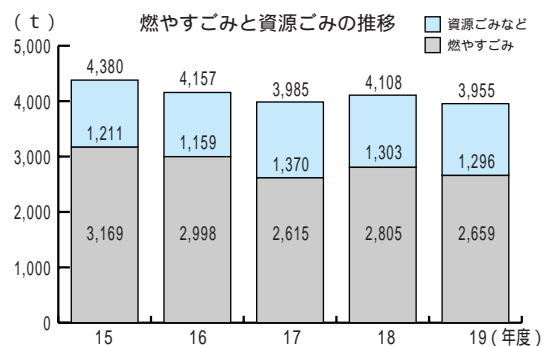

ごみの分別収集にご協力ください

日頃からごみの分別について、町民の皆さんにご協力いただいておりますが、ごみの分別収集をさらに進めるため、資源ごみが混ざっているなど分別が不十分なごみは、ごみステーションに置いていきます。

身のまわりの環境を守り、限りある資源を有効に利用するため、もう一度ごみの分別を見直してみませんか。皆さんのご理解、ご協力をお願いします。

☎ 役場生活水道課環境担当 ☎ 667-3418

このごみは以下の理由で収集できません

■ 資源ごみが混ざっています

- 容器包装プラスチック
- ペットボトル
- 紙類(新聞紙、雑誌、雑がみ、段ボール、紙パック)
- 木くず・剪定枝
- その他 ( )

■ 多量のごみは、高柳清掃工場に直接搬入するか処理業者に依頼してください

■ 事業系のごみは、自己搬入するか処理業者に依頼してください

■ 町で収集できないので、処理業者に依頼してください

■ その他 ( )

不明なことがあれば岡部町生活水道課までお問い合わせください。TEL 667-3418

分別していないごみは置いていきます

右のシール(実物は赤)を見

たことはありますか? 昨年の『ごみ減量・資源化説明会』の中で、「紙類、容器包装プラスチックなどの資源を分別していかない燃やすごみは、そのままごみステーションに置いていきます。ごみを置いていかれた人は、家に持ち帰り、分別してから出してください。」とお知らせしました。この目的は、

みなさんが置いていかれたごみの分別状態を確認でき

ること

置いていかれた人は、今後、分別をしつかりすること

などがあげられます。説明会から数カ月が経ち、たびたび赤いシールを貼られたごみが、ごみステーションに置いてありますが、みなさんのご協力により、日増しに分別状態は良くなっています。しかし、さらにごみの分別を徹底するために、6月からより厳しくごみの分別状態を確認していきます。

岡部町のごみを10%減量します

岡部町では、年間のごみ量(事業系ごみ含む)を、平成15年度(約4,380t)実績に対して、10年後の平成22年度に10%減量することを目指しています。平成19年度(約3,955t)のごみ量は、平成18年度(約4,108t)と比べて約3.7%(約153t)減少しました。

ごみ減量に対する意識が確実に高まっています

昨年開催した『ごみ減量・資源化説明会』では、約1,400人の町民の皆さんが参加し、ごみ減量・資源化に対してご理解をいただきました。

地域のごみステーションに出される燃やすごみ(事業系ごみ含まない)の量を平成19年度と平成18年度と比べると、説明会を開催した11月までは、前年度より増加傾向にあった燃やすごみ量が12月から減少傾向に変わり、44tの減量となりました。皆さんのご協力に感謝いたします。引き続き今年度も出前講座を開催しますのでお気軽にご連絡ください。

「出前講座」受付中
簡単なごみの減量方法とごみの分別、出し方を説明します。お気軽にお問い合わせください。
(6)7ページをご覧ください