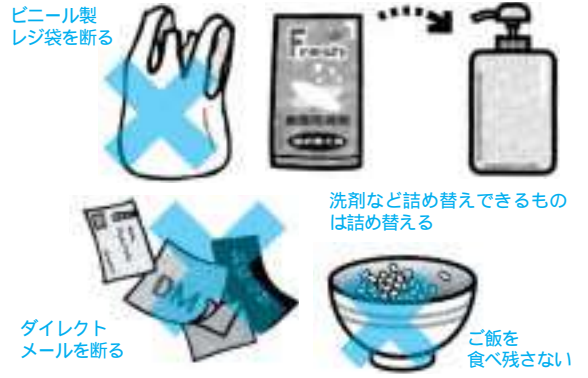

地域のごみステーションに出される燃やすごみ(事業系ごみ含まない)の量を平成19年度と平成18年度と比べると、説明会を開催した11月までは、前年度より増加傾向にあった燃やすごみ量が12月から減少傾向に変わり、44tの減量となりました。皆さんのご協力に感謝いたします。引き続き今年度も出前講座を開催しますのでお気軽にご連絡ください。

「出前講座」受付中
簡単なごみの減量方法とごみの分別、出し方を説明します。お気軽にお問い合わせください。
(6)7ページをご覧ください

ごみの出し方について確認しましょう

もう一度

出し方の3原則
 決められた日時に出す
 決められた場所に出す
 分別して出す

事業系ごみは、事業者自らの責任で処理することが、法律で定められています。家庭用のごみステーションに出すことはできません。

”もったいない”
 昔から「もったいない」という言葉があるように、日本にはムダにすることを恥かしいと思う気持ちがありました。皆さんは現在の生活のなかで、買いすぎや作りすぎなどで、物が余ったり、捨てたりすることがありませんか？
 ごみ減量を目指すうえで最も大切なことは、こうした「もったいない」の考えをもち、ごみを作らない、出さないことです。