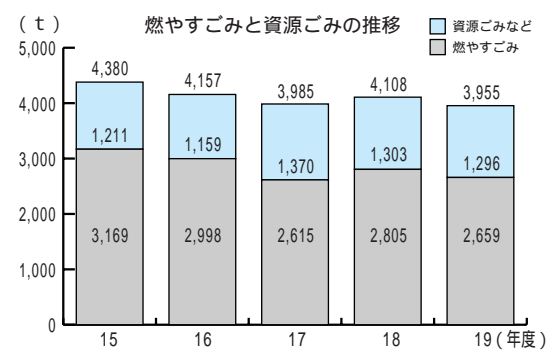

身のまわりの環境を守り、限りある資源を有効に利用するため、もう一度ごみの分別を見直してみませんか。皆さんのご理解、ご協力をお願いします。

☎ 役場生活水道課環境担当 ☎ 667-3418

このごみは以下の理由で収集できません

- 資源ごみが混ざっています
  - 容器包装プラスチック
  - ペットボトル
  - 紙類（新聞紙、雑誌、雑がみ、段ボール、紙パック）
  - 木くず・剪定枝
  - その他（ ）
- 多量のごみは、高柳清掃工場に直接搬入するか処理業者に依頼してください
- 事業系のごみは、自己搬入するか処理業者に依頼してください
- 町で収集できないので、処理業者に依頼してください
- その他（ ）

不明なことがあれば岡部町生活水道課までお問い合わせください。TEL 667-3418

分別していないごみは置いていきます

右のシール(実物は赤)を見たことはありますか？昨年の『ごみ減量・資源化説明会』の中で、「紙類、容器包装プラスチックなどの資源を分別していかない燃やすごみは、そのままごみステーションに置いていきます。ごみを置いていかれた人は、家に持ち帰り、分別してから出してください。」とお知らせしました。この目的は、

みなさんが置いていかれたごみの分別状態を確認でき

置くこと
置いていかれた人は、今後、分別をしつかりすることなどがあげられます。説明会から数カ月が経ち、たびたび赤いシールを貼られたごみが、ごみステーションに置いてありますが、みなさんのご協力により、日増しに分別状態は良くなっています。しかし、さらにごみの分別を徹底するため、6月からより厳しくごみの分別状態を確認していきます。

岡部町のごみを10%減量します

岡部町では、年間のごみ量(事業系ごみ含む)を、平成15年度(約4,380t)実績に対して、10年後の平成22年度に10%減量することを目指しています。平成19年度(約3,955t)のごみ量は、平成18年度(約4,108t)と比べて約3.7%(約153t)減少しました。

ごみ減量に対する意識が確実に高まっています

昨年開催した『ごみ減量・資源化説明会』では、約1,400人の町民の皆さんが参加し、ごみ減量・資源化に対してご理解をいただきました。

地域のごみステーションに出される燃やすごみ(事業系ごみ含まない)の量を平成19年度と平成18年度と比べると、説明会を開催した11月までは、前年度より増加傾向にあった燃やすごみ量が12月から減少傾向に変わり、44tの減量となりました。皆さんのご協力に感謝いたします。引き続き今年度も出前講座を開催しますのでお気軽にご連絡ください。

「出前講座」受付中

簡単なごみの減量方法とごみの分別、出し方を説明します。お気軽にお問い合わせください。

(6)7ページをご覧ください