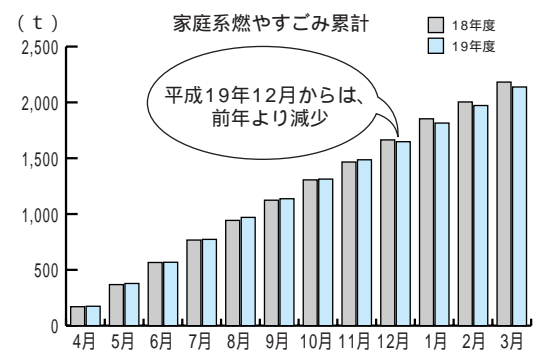

身のまわりの環境を守り、限りある資源を有効に利用するため、もう一度ごみの分別を見直してみませんか。皆さんのご理解、ご協力をお願いします。

☎ 役場生活水道課環境担当 ☎ 667-3418

このごみは以下の理由で収集できません

- 資源ごみが混ざっています
  - 容器包装プラスチック
  - ペットボトル
  - 紙類（新聞紙、雑誌、雑がみ、段ボール、紙パック）
  - 木くず・剪定枝
  - その他（ ）
- 多量のごみは、高柳清掃工場に直接搬入するか処理業者に依頼してください
- 事業系のごみは、自己搬入するか処理業者に依頼してください
- 町で収集できないので、処理業者に依頼してください
- その他（ ）

不明なことがあれば岡部町生活水道課までお問い合わせください。TEL 667-3418

分別していないごみは置いていきます

右のシール(実物は赤)を見たことはありますか？昨年の『ごみ減量・資源化説明会』の中で、「紙類、容器包装プラスチックなどの資源を分別していかない燃やすごみは、そのままごみステーションに置いていきます。ごみを置いていかれた人は、家に持ち帰り、分別してから出してください。」とお知らせしました。この目的は、

みなさんが置いていかれたごみの分別状態を確認でき

置くこと
置いていかれた人は、今後、分別をしつかりすることなどがあげられます。説明会から数カ月が経ち、たびたび赤いシールを貼られたごみが、ごみステーションに置いてありますが、みなさんのご協力により、日増しに分別状態は良くなっています。しかし、さらにごみの分別を徹底するため、6月からより厳しくごみの分別状態を確認していきます。

岡部町のごみを10%減量します

岡部町では、年間のごみ量(事業系ごみ含む)を、平成15年度(約4,380t)実績に対して、10年後の平成22年度に10%減量することを目指しています。平成19年度(約3,955t)のごみ量は、平成18年度(約4,108t)と比べて約3.7%(約153t)減少しました。

ごみ減量に対する意識が確実に高まっています

昨年開催した『ごみ減量・資源化説明会』では、約1,400人の町民の皆さんが参加し、ごみ減量・資源化に対してご理解をいただきました。

地域のごみステーションに出される燃やすごみ(事業系ごみ含まない)の量を平成19年度と平成18年度と比べると、説明会を開催した11月までは、前年度より増加傾向にあった燃やすごみ量が12月から減少傾向に変わり、44tの減量となりました。皆さんのご協力に感謝いたします。引き続き今年度も出前講座を開催しますのでお気軽にご連絡ください。

「出前講座」受付中

簡単なごみの減量方法とごみの分別、出し方を説明します。お気軽にお問い合わせください。

(6)7ページをご覧ください