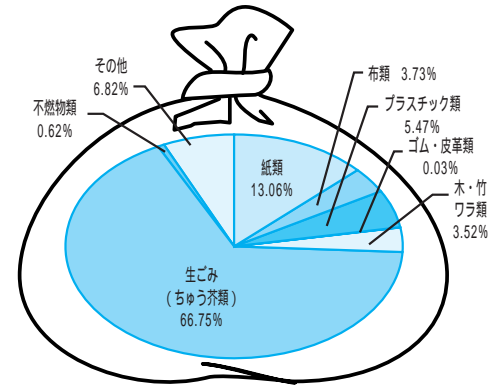

地域のごみステーションに出される燃やすごみ(事業系ごみ含まない)の量を平成19年度と平成18年度と比べると、説明会を開催した11月までは、前年度より増加傾向にあった燃やすごみ量が12月から減少傾向に変わり、44tの減量となりました。皆さんのご協力に感謝いたします。引き続き今年度も出前講座を開催しますのでお気軽にご連絡ください。

「出前講座」受付中
簡単なごみの減量方法とごみの分別、出し方を説明します。お気軽にお問い合わせください。
(6)7ページをご覧ください

知っていますか？
燃やすごみはまだまだ減量できます
 皆さんが生活で出す燃やすごみの中で、一番重いごみの種類は「生ごみ」です。
 平成19年度に実施したごみ組成分析調査の岡部町の結果を見ると、「生ごみ(ちゅう芥類)」が約67%と3分の2を占め、つぎに「紙類」が約13%、プラスチック類が約5%となります。この3つをあわせると燃やすごみ全体の約85%を占めます。この3つのごみを減らすことができれば、ほとんど燃やすごみはなくなり、ごみ処理にかかる費用や、環境への負担の軽減など、さまざまな効果があります。