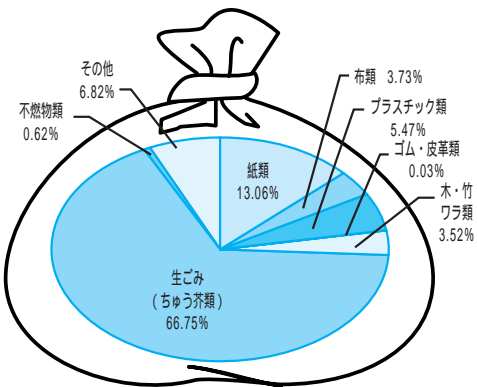

# ごみの出し方について確認しましょう

もう一度

**出し方の3原則**  
 決められた日時に出す  
 決められた場所に出す  
 分別して出す

事業系ごみは、事業者自らの責任で処理することが、法律で定められています。家庭用のごみステーションに出すことはできません。

”もったいない”  
 昔から「もったいない」という言葉があるように、日本にはムダにすることを恥かしいと思う気持ちがありました。皆さんは現在の生活のなかで、買いすぎや作りすぎなどで、物が余ったり、捨てたりすることがありませんか？  
 ごみ減量を目指すうえで最も大切なことは、こうした「もったいない」の考えをもち、ごみを作らない、出さないことです。

知っていますか？

燃やすごみはまだまだ減量できます

皆さんが生活で出す燃やすごみの中で、一番重いごみの種類は「生ごみ」です。

平成19年度に実施したごみ組成分析調査の岡部町の結果を見ると、「生ごみ(ちゅう芥類)」が約67%と3分の2を占め、つぎに「紙類」が約13%、プラスチック類が約5%となります。この3つをあわせると燃やすごみ全体の約85%を占めます。この3つのごみを減らすことができれば、ほとんど燃やすごみはなくなり、ごみ処理にかかる費用や、環境への負担の軽減など、さまざまな効果があります。