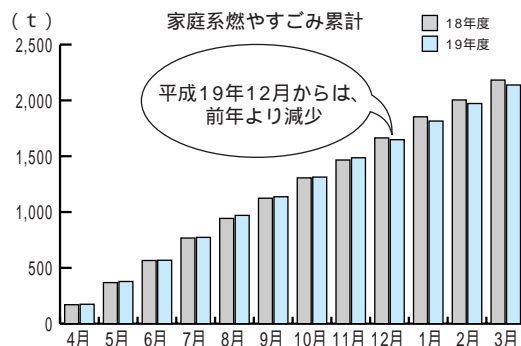

ごみの分別収集にご協力ください

日頃からごみの分別について、町民の皆さんにご協力いただいておりますが、ごみの分別収集をさらに進めるため、資源ごみが混ざっているなど分別が不十分なごみは、ごみステーションに置いていきます。

身のまわりの環境を守り、限りある資源を有効に利用するため、もう一度ごみの分別を見直してみませんか。皆さんのご理解、ご協力をお願いします。

☎ 役場生活水道課環境担当 ☎ 667-3418

このごみは以下の理由で収集できません

■ 資源ごみが混ざっています

- 容器包装プラスチック
- ペットボトル
- 紙類(新聞紙、雑誌、雑がみ、段ボール、紙パック)
- 木くず・剪定枝
- その他 ( )

■ 多量のごみは、高柳清掃工場に直接搬入するか処理業者に依頼してください

■ 事業系のごみは、自己搬入するか処理業者に依頼してください

■ 町で収集できないので、処理業者に依頼してください

■ その他 ( )

不明なことがあれば岡部町生活水道課までお問い合わせください。TEL 667-3418

分別していないごみは置いていきます

右のシール(実物は赤)を見

たことはありますか? 昨年の『ごみ減量・資源化説明会』の中で、「紙類、容器包装プラスチックなどの資源を分別していかない燃やすごみは、そのままごみステーションに置いていきます。ごみを置いていかれた人は、家に持ち帰り、分別してから出してください。」とお知らせしました。この目的は、

みなさんが置いていかれたごみの分別状態を確認でき

ること

置いていかれた人は、今後、分別をしつかりすること

などがあげられます。説明会から数カ月が経ち、たびたび赤いシールを貼られたごみが、ごみステーションに置いてありますが、みなさんのご協力により、日増しに分別状態は良くなっています。しかし、さらにごみの分別を徹底するために、6月からより厳しくごみの分別状態を確認していきます。

岡部町のごみを10%減量します

岡部町では、年間のごみ量(事業系ごみ含む)を、平成15年度(約4,380t)実績に対して、10年後の平成22年度に10%減量することを目指しています。平成19年度(約3,955t)のごみ量は、平成18年度(約4,108t)と比べて約3.7%(約153t)減少しました。

ごみ減量に対する意識が確実に高まっています

昨年開催した『ごみ減量・資源化説明会』では、約1,400人の町民の皆さんが参加し、ごみ減量・資源化に対してご理解をいただきました。

地域のごみステーションに出される燃やすごみ(事業系ごみ含まない)の量を平成19年度と平成18年度と比べると、説明会を開催した11月までは、前年度より増加傾向にあった燃やすごみ量が12月から減少傾向に変わり、44tの減量となりました。皆さんのご協力に感謝いたします。引き続き今年度も出前講座を開催しますのでお気軽にご連絡ください。

「出前講座」受付中
簡単なごみの減量方法とごみの分別、出し方を説明します。お気軽にお問い合わせください。
(6)7ページをご覧ください