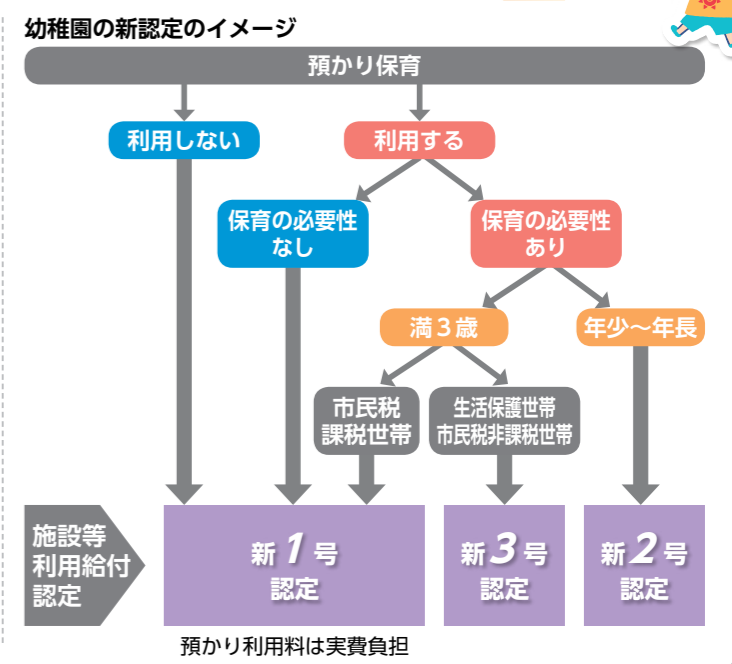

新規開園施設

令和2年
1月開園

プティ藤枝南園
[事業所内保育所]
(事業者:株式会社ベッツ)

令和元年10月から無償化がスタートします!

幼稚園、保育所、認定こども園などを利用する子ども

対象者・利用料

- 幼稚園、保育所、認定こども園等を利用する3歳から5歳までの全ての子ども
- 無償化の対象となるためには、お住まいの市町村から「保育の必要性の認定」を受ける必要があります。
- 3歳から5歳までの子どもは月額37,000円まで、0歳から2歳までの住民税非課税世帯の子どもは月額42,000円までの利用料が無償化されます。
- 0歳から2歳までの子どもについては、住民税非課税世帯を対象として利用料が無償化されます。

対象となる施設・事業

- 幼稚園、保育所、認定こども園に加え、地域型保育、企業主導型保育事業（標準的な利用料）も同様に無償化の対象となります。
- 認可外保育施設に加え、一時預かり事業、病児保育事業、ファミリー・サポート・センター事業を対象とします。
- 就学前の障害児の発達支援を利用する子どもについても、3歳から5歳までの利用料が無償化されます。

認可外保育施設等を利用する子ども

対象者・利用料

- 無償化の対象となるためには、お住まいの市町村から「保育の必要性の認定」を受ける必要があります。
- 3歳から5歳までの子どもは月額37,000円まで、0歳から2歳までの住民税非課税世帯の子どもは月額42,000円までの利用料が無償化されます。

対象となる施設・事業

- 認可外保育施設に加え、一時預かり事業、病児保育事業、ファミリー・サポート・センター事業を対象とします。

幼稚園の入園について

●幼児教育・保育の無償化に伴い、幼稚園の入園を希望する人は幼稚園の申し込みに加え、新たに『施設等利用給付認定』の申請が必要となりました。『施設等利用給付認定』の申請は園を通して市へ行います。

『施設等利用給付認定』には2種類あります。
新1号認定…満3歳以上の就学前の子ども
新2号認定…年少クラス・年中クラス・年長クラスで保護者の就労や疾病などにより保育を必要とする子ども

※新2号認定の人については、預かり保育等の利用料が無償化の対象となります。(上限:11,300円/月)
 ※保育の必要性については、2ページの『対象』と同じです。
 ※満3歳で保育の必要性がある子どもについては、住民税非課税世帯のみ預かり保育等の利用料が無償化の対象となります。(※新3号認定) (上限:16,300円/月)

INFORMATION

情報① ファイル

藤枝市役所
〒426-8722
藤枝市岡出山一丁目11番1号
☎643-3111
☎643-3604
🌐https://www.city.fujieda.shizuoka.jp/