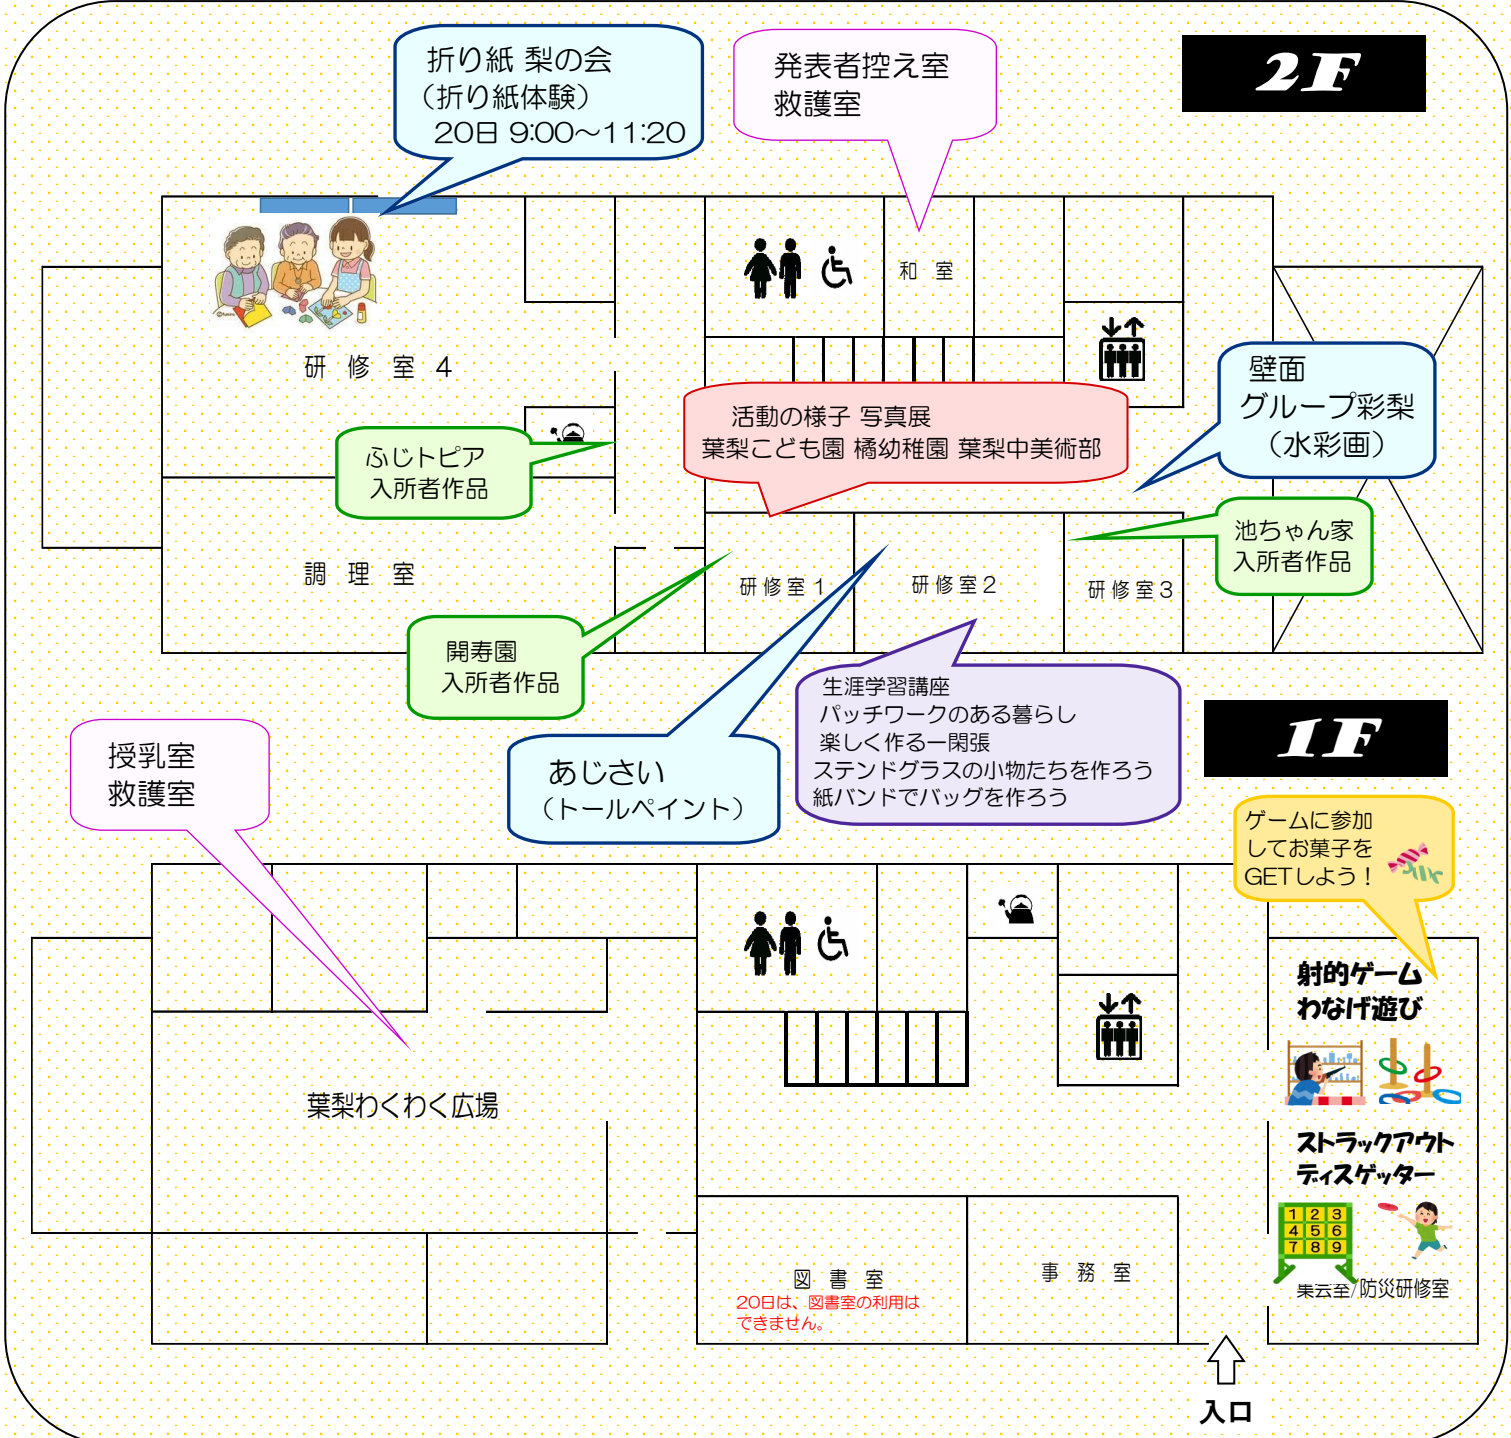

| | |
|------|------------------|
| 会場 | 葉梨地区交流センター |
| 主催 | 葉梨地区ふれあいまつり実行委員会 |
| 共催 | 葉梨地区交流センター |
| 賛助団体 | JAおおいがわ葉梨支店 |

ふれあい広場

20日(日) 9:00~11:30

ゲームに参加してお菓子をGETしよう!

駐輪場

食へ歩き禁止

購入した食べ物は、持ち帰るか、イートインスペースで食べてください。

開会式・式典
20日 9:10~
発表の部
20日 9:50~

藤枝太鼓
琴であそぼう
ころりん
モキハナ

食へ歩き禁止

食へ歩き禁止です。
イートインスペースで間隔をあけて飲食してください。

購入した食べ物は、持ち帰るか、イートインスペースで食べてください。

駐輪場

入口

展示の部

19日(土) 9:00~17:00
20日(日) 9:00~11:30

R4 葉梨ふれあいまつり お楽しみ抽選券

【本券のみ有効】
コピー不可

11月20日(日) 午前9時~ 午前11時まで本部テントに設置の抽選箱に入れてください。抽選会は閉会式のときに行います。

住所 藤枝市

氏名

※ 注意

抽選時に本人又はご家族が不在の場合
当選が無効となります。

ご案内

駐車場は、葉梨地区交流センター・JAおおいがわです。会場周辺は大変混雑が予想されますので、できる限り徒歩・自転車等でお出かけいただきますようお願いいたします。（係員の指示に従ってください。）

- ※ 道路上または駐車場内での事故等は、自己責任となりますので、ご承知おきください。
- ※ 葉梨小学校、旧葉梨地区交流センター、ファミリーマートへの駐車は、ご遠慮ください。

※係員の指示に従い、駐車をお願いいたします。