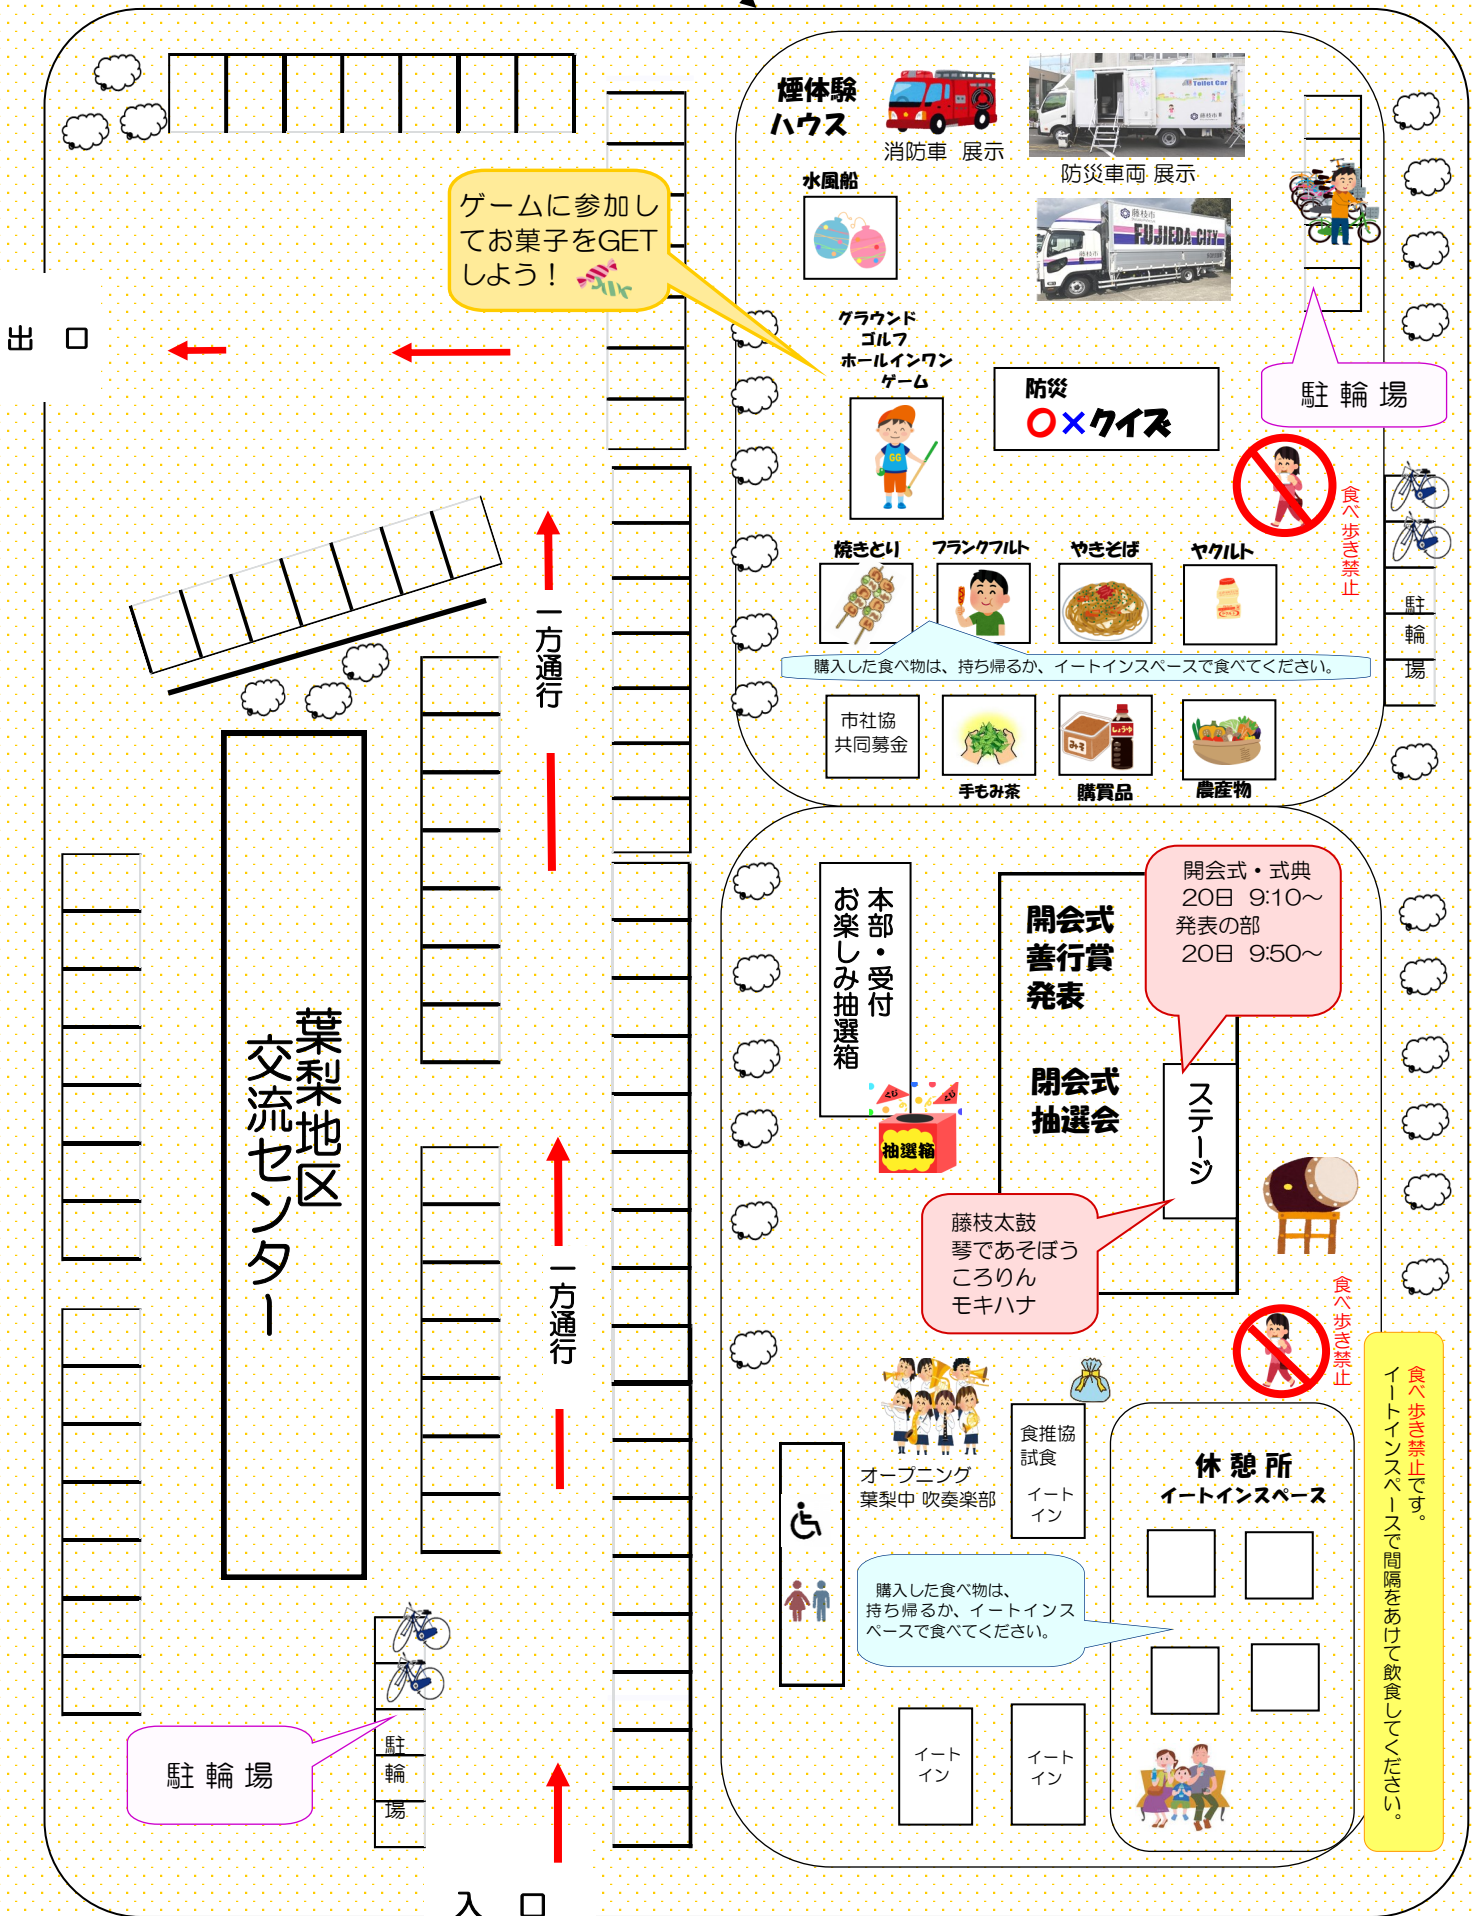

第40回 葉梨地区

ふれあいまつり

11月19日（土）展示の部のみ

9:00 ~ 17:00

11月20日（日）

- | | |
|-------------|---------------------------------|
| 8:30~ | オープニングセレモニー（葉梨中学校吹奏楽部） |
| 9:10~ | 開会式（善行賞表彰：一般の部） |
| 9:50~10:20 | 藤枝太鼓（太鼓） |
| 10:25~10:45 | 葉梨こども広場 「琴であそぼう」 & ころりん（琴演奏） |
| 10:50~11:10 | モキハナ（フラダンス） |
| 11:10 | 発表の部 終了予定 |
| 11:30~ | 閉会行事 ・ 挨拶 ・ お楽しみ抽選会 |

| | |
|------|------------------|
| 会場 | 葉梨地区交流センター |
| 主催 | 葉梨地区ふれあいまつり実行委員会 |
| 共催 | 葉梨地区交流センター |
| 賛助団体 | JAおおいがわ葉梨支店 |

ふれあい広場

20日(日) 9:00~11:30

ゲームに参加してお菓子をGETしよう!

駐輪場

食へ歩き禁止

購入した食べ物は、持ち帰るか、イートインスペースで食べてください。

開会式・式典
20日 9:10~
発表の部
20日 9:50~

藤枝太鼓
琴であそぼう
ころりん
モキハナ

食へ歩き禁止

食へ歩き禁止です。
イートインスペースで間隔をあけて飲食してください。

購入した食べ物は、持ち帰るか、イートインスペースで食べてください。

駐輪場

入口

展示の部

19日(土) 9:00~17:00
20日(日) 9:00~11:30

R4 葉梨ふれあいまつり お楽しみ抽選券

【本券のみ有効】
コピー不可

11月20日(日) 午前9時~ 午前11時まで本部テントに設置の抽選箱に入れてください。抽選会は閉会式のときに行います。

住所 藤枝市

氏名

※ 注意

抽選時に本人又はご家族が不在の場合
当選が無効となります。