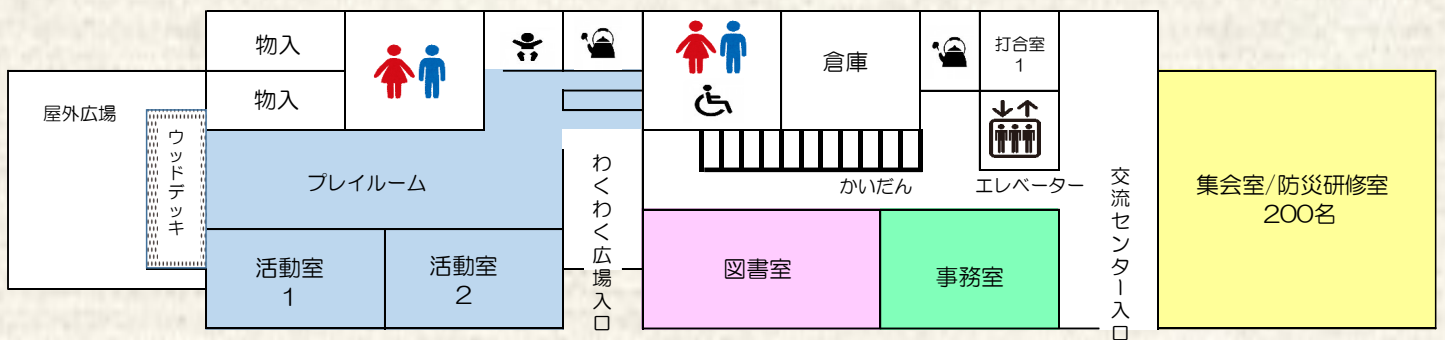

葉利地区交流センター完成!

地域のみなさんの生涯学習の場としてだけでなく、地域活動や連携向上、また、子育て支援や防災の拠点としての機能も備え、より住みやすいまちづくりに向けて多くの方に利用していただける施設です。110台駐車できるスペースがあります。

2階平面図

2F

研修室1 (36名)・研修室4 (54名/多目的室)
研修室2 (45名)・和室 18畳 (20名)
研修室3 (30名)・調理室 (調理台 5台/2口IHコンロ)

1階平面図

1F

集会室/防災研修室 (200名程度)
図書室
子育て支援ルーム・事務室

建物概要
新住所

構造/鉄筋コンクリート造一部鉄骨造2階建
〒426-0202 藤枝市上藪田 759番地

延床面積/1,500㎡