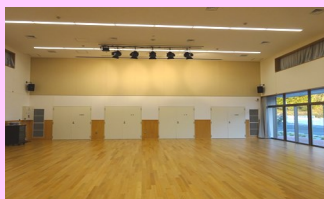

区 分	午前	午後	夜間	午前～午後	午後～夜間	午前～夜間
時 間	9～12時	13～17時	18～21時	9～17時	13～21時	9～21時
集 会 室	840円	940円	1580円	1580円	2330円	3180円
研 修 室1～4 和 室	310円	420円	630円	630円	1050円	1260円
調 理 室	840円	940円	1580円	1580円	2330円	3180円

集会室/防災研修室

200人収容可能な広さがあり、スクリーンやプロジェクターを完備しています。防音設備のある部屋です。

研修室 4

床は、フローリングのため土足厳禁です。壁面に鏡があり、踊りや体操に適しています。会議で利用の際は、格納してある机を使用してください。

和 室

18畳の部屋です。座卓・座椅子も必要に応じてご利用ください。

調 理 室

IHクッキングヒーター・電気オープンレンジの仕様となっています。5台の調理台を備えています。