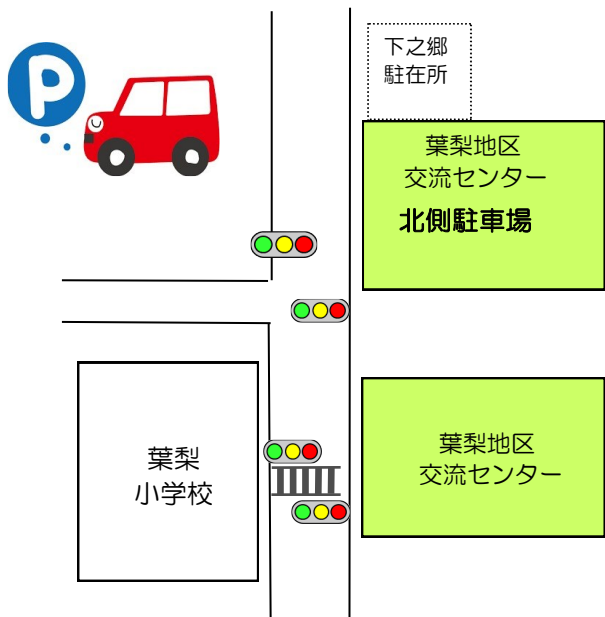

三浦隆平講師

完成!

こども書き方教室スタート 8/4~

字を書く時の姿勢から鉛筆の持ち方や字を書く速さを先生に習いながら楽しそうに一生懸命取り組みました。

かくはやさは、かめさんだよ

富山裕美先生

~ 交流センターの駐車場について ~

交流センター前の駐車場が満車の場合は北側駐車場をご利用ください。

ご不便をおかけして申し訳ありませんが皆様のご協力をお願いいたします。

葉梨地区ふれあいまつり 開催中止について

今年度の『葉梨地区ふれあいまつり』は、新型コロナウイルス感染症防止のため、中止となりました。

理由は、『ふれあいまつり』の目的である「交流」と「ふれあい」の場として参加者の制限が出来ないこと、葉梨地区の幼稚園、小中学校、交流センターで学ぶ地域の人たちの発表の場として参加することが難しいからです。