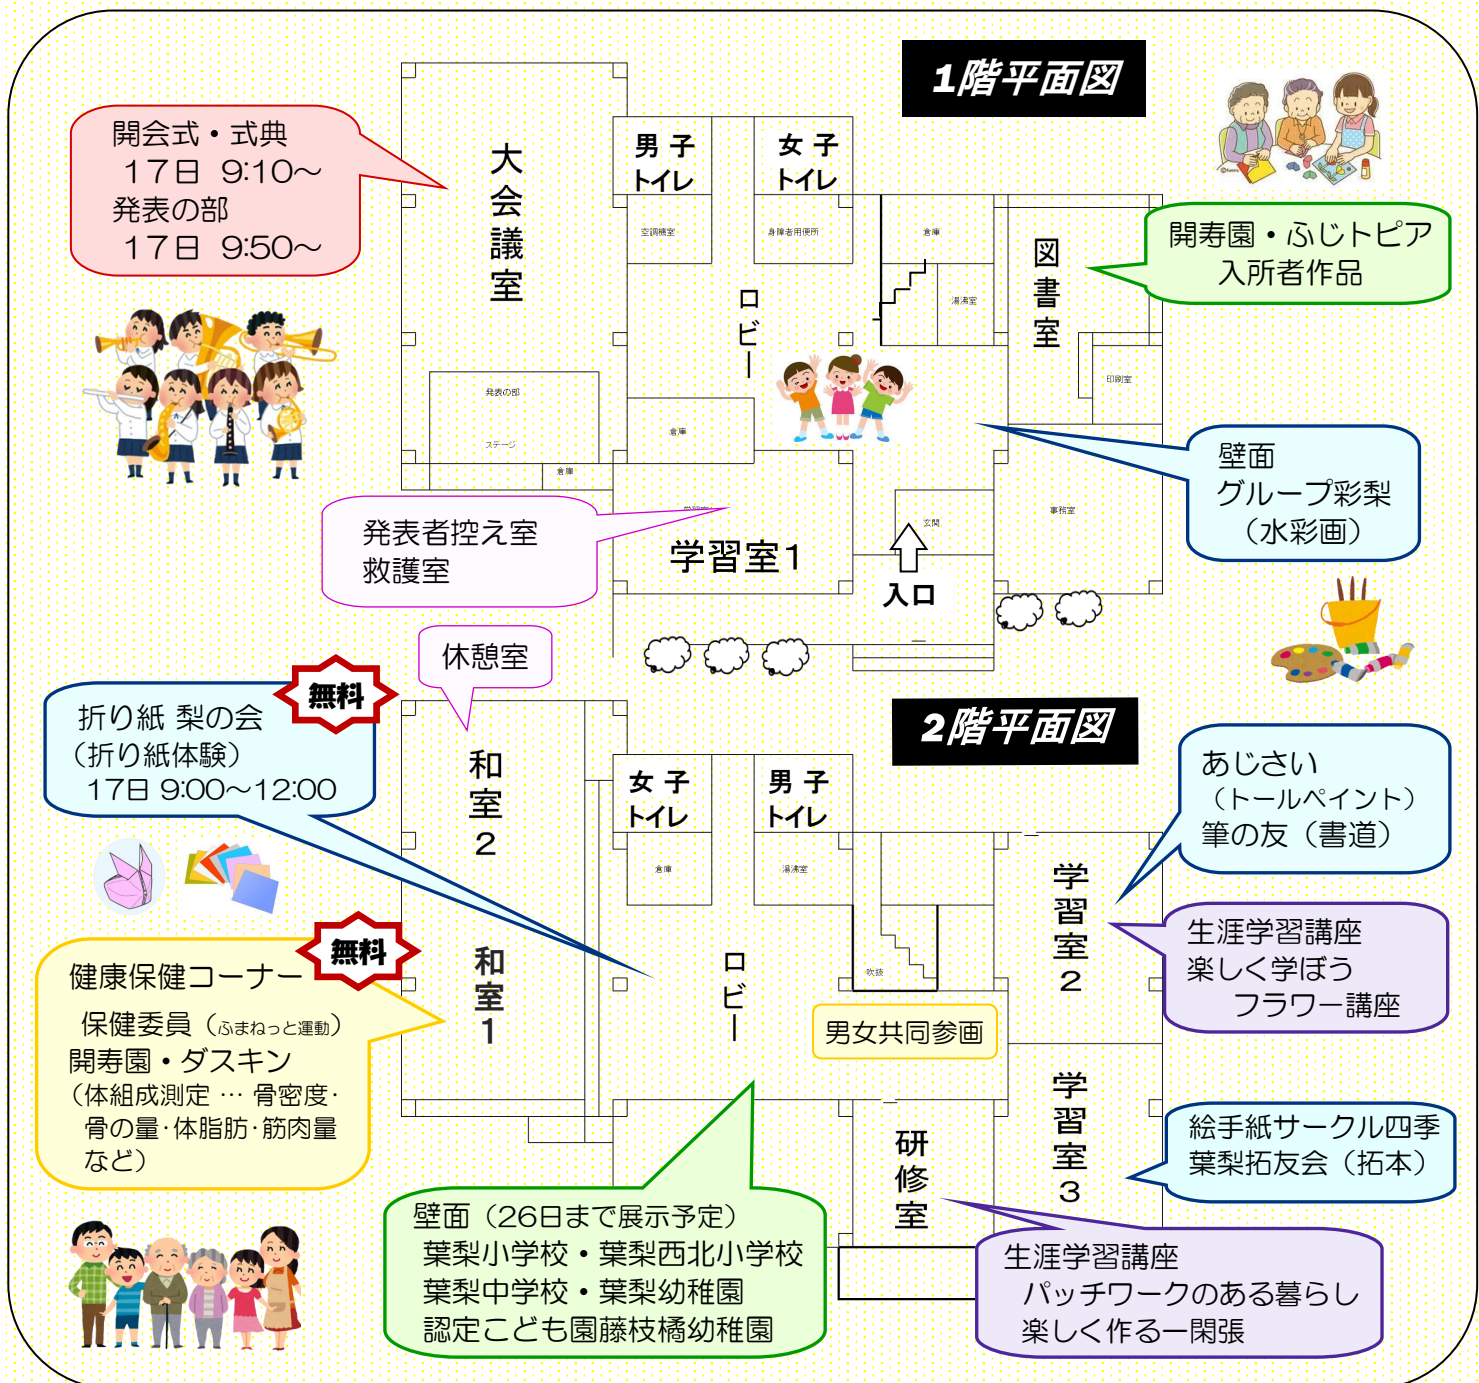

# 展示の部

16日(土) 9:00~17:00  
17日(日) 9:00~14:00