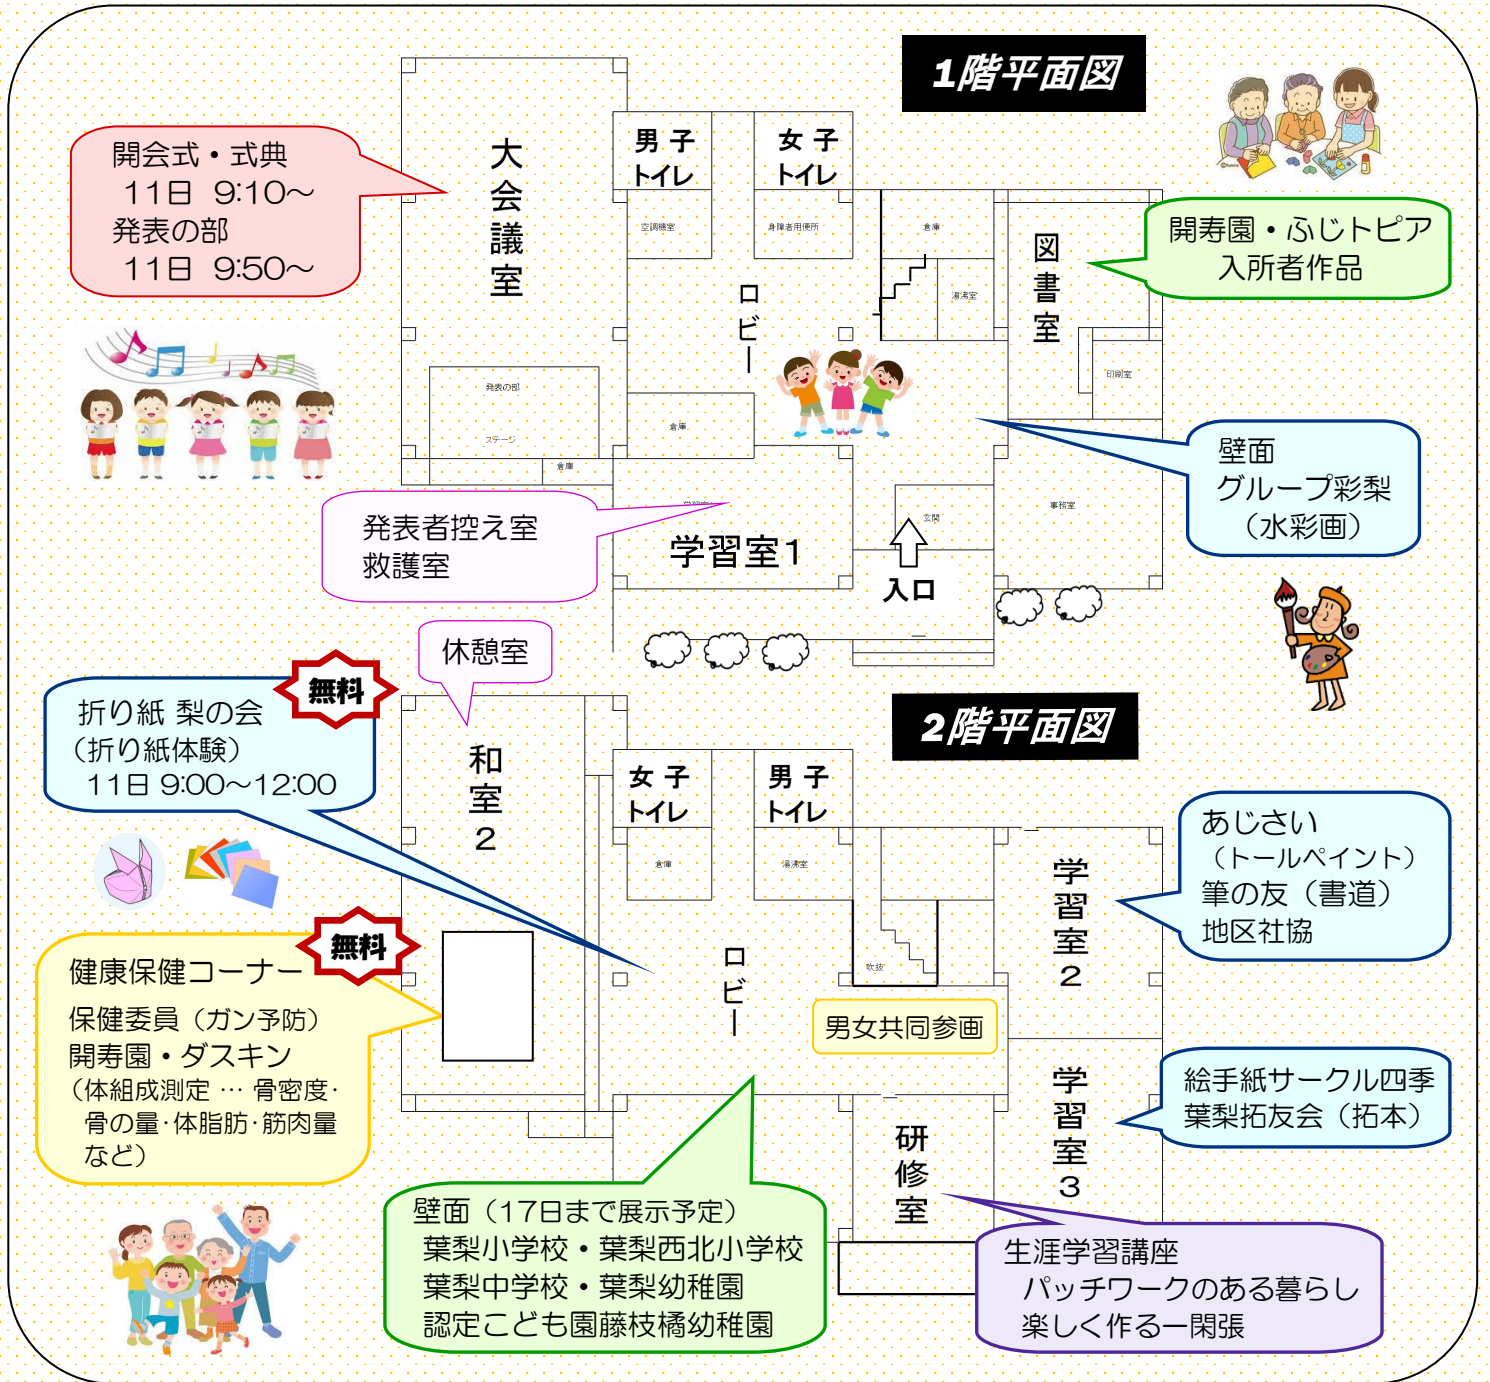

農産物販売

(トマト・みかん・生しいたけ)

お菓子すくい
おしるこ

展示の部

10日(土) 9:00~17:00
11日(日) 9:00~14:00

H30

お楽しみ抽選券

【本券のみ有効】
コピー不可